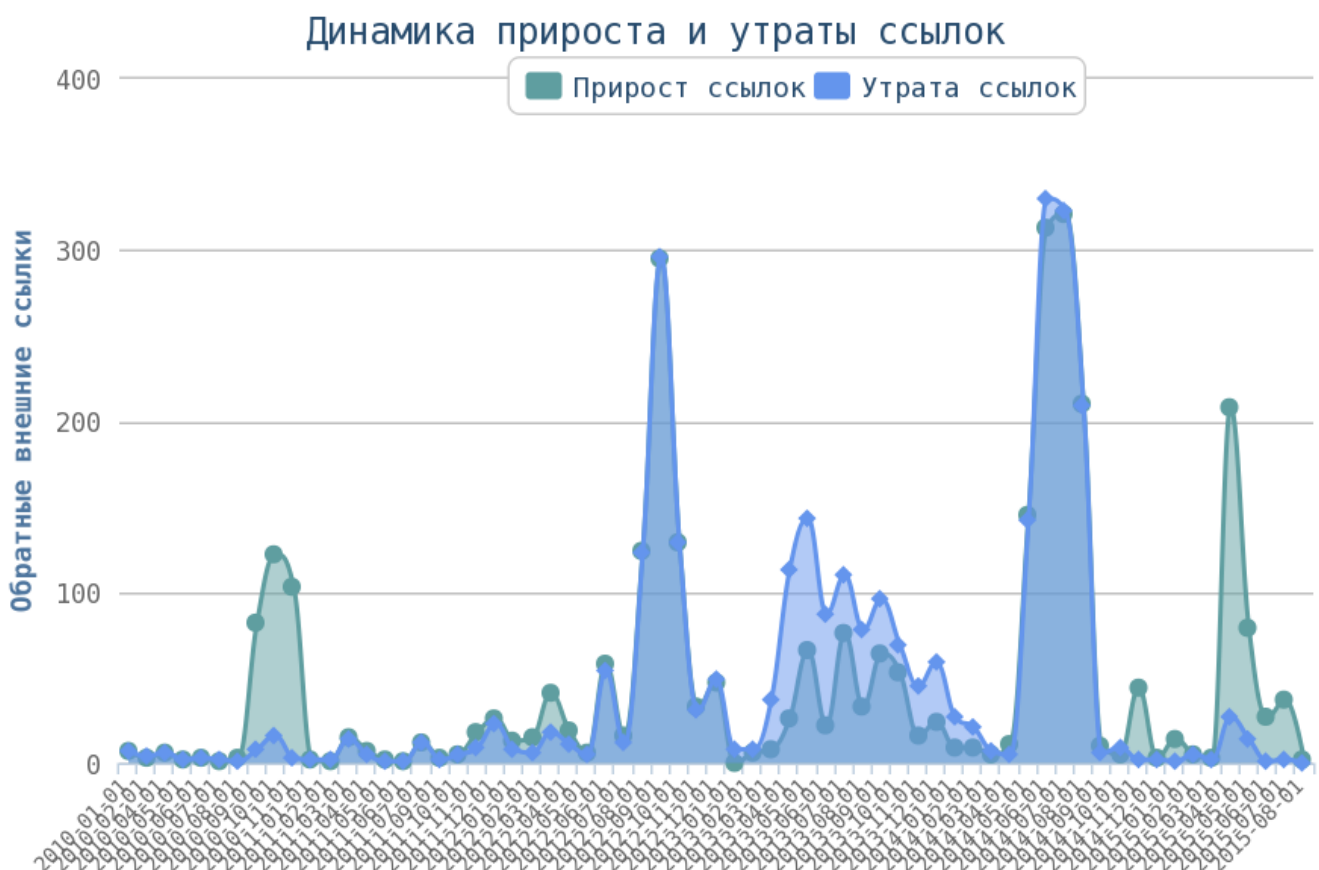

Число употреблений тега < em > на страницах сайта — в норме.

Число употреблений тега < i > на страницах сайта — в норме.

Грамотное использования представленных выше тегов поможет вам обратить внимание поисковой системы на наиболее важные части вашего сайта.

Используйте мета-теги – они помогут поисковому роботу определить тематику страницы, наиболее употребляемые слова, которые могут искать пользователи. Так же они отображают информацию при выдаче вашего сайта в поисковой системе.

Используйте теги в тексте – покажите поисковому роботу где началась статья, где в ней наиболее важная информация, разделите статью на абзацы.

Отчёт по обратным ссылкам

Динамика прироста и утраты ссылок (по данным majesticseo.com)

Характеристики:

- Число обратных ссылок: 3074;
- Число ссылающихся доменов: 1132;
- Число исходящих ссылок: 116190;
- Число исходящих доменов, на которые идут ссылки: 30.