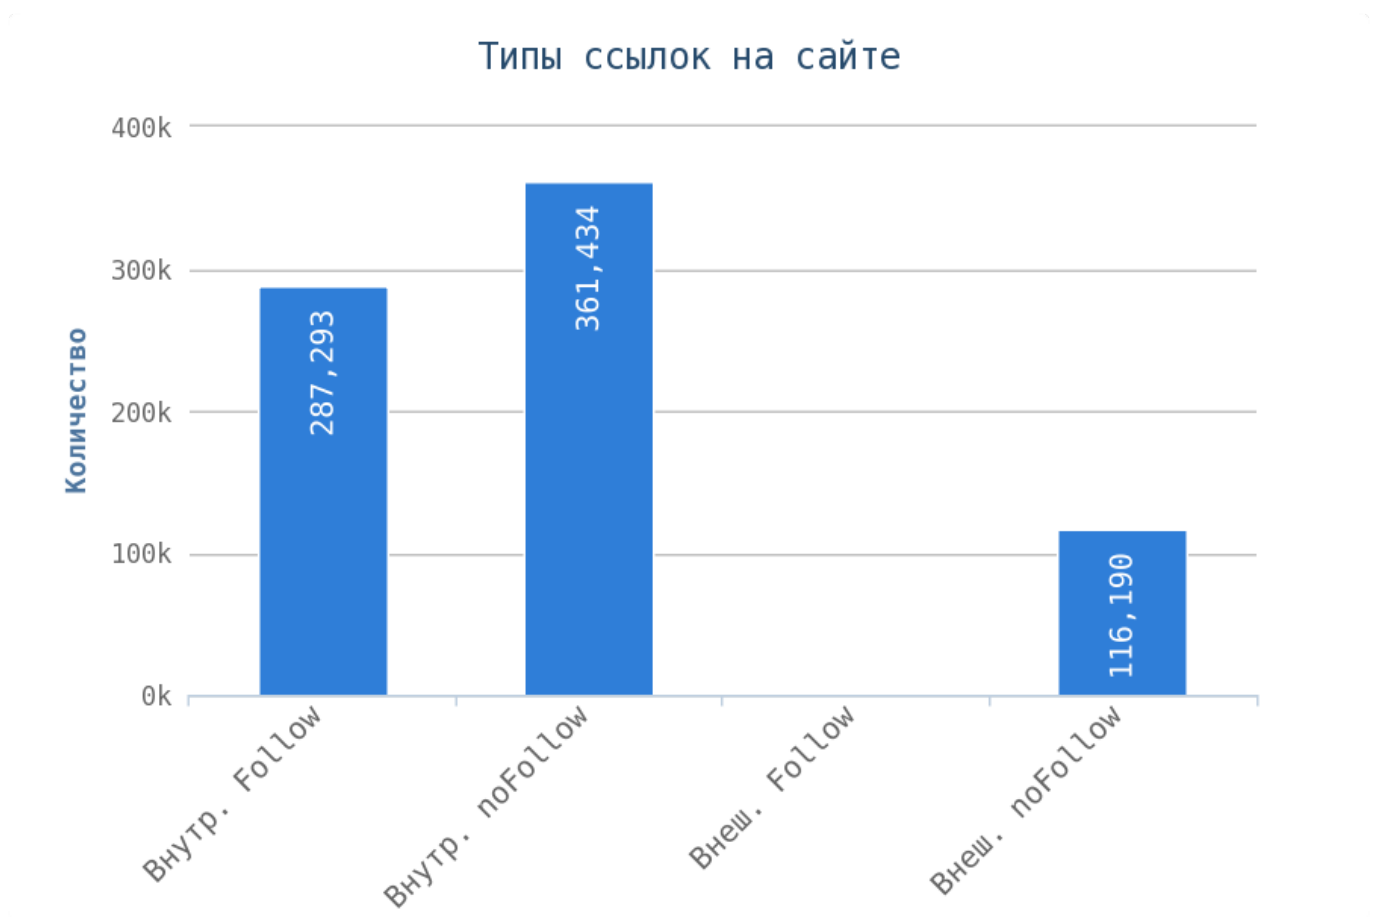

Максимальная глубина равна 11. Следует преобразовать структуру сайта, чтобы максимальный уровень глубины на сайте был не более 3.

Страницы на уровне глубины более 3 кликов:

Приложение: [Список страниц](#)

Уровень глубины страниц сильно влияет на поведенческие факторы пользователей. Оптимальный максимальный уровень вложенности от главной страницы — 3 клика. Это означает, что с главной страницы пользователь может переместиться на любую страницу вашего сайта, сделав всего 3 перехода.

Внутренние ссылки

Ссылка — запись в документе, указывающая на другую его часть или на другой документ. Ссылки нужны для связи страниц друг с другом, а также для передачи характеристик от одних страниц другим.

Ссылки на вашем сайте могут содержать тег «rel=» с помощью которого вы можете закрывать ссылки от индексации поисковыми роботами.

Follow — открытые для индексации ссылки. Робот может без препятствий перемещаться по ним и индексировать.

NoFollow — закрытые для индексации ссылки, сообщающие роботу, что их не нужно учитывать, однако для пользователей ссылки останутся рабочими.