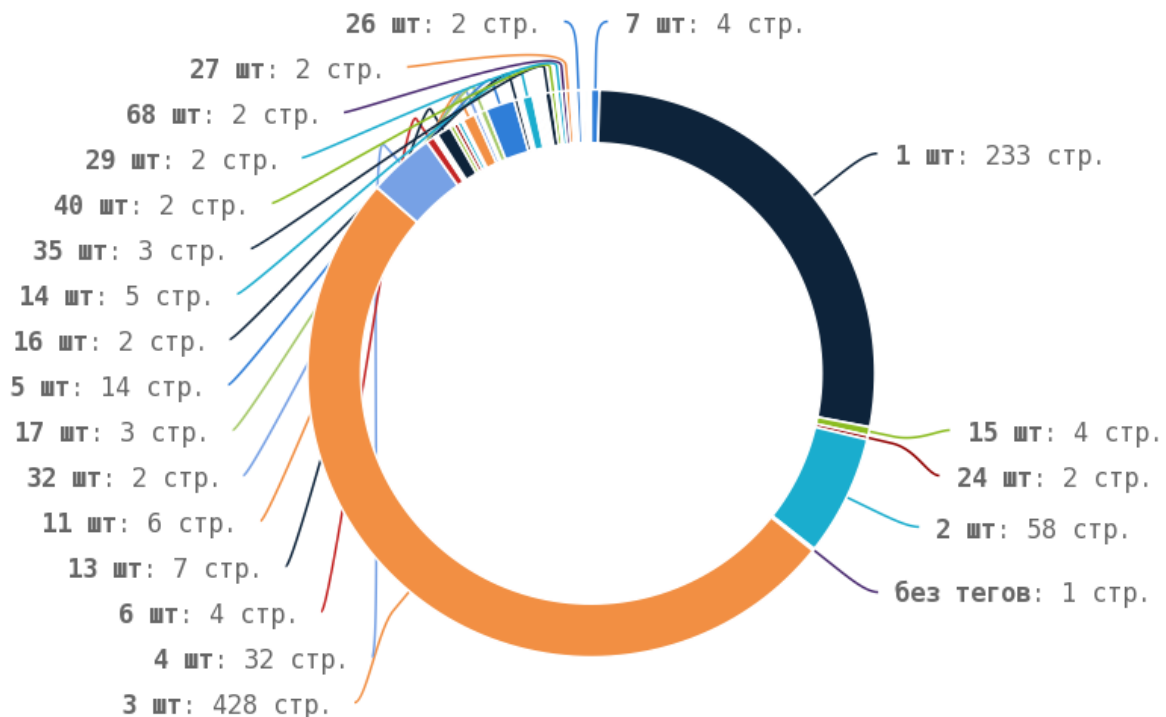

Распределение тегов <Strong> по страницам сайта