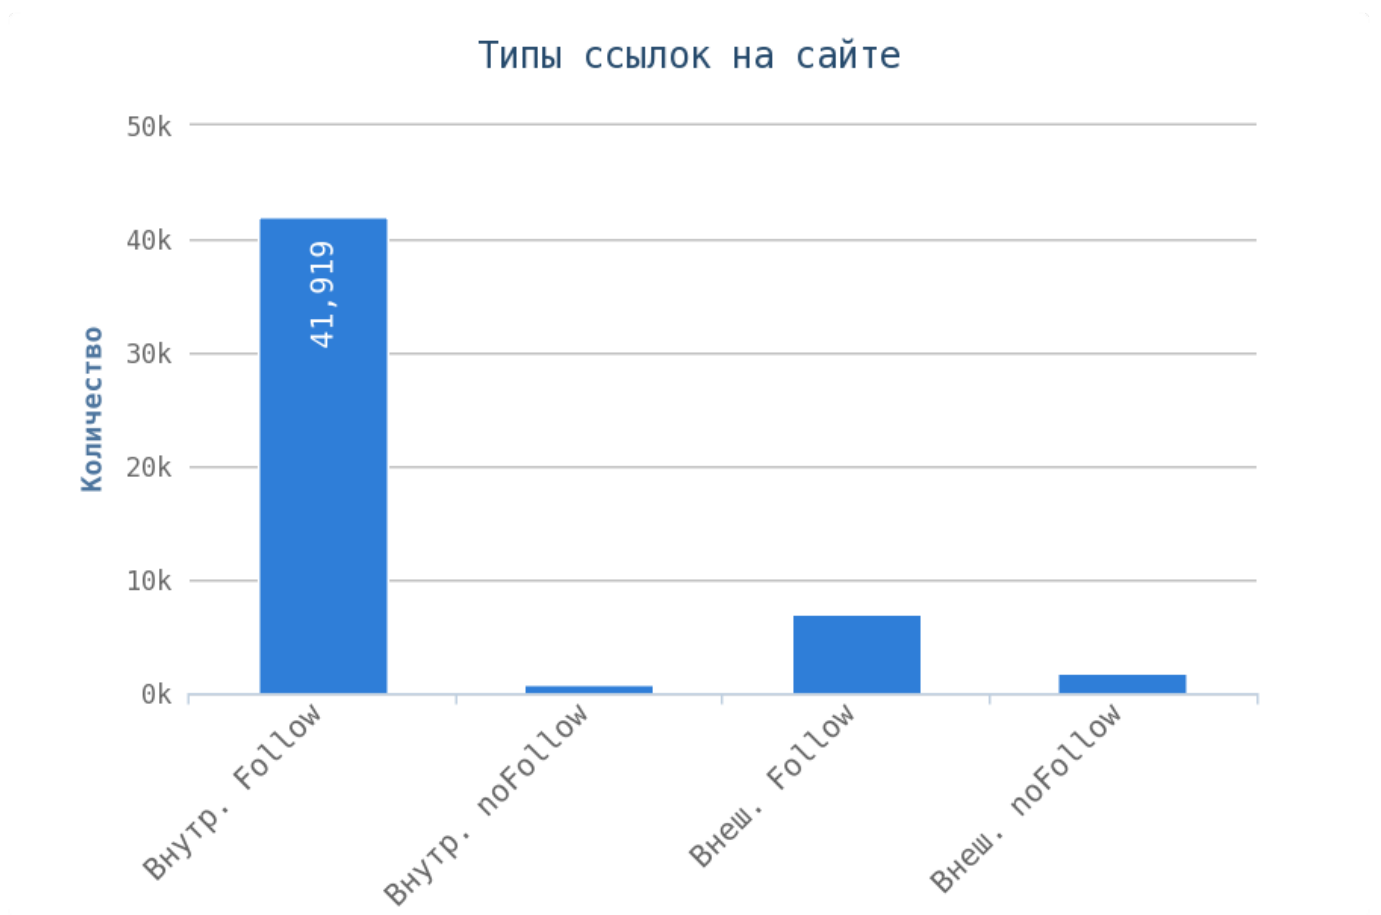

Приложение: [Список страниц](#)

💡 Уровень глубины страниц сильно влияет на поведенческие факторы пользователей. Оптимальный максимальный уровень вложенности от главной страницы — 3 клика. Это означает, что с главной страницы пользователь может переместиться на любую страницу вашего сайта, сделав всего 3 перехода.

Внутренние ссылки

i Ссылка — запись в документе, указывающая на другую его часть или на другой документ. Ссылки нужны для связи страниц друг с другом, а также для передачи характеристик от одних страниц другим.

Ссылки на вашем сайте могут содержать тег «rel=» с помощью которого вы можете закрывать ссылки от индексации поисковыми роботами.

Follow — открытые для индексации ссылки. Робот может без препятствий перемещаться по ним и индексировать.

NoFollow — закрытые для индексации ссылки, сообщающие роботу, что их не нужно учитывать, однако для пользователей ссылки останутся рабочими.