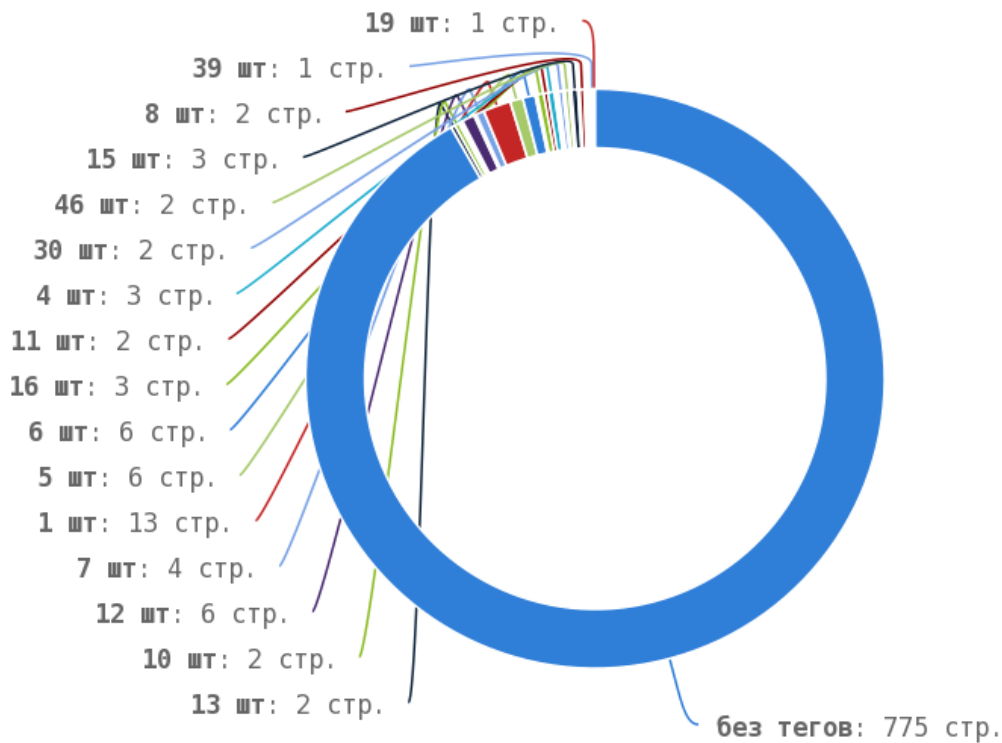

Распределение тегов <B> по страницам сайта