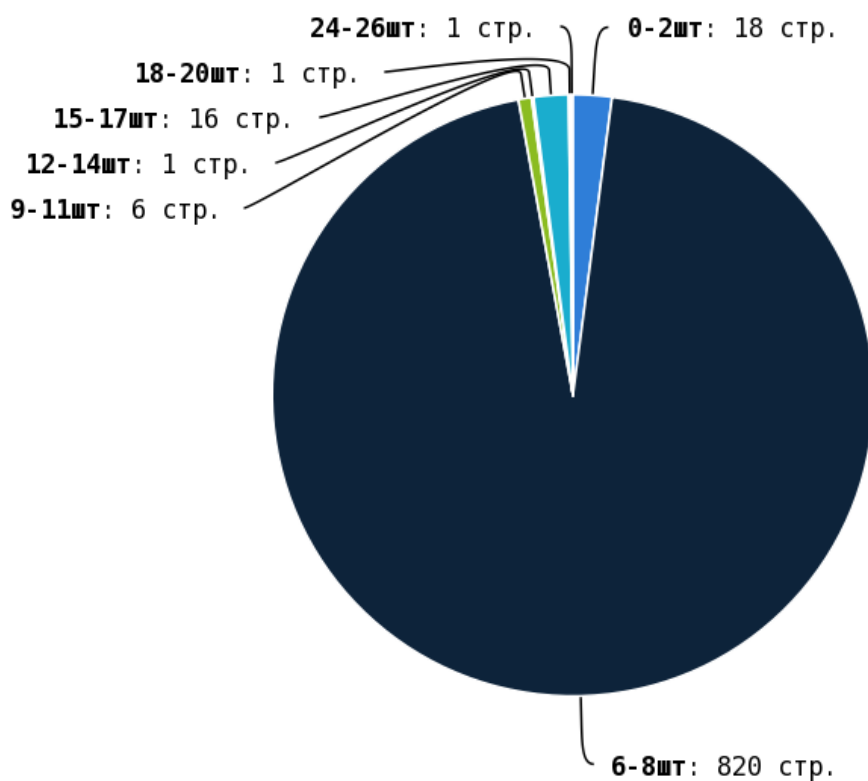

Проверьте страницы:

Приложение: [Список страниц](#)

Число внешних ссылок с nofollow составляет — 1726.

Проверьте страницы:

Приложение: [Список страниц](#)

Внешние исходящие ссылки

Число циклических ссылок составляет — 110.