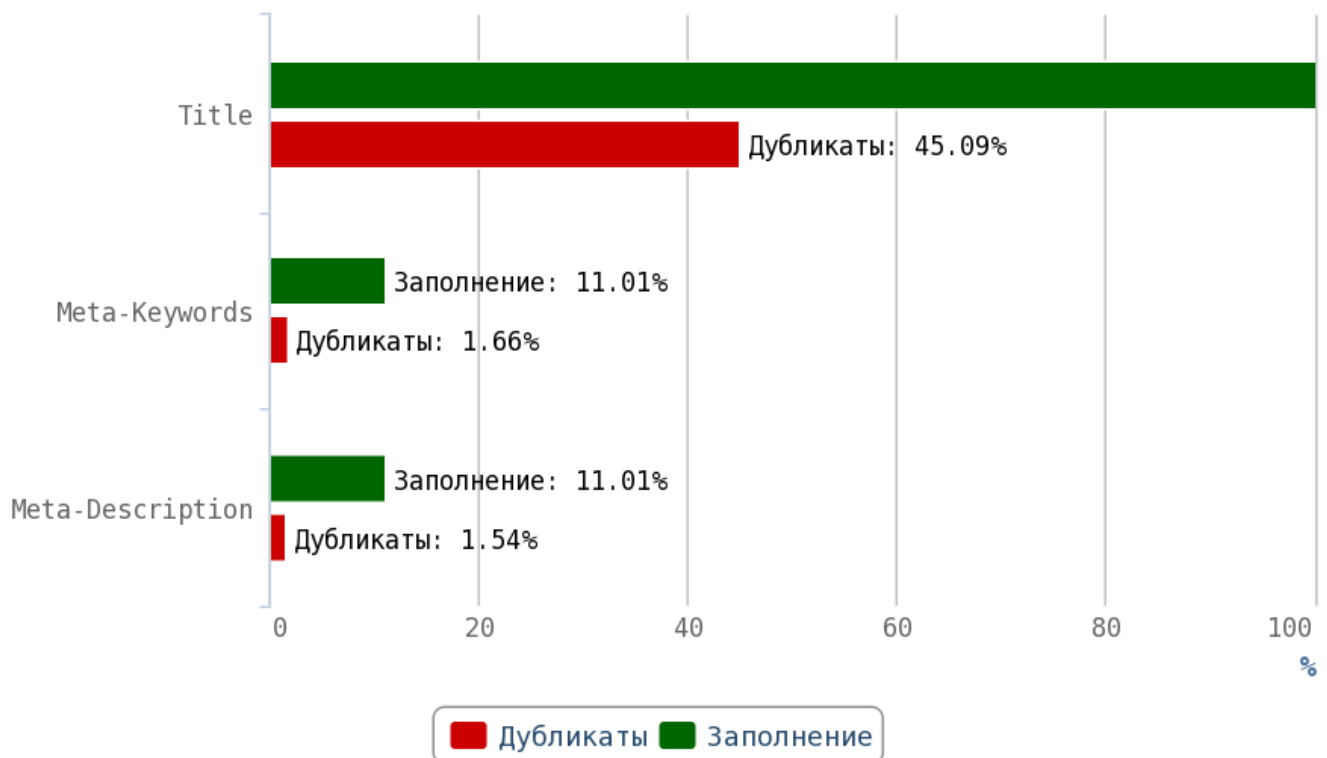

Число грамматических ошибок 9063.

Приложение: [Таблица грамматических ошибок](#)

Актуальный и уникальный контент — двигатель вашего сайта. Чем качественнее и интереснее контент, тем чаще пользователи будут возвращаться на страницы вашего сайта, а поисковая система в свою очередь, вознаградит вас высокими позициями в поиске.

Не размещайте дублированные или неуникальные статьи. Особенно внимательно следите за орфографическими ошибками — они влияют на выдачу вашего сайта.

Отчёт по анализу тегов

Теги Title и мета-теги

Title (тайтл) — самый важный тег для внутренней оптимизации html-кода страниц. Поисковые системы придают очень большое значение тексту, заключённому в title.

Мета-тег **Description** предназначен для создания краткого описания страницы, которое выводится в качестве аннотации к ссылке на страницу в поисковой выдаче.

Мета-тег **Keywords** используется для указания ключевых слов оптимизируемой страницы.

Заполнение и дубликаты тегов
Title, Meta-Keywords, Meta-Description