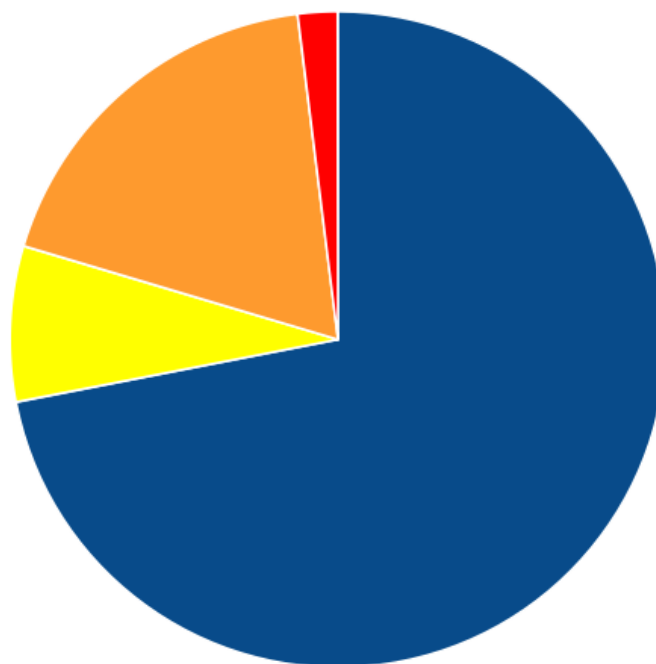

загрузка изображения или шрифта может дать сигнал поисковому роботу, что сайт недостаточно качественно разработан и не заслуживает места на первых страницах выдачи.

Отчёт по анализу контента

i Наличие дублей контента является **грубой ошибкой** оптимизации. За содержание вашего интернет-представительства вы несёте полную ответственность. Кроме того, дублирование размывает ссылочный вес на определённую запись, которую, оптимизируя, вы пытались продвинуть в топ, как целевую страницу.

Дубликаты контента на сайте

■ Уникальные ■ Похожие ■ Очень похожие ■ Дубликаты

🚩 Дубликатов страниц - 242.

💡 Проверьте страницы с дубликатами контента:

Приложение: [Таблица дубликатов](#)