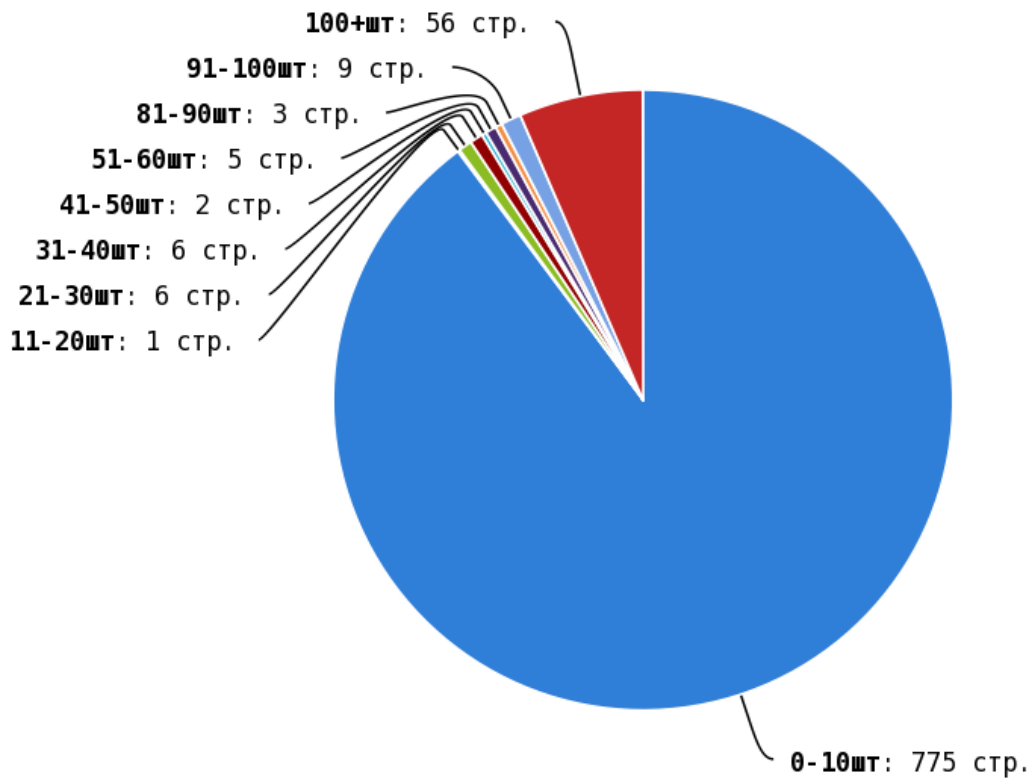

Локальные входящие ссылки