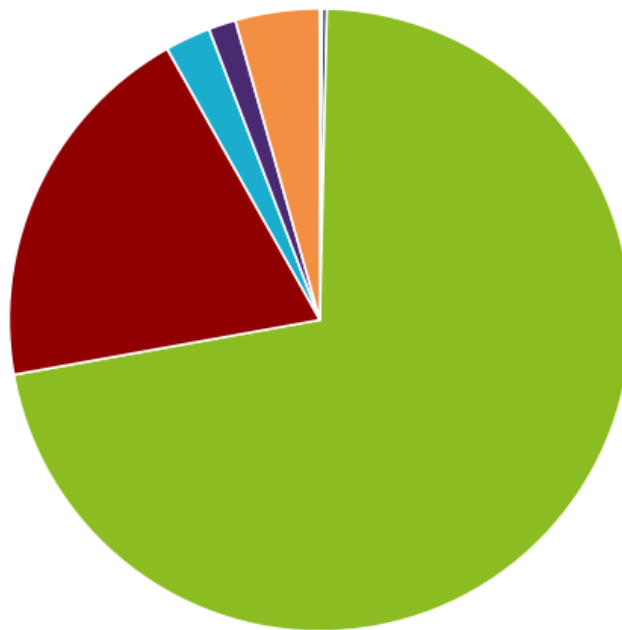

Дубликаты контента на сайте

■ Уникальные ■ Похожие ■ Очень похожие ■ Дубликаты

🚩 Дубликатов страниц - 242.

💡 Проверьте страницы с дубликатами контента:

Приложение: [Таблица дубликатов](#)

Количество контента на страницах