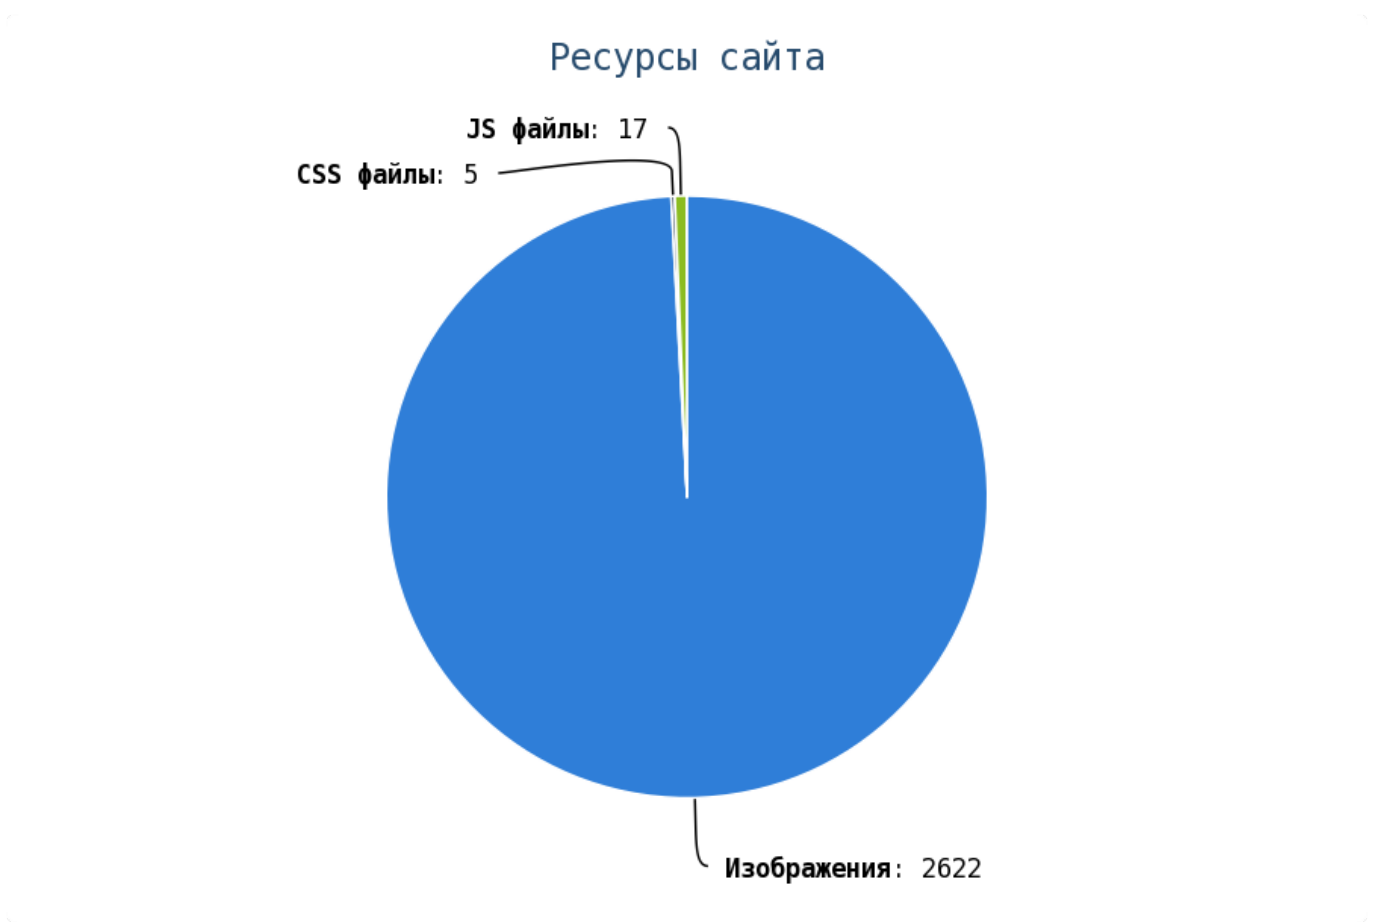

- положительно влияет на поведенческий фактор пользователей на сайте;
- позволяет пользователю быстро находить необходимую ему информацию.

Отчёт по ресурсам

i Ресурсы на вашем сайте — это изображения, подключаемые CSS-стили, шрифты, JS-файлы и т. д. В отчёте также представлены внешние ссылки на сторонние ресурсы. Важно, чтобы все они корректно загружались и отображались, поскольку ресурсы участвуют в корректном формировании страниц.

i Всего ресурсов найдено на сайте: 2644.

❌ ошибок изображений (img src): 30.

💡 Проверьте ссылки на следующие изображения:

Приложение: [Список ошибок](#)

✅ ошибок CSS файлов (link href): 0.

✅ ошибок Javascript файлов (script src): 0.

✅ ошибок исходящих внешних ссылок: 0.

💡 Данные ресурсы могут серьёзно повлиять на выдачу вашего сайта в поисковых системах. Некорректная