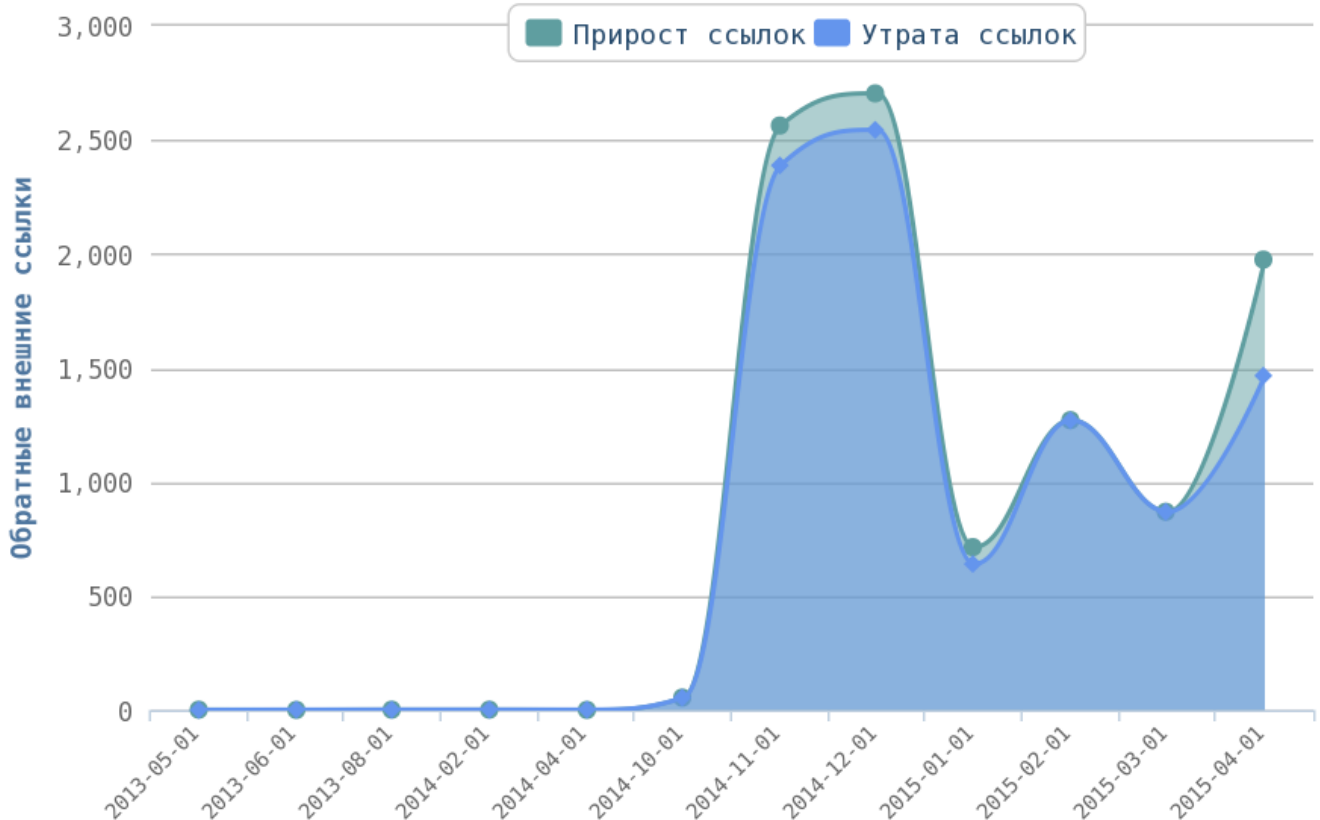

Динамика прироста и утраты ссылок

Характеристики:

- Число обратных ссылок: 10153;
- Число ссылающихся доменов: 15;
- Число исходящих ссылок: 8656;
- Число исходящих доменов, на которые идут ссылки: 8.

Тип ссылок

Тип ссылок	Количество
Текстовые ссылки	852
Ссылки-изображения	0
Редиректы	68
Фреймы	0
Упоминания	0
Nofollow (неиндексируемые)	2
Содержащие Alt	0
С пустыми анкерами	848

Домены, ссылающиеся на вас:

Доменов более 10, приложение: [Все домены](#)