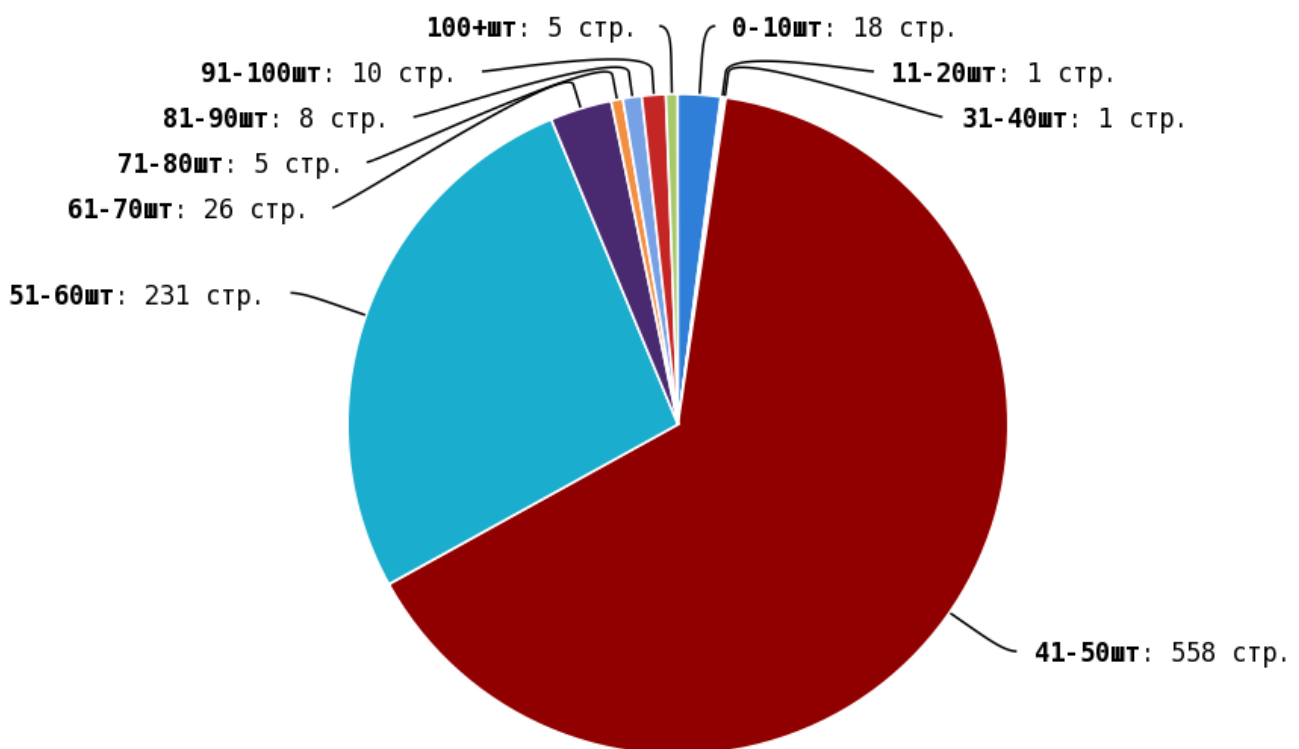

NoFollow — закрытые для индексации ссылки, сообщающие роботу, что их не нужно учитывать, однако для пользователей ссылки останутся рабочими.

Локальные входящие ссылки

Локальные исходящие ссылки

Число внутренних ссылок с nofollow составляет — 863.