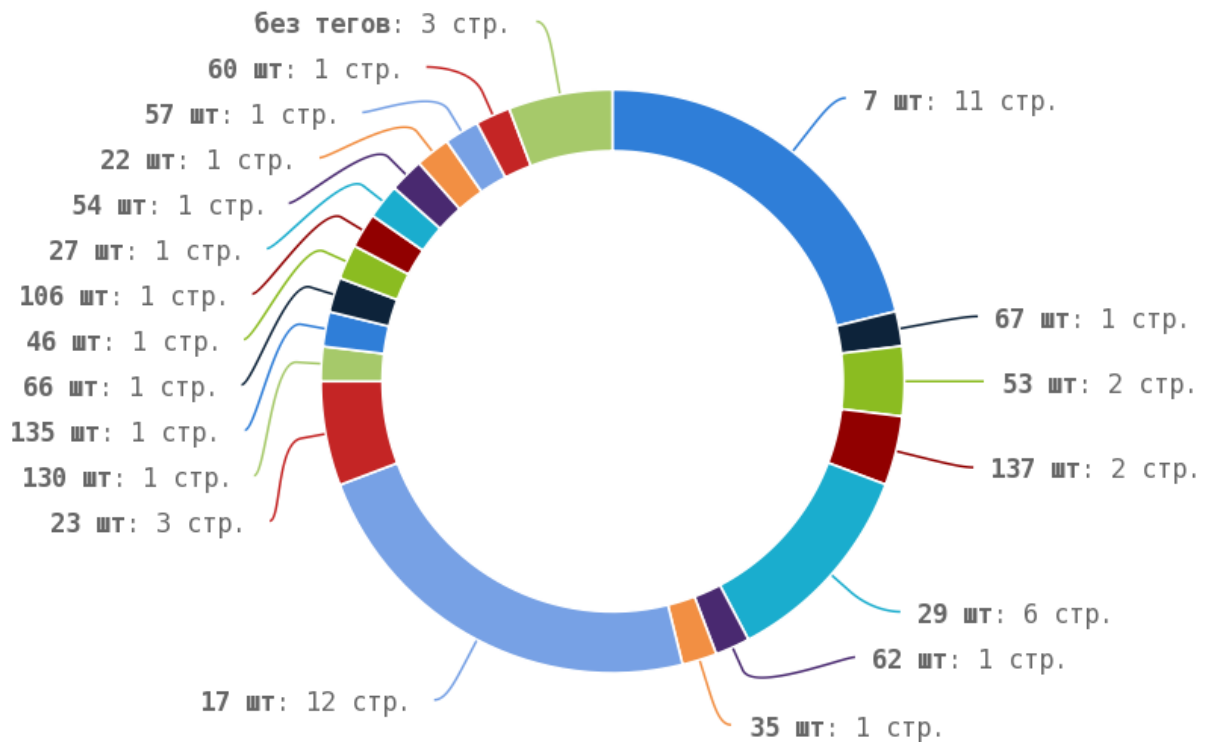

Распределение тегов <I> по страницам сайта