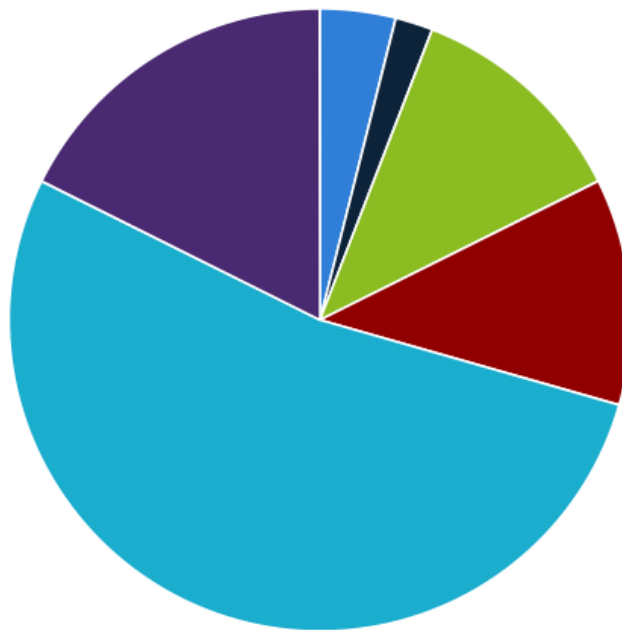

Дубликаты контента на сайте

■ Уникальные ■ Дубликаты

❗ Дубликатов страниц - 1.

💡 Проверьте страницы с дубликатами контента:

Приложение: [Таблица дубликатов](#)

Количество контента на страницах

0-1тыс симв 2-3тыс симв 3-4тыс симв 4-5тыс симв 5-6тыс симв >6тыс симв