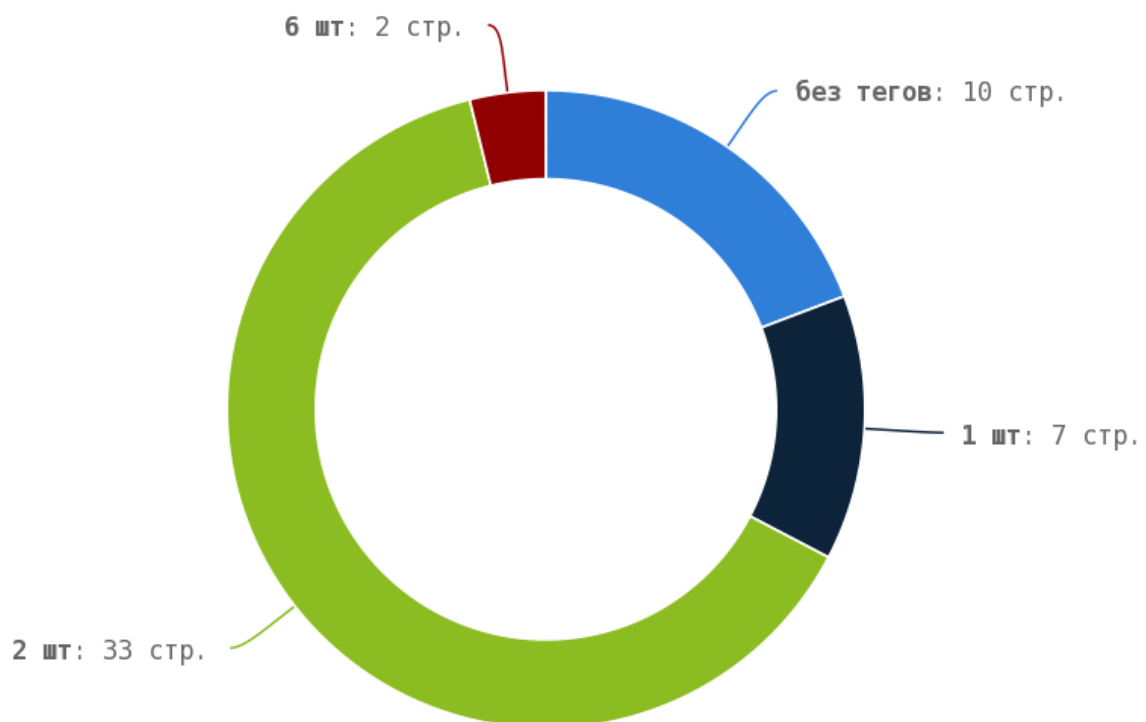

Теги <strong> и <b>

i Теги <strong> и <b> предназначены для выделения текста жирным шрифтом. Их используют для акцентирования внимания или смыслового выделения части текста на странице. Стандарт W3C рекомендует использовать тег <strong> вместо тега <b>, однако это всего лишь рекомендация. Google воспринимает оба тега одинаково и придаёт им один и тот же вес.

Не нужно беспокоиться о том, что страница была неграмотно свёрстана только из-за того, что на ней использовался не тот тег. Внутри тегов <strong> и <bold> следует помещать ключевые фразы, но не злоупотреблять этим. Страница, на которой данные теги встречаются десятки раз, должна быть перепроверена. Если необходимо просто выделить жирным шрифтом ту или иную фразу, следует пользоваться CSS-стилем font-weight:bold.

Не рекомендуется комбинировать оба этих тега в рамках одной фразы и создавать вложенные конструкции.

Распределение тегов <B>
по страницам сайта