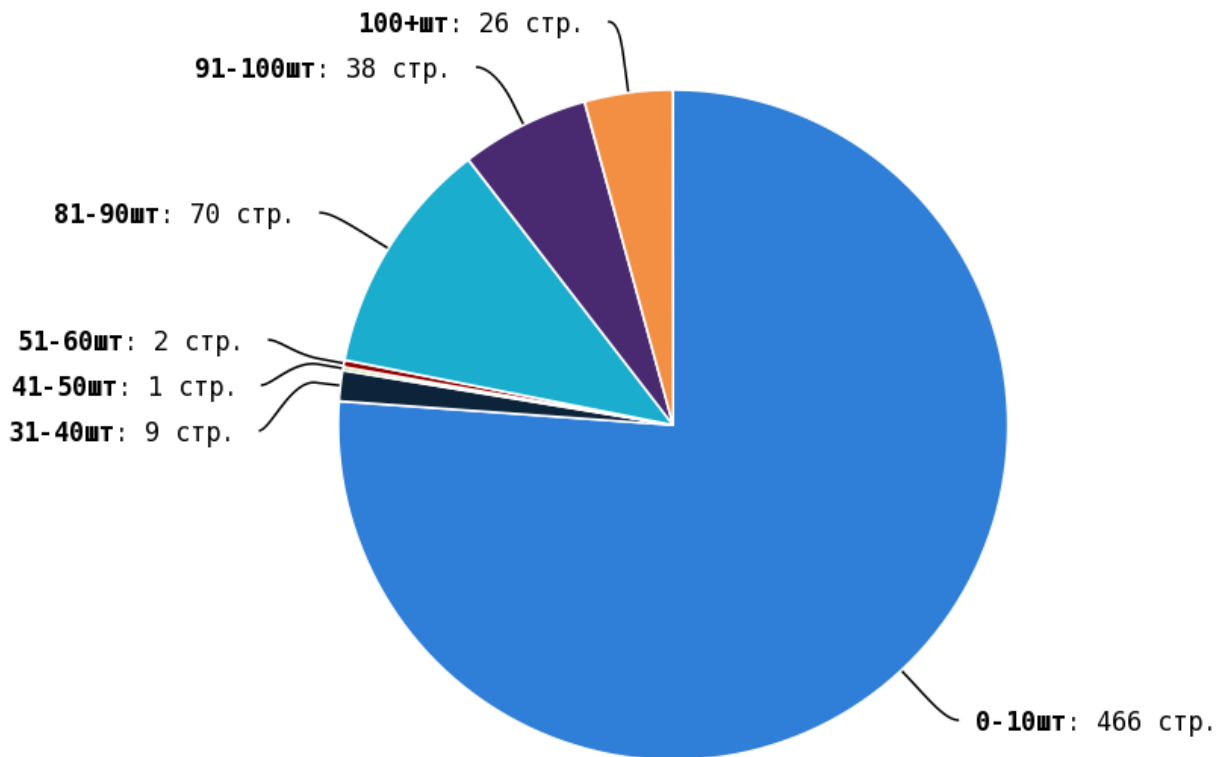

NoFollow — закрытые для индексации ссылки, сообщающие роботу, что их не нужно учитывать, однако для пользователей ссылки останутся рабочими.

Локальные входящие ссылки

Локальные исходящие ссылки

Число внутренних ссылок с nofollow составляет — 428.