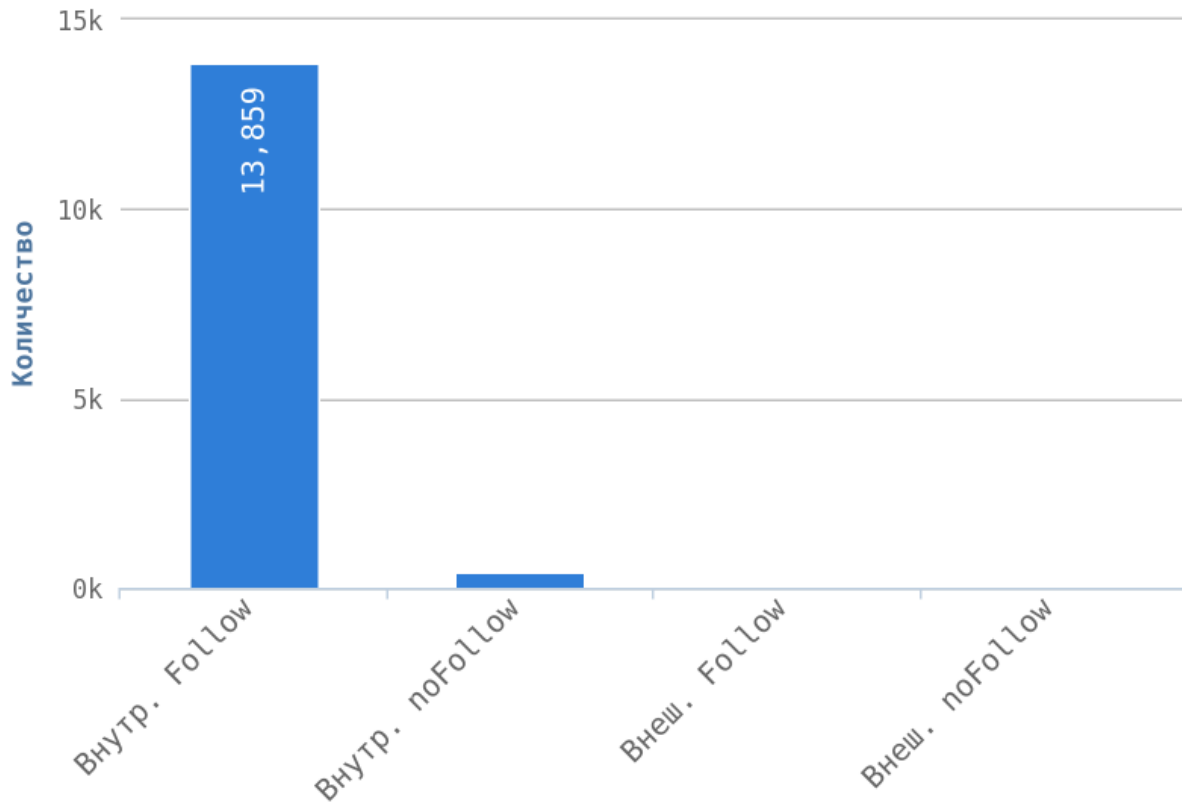

Типы ссылок на сайте

Ссылки на вашем сайте могут содержать тег «rel=» с помощью которого вы можете закрывать ссылки от индексации поисковыми роботами.

Follow — открытые для индексации ссылки. Робот может без препятствий перемещаться по ним и индексировать.

NoFollow — закрытые для индексации ссылки, сообщающие роботу, что их не нужно учитывать, однако для пользователей ссылки останутся рабочими.