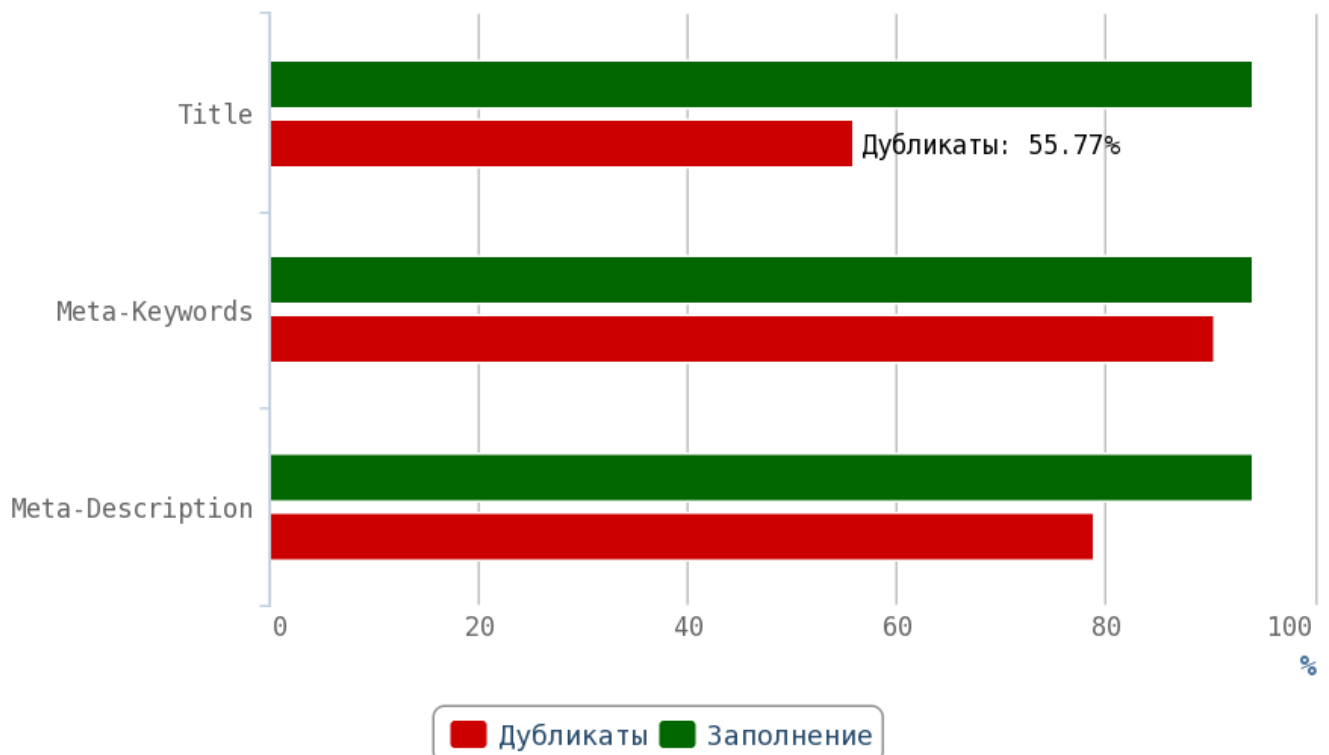

текста, либо использованием специфических малоизвестных слов.

Число грамматических ошибок 551.

Приложение: [Таблица грамматических ошибок](#)

Актуальный и уникальный контент — двигатель вашего сайта. Чем качественнее и интереснее контент, тем чаще пользователи будут возвращаться на страницы вашего сайта, а поисковая система в свою очередь, вознаградит вас высокими позициями в поиске.

Не размещайте дублированные или неуникальные статьи.

Особенно внимательно следите за орфографическими ошибками — они влияют на выдачу вашего сайта.

Отчёт по анализу тегов

Теги Title и мета-теги

Title (тайтл) — самый важный тег для внутренней оптимизации html-кода страниц. Поисковые системы придают очень большое значение тексту, заключённому в title.

Мета-тег **Description** предназначен для создания краткого описания страницы, которое выводится в качестве аннотации к ссылке на страницу в поисковой выдаче.

Мета-тег **Keywords** используется для указания ключевых слов оптимизируемой страницы.

Заполнение и дубликаты тегов
Title, Meta-Keywords, Meta-Description