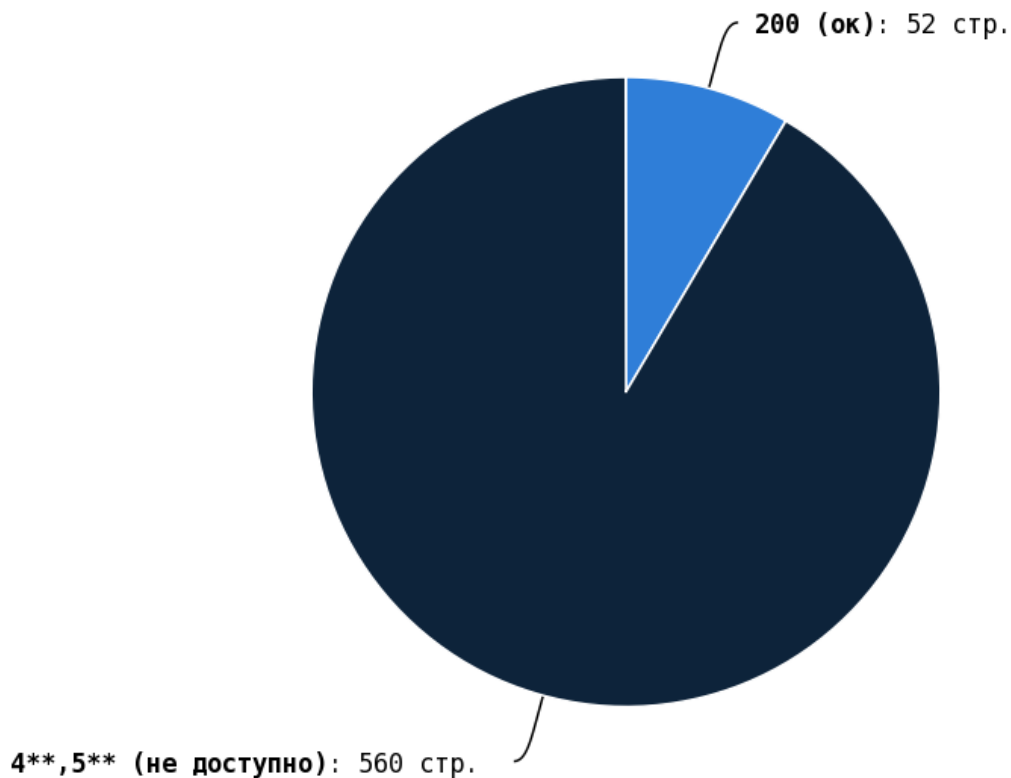

Коды ответа сервера

i Анализ кодов ответа сервера на запросы страниц вашего сайта — это очень важная и полезная информация. В идеале — все страницы должны отвечать кодом 200, это означает, что сервер работает нормально, каждая страница доступна, нет битых ссылок

Коды ответа сервера

Коды ответа сайта

- Код ответа 200 — 52 стр.
- Кодов 3** нет.
- Сервер ответил на все запросы.
- Число кодов ответа 4** = 560 проверьте страницы:

<http://www.medgikstairs.ru/catalog/008_svetilniki_pr_vo_chekhiya/005_4_bohemia_ivele_crystal/>
<http://www.medgikstairs.ru/catalog/mebel_iz_massiva_1/banketki_pufy/>
<http://www.medgikstairs.ru/catalog/007_svetilniki_pr_vo_ukraina/karkasy/>
<http://www.medgikstairs.ru/catalog/predmety_interera_1/predmety_interera_iz_bronzy/>
<http://www.medgikstairs.ru/company/stores/6233>
<http://www.medgikstairs.ru/info/>
<http://www.medgikstairs.ru/catalog/mebel_iz_massiva_1/komody/>
<http://www.medgikstairs.ru/catalog/posuda_pr_vo_chekhiya/chekhiya_steklo_likvidatsiya/>