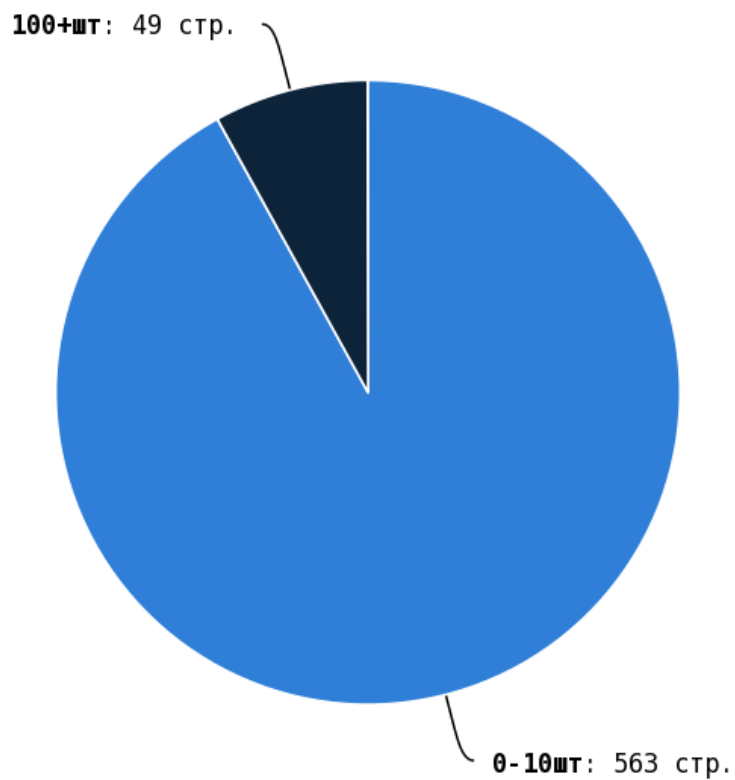

NoFollow — закрытые для индексации ссылки, сообщающие роботу, что их не нужно учитывать, однако для пользователей ссылки останутся рабочими.

Локальные входящие ссылки

Локальные исходящие ссылки

Число внутренних ссылок с nofollow составляет — 428.