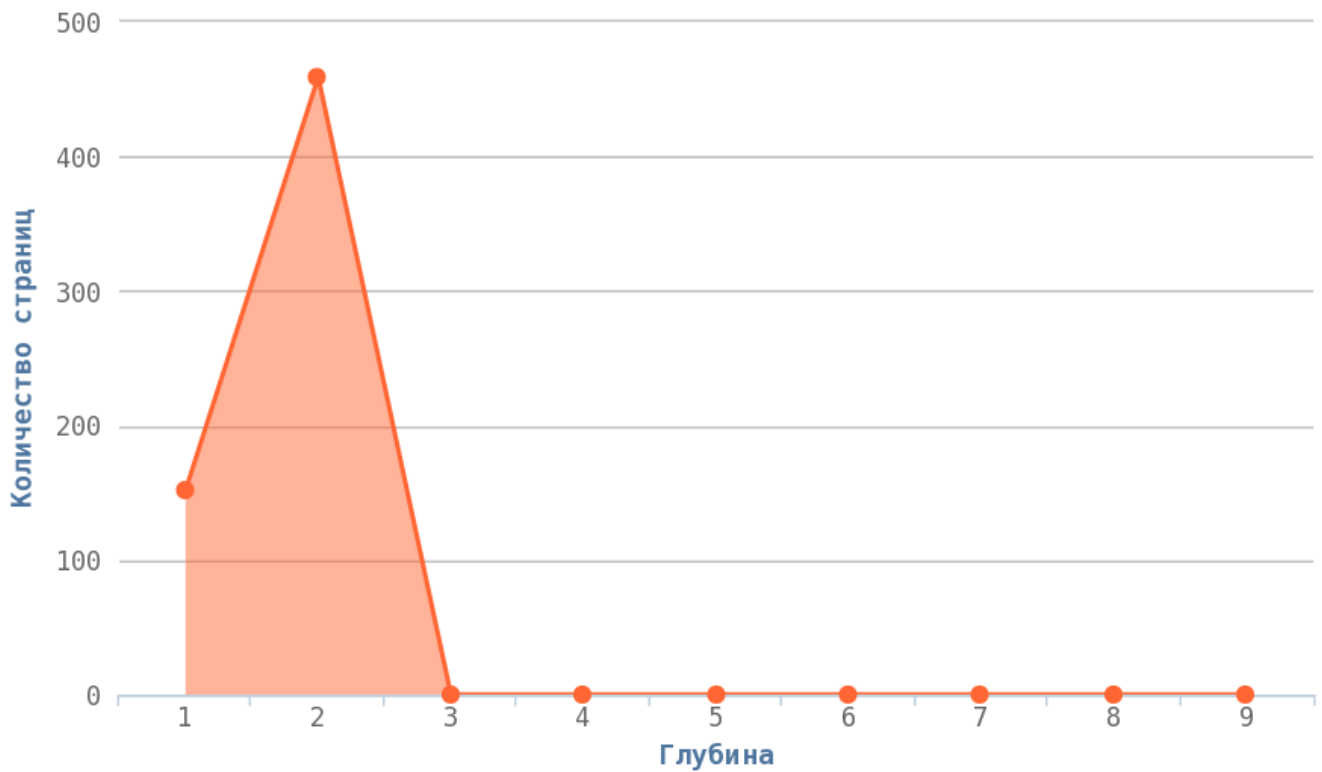

Глубины страниц

Максимальная глубина равна 2.

Уровень глубины страниц сильно влияет на поведенческие факторы пользователей. Оптимальный максимальный уровень вложенности от главной страницы — 3 клика. Это означает, что с главной страницы пользователь может переместиться на любую страницу вашего сайта, сделав всего 3 перехода.

Внутренние ссылки

Ссылка — запись в документе, указывающая на другую его часть или на другой документ. Ссылки нужны для связи страниц друг с другом, а также для передачи характеристик от одних страниц другим.