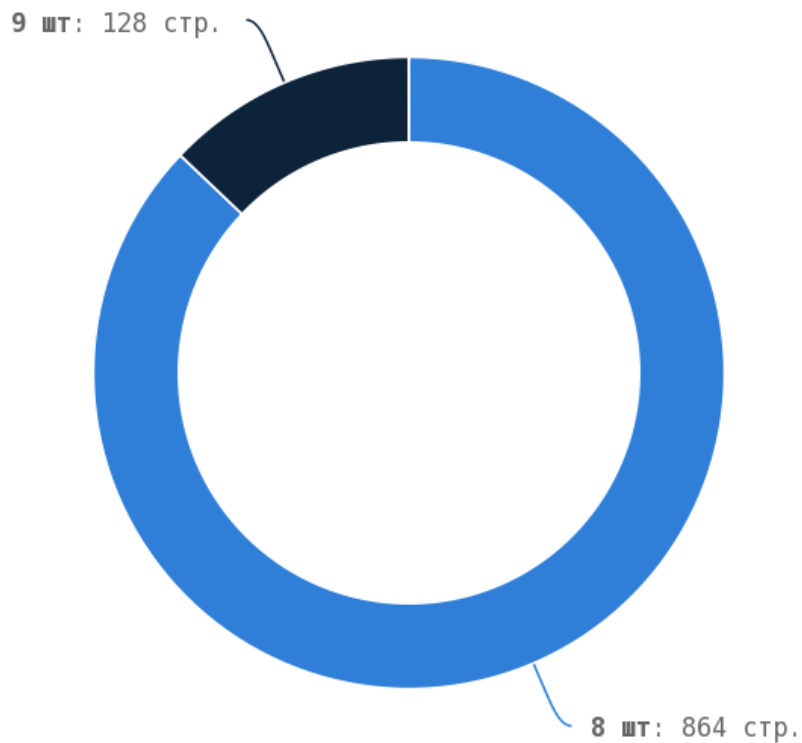

Распределение тегов <B> по страницам сайта