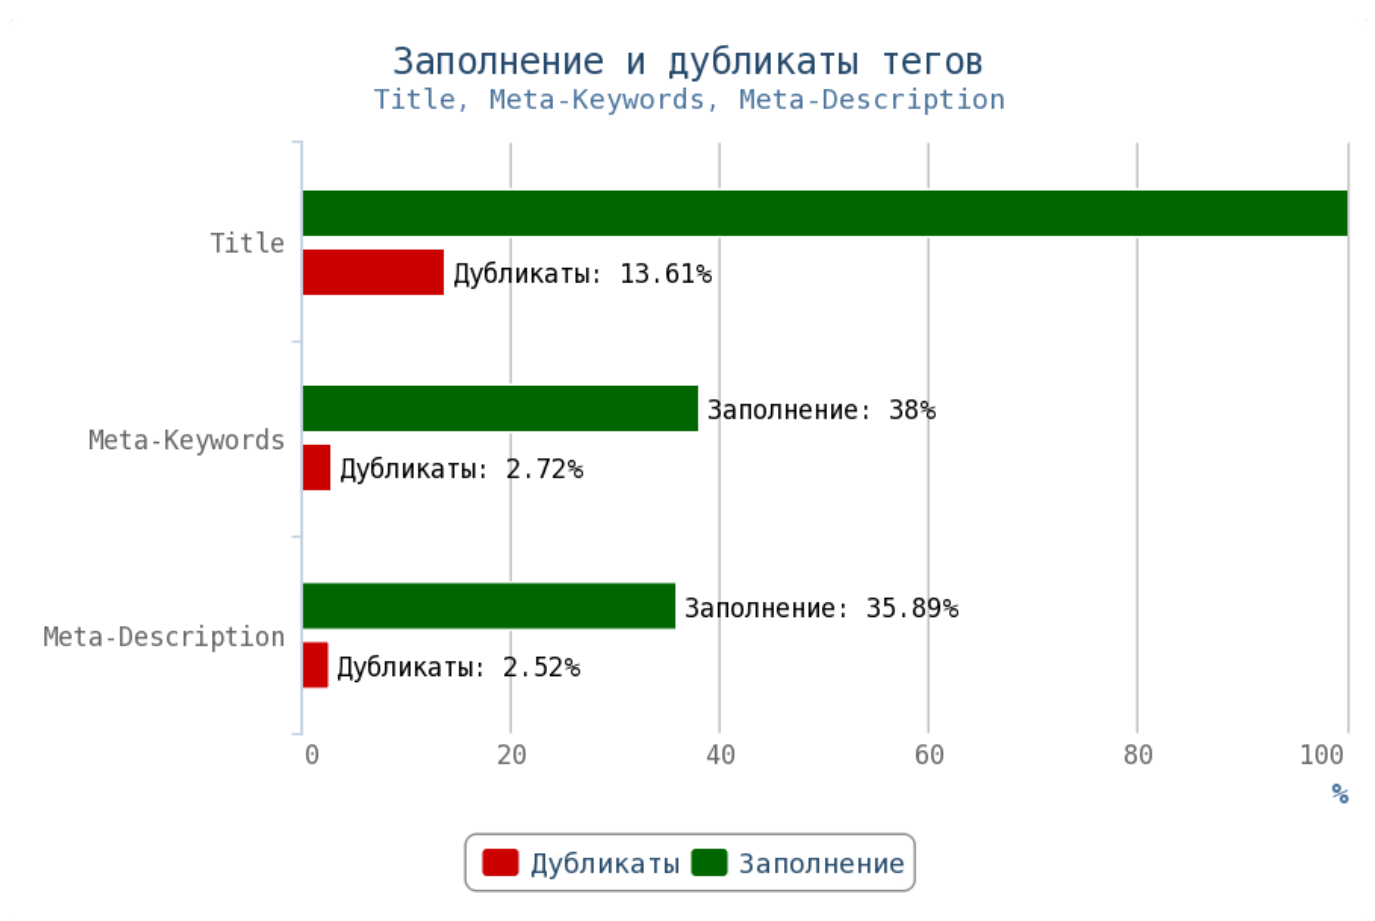

очередь, вознаградит вас высокими позициями в поиске.

Не размещайте дублированные или неуникальные статьи.

Особенно внимательно следите за орфографическими ошибками — они влияют на выдачу вашего сайта.

Отчёт по анализу тегов

Теги Title и мета-теги

i **Title** (тайтл) — самый важный тег для внутренней оптимизации html-кода страниц. Поисковые системы придают очень большое значение тексту, заключённому в title.

Мета-тег **Description** предназначен для создания краткого описания страницы, которое выводится в качестве аннотации к ссылке на страницу в поисковой выдаче.

Мета-тег **Keywords** используется для указания ключевых слов оптимизируемой страницы.

Пустые теги

i Заполненные мета-теги положительно влияют на восприятие страницы поисковым роботом.

Число страниц с пустыми Title составляет — 0.