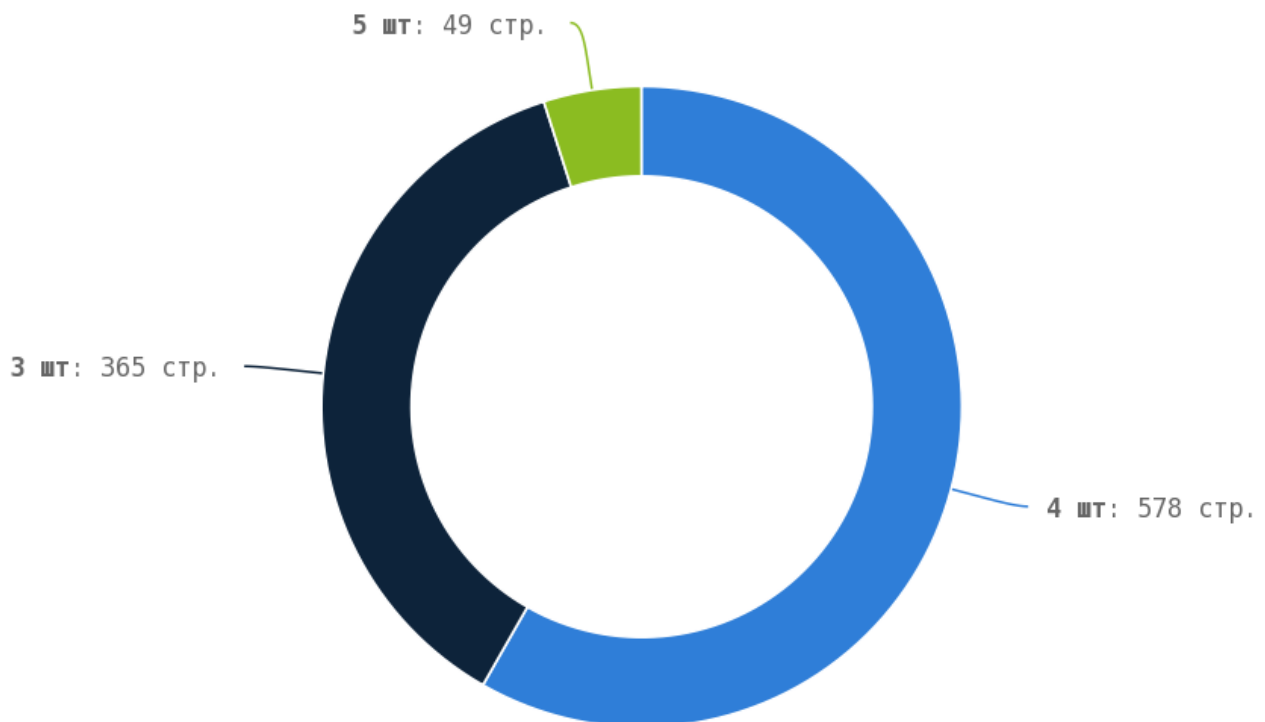

Распределение тегов <I> по страницам сайта

■ Число употреблений тега < em > на страницах сайта — в норме.

■ Число употреблений тега < i > превышено на страницах:

Приложение: [Список страниц](#)

💡 Грамотное использования представленных выше тегов поможет вам обратить внимание поисковой системы на наиболее важные части вашего сайта.

Используйте мета-теги – они помогут поисковому роботу определить тематику страницы, наиболее употребляемые слова, которые могут искать пользователи. Так же они отображают информацию при выдаче вашего сайта в поисковой системе.

Используйте теги в тексте – покажите поисковому роботу где началась статья, где в ней наиболее важная информация, разделите статью на абзацы.

Отчёт по обратным ссылкам

i Динамика прироста и утраты ссылок (по данным majesticseo.com)