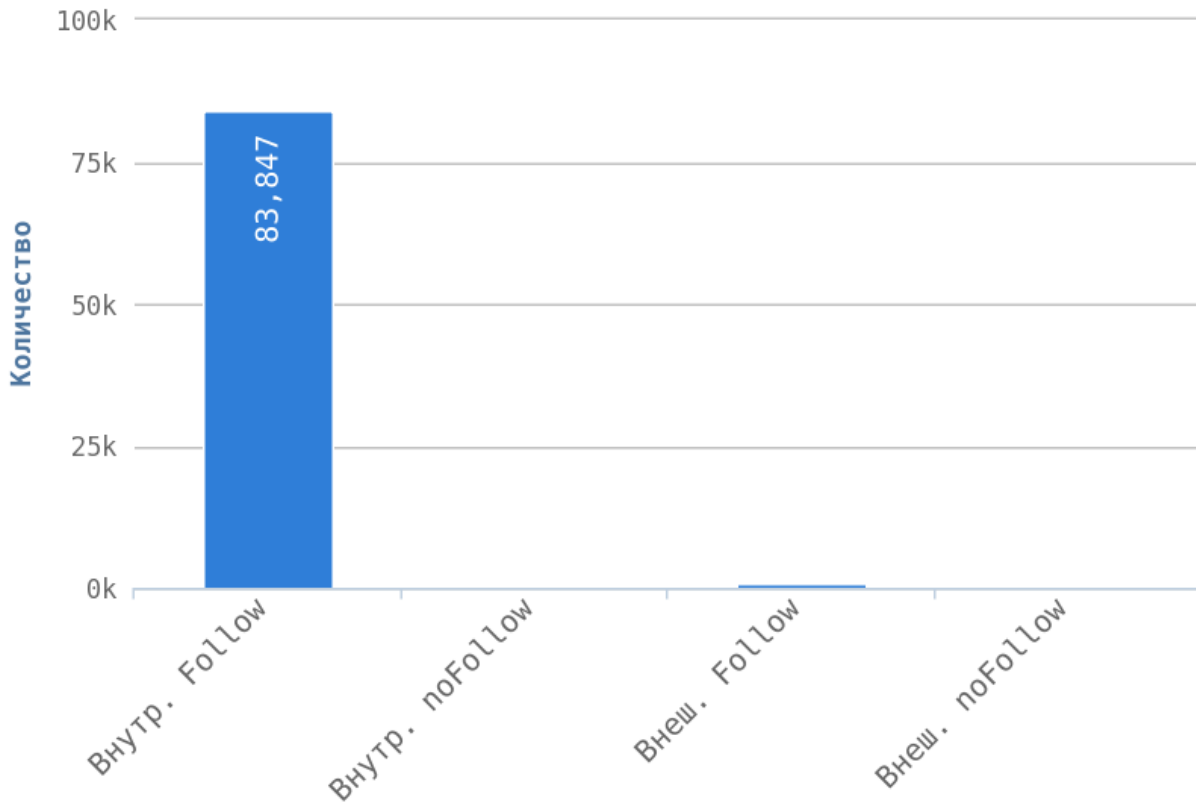

Типы ссылок на сайте

Ссылки на вашем сайте могут содержать тег «rel=» с помощью которого вы можете закрывать ссылки от индексации поисковыми роботами.

Follow — открытые для индексации ссылки. Робот может без препятствий перемещаться по ним и индексировать.

NoFollow — закрытые для индексации ссылки, сообщающие роботу, что их не нужно учитывать, однако для пользователей ссылки останутся рабочими.