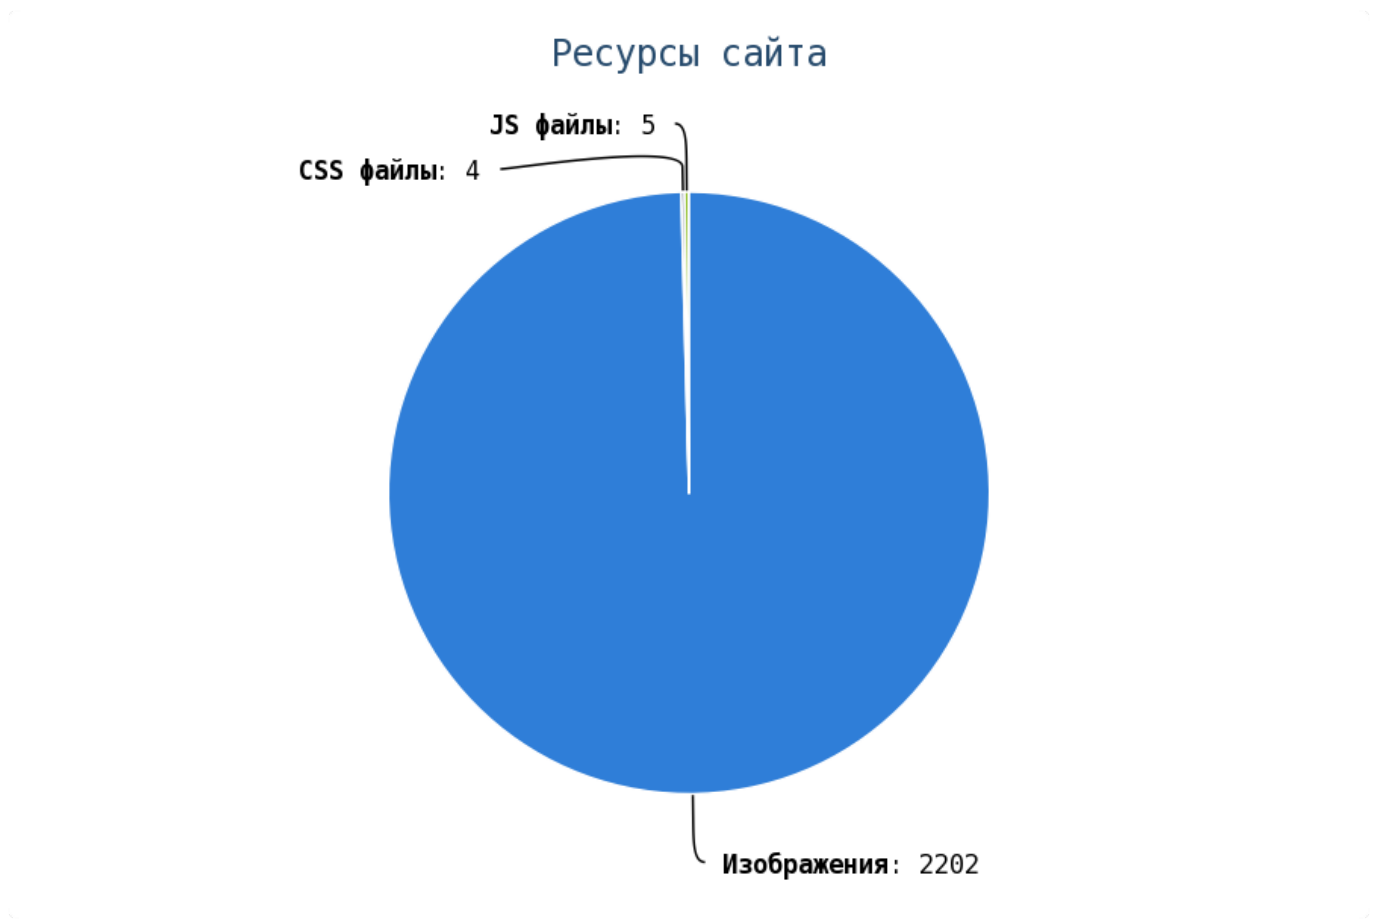

Отчёт по ресурсам

i Ресурсы на вашем сайте — это изображения, подключаемые CSS-стили, шрифты, JS-файлы и т. д. В отчёте также представлены внешние ссылки на сторонние ресурсы. Важно, чтобы все они корректно загружались и отображались, поскольку ресурсы участвуют в корректном формировании страниц.

i Всего ресурсов найдено на сайте: 2211.

🚩 ошибок изображений (img src): 1073.

💡 Проверьте ссылки на следующие изображения:

Приложение: [Список ошибок](#)

🚩 ошибок CSS файлов (link href): 4.

💡 Проверьте ссылки на следующие CSS файлы:

Приложение: [Список ошибок](#)

🚩 ошибок Javascript файлов (script src): 5.

💡 Проверьте ссылки на следующие JavaScript файлы:

Приложение: [Список ошибок](#)