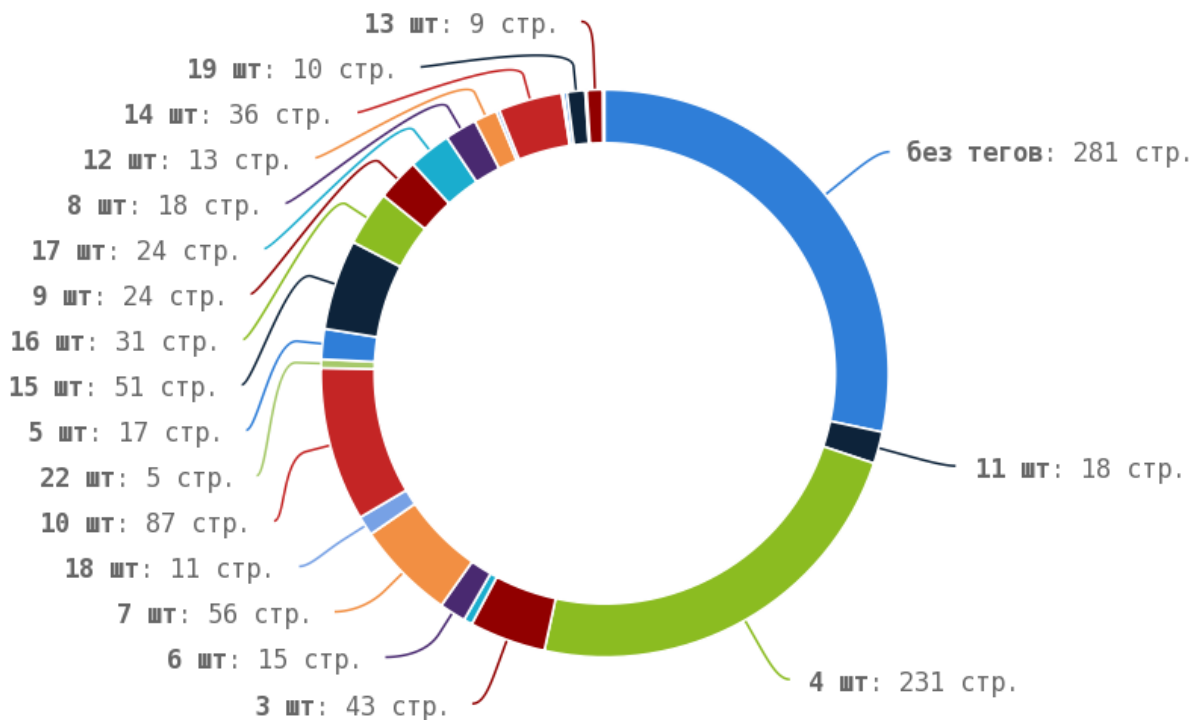

Распределение тегов <Strong> по страницам сайта