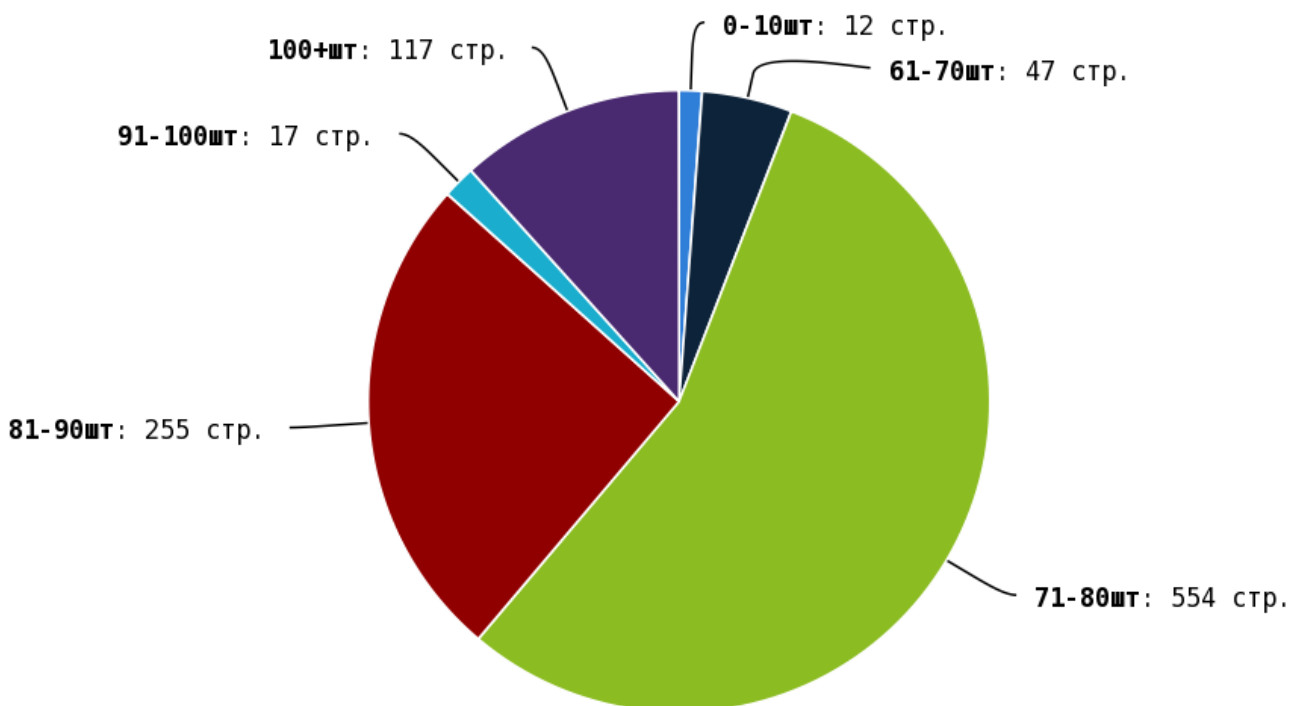

NoFollow — закрытые для индексации ссылки, сообщающие роботу, что их не нужно учитывать, однако для пользователей ссылки останутся рабочими.

Локальные входящие ссылки

Локальные исходящие ссылки

Число внутренних ссылок с nofollow составляет — 0.