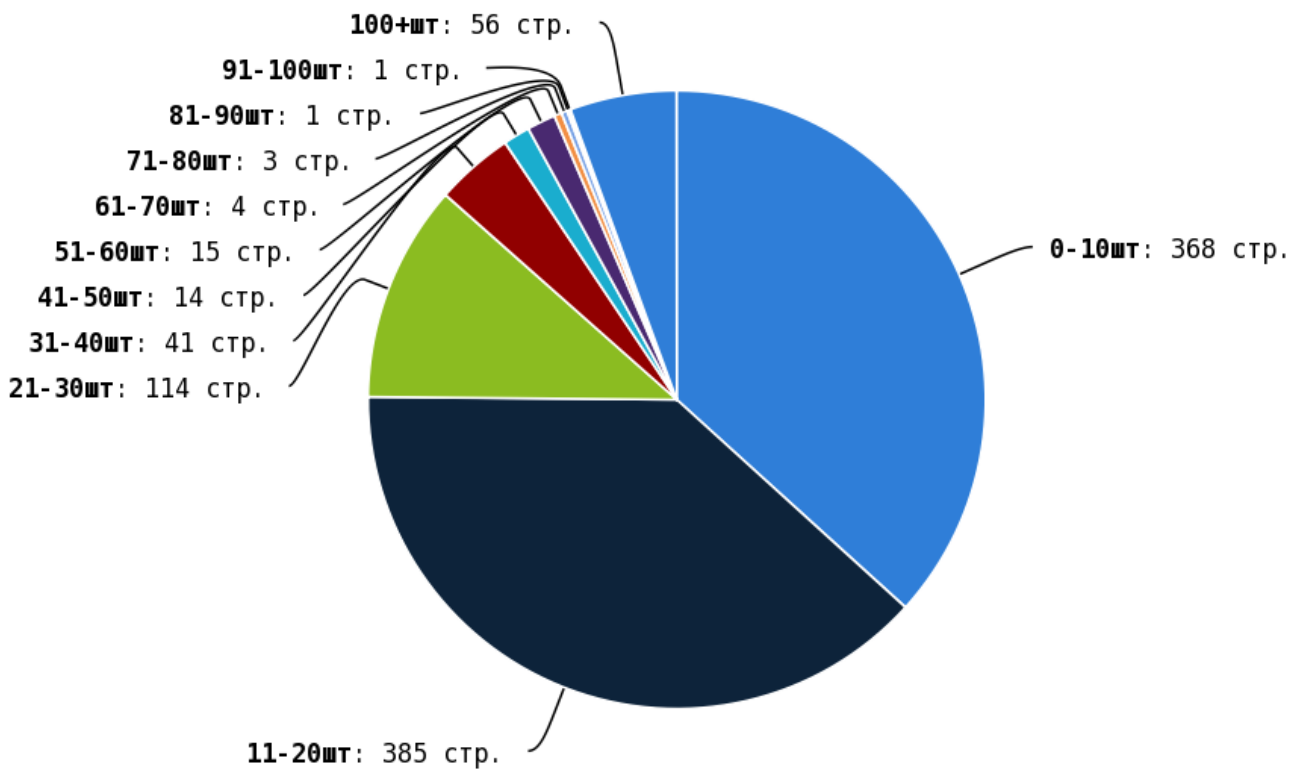

NoFollow — закрытые для индексации ссылки, сообщающие роботу, что их не нужно учитывать, однако для пользователей ссылки останутся рабочими.

Локальные входящие ссылки

Локальные исходящие ссылки

Число внутренних ссылок с nofollow составляет — 0.