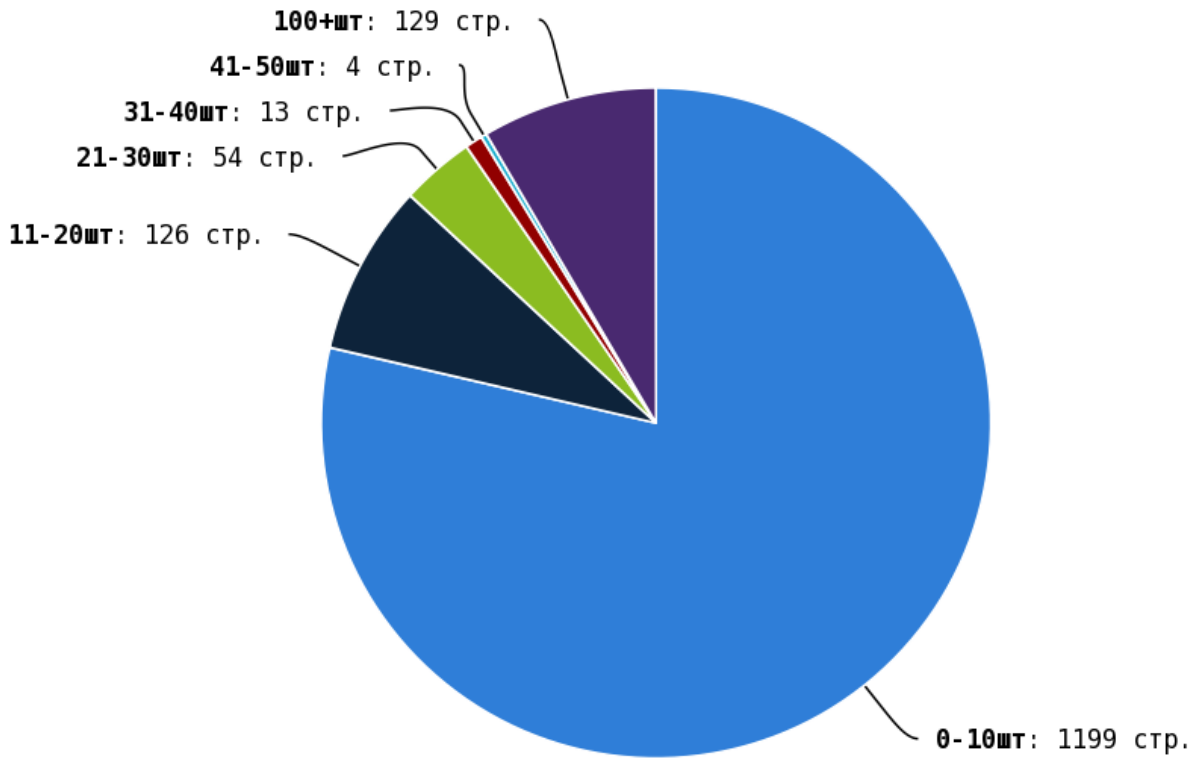

Локальные входящие ссылки