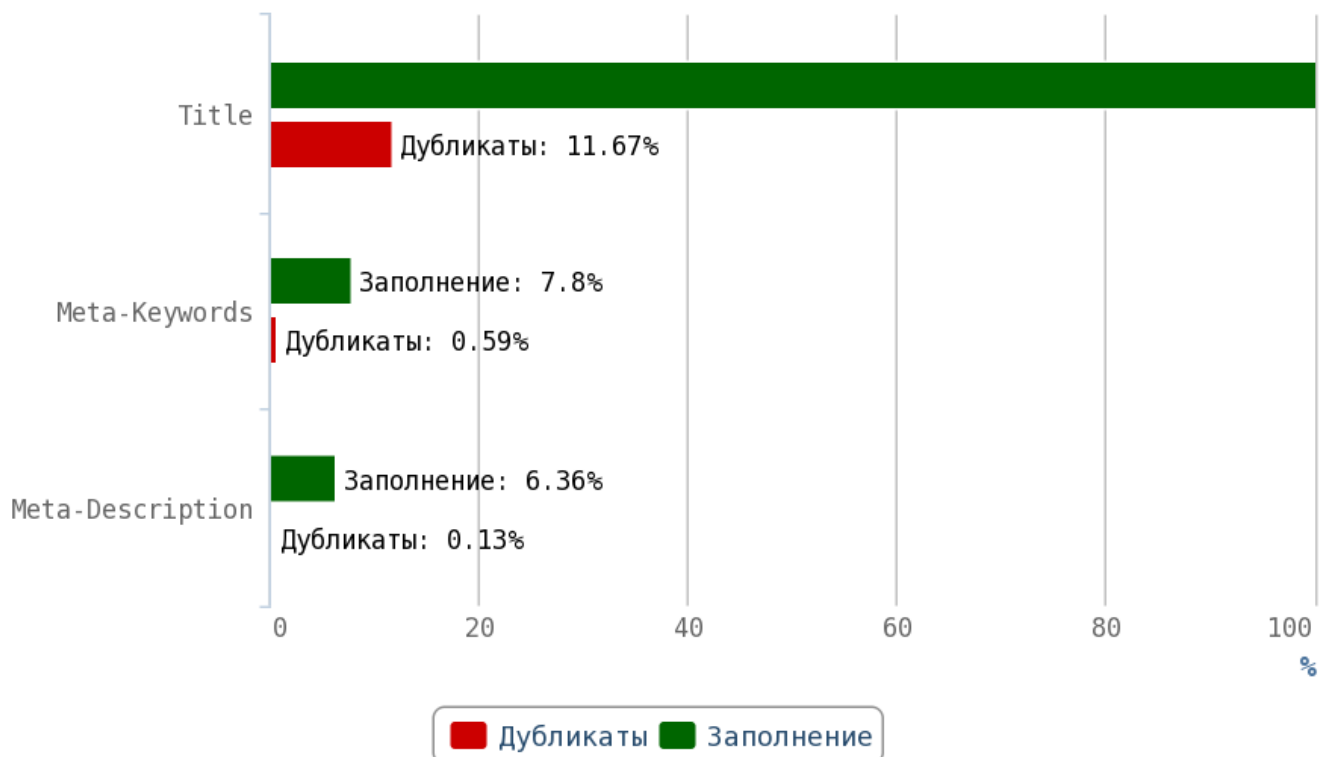

Заполнение и дубликаты тегов Title, Meta-Keywords, Meta-Description

Пустые теги

i Заполненные мета-теги положительно влияют на восприятие страницы поисковым роботом.

🚩 Число страниц с пустыми Title составляет — 0.

🚩 Число страниц с пустыми Description составляет — 1428.

💡 Заполните тег description на страницах:

<http://skmebel40.ru/skmebel/prihojie/tumbyi_dlya_obuvi/>
<http://skmebel40.ru/skmebel/prihojie/prihojayakupe/>
<http://skmebel40.ru/skmebel/prihojie/simonakupe/>
<http://skmebel40.ru/skmebel/matrasyi_askona/>
<http://skmebel40.ru/photos/>
<http://skmebel40.ru/skmebel/kuhni/>
<http://skmebel40.ru/skmebel/spalni/kameliya_dd6/>
<http://skmebel40.ru/skmebel/prihojie/pekin/>
<http://skmebel40.ru/contacts/>
<http://skmebel40.ru/skmebel/spalni/marsel/>
<http://skmebel40.ru/skmebel/prihojie/flora/>
<http://skmebel40.ru/skplus/>
<http://skmebel40.ru/skmebel/spalni/verona/>
<http://skmebel40.ru/skmebel/prihojie/>
<http://skmebel40.ru/qc/>