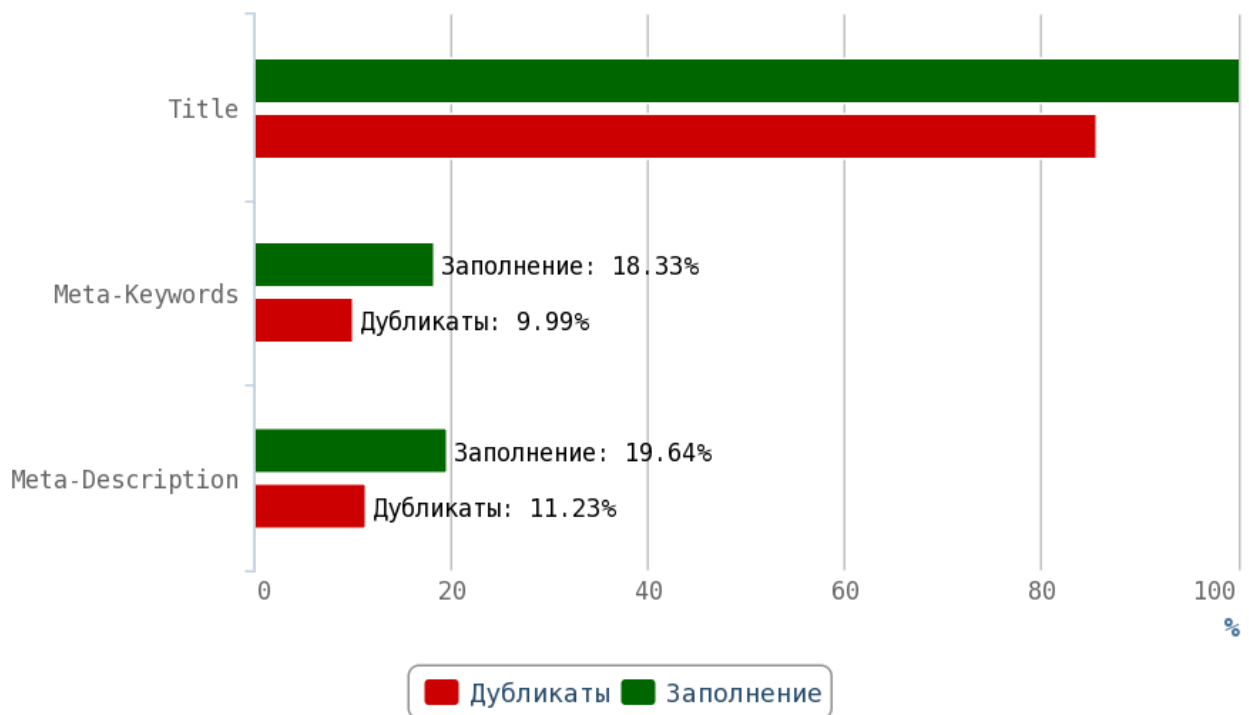

Заполнение и дубликаты тегов Title, Meta-Keywords, Meta-Description

Пустые теги

i Заполненные мета-теги положительно влияют на восприятие страницы поисковым роботом.

■ Число страниц с пустыми Title составляет — 0.

■ Число страниц с пустыми Description составляет — 1166.

💡 Заполните тег description на страницах:

<http://rmshop.by>
<http://rmshop.by/delivery/>
<http://rmshop.by/payment/>
<http://rmshop.by/news/>
<http://rmshop.by/action/>
<http://rmshop.by/catalog/>
<http://rmshop.by/catalog/sublimatsiya/>
<http://rmshop.by/discont/>
<http://rmshop.by/catalog/zapchasti_k_kartridzham/chip_/hp_chip_/chip-hp-clj-1600-2600-q6002a-yellow/>
<http://rmshop.by/catalog/zapchasti_k_kartridzham/chip_/hp_chip_/chip-hp-clj-2025-cc533a-magenta/>
<http://rmshop.by/catalog/zapchasti_k_kartridzham/chip_/hp_chip_/chip-hp-clj-2025-cc531a-cyan/>
<http://rmshop.by/about/>
<http://rmshop.by/email2friend/?link=http://rmshop.by>
<http://rmshop.by/catalog/zapchasti_k_kartridzham/rakel_chistyashchiy_wb/canon_rakel_chistyashchiy_wb/rakel-canon-np-7161/>