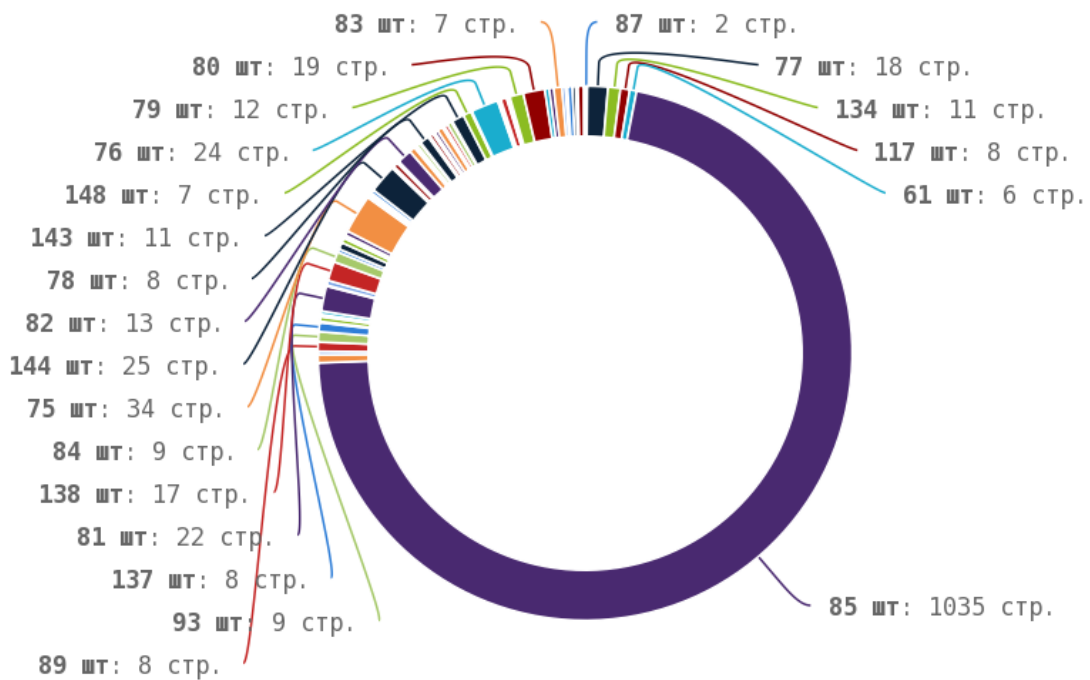

Распределение тегов <I> по страницам сайта

■ Число употреблений тега < em > на страницах сайта — в норме.

■ Число употреблений тега < i > превышено на страницах: