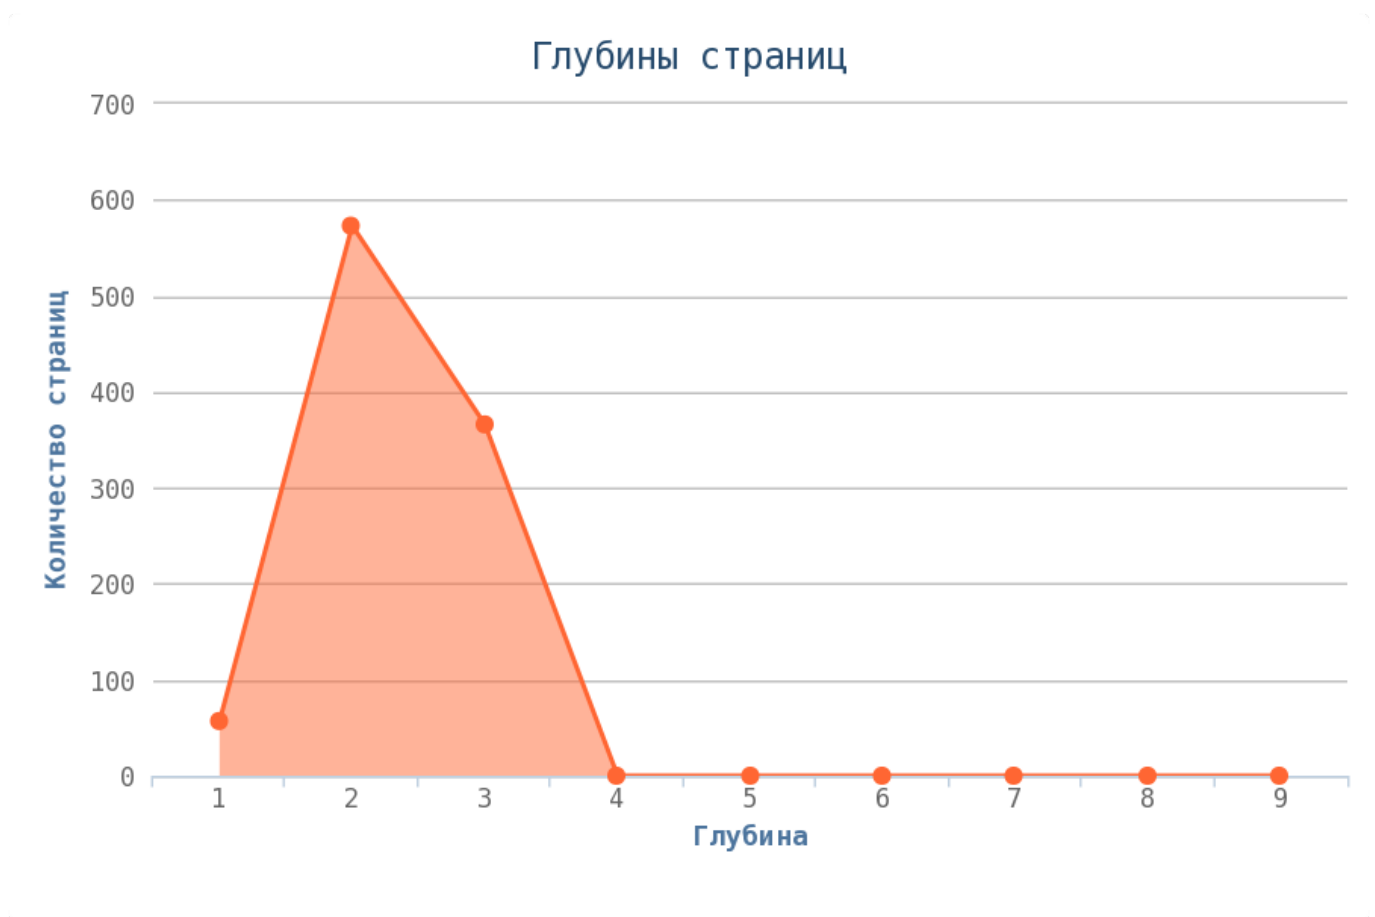

## Глубины страниц

**i** Уровни глубины показывают количество кликов, начиная с главной страницы (нулевая глубина) до той или иной страницы сайта. Лёгкость обнаружения информации находится в принципиальной зависимости от глубины сайта. Малая глубина может привести к переизбытку информации для пользователя на одной с странице и тем самым понизит её рейтинг в глазах пользователя.