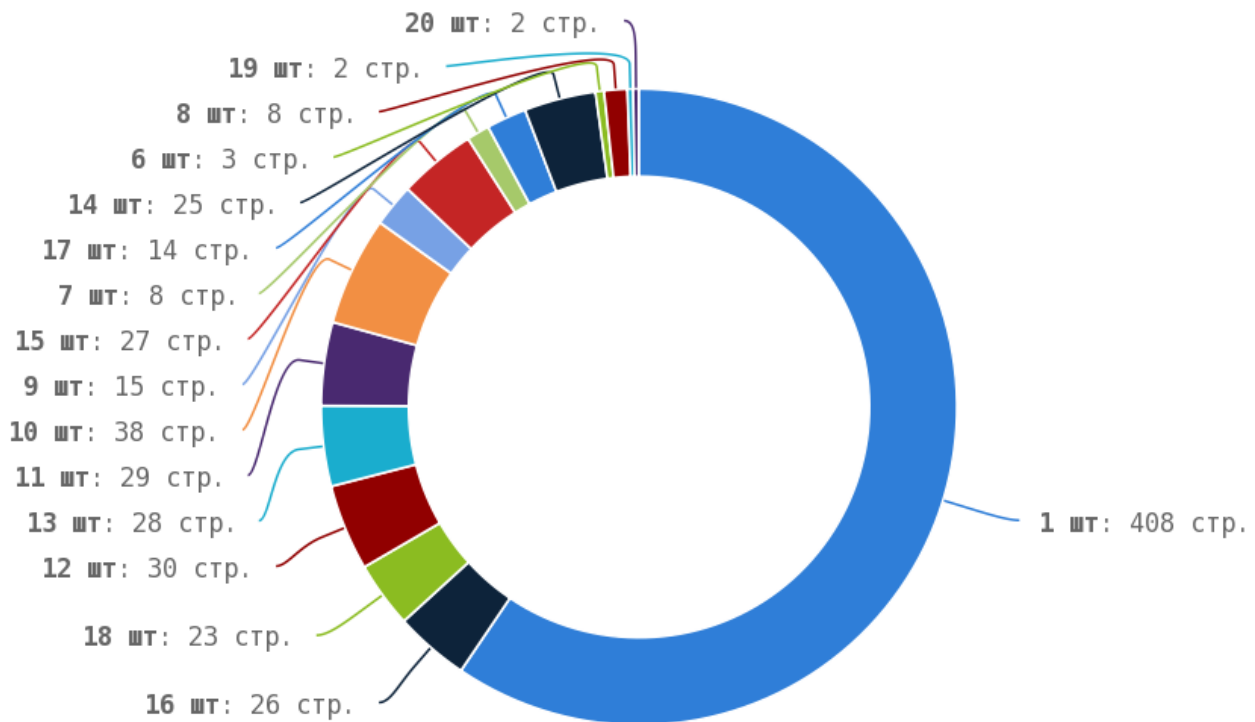

Распределение тегов <B> по страницам сайта