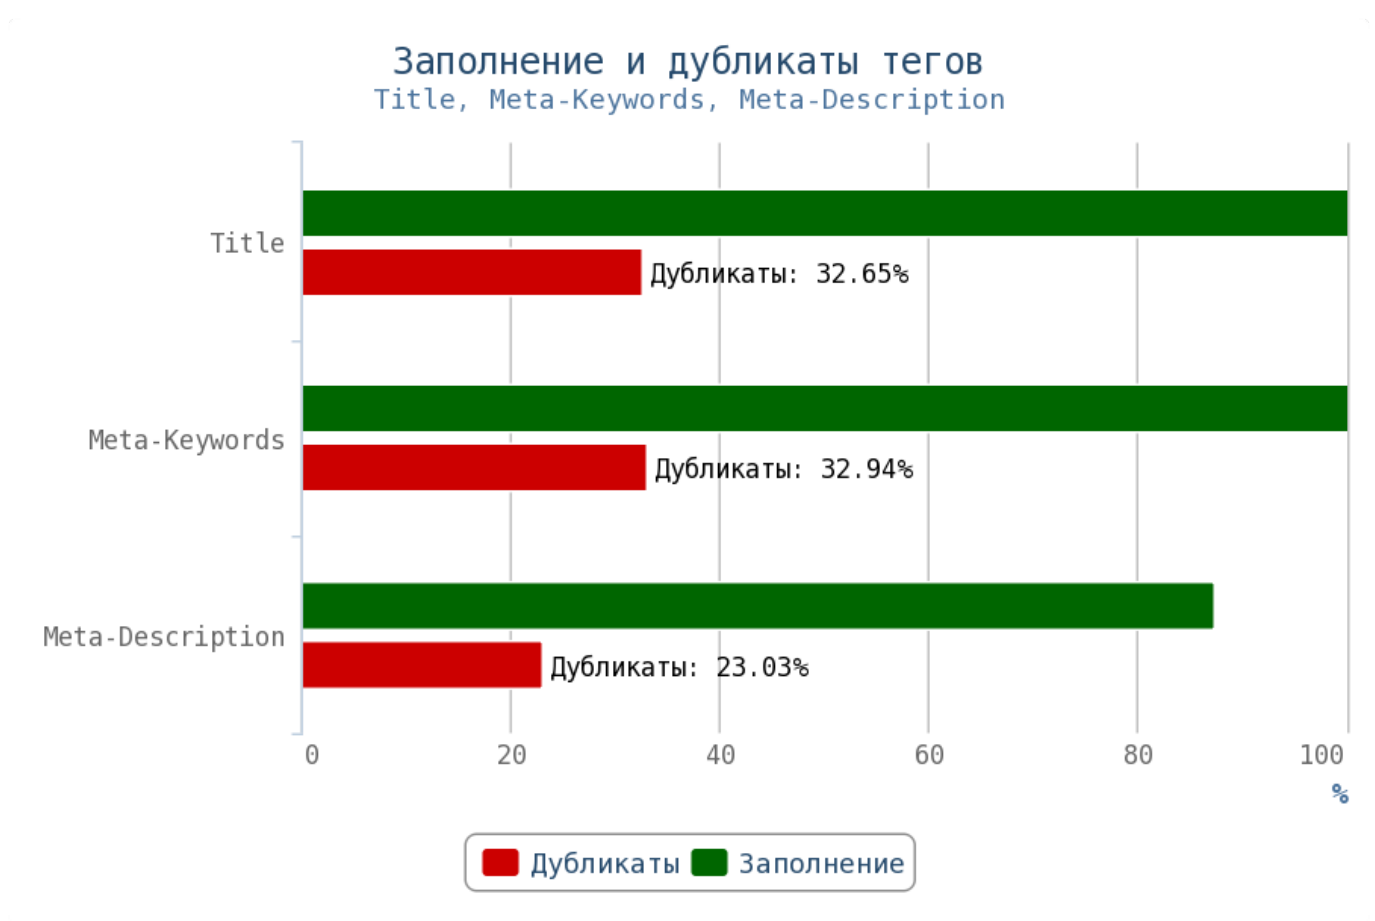

очередь, вознаградит вас высокими позициями в поиске.

Не размещайте дублированные или неуникальные статьи.

Особенно внимательно следите за орфографическими ошибками — они влияют на выдачу вашего сайта.

Отчёт по анализу тегов

Теги Title и мета-теги

i **Title** (тайтл) — самый важный тег для внутренней оптимизации html-кода страниц. Поисковые системы придают очень большое значение тексту, заключённому в title.

Мета-тег **Description** предназначен для создания краткого описания страницы, которое выводится в качестве аннотации к ссылке на страницу в поисковой выдаче.

Мета-тег **Keywords** используется для указания ключевых слов оптимизируемой страницы.

Пустые теги

i Заполненные мета-теги положительно влияют на восприятие страницы поисковым роботом.

Число страниц с пустыми Title составляет — 0.