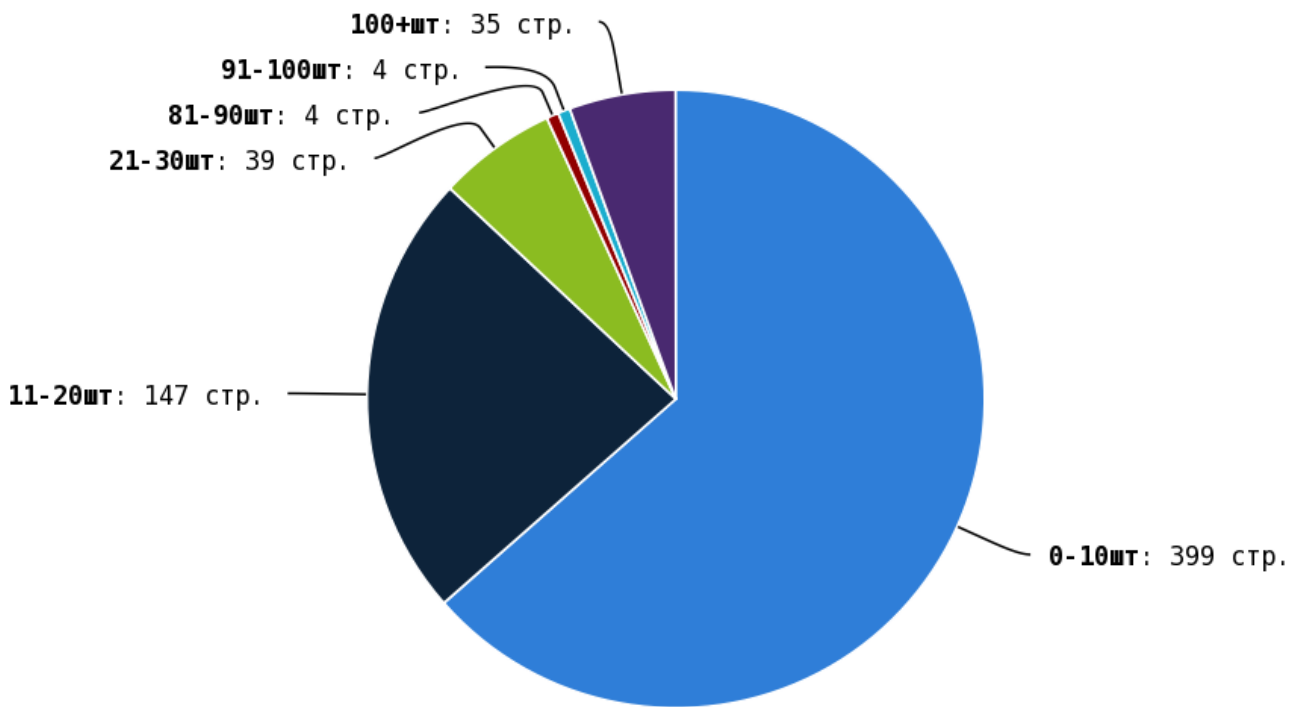

Локальные входящие ссылки