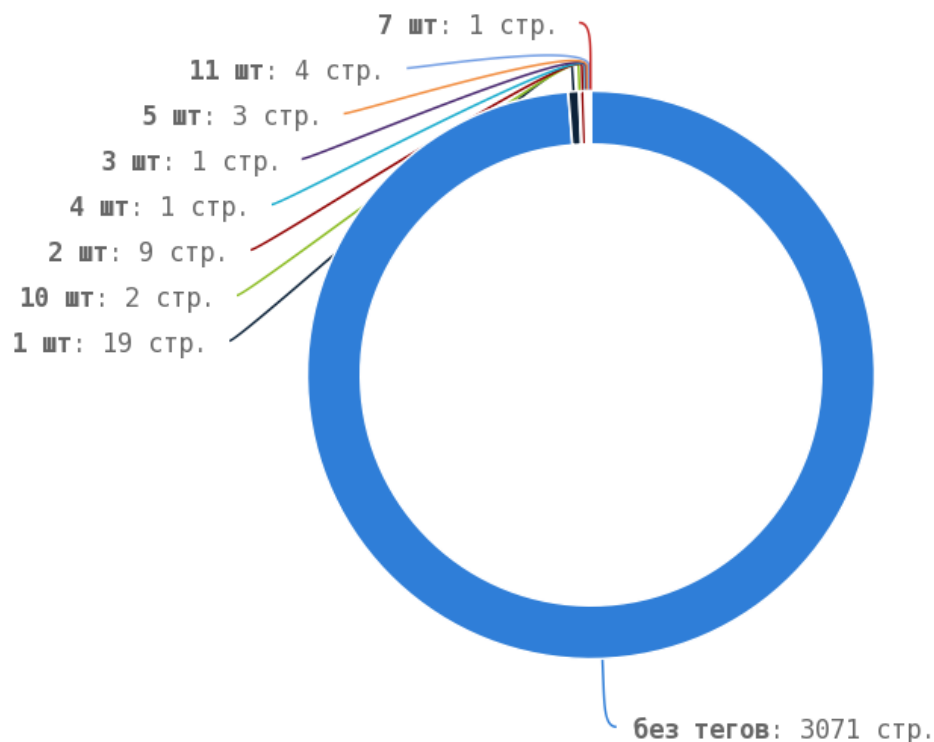

Распределение тегов <Strong> по страницам сайта

Число употреблений тега < b > превышено на страницах:

Приложение: [Список страниц](#)

Число употреблений тега < strong > превышено на страницах:

<http://dolinasnov.ru/delivery-dostavka-i-oplata/> (10)
<http://dolinasnov.ru/news-novosti/news_26.html> (10)
<http://dolinasnov.ru/news-novosti/news_29.html> (5)
<http://dolinasnov.ru/news-novosti/news_58.html> (11)
<http://dolinasnov.ru/news-novosti/news_44.html> (5)
<http://dolinasnov.ru/news-novosti/news_53.html> (11)
<http://dolinasnov.ru/news-novosti/news_51.html> (7)
<http://dolinasnov.ru/news-novosti/news_21.html> (11)
<http://dolinasnov.ru/news-novosti/news_22.html> (11)
<http://dolinasnov.ru/news-novosti/news_16.html> (5)

Теги < em > и < i >

Теги < em > и < i > предназначены для выделения текста курсивом. Их используют для акцентирования внимания или смыслового выделения части текста на странице. Стандарт W3C рекомендует использовать тег < em > вместо тега < i >, однако, это всего лишь рекомендация. Google воспринимает оба тега одинаково и придаёт им один и тот же вес.

Не нужно беспокоиться о том, что страница была неграмотно сверстана только из-за того, если на ней