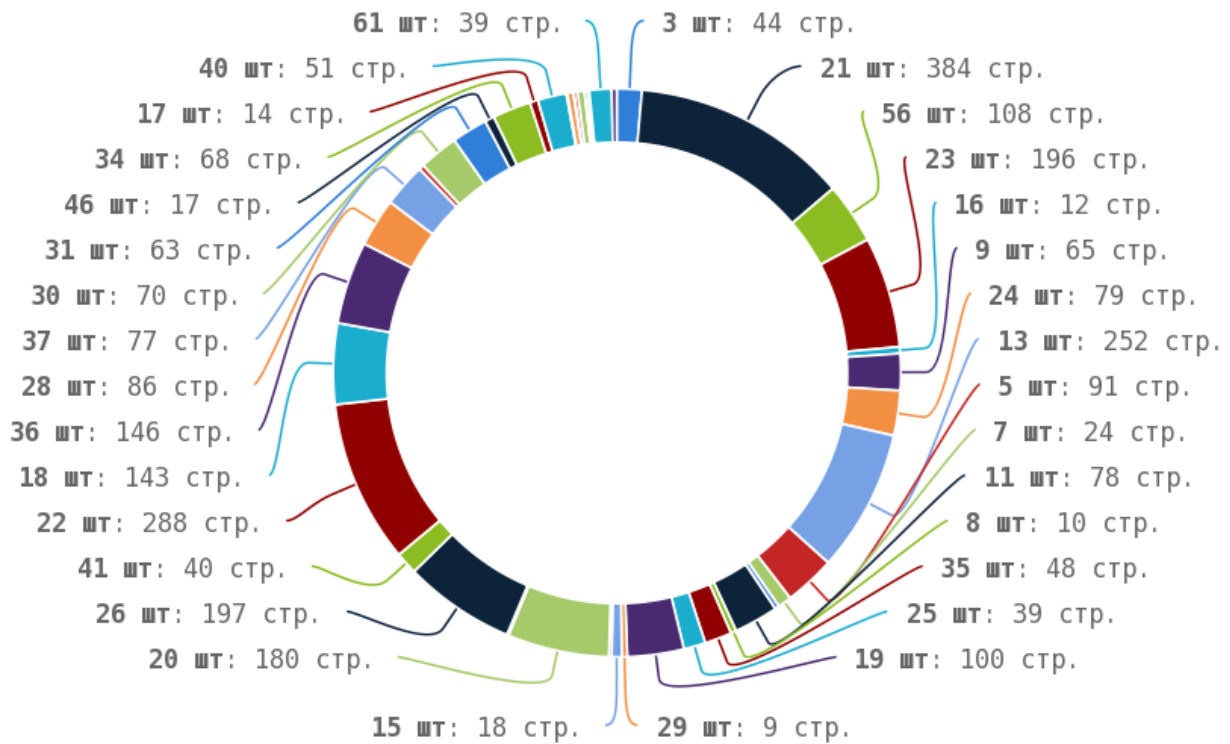

пользоваться CSS-стилем font-weight:bold.

Не рекомендуется комбинировать оба этих тега в рамках одной фразы и создавать вложенные конструкции.

Распределение тегов <B> по страницам сайта