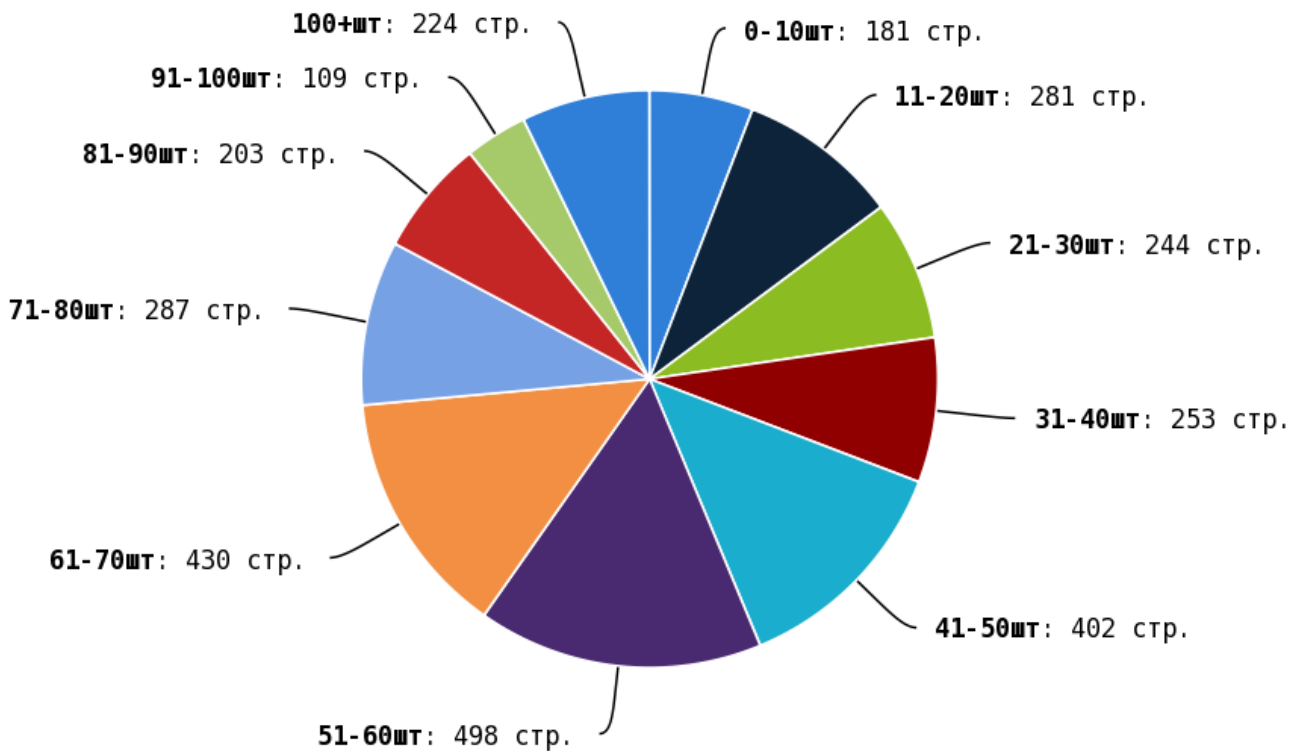

NoFollow — закрытые для индексации ссылки, сообщающие роботу, что их не нужно учитывать, однако для пользователей ссылки останутся рабочими.

Локальные входящие ссылки

Локальные исходящие ссылки

Число внутренних ссылок с nofollow составляет — 2.