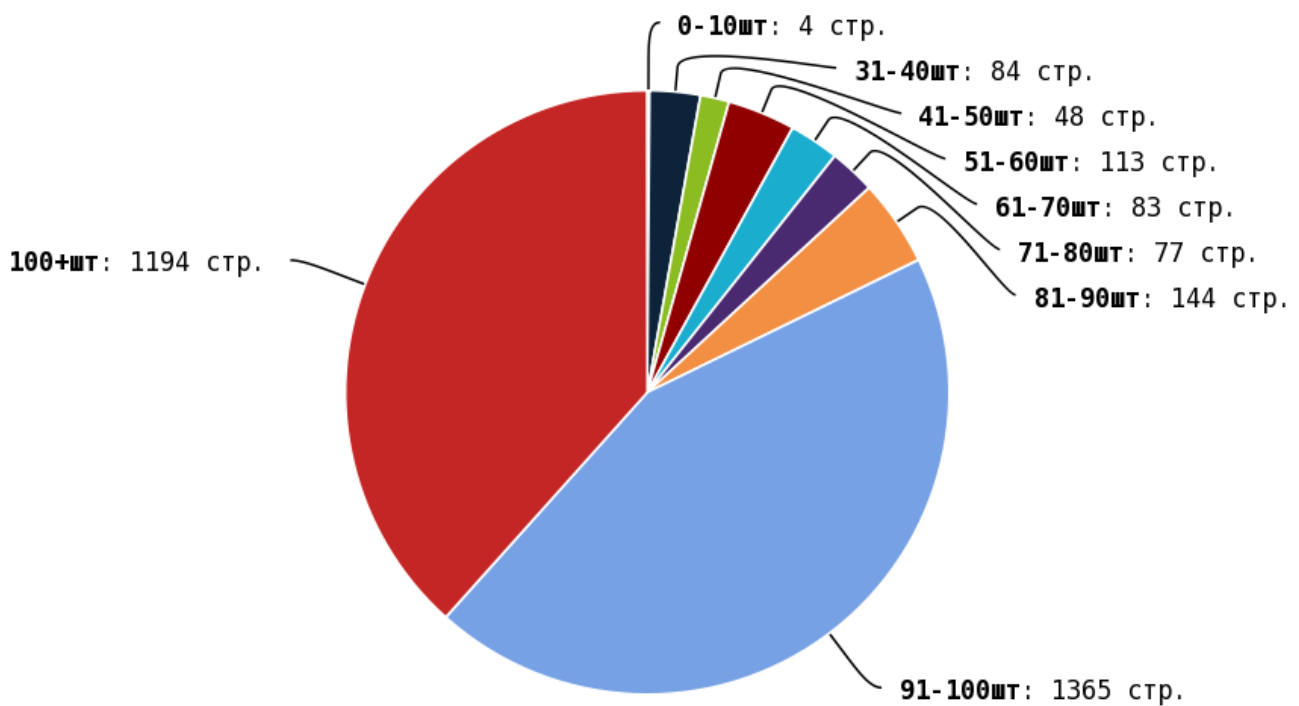

NoFollow — закрытые для индексации ссылки, сообщающие роботу, что их не нужно учитывать, однако для пользователей ссылки останутся рабочими.

Локальные входящие ссылки

Локальные исходящие ссылки

Число внутренних ссылок с nofollow составляет — 2.