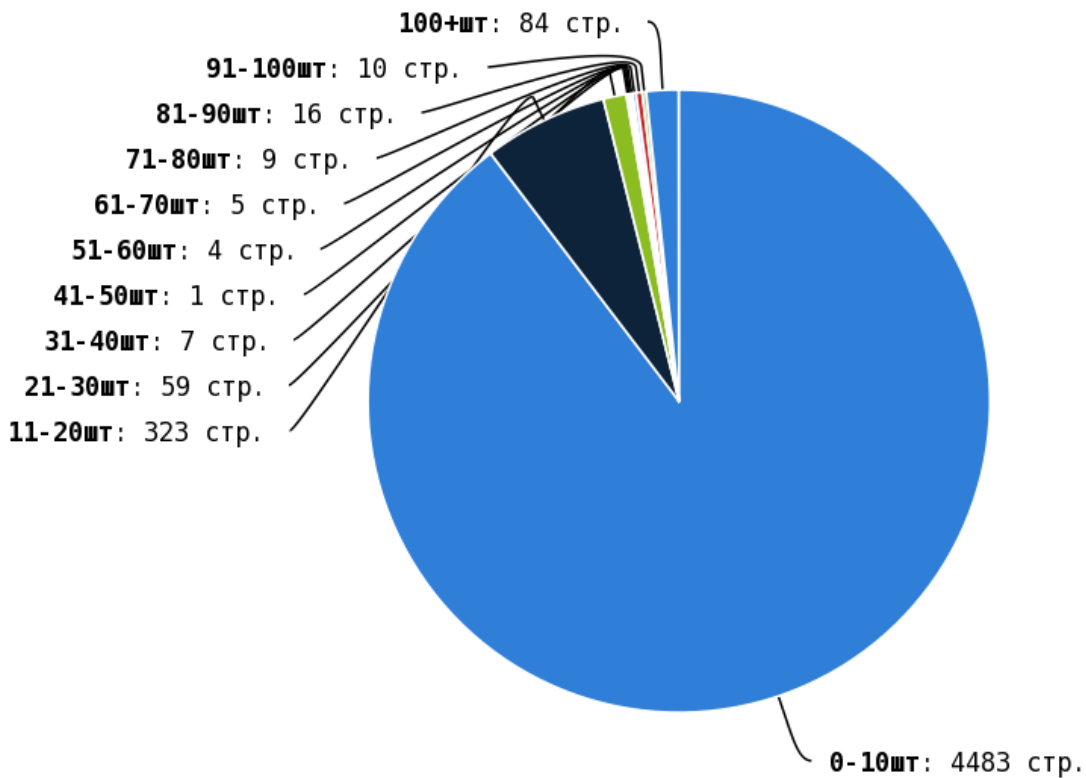

NoFollow — закрытые для индексации ссылки, сообщающие роботу, что их не нужно учитывать, однако для пользователей ссылки останутся рабочими.

Локальные входящие ссылки

Локальные исходящие ссылки

Число внутренних ссылок с nofollow составляет — 0.