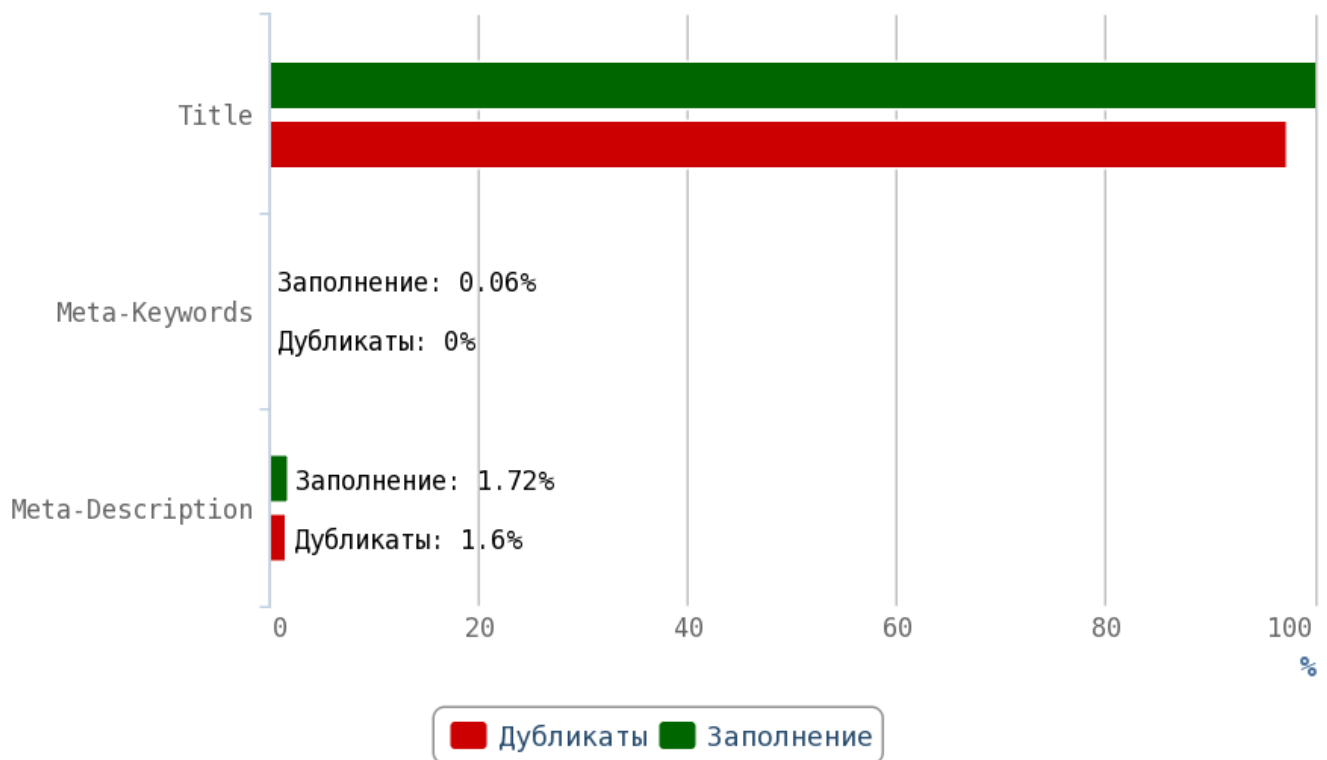

Заполнение и дубликаты тегов Title, Meta-Keywords, Meta-Description

Пустые теги

i Заполненные мета-теги положительно влияют на восприятие страницы поисковым роботом.

■ Число страниц с пустыми Title составляет — 0.

■ Число страниц с пустыми Description составляет — 4914.

💡 Заполните тег description на страницах:

<http://www.tufla.ru/female/?folder[]=12>
<http://www.tufla.ru/female/?folder[]=15>
<http://www.tufla.ru/female/?folder[]=13>
<http://www.tufla.ru/basket/>
<http://www.tufla.ru/auth/registration/>
<http://www.tufla.ru/faq/>
<http://www.tufla.ru/female/view/186/>
<http://www.tufla.ru/female/view/246/>
<http://www.tufla.ru/female/?folder[]=10>
<http://www.tufla.ru/auth/>
<http://www.tufla.ru/blog/>
<http://www.tufla.ru/female/?folder[]=11>
<http://www.tufla.ru/female/view/245/>
<http://www.tufla.ru/female/?folder[]=9>
<http://www.tufla.ru/female/>