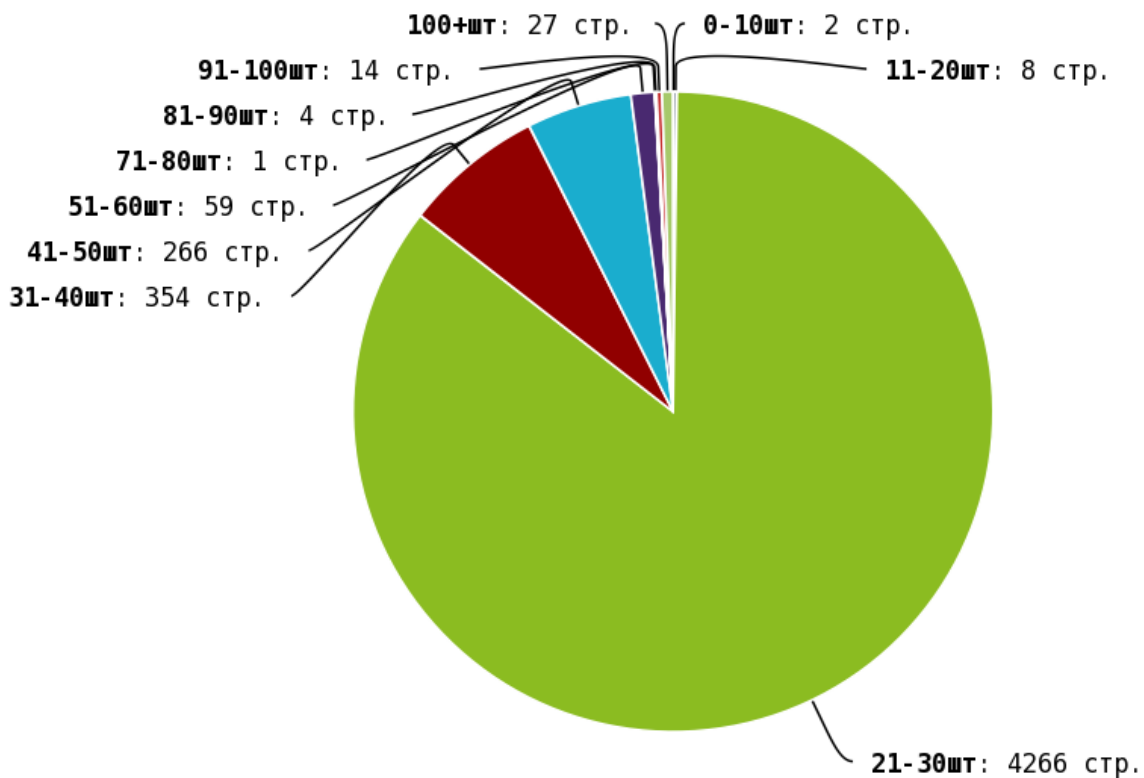

NoFollow — закрытые для индексации ссылки, сообщающие роботу, что их не нужно учитывать, однако для пользователей ссылки останутся рабочими.

Локальные входящие ссылки

Локальные исходящие ссылки

Число внутренних ссылок с nofollow составляет — 0.