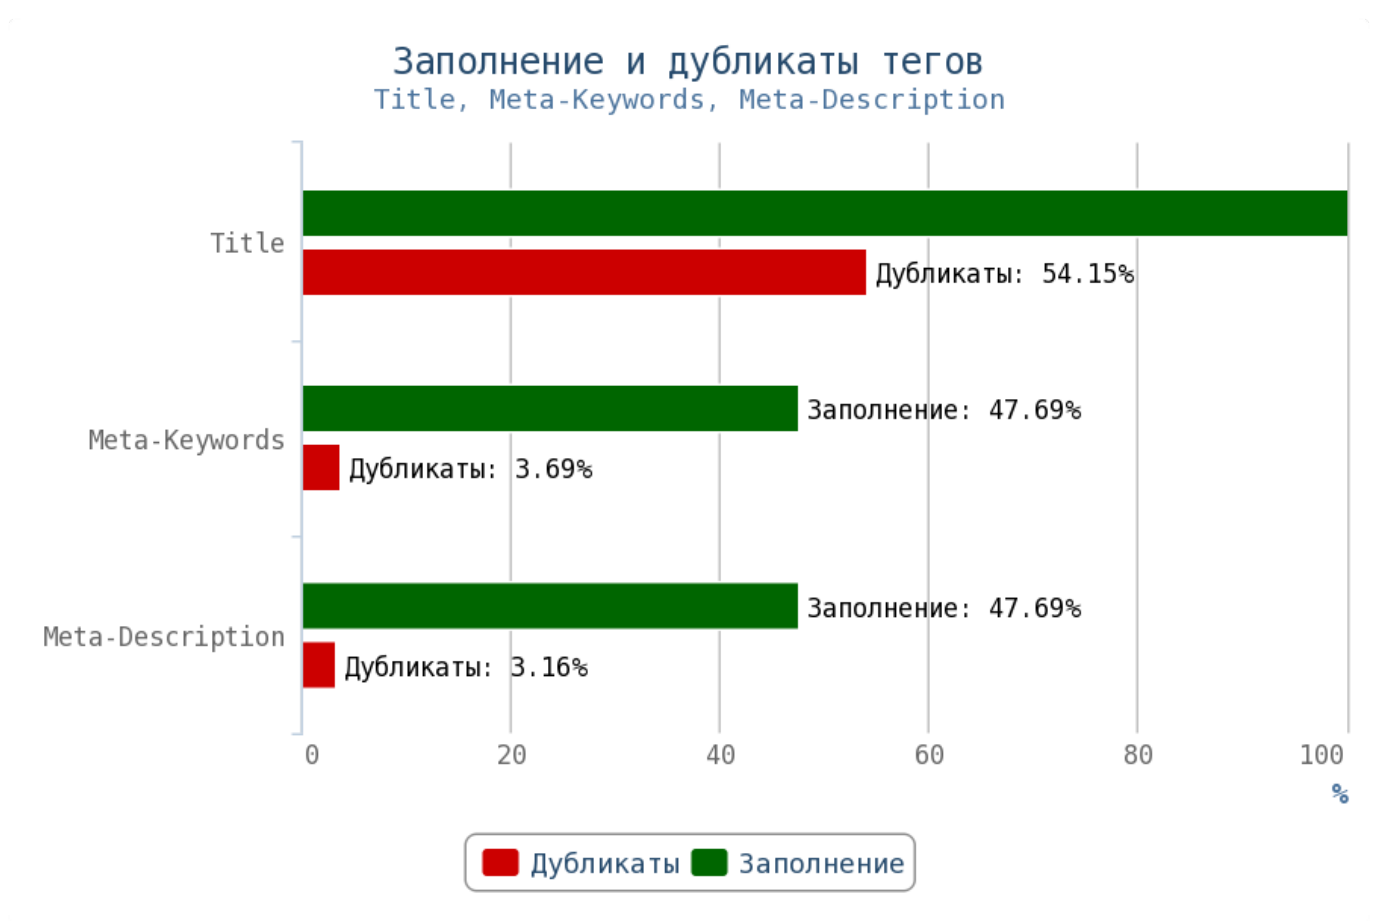

очередь, вознаградит вас высокими позициями в поиске.

Не размещайте дублированные или неуникальные статьи.

Особенно внимательно следите за орфографическими ошибками — они влияют на выдачу вашего сайта.

Отчёт по анализу тегов

Теги Title и мета-теги

i **Title** (тайтл) — самый важный тег для внутренней оптимизации html-кода страниц. Поисковые системы придают очень большое значение тексту, заключённому в title.

Мета-тег **Description** предназначен для создания краткого описания страницы, которое выводится в качестве аннотации к ссылке на страницу в поисковой выдаче.

Мета-тег **Keywords** используется для указания ключевых слов оптимизируемой страницы.

Пустые теги

i Заполненные мета-теги положительно влияют на восприятие страницы поисковым роботом.

Число страниц с пустыми Title составляет — 0.