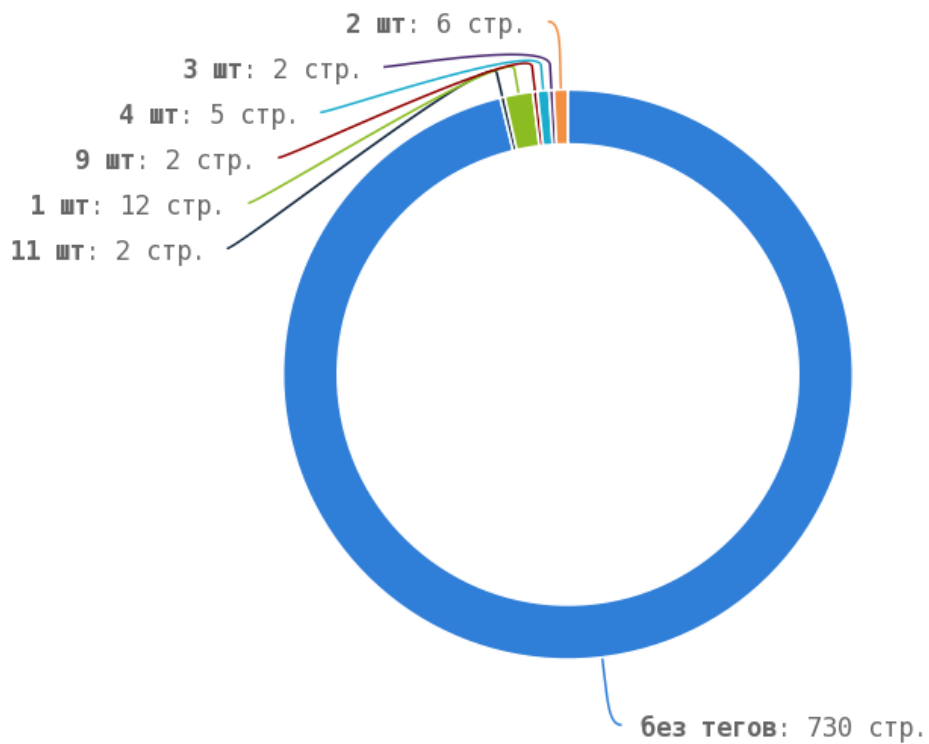

Распределение тегов <Strong> по страницам сайта