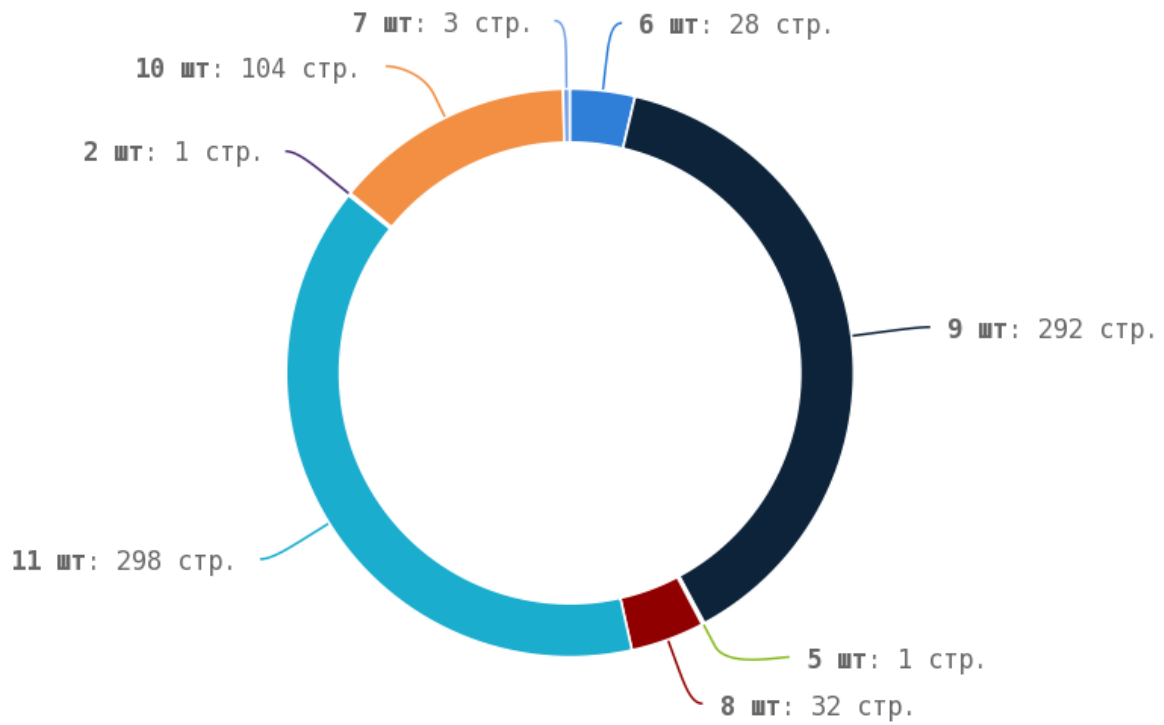

Распределение тегов <B> по страницам сайта