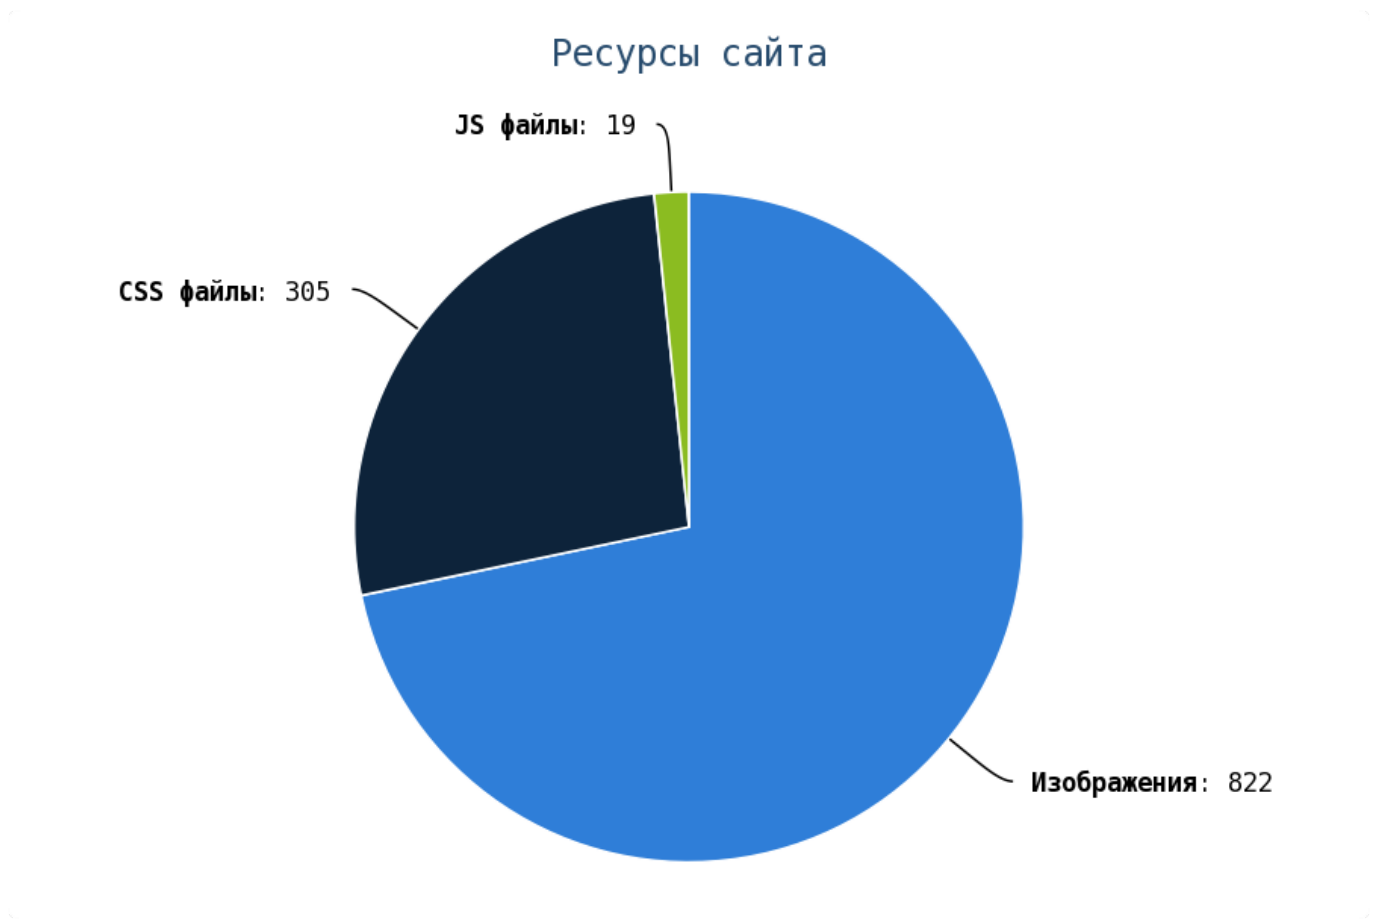

Отчёт по ресурсам

i Ресурсы на вашем сайте — это изображения, подключаемые CSS-стили, шрифты, JS-файлы и т. д. В отчёте также представлены внешние ссылки на сторонние ресурсы. Важно, чтобы все они корректно загружались и отображались, поскольку ресурсы участвуют в корректном формировании страниц.

i Всего ресурсов найдено на сайте: 1146.

🚩 ошибок изображений (img src): 494.

💡 Проверьте ссылки на следующие изображения:

Приложение: [Список ошибок](#)

🚩 ошибок CSS файлов (link href): 173.

💡 Проверьте ссылки на следующие CSS файлы:

Приложение: [Список ошибок](#)

🚩 ошибок Javascript файлов (script src): 3.

💡 Проверьте ссылки на следующие JavaScript файлы:

Приложение: [Список ошибок](#)