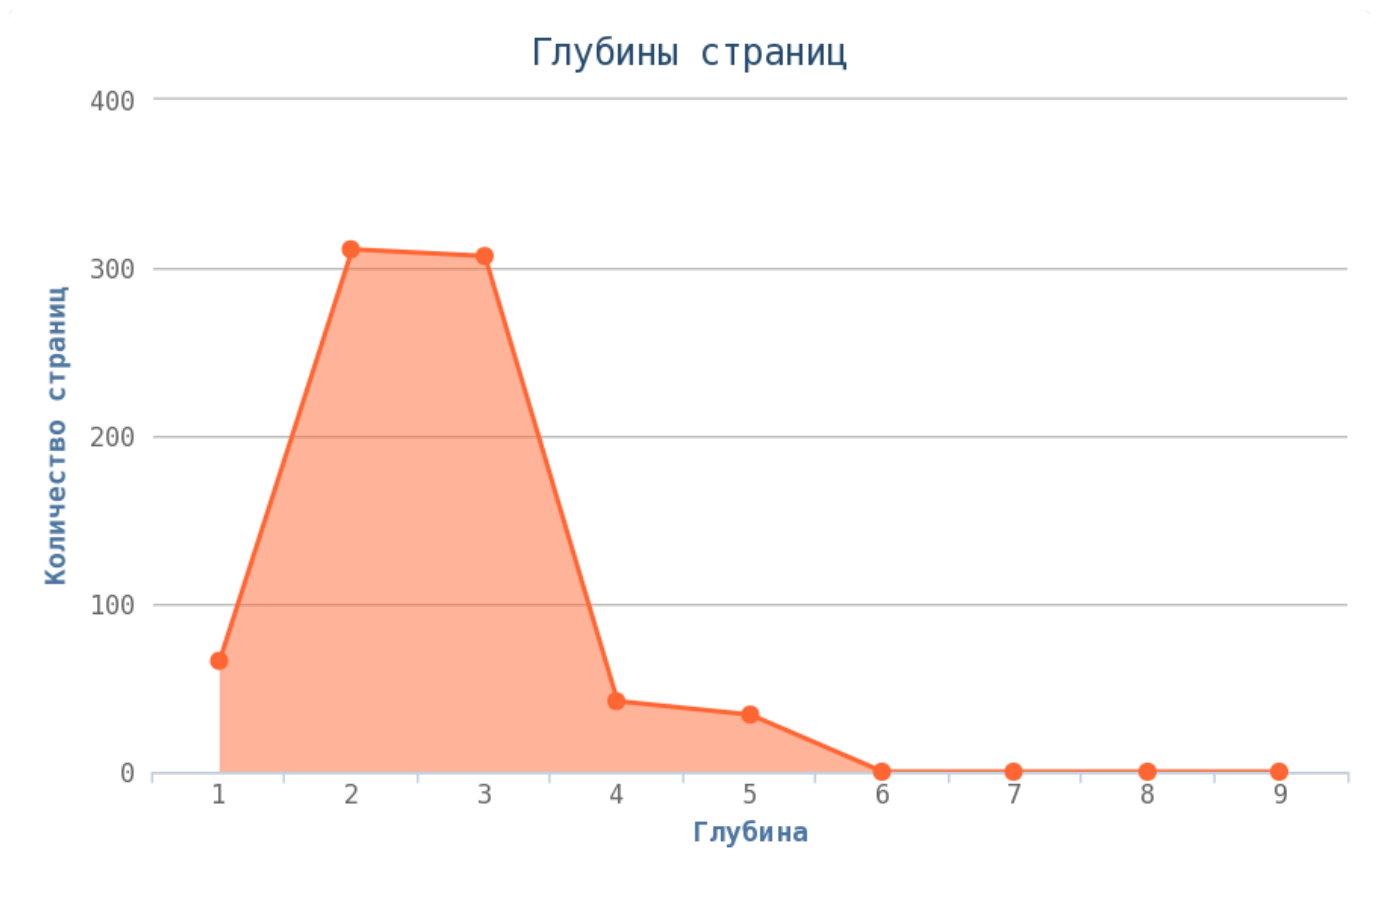

Глубины страниц

i Уровни глубины показывают количество кликов, начиная с главной страницы (нулевая глубина) до той или иной страницы сайта. Лёгкость обнаружения информации находится в принципиальной зависимости от глубины сайта. Малая глубина может привести к переизбытку информации для пользователя на одной с странице и тем самым понизит её рейтинг в глазах пользователя.

▀ Максимальная глубина равна 5. Следует преобразовать структуру сайта, чтобы максимальный уровень глубины на сайте был не более 3.

Страницы на уровне глубины более 3 кликов:

Приложение: [Список страниц](#)

💡 Уровень глубины страниц сильно влияет на поведенческие факторы пользователей. Оптимальный максимальный уровень вложенности от главной страницы — 3 клика. Это означает, что с главной страницы пользователь может переместиться на любую страницу вашего сайта, сделав всего 3 перехода.

Внутренние ссылки

i Ссылка — запись в документе, указывающая на другую его часть или на другой документ. Ссылки нужны для связи страниц друг с другом, а также для передачи характеристик от одних страниц другим.