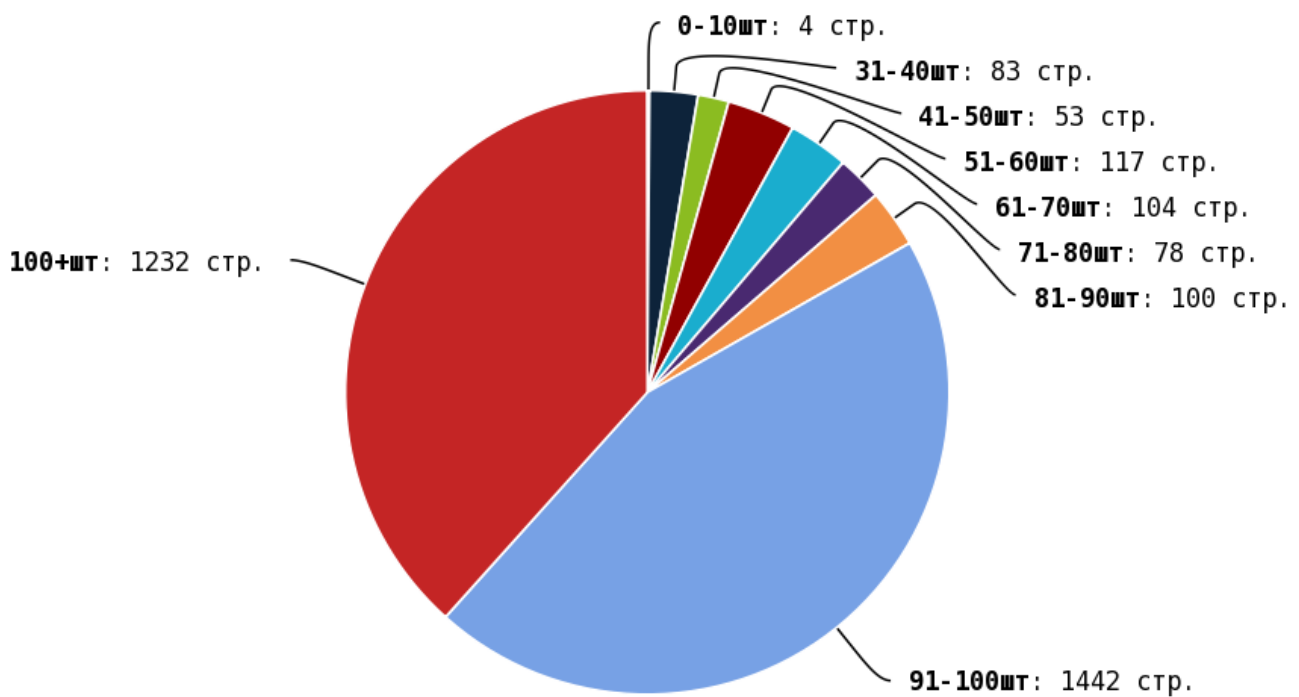

Локальные исходящие ссылки