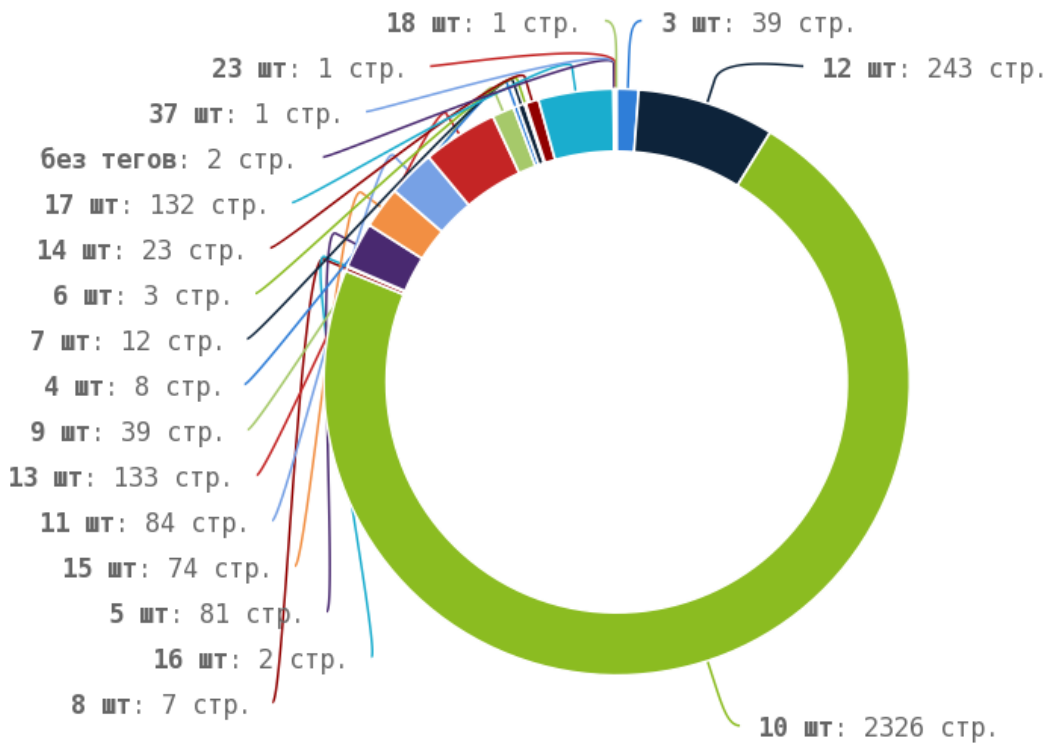

Распределение тегов <B> по страницам сайта