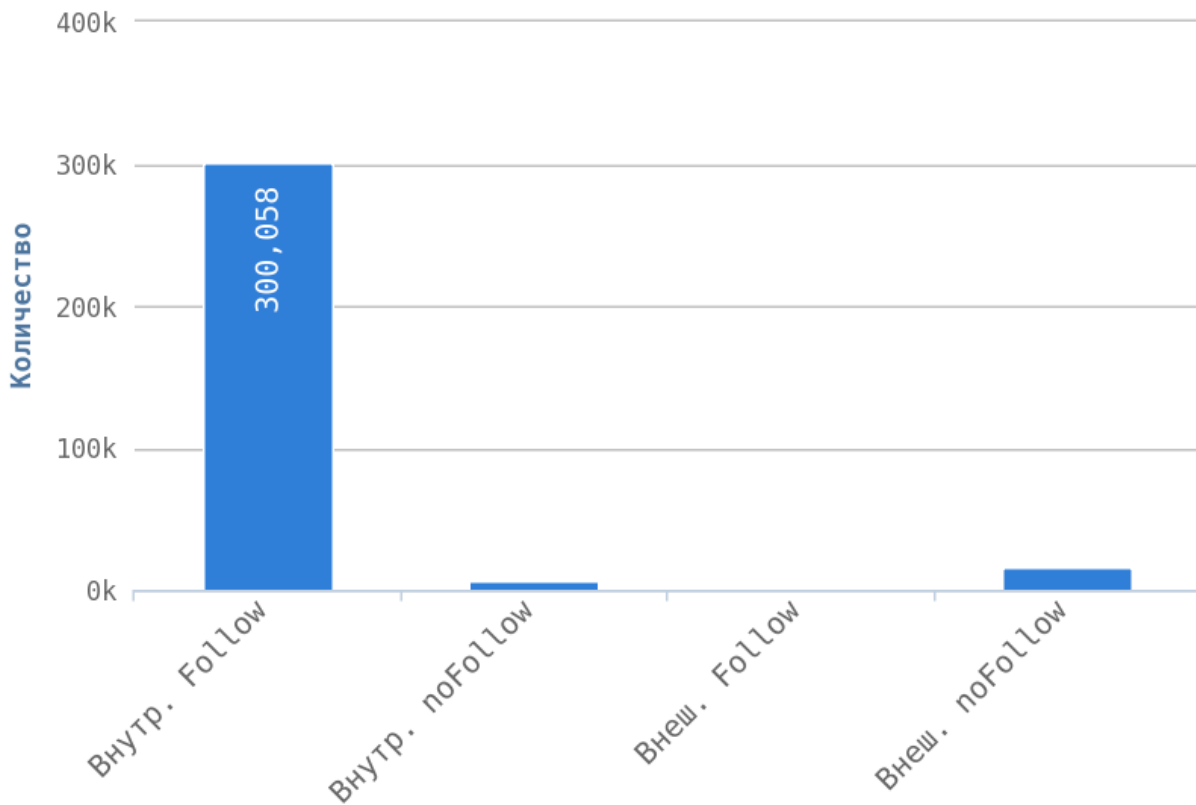

Типы ссылок на сайте

Ссылки на вашем сайте могут содержать тег «rel=» с помощью которого вы можете закрывать ссылки от индексации поисковыми роботами.

Follow — открытые для индексации ссылки. Робот может без препятствий перемещаться по ним и индексировать.

NoFollow — закрытые для индексации ссылки, сообщающие роботу, что их не нужно учитывать, однако для пользователей ссылки останутся рабочими.