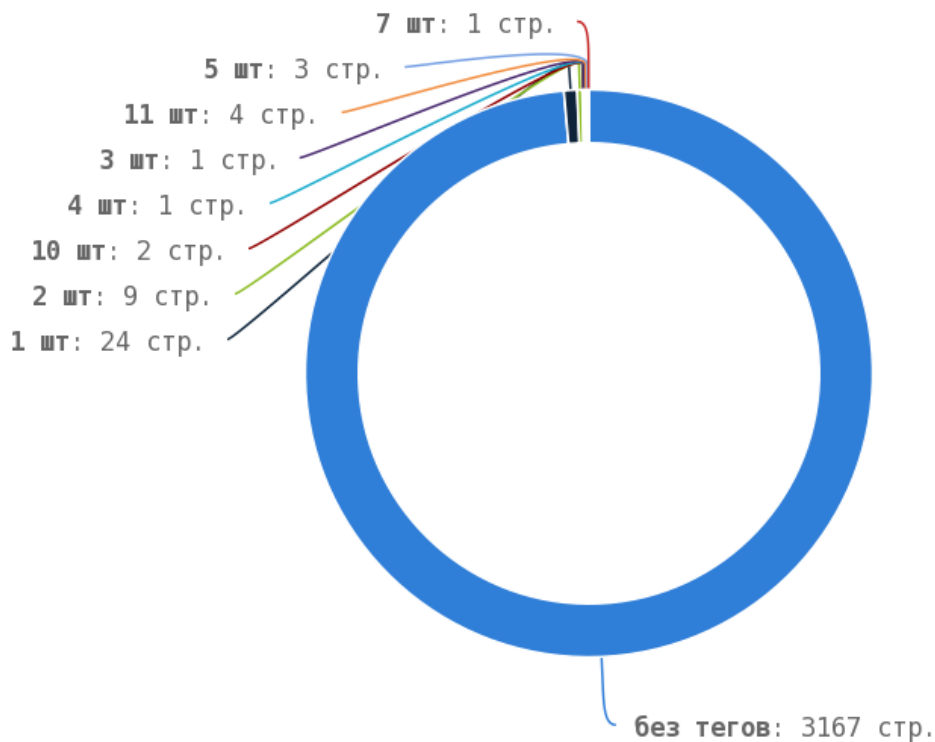

Распределение тегов <Strong> по страницам сайта