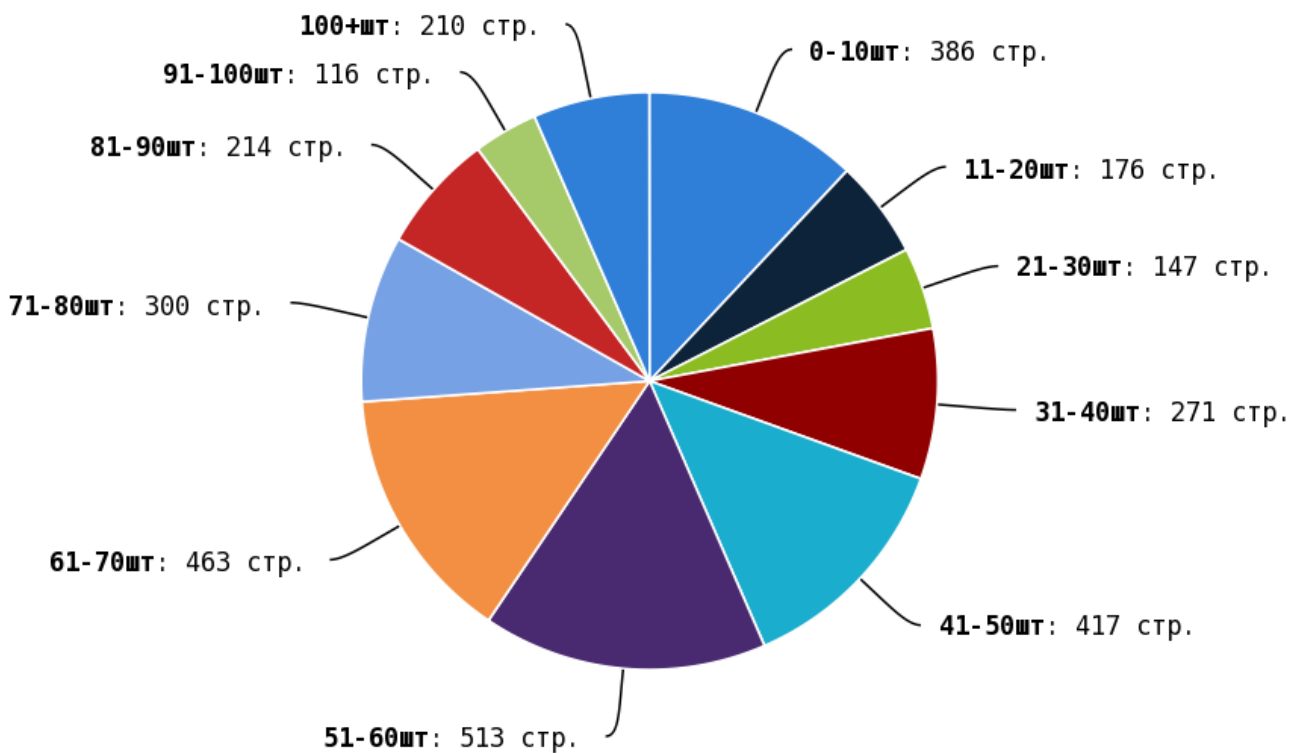

Локальные входящие ссылки