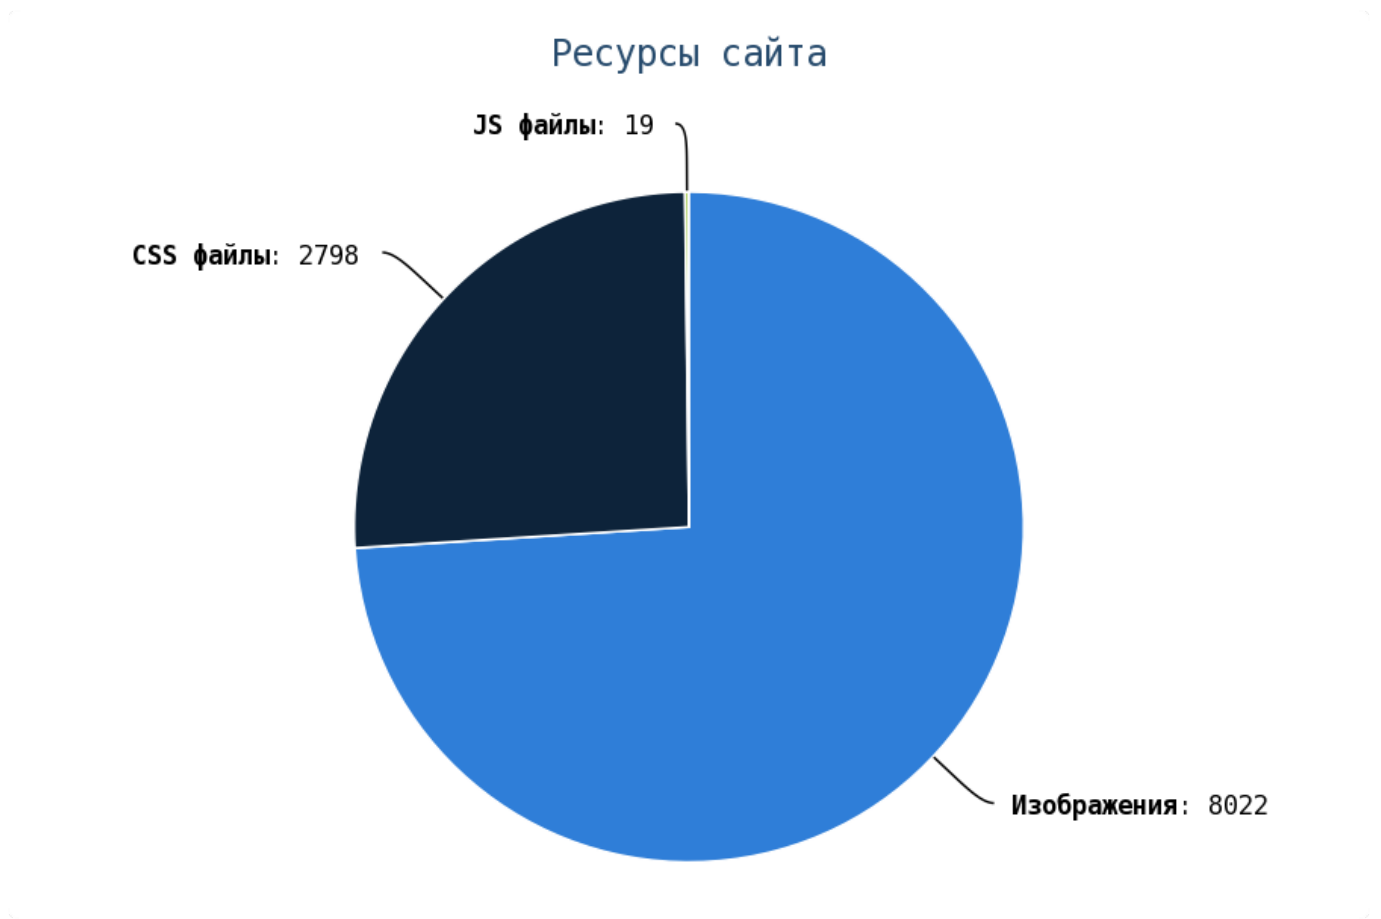

Отчёт по ресурсам

i Ресурсы на вашем сайте — это изображения, подключаемые CSS-стили, шрифты, JS-файлы и т. д. В отчёте также представлены внешние ссылки на сторонние ресурсы. Важно, чтобы все они корректно загружались и отображались, поскольку ресурсы участвуют в корректном формировании страниц.

i Всего ресурсов найдено на сайте: 10839.

🚩 ошибок изображений (img src): 5.

💡 Проверьте ссылки на следующие изображения:

Приложение: [Список ошибок](#)

🚩 ошибок CSS файлов (link href): 2.

💡 Проверьте ссылки на следующие CSS файлы:

Приложение: [Список ошибок](#)

🟢 ошибок Javascript файлов (script src): 0.

🚩 ошибок исходящих внешних ссылок: 1.

💡 Проверьте ссылки на следующие исходящие внешние ссылки: