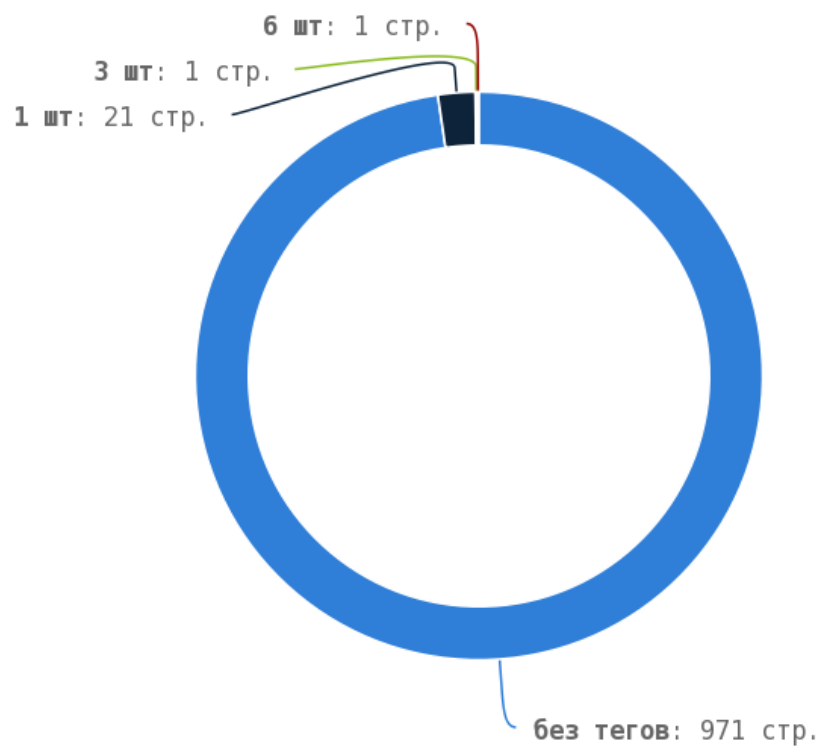

конструкции.

Распределение тегов <B> по страницам сайта