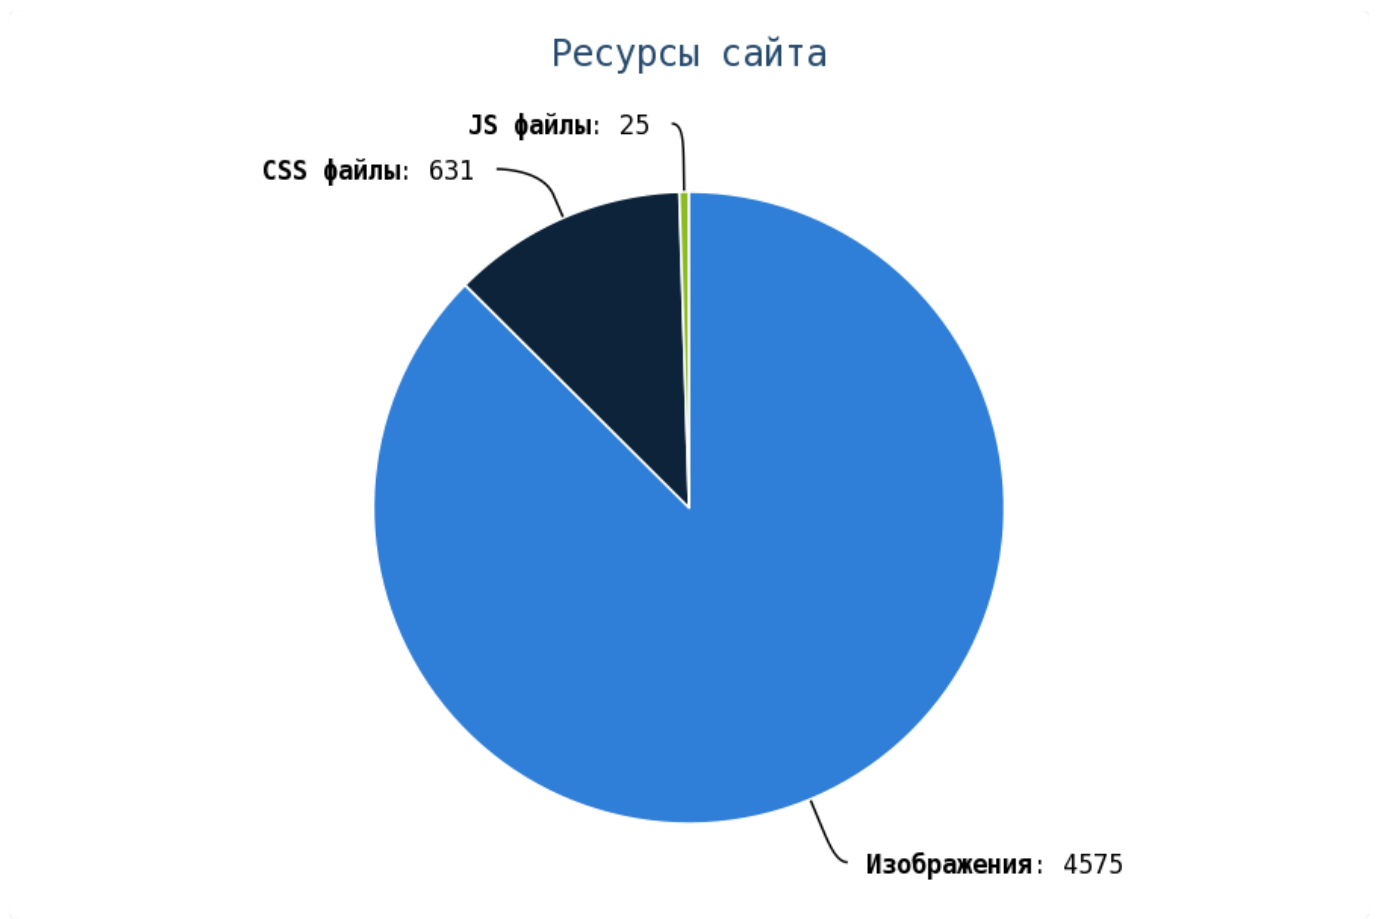

Отчёт по ресурсам

i Ресурсы на вашем сайте — это изображения, подключаемые CSS-стили, шрифты, JS-файлы и т. д. В отчёте также представлены внешние ссылки на сторонние ресурсы. Важно, чтобы все они корректно загружались и отображались, поскольку ресурсы участвуют в корректном формировании страниц.

i Всего ресурсов найдено на сайте: 5231.

🚩 ошибок изображений (img src): 6.

💡 Проверьте ссылки на следующие изображения:

Приложение: [Список ошибок](#)

🟢 ошибок CSS файлов (link href): 0.

🟢 ошибок Javascript файлов (script src): 0.

🚩 ошибок исходящих внешних ссылок: 1.

💡 Проверьте ссылки на следующие исходящие внешние ссылки:

Приложение: [Список ошибок](#)

💡 Данные ресурсы могут серьёзно повлиять на выдачу вашего сайта в поисковых системах. Некорректная