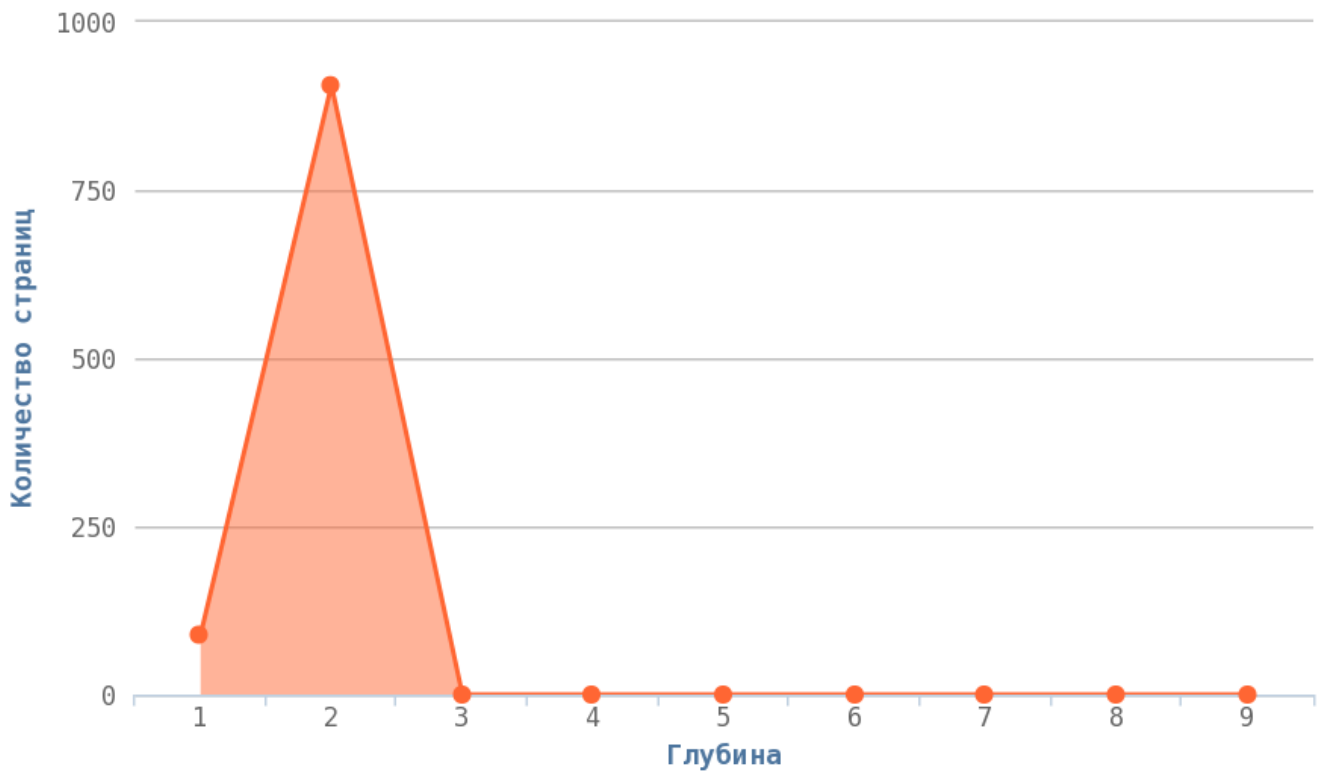

Глубины страниц

Максимальная глубина равна 2.

Уровень глубины страниц сильно влияет на поведенческие факторы пользователей. Оптимальный максимальный уровень вложенности от главной страницы — 3 клика. Это означает, что с главной страницы пользователь может переместиться на любую страницу вашего сайта, сделав всего 3 перехода.

Внутренние ссылки

Ссылка — запись в документе, указывающая на другую его часть или на другой документ. Ссылки нужны для связи страниц друг с другом, а также для передачи характеристик от одних страниц другим.