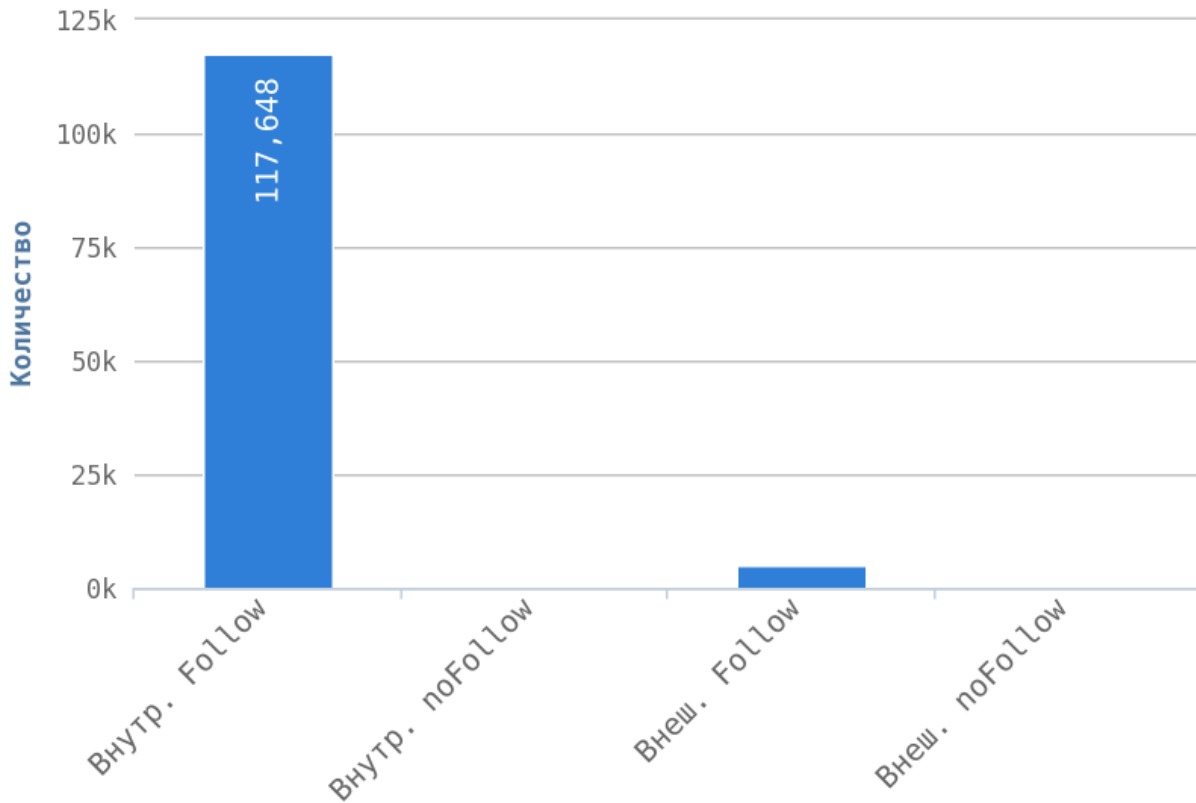

Типы ссылок на сайте

Ссылки на вашем сайте могут содержать тег «rel=» с помощью которого вы можете закрывать ссылки от индексации поисковыми роботами.

Follow — открытые для индексации ссылки. Робот может без препятствий перемещаться по ним и индексировать.

NoFollow — закрытые для индексации ссылки, сообщающие роботу, что их не нужно учитывать, однако для пользователей ссылки останутся рабочими.