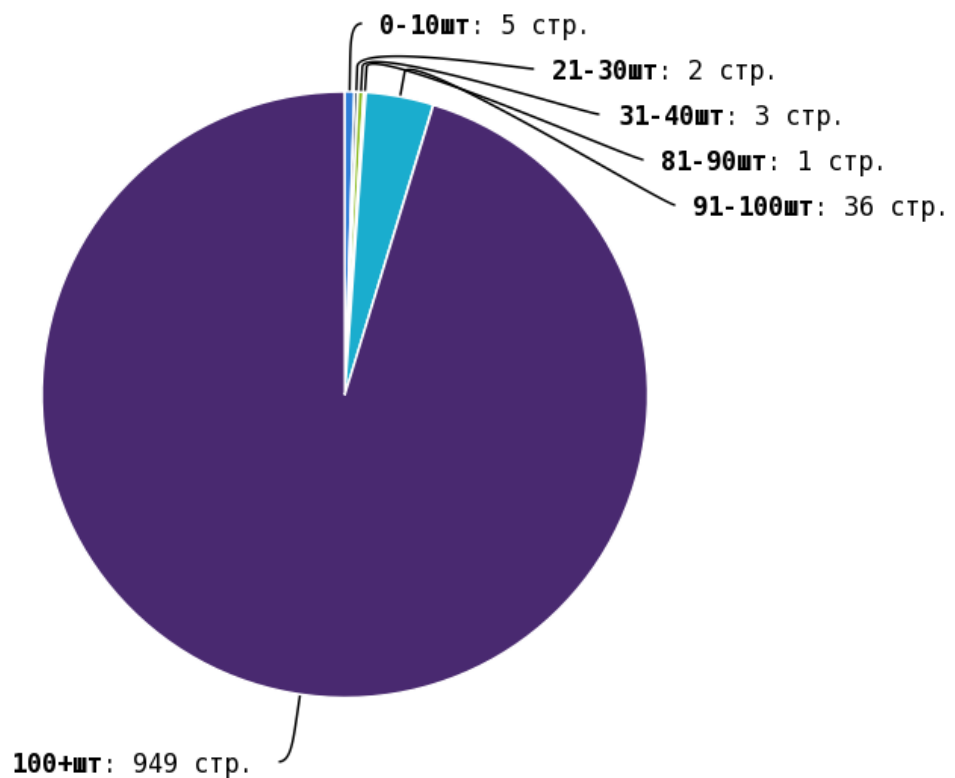

Локальные исходящие ссылки