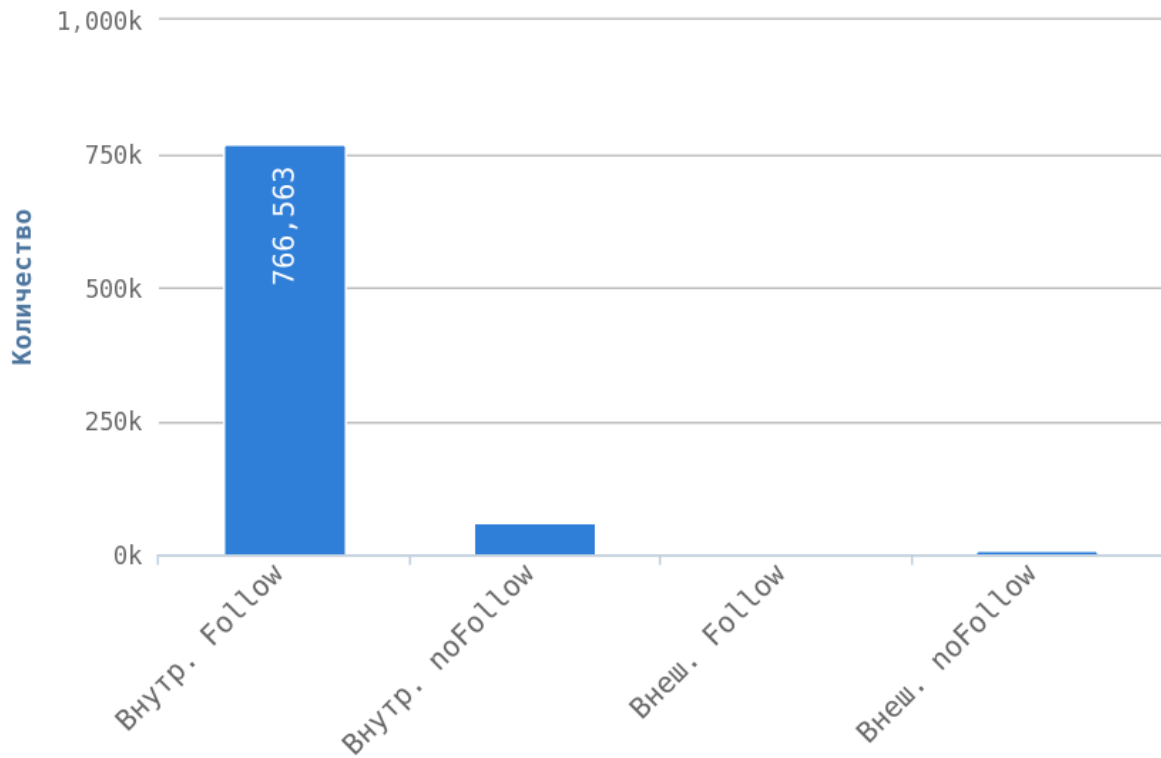

Типы ссылок на сайте

Ссылки на вашем сайте могут содержать тег «rel=» с помощью которого вы можете закрывать ссылки от индексации поисковыми роботами.

Follow — открытые для индексации ссылки. Робот может без препятствий перемещаться по ним и индексировать.

NoFollow — закрытые для индексации ссылки, сообщающие роботу, что их не нужно учитывать, однако для пользователей ссылки останутся рабочими.