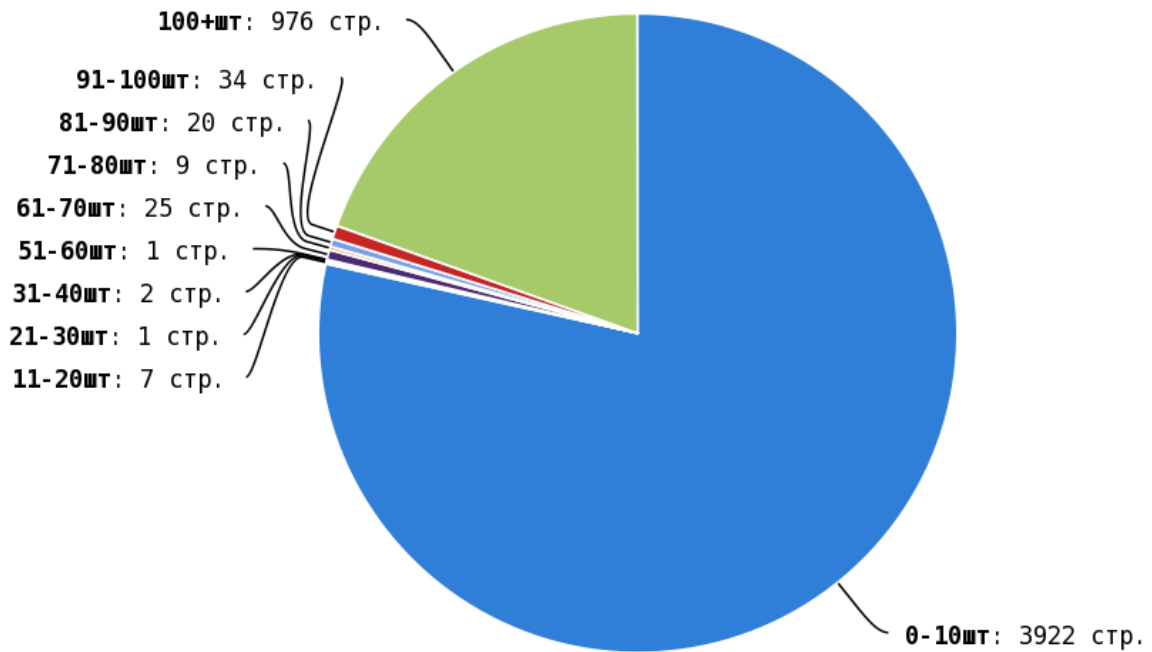

NoFollow — закрытые для индексации ссылки, сообщающие роботу, что их не нужно учитывать, однако для пользователей ссылки останутся рабочими.

Локальные входящие ссылки

Локальные исходящие ссылки

Число внутренних ссылок с nofollow составляет — 60893.