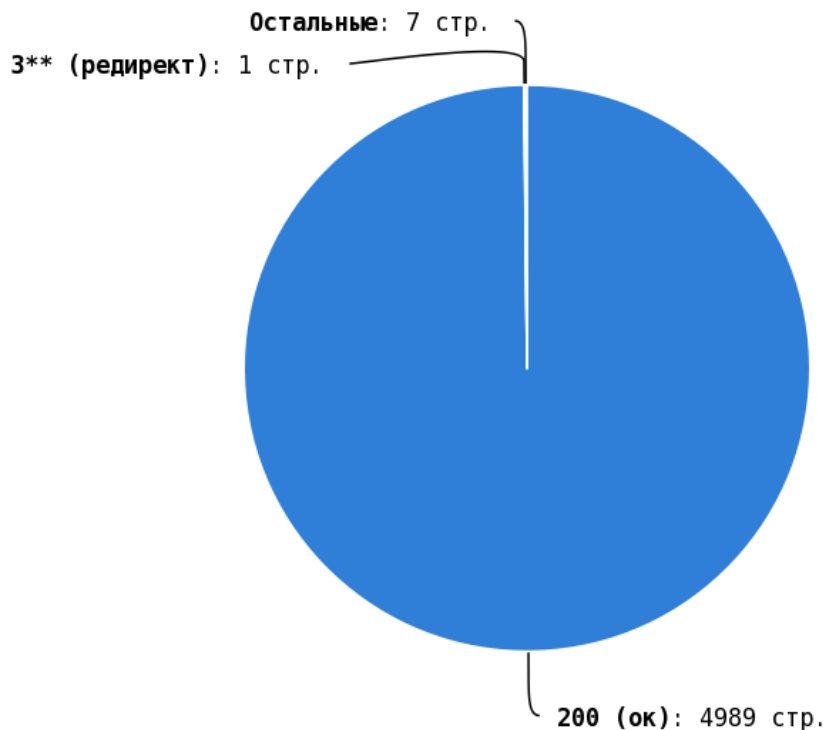

работает нормально, каждая страница доступна, нет битых ссылок

Коды ответа сервера

Коды ответа сайта

Код ответа 200 — 4989 стр.

Число кодов 3** = 1 проверьте страницы:

Приложение: [Список страниц](#)

Сервер ответил не на все запросы — проверьте страницы:

<http://parketmag.com/vendors/karelia/?limit=48>

<http://parketmag.com/catalog/kahrs/linnea-kollekciya-lodz/apply/?view=list&sort=price&order=asc>

<http://parketmag.com/catalog/kahrs/?sort=default&order=asc&view=table>

<http://parketmag.com/catalog/kahrs/original-kollekciya-novaya-klassika/apply/?view=table&PAGEN_1=4>

<http://parketmag.com/catalog/kahrs/supreme-siyayushchaya-kollektsiya/apply/?view=table&limit=900>

<http://parketmag.com/catalog/kahrs/original-pesochnaya-kollekciya/apply/?PAGEN_1=4>

<http://parketmag.com/catalog/karelia/time-kollektsiya/apply/?sort=default&order=desc&PAGEN_1=2>

Кодов ответа 4** не обнаружено.

Кодов ответа 5** не обнаружено.