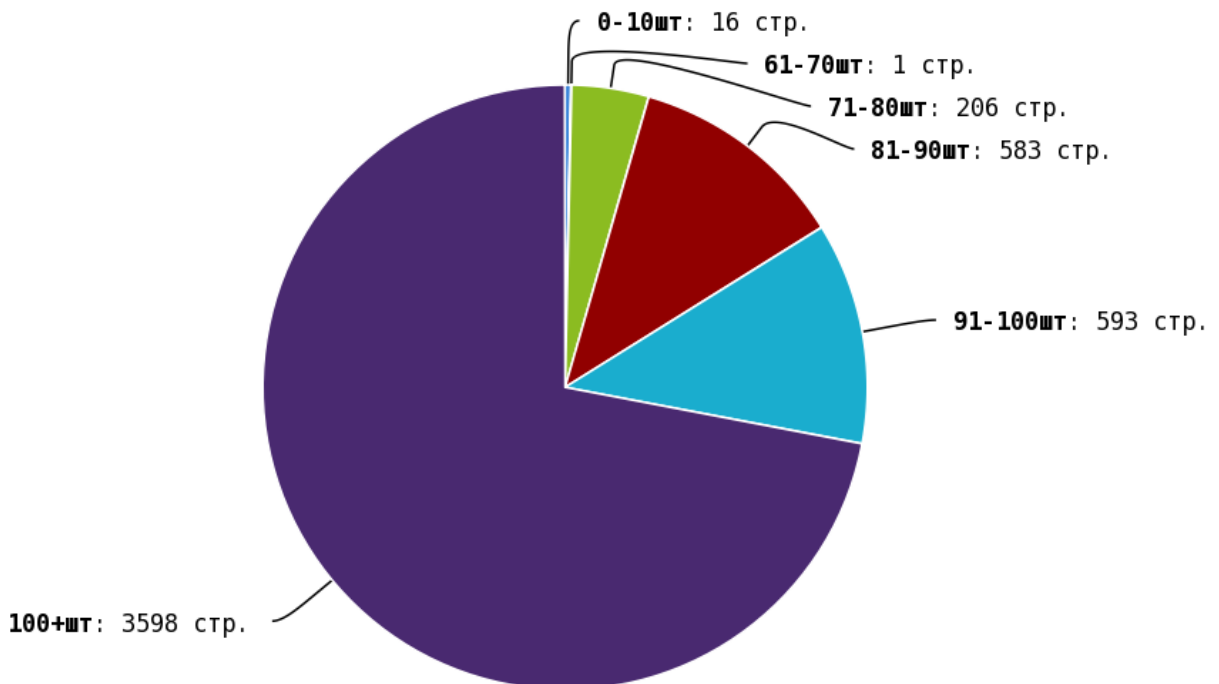

NoFollow — закрытые для индексации ссылки, сообщающие роботу, что их не нужно учитывать, однако для пользователей ссылки останутся рабочими.

Локальные входящие ссылки

Локальные исходящие ссылки

Число внутренних ссылок с nofollow составляет — 60893.