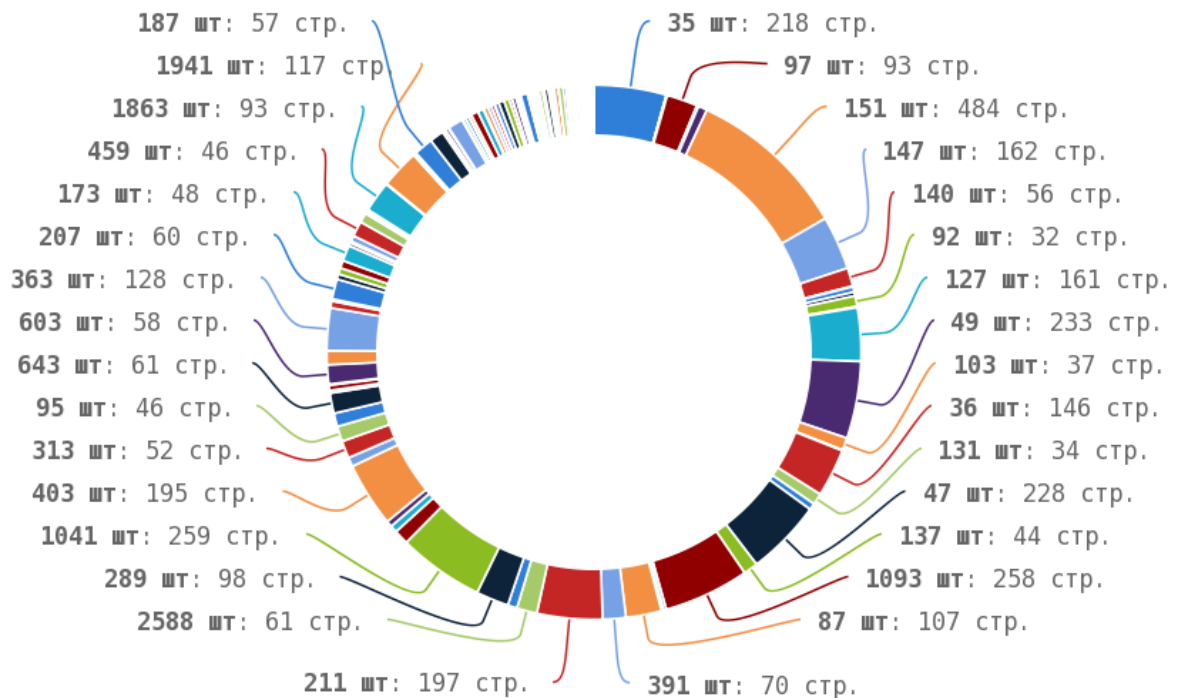

Распределение тегов <I> по страницам сайта

Число употреблений тега <em> > превышено на страницах:

Приложение: [Список страниц](#)

Число употреблений тега <i> > превышено на страницах:

Приложение: [Список страниц](#)

Грамотное использования представленных выше тегов поможет вам обратить внимание поисковой системы на наиболее важные части вашего сайта.

Используйте мета-теги – они помогут поисковому роботу определить тематику страницы, наиболее употребляемые слова, которые могут искать пользователи. Так же они отображают информацию при выдаче вашего сайта в поисковой системе.

Используйте теги в тексте – покажите поисковому роботу где началась статья, где в ней наиболее важная информация, разделите статью на абзацы.

Отчёт по обратным ссылкам

Динамика прироста и утраты ссылок (по данным majesticseo.com)