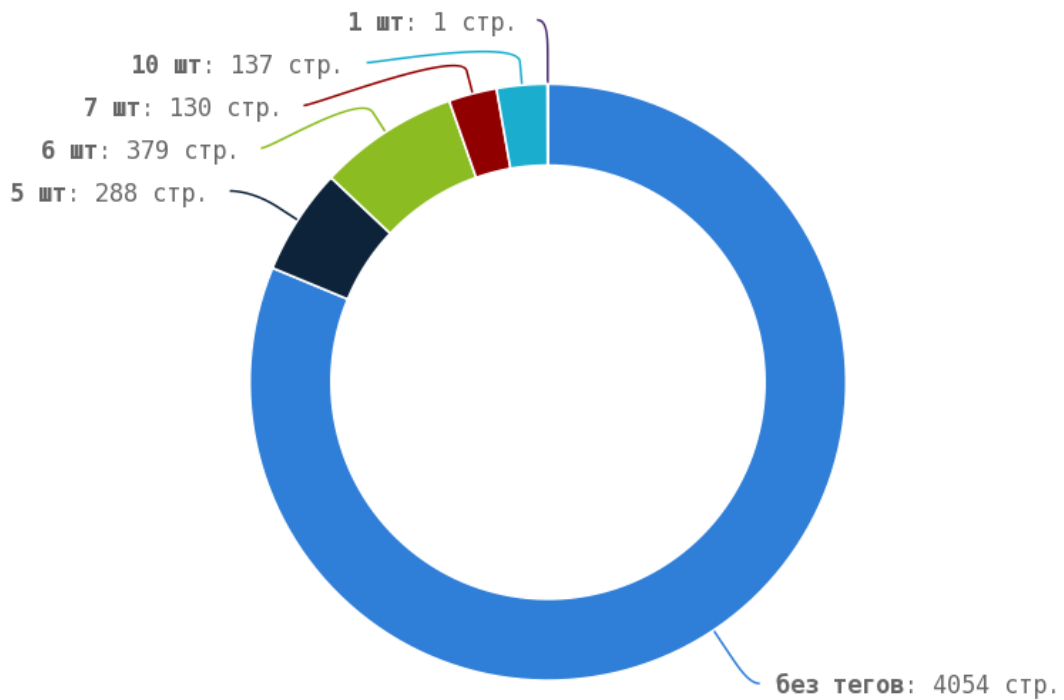

Распределение тегов <Strong> по страницам сайта

🚩 Число употреблений тега < b > превышено на страницах:

Приложение: [Список страниц](#)