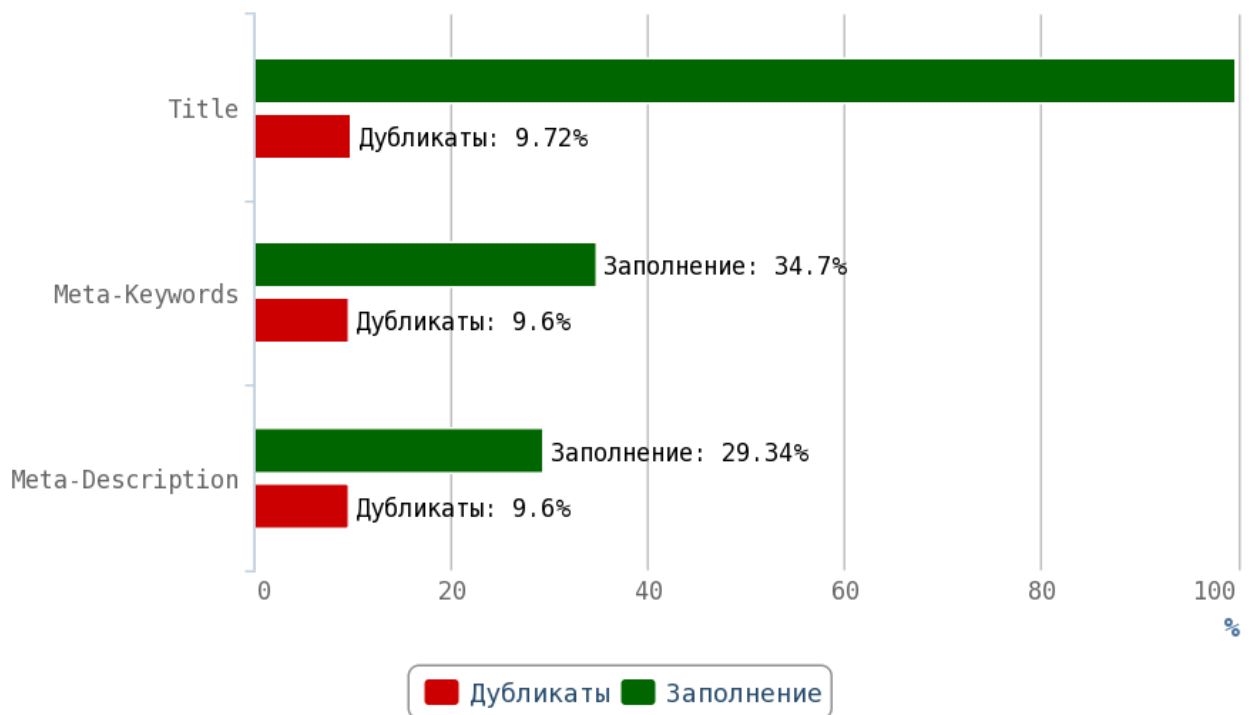

Заполнение и дубликаты тегов Title, Meta-Keywords, Meta-Description

Пустые теги

i Заполненные мета-теги положительно влияют на восприятие страницы поисковым роботом.

🚩 Число страниц с пустыми Title составляет — 6.

💡 Заполните тег title на страницах:

<http://parketmag.com/catalog/kahrs/linnea-kollekciya-living/apply/?view=price&limit=12>
<http://parketmag.com/catalog/karelia/impressio-kollektsiya/apply/?sort=default&order=asc&PAGE_N_1=2>
<http://parketmag.com/catalog/kahrs/linnea-kollekciya-living/apply/?limit=48&sort=rating&order=desc>
<http://parketmag.com/catalog/kahrs/nasledie/apply/?limit=900&sort=rating&order=desc>
<http://parketmag.com/catalog/karelia/pd_karelia_dub_story_country_vision_1_no_pol_138_2_2_m2/>
<http://parketmag.com/catalog/kahrs/yarra/apply/?limit=900>

🚩 Число страниц с пустыми Description составляет — 3525.

💡 Заполните тег description на страницах:

<http://parketmag.com/catalog/newproduct/>
<http://parketmag.com/vendors/>
<http://parketmag.com/news/actions/>
<http://parketmag.com/vendors/kahrs/>
<http://parketmag.com/contacts/>