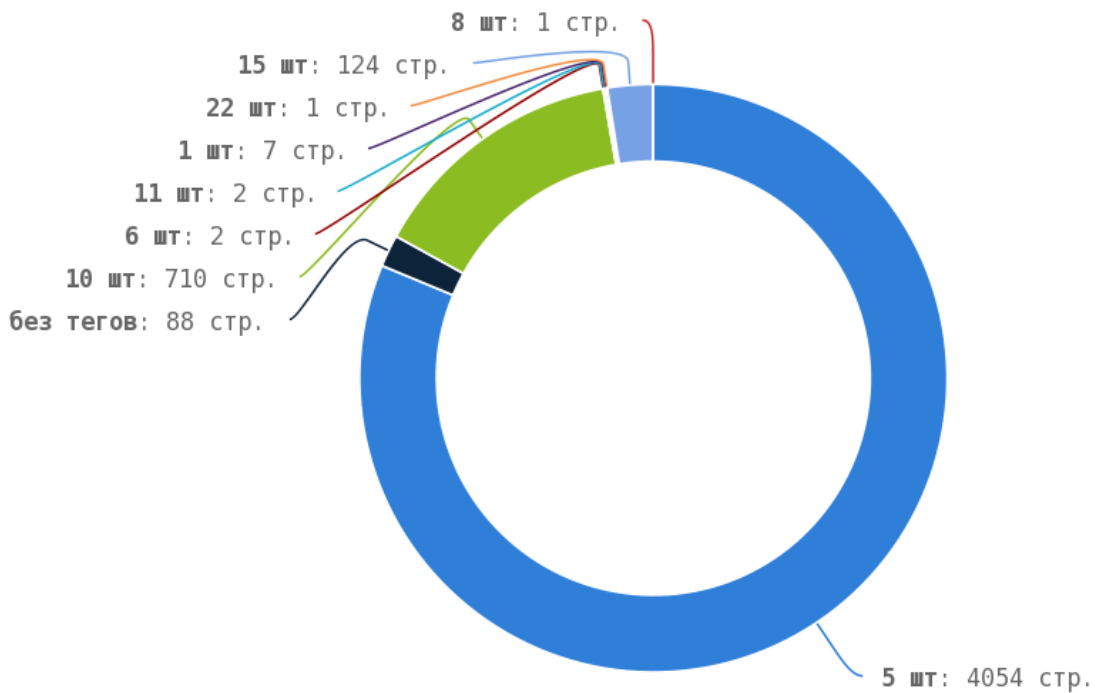

Распределение тегов <B> по страницам сайта