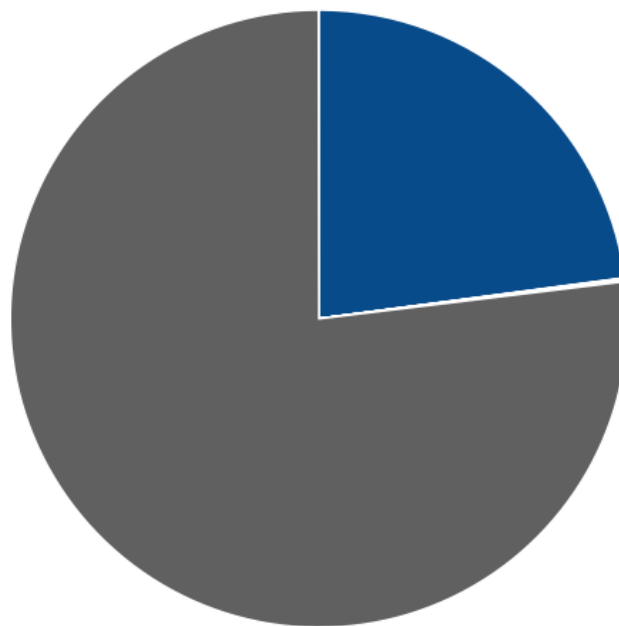

недостаточно качественно разработан и не заслуживает места на первых страницах выдачи.

Отчёт по анализу контента

i Наличие дублей контента является **грубой ошибкой** оптимизации. За содержание вашего интернет-представительства вы несёте полную ответственность. Кроме того, дублирование размывает ссылочный вес на определённую запись, которую, оптимизируя, вы пытались продвинуть в топ, как целевую страницу.

Дубликаты контента на сайте

■ Уникальные ■ Похожие ■ Очень похожие ■ Дубликаты ■ Не канонические

🚩 Дубликатов страниц - 9.

💡 Проверьте страницы с дубликатами контента:

Приложение: [Таблица дубликатов](#)