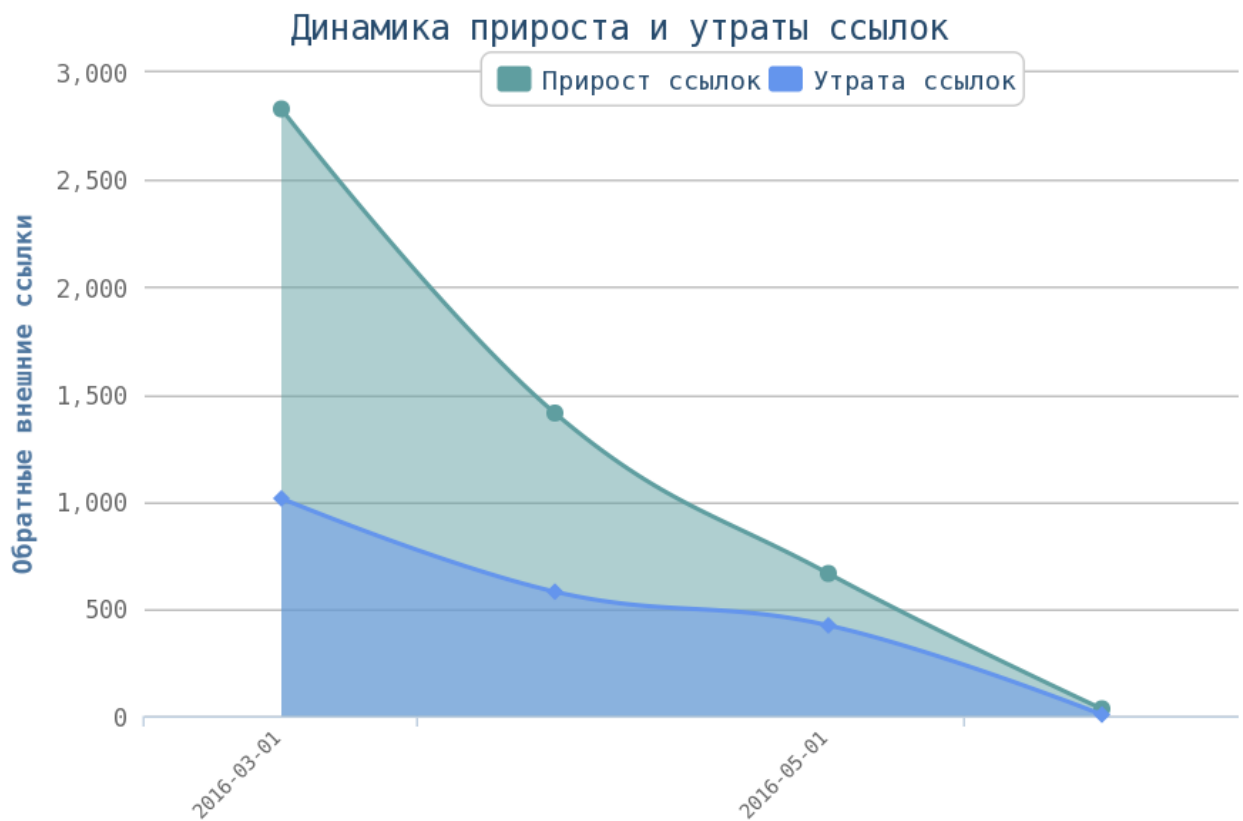

Характеристики:

- Число обратных ссылок: 4939;
- Число ссылающихся доменов: 37;
- Число исходящих ссылок: 9992;
- Число исходящих доменов, на которые идут ссылки: 3.

Тип ссылок

Тип ссылок	Количество
Текстовые ссылки	215
Ссылки-изображения	0
Редиректы	2730
Фреймы	0
Упоминания	0
Nofollow (неиндексируемые)	2
Содержащие Alt	0
С пустыми анкерами	126

Домены, ссылающиеся на вас:

Доменов более 10, приложение: [Все домены](#)