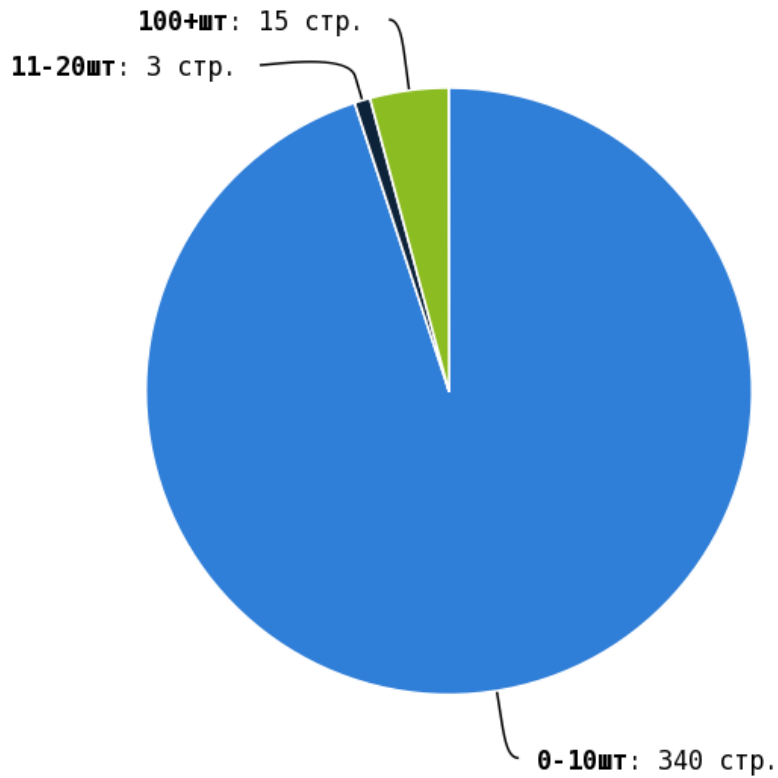

NoFollow — закрытые для индексации ссылки, сообщающие роботу, что их не нужно учитывать, однако для пользователей ссылки останутся рабочими.

Локальные входящие ссылки

Локальные исходящие ссылки

Число внутренних ссылок с nofollow составляет — 1407.