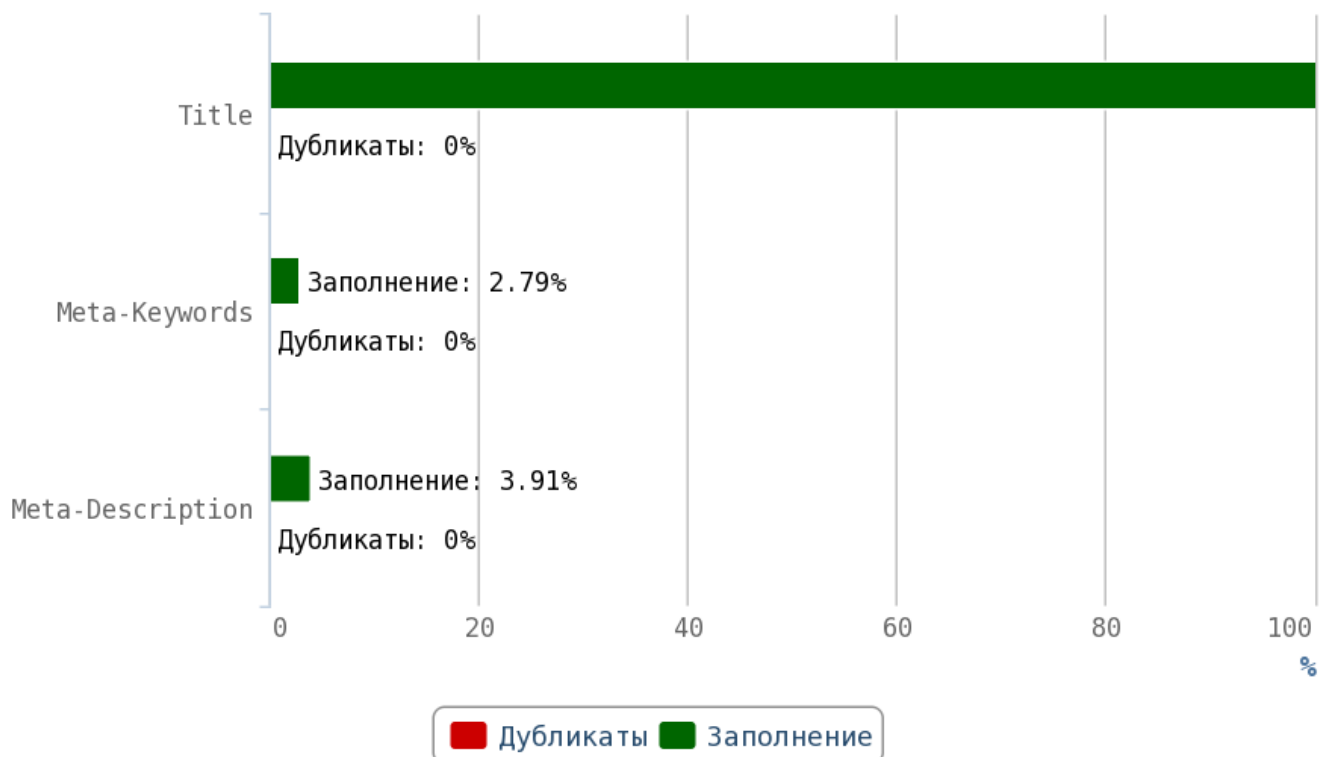

Заполнение и дубликаты тегов Title, Meta-Keywords, Meta-Description

Пустые теги

i Заполненные мета-теги положительно влияют на восприятие страницы поисковым роботом.

■ Число страниц с пустыми Title составляет — 0.

■ Число страниц с пустыми Description составляет — 342.

💡 Заполните тег description на страницах:

<http://vanna-kimnata.com/mebel-dlya-vannoy/zerkalo/zerkalo_botticelli_sorizo_srm>
<http://vanna-kimnata.com/mebel-dlya-vannoy/zerkalo/zerkalo_botticelli_treviso_tm_80_beloe>
<http://vanna-kimnata.com/mebel-dlya-vannoy/zerkalo/zerkalo_botticelli_rimini_umc_130>
<http://vanna-kimnata.com/guarantee_service>
<http://vanna-kimnata.com/mebel-dlya-vannoy/tumba-s-umyvalnikom/tumba_botticelli_vanessa_vndr_pra_vaya_belaya>
<http://vanna-kimnata.com/contact/>
<http://vanna-kimnata.com/mebel-dlya-vannoy/zerkalo/zerkalo_botticelli_rimini_rmm_80>
<http://vanna-kimnata.com/mebel-dlya-vannoy/zerkalo/zerkalo_botticelli_rimini_rmm_100>
<http://vanna-kimnata.com/botticelli/treviso/>
<http://vanna-kimnata.com/santehnika/>
<http://vanna-kimnata.com/delivery>
<http://vanna-kimnata.com/mebel-dlya-vannoy/shkaf-penal/penal_juventa_prato_prp_170_belyj>
<http://vanna-kimnata.com/mebel-dlya-vannoy/zerkalo/zerkalo_botticelli_vanessa_vnm_krasnoe>
<http://vanna-kimnata.com/mebel-dlya-vannoy/zerkalo/zerkalo_botticelli_vanessa_vnm_chernoe>