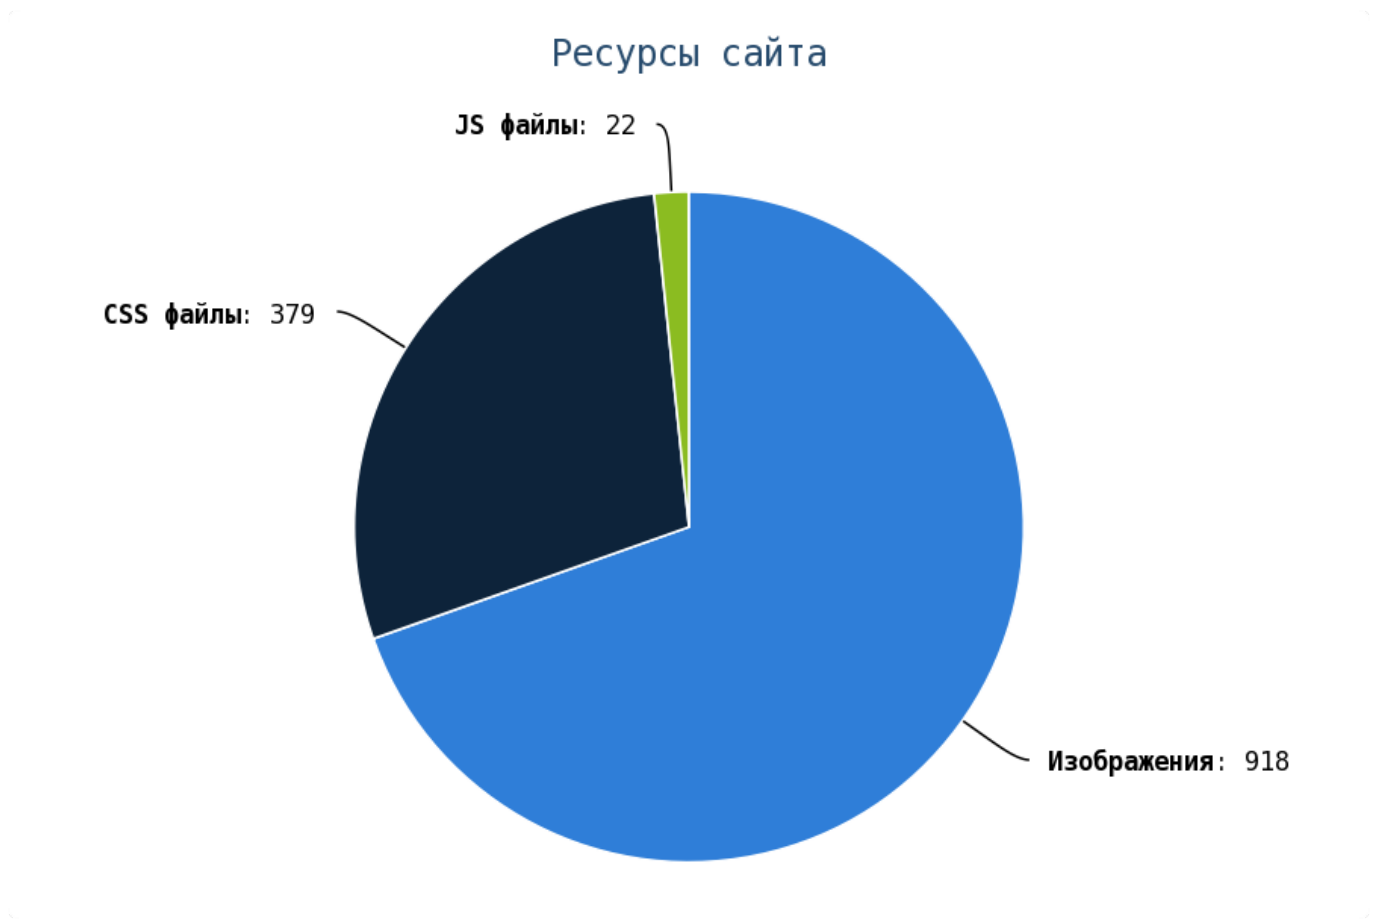

Отчёт по ресурсам

i Ресурсы на вашем сайте — это изображения, подключаемые CSS-стили, шрифты, JS-файлы и т. д. В отчёте также представлены внешние ссылки на сторонние ресурсы. Важно, чтобы все они корректно загружались и отображались, поскольку ресурсы участвуют в корректном формировании страниц.

i Всего ресурсов найдено на сайте: 1319.

🚩 ошибок изображений (img src): 5.

💡 Проверьте ссылки на следующие изображения:

Приложение: [Список ошибок](#)

🚩 ошибок CSS файлов (link href): 21.

💡 Проверьте ссылки на следующие CSS файлы:

Приложение: [Список ошибок](#)

🟢 ошибок Javascript файлов (script src): 0.

🚩 ошибок исходящих внешних ссылок: 1.

💡 Проверьте ссылки на следующие исходящие внешние ссылки: