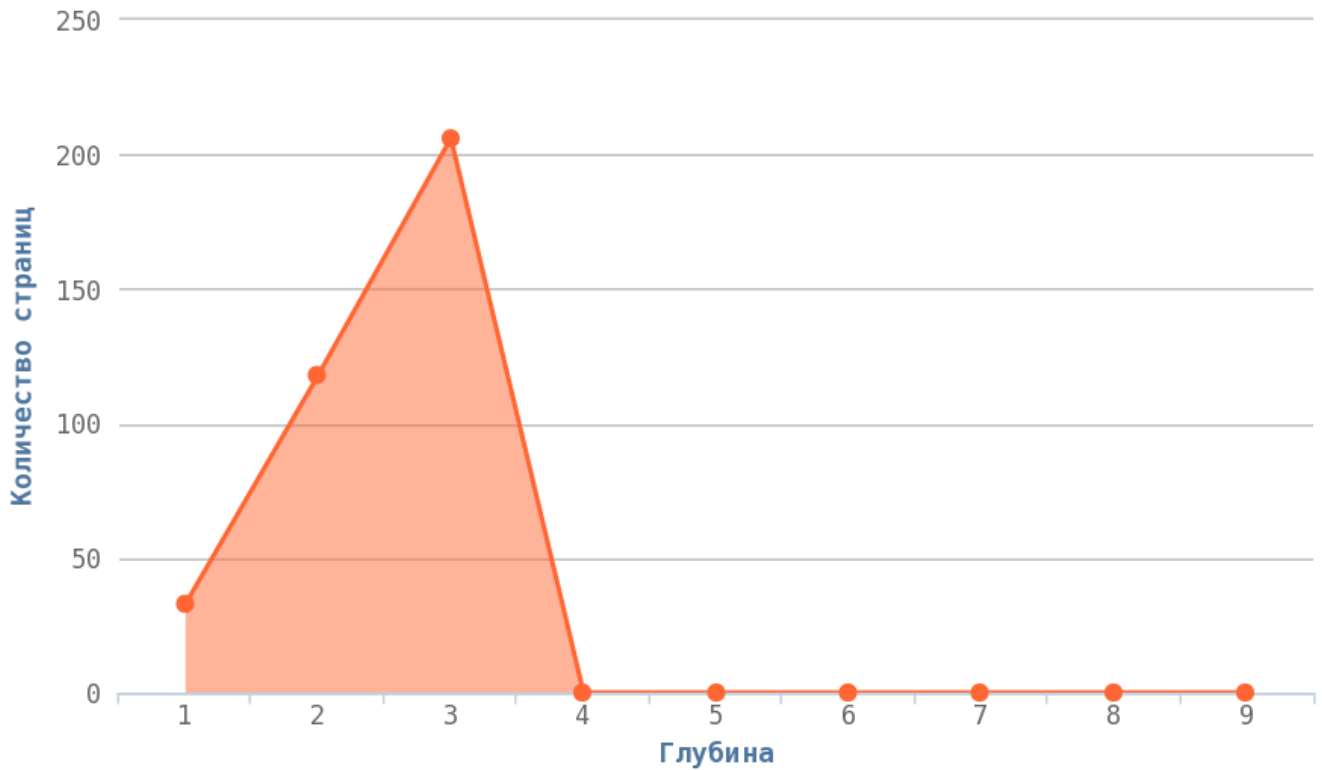

Глубины страниц

Максимальная глубина равна 3.

Уровень глубины страниц сильно влияет на поведенческие факторы пользователей. Оптимальный максимальный уровень вложенности от главной страницы — 3 клика. Это означает, что с главной страницы пользователь может переместиться на любую страницу вашего сайта, сделав всего 3 перехода.

Внутренние ссылки

Ссылка — запись в документе, указывающая на другую его часть или на другой документ. Ссылки нужны для связи страниц друг с другом, а также для передачи характеристик от одних страниц другим.