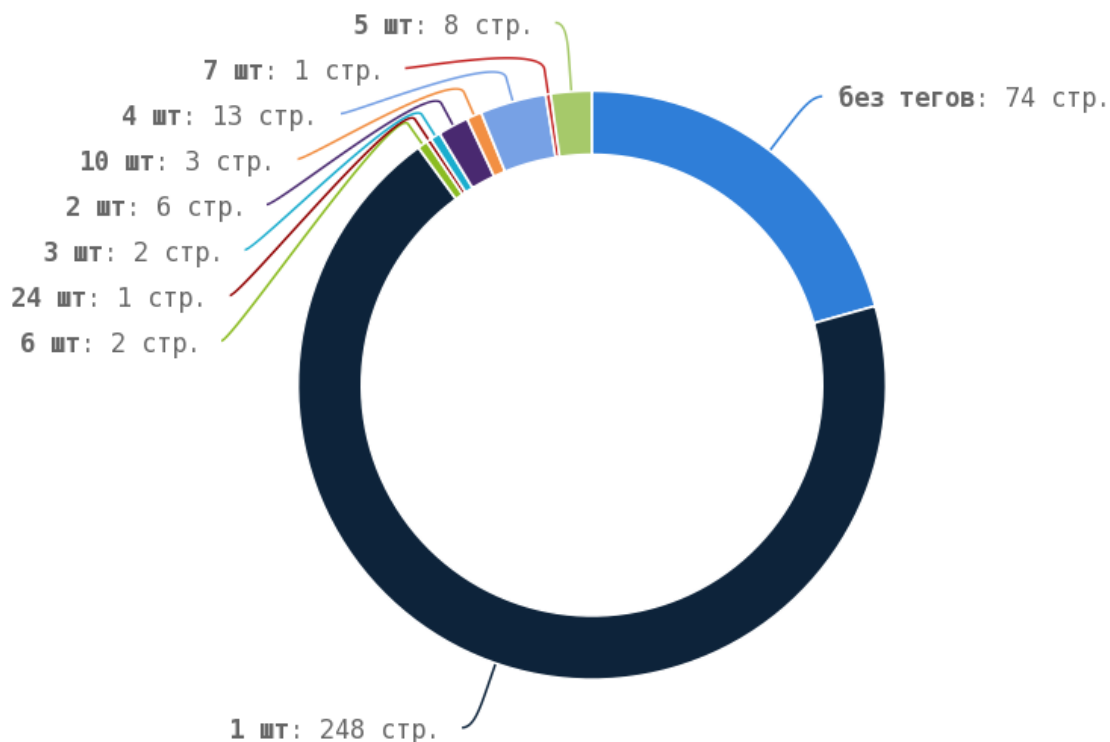

Распределение тегов <Strong> по страницам сайта

■ Число употреблений тега < b > на страницах сайта — в норме.

■ Число употреблений тега < strong > превышено на страницах:

Приложение: [Список страниц](#)

Теги < em > и < i >

i Теги < em > и < i > предназначены для выделения текста курсивом. Их используют для акцентирования внимания или смыслового выделения части текста на странице. Стандарт W3C рекомендует использовать тег < em > вместо тега < i >, однако, это всего лишь рекомендация. Google воспринимает оба тега одинаково и придаёт им один и тот же вес.

Не нужно беспокоиться о том, что страница была неграмотно сверстана только из-за того, если на ней использовался не тот тег. Внутри тегов < em > и < i > следует помещать ключевые фразы, но не злоупотреблять этим. Страница, на которой данные теги встречаются десятки раз, должна быть перепроверена. Если необходимо просто выделить курсивом ту или иную фразу, следует пользоваться CSS-стилем `font-style:italic`.

Не рекомендуется комбинировать оба этих тега в рамках одной фразы и создавать вложенные конструкции.