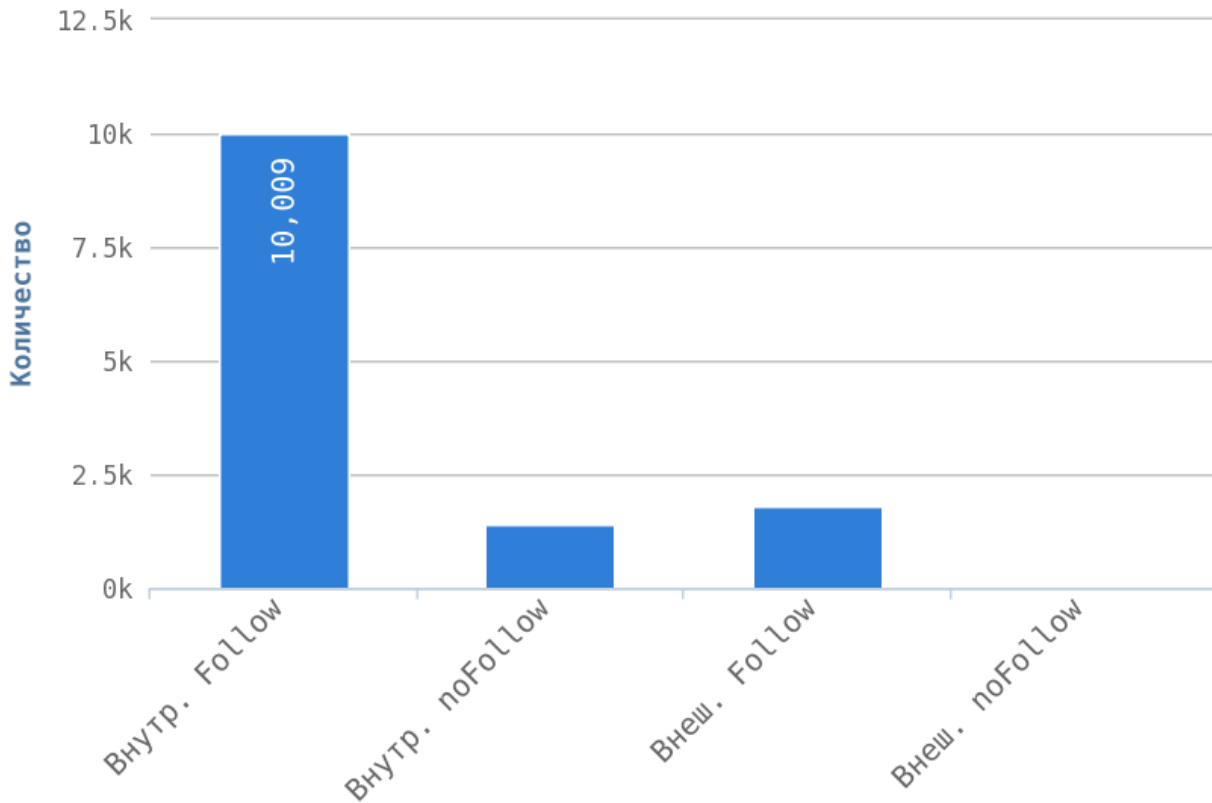

Типы ссылок на сайте

Ссылки на вашем сайте могут содержать тег «rel=» с помощью которого вы можете закрывать ссылки от индексации поисковыми роботами.

Follow — открытые для индексации ссылки. Робот может без препятствий перемещаться по ним и индексировать.

NoFollow — закрытые для индексации ссылки, сообщающие роботу, что их не нужно учитывать, однако для пользователей ссылки останутся рабочими.