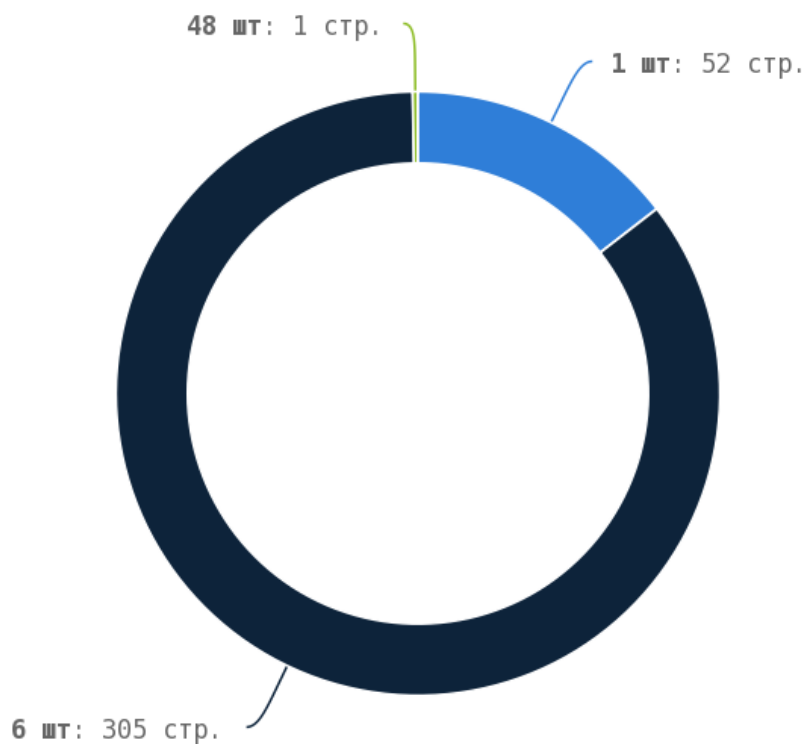

Распределение тегов <I> по страницам сайта