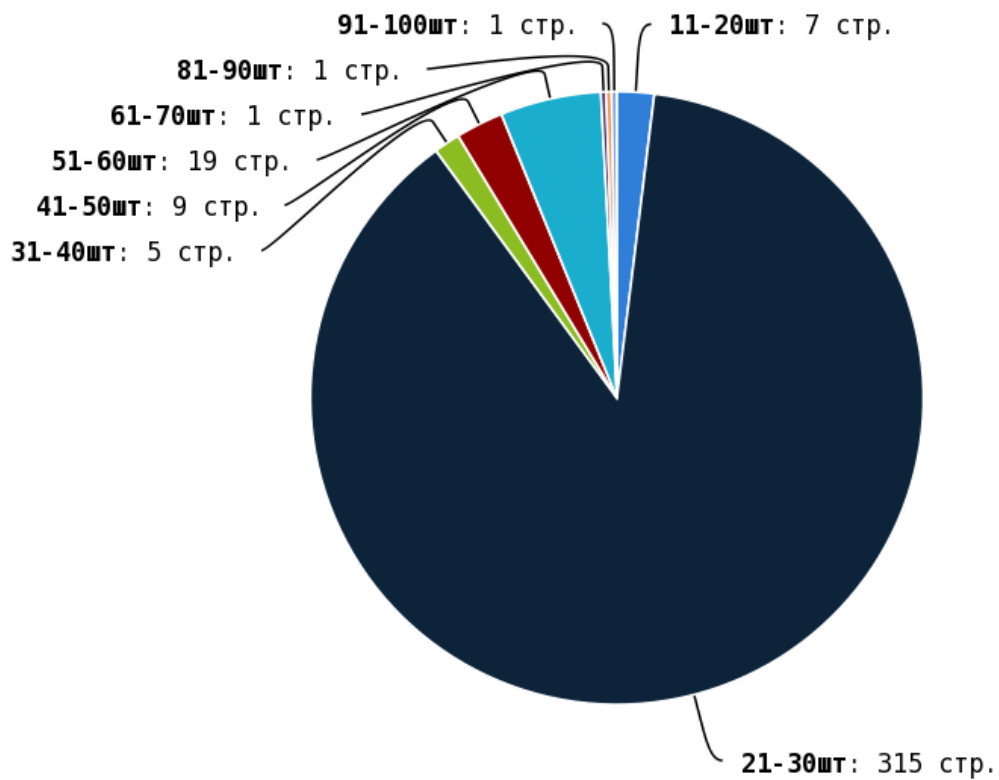

NoFollow — закрытые для индексации ссылки, сообщающие роботу, что их не нужно учитывать, однако для пользователей ссылки останутся рабочими.

Локальные входящие ссылки

Локальные исходящие ссылки

Число внутренних ссылок с nofollow составляет — 1407.