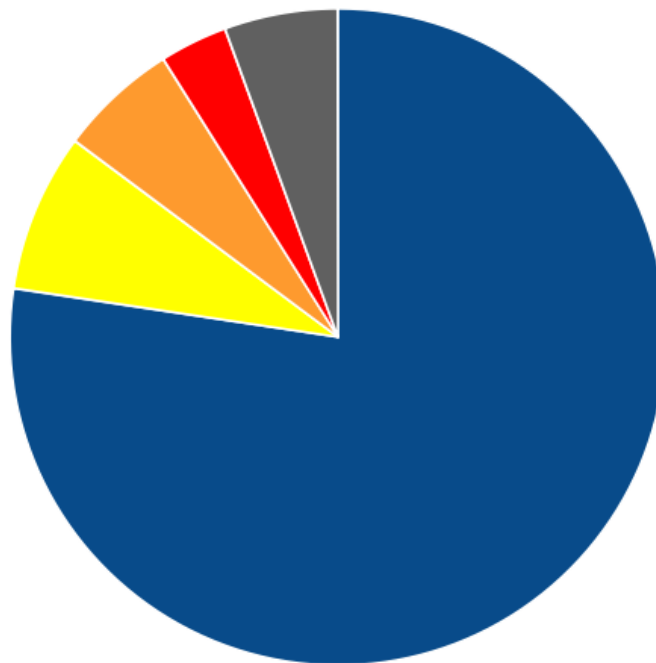

Приложение: [Список ошибок](#)

💡 Данные ресурсы могут серьёзно повлиять на выдачу вашего сайта в поисковых системах. Некорректная загрузка изображения или шрифта может дать сигнал поисковому роботу, что сайт недостаточно качественно разработан и не заслуживает места на первых страницах выдачи.

Отчёт по анализу контента

i Наличие дублей контента является **грубой ошибкой** оптимизации. За содержание вашего интернет-представительства вы несёте полную ответственность. Кроме того, дублирование размывает ссылочный вес на определённую запись, которую, оптимизируя, вы пытались продвинуть в топ, как целевую страницу.

Дубликаты контента на сайте

■ Уникальные ■ Похожие ■ Очень похожие ■ Дубликаты ■ Не канонические

🚩 Дубликатов страниц - 61.

💡 Проверьте страницы с дубликатами контента:

Приложение: [Таблица дубликатов](#)