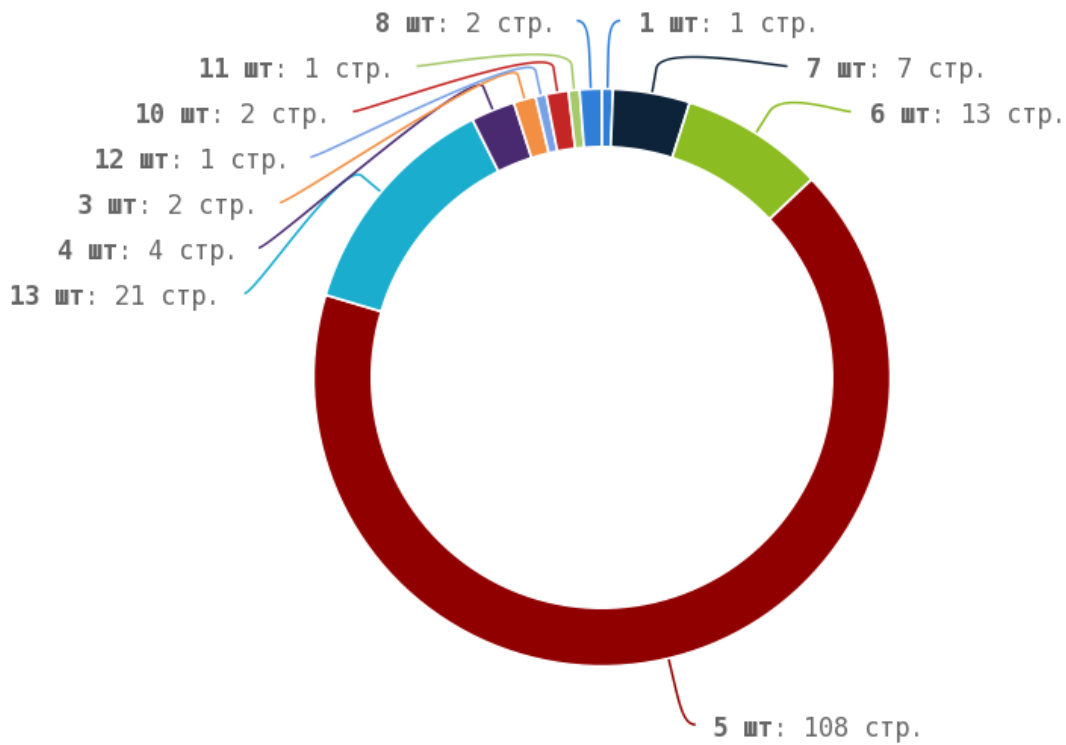

Распределение тегов <B> по страницам сайта