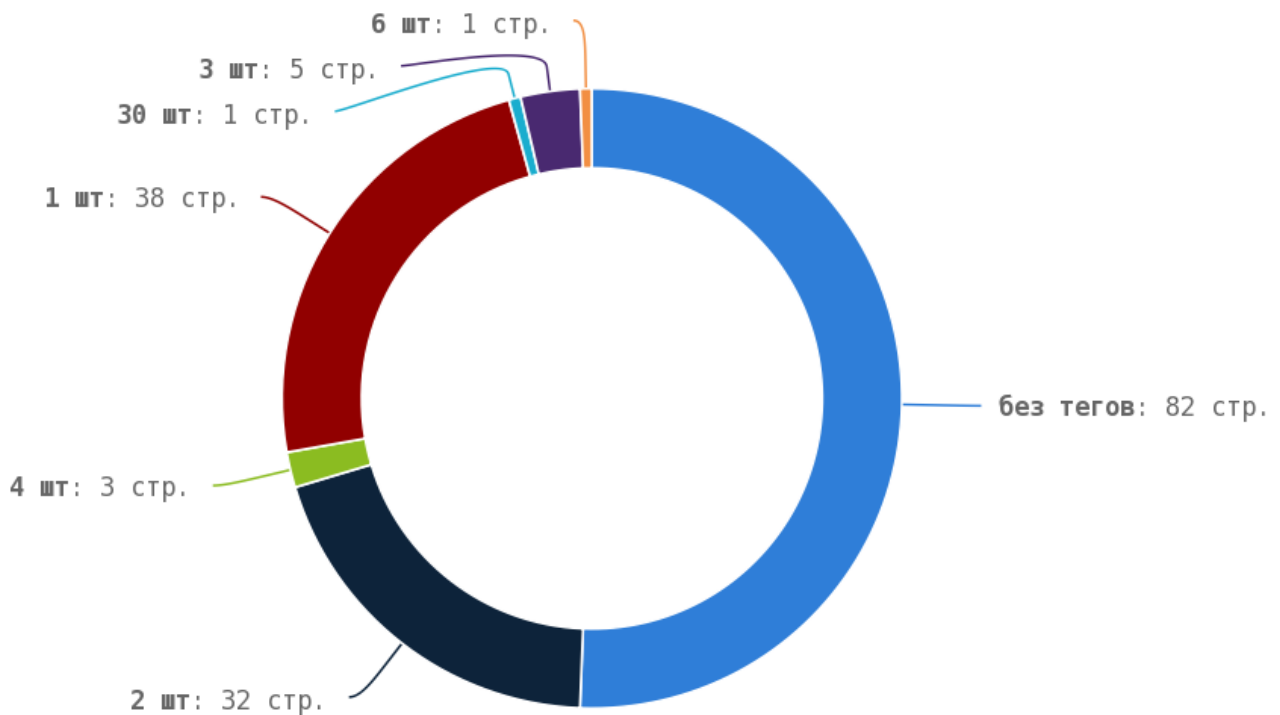

Распределение тегов <Strong> по страницам сайта