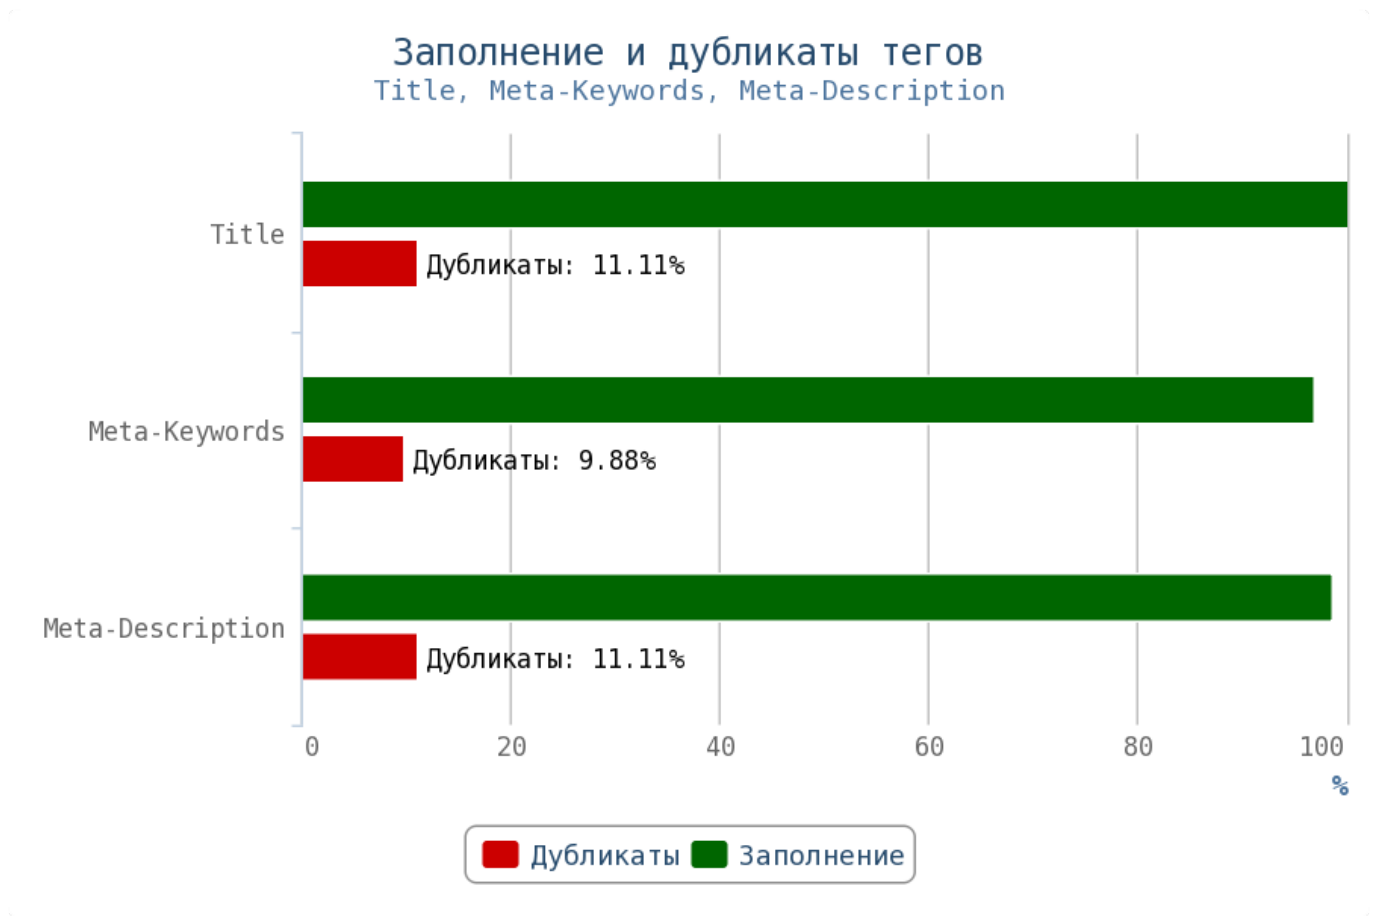

Мета-тег **Keywords** используется для указания ключевых слов оптимизируемой страницы.

Пустые теги

i Заполненные мета-теги положительно влияют на восприятие страницы поисковым роботом.

■ Число страниц с пустыми Title составляет — 0.

■ Число страниц с пустыми Description составляет — 2.

💡 Заполните тег description на страницах:

<http://planetminecraft.ru/load/resurspaki_dlja_minecraft/48-2>

<http://planetminecraft.ru/load/karty_dlja_minecraft/11-2>

■ Число страниц с пустыми Keywords составляет 5 желательно прописать ключевые слова

Дубликаты тегов

i Уникальное содержимое мета-тегов положительно влияет на индексацию страниц и восприятие их поисковым роботом.

■ Число страниц с дубликатами Title составляет — 26.