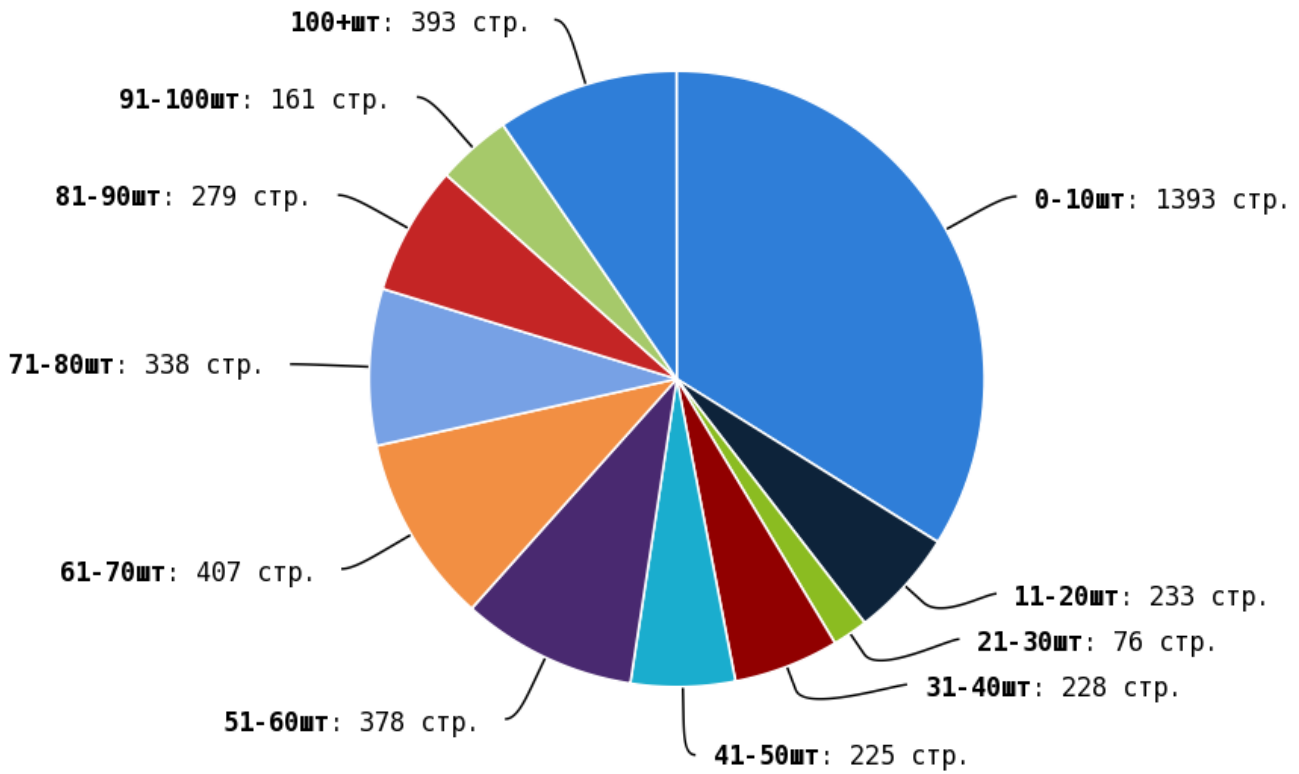

NoFollow — закрытые для индексации ссылки, сообщающие роботу, что их не нужно учитывать, однако для пользователей ссылки останутся рабочими.

Локальные входящие ссылки

Локальные исходящие ссылки

Число внутренних ссылок с nofollow составляет — 28994.