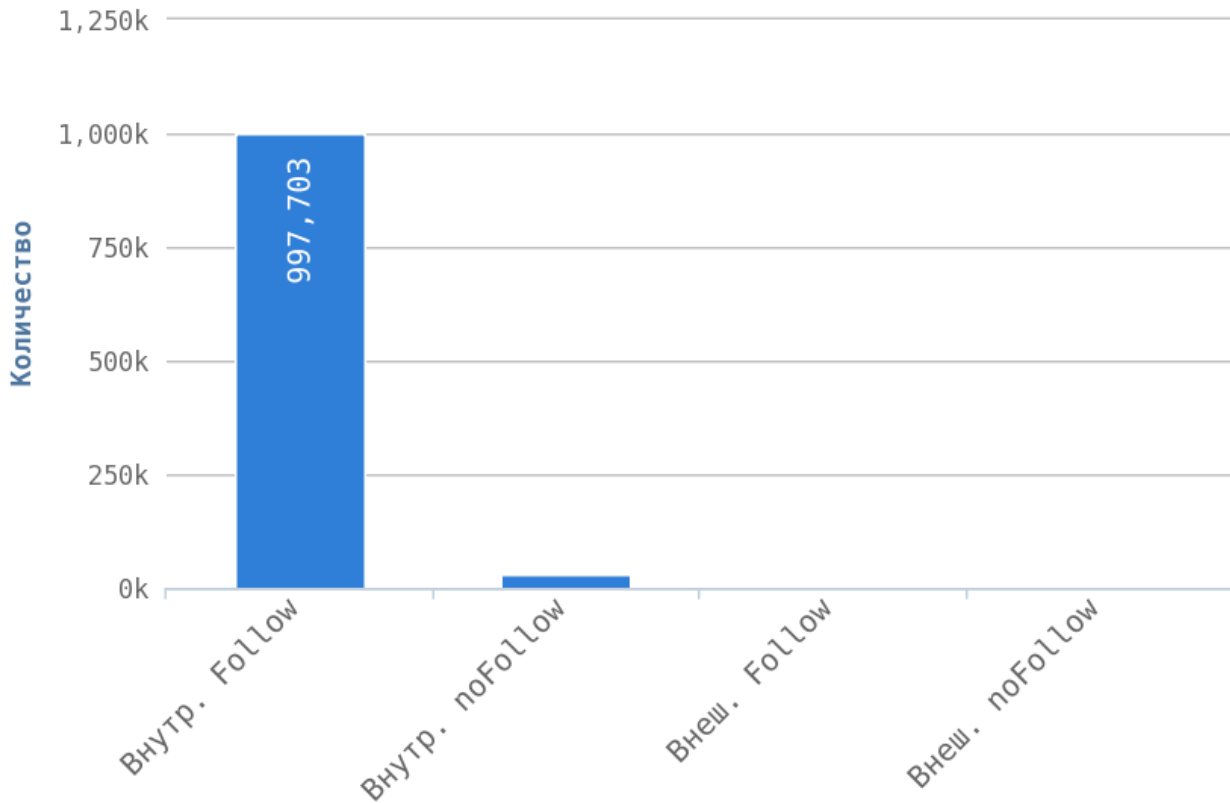

Типы ссылок на сайте

Ссылки на вашем сайте могут содержать тег «rel=» с помощью которого вы можете закрывать ссылки от индексации поисковыми роботами.

Follow — открытые для индексации ссылки. Робот может без препятствий перемещаться по ним и индексировать.

NoFollow — закрытые для индексации ссылки, сообщающие роботу, что их не нужно учитывать, однако для пользователей ссылки останутся рабочими.