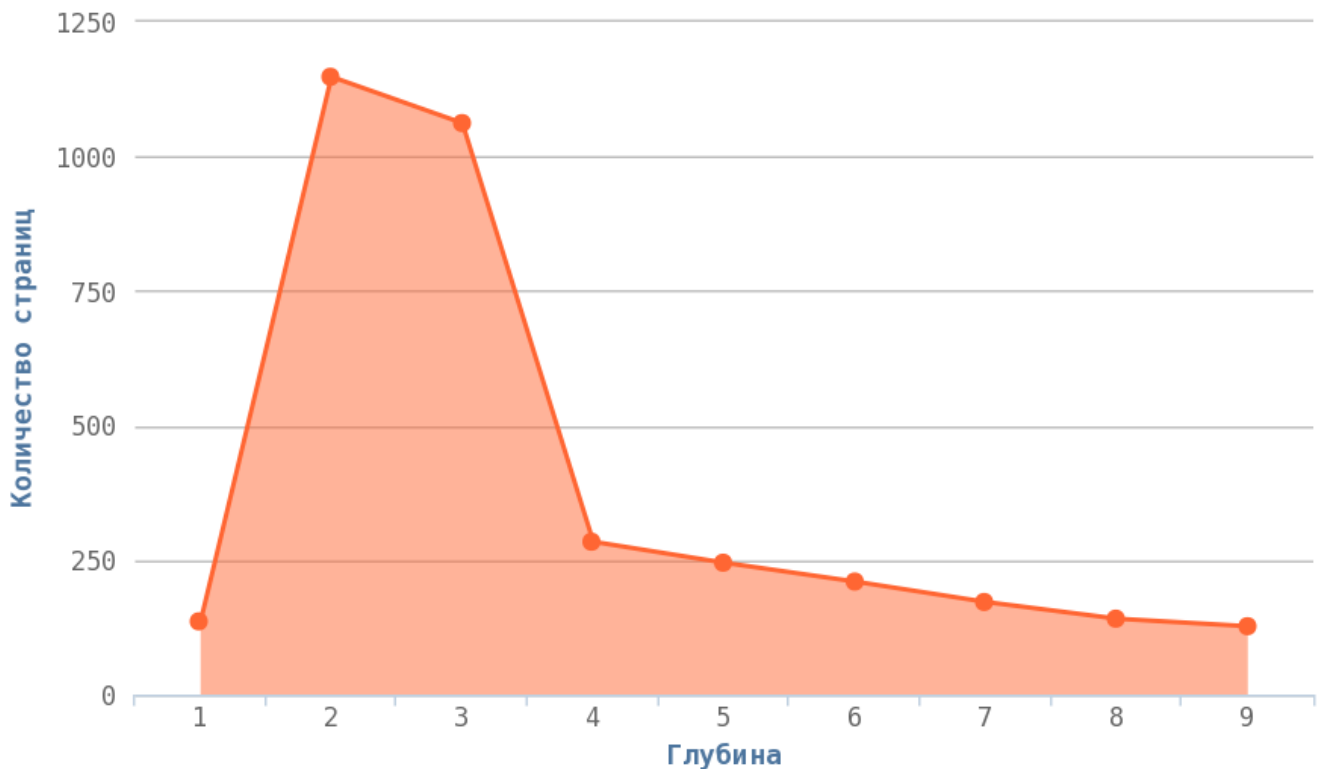

Глубины страниц

❗ Максимальная глубина равна 21. Следует преобразовать структуру сайта, чтобы максимальный уровень глубины на сайте был не более 3.

Страницы на уровне глубины более 3 кликов:

Приложение: [Список страниц](#)

💡 Уровень глубины страниц сильно влияет на поведенческие факторы пользователей. Оптимальный максимальный уровень вложенности от главной страницы — 3 клика. Это означает, что с главной страницы пользователь может переместиться на любую страницу вашего сайта, сделав всего 3 перехода.

Внутренние ссылки

i Ссылка — запись в документе, указывающая на другую его часть или на другой документ. Ссылки нужны для связи страниц друг с другом, а также для передачи характеристик от одних страниц другим.