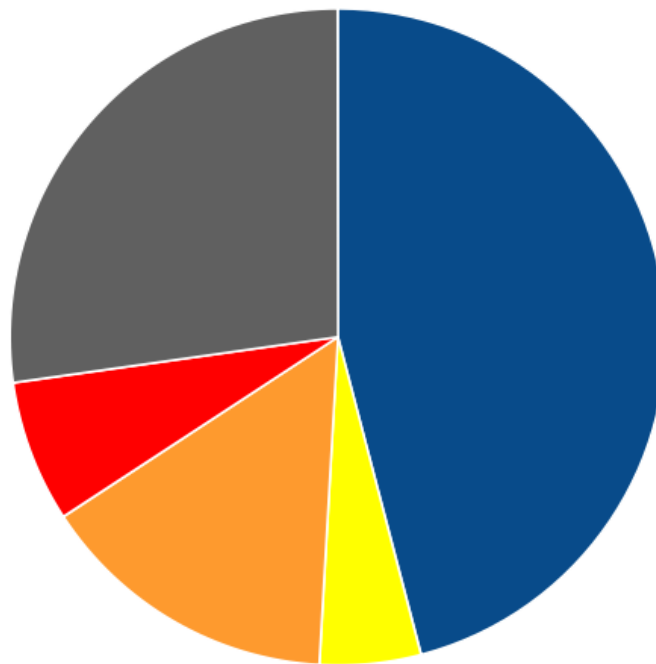

Дубликаты контента на сайте

■ Уникальные ■ Похожие ■ Очень похожие ■ Дубликаты ■ Не канонические

🚩 Дубликатов страниц - 1104.

💡 Проверьте страницы с дубликатами контента:

Приложение: [Таблица дубликатов](#)