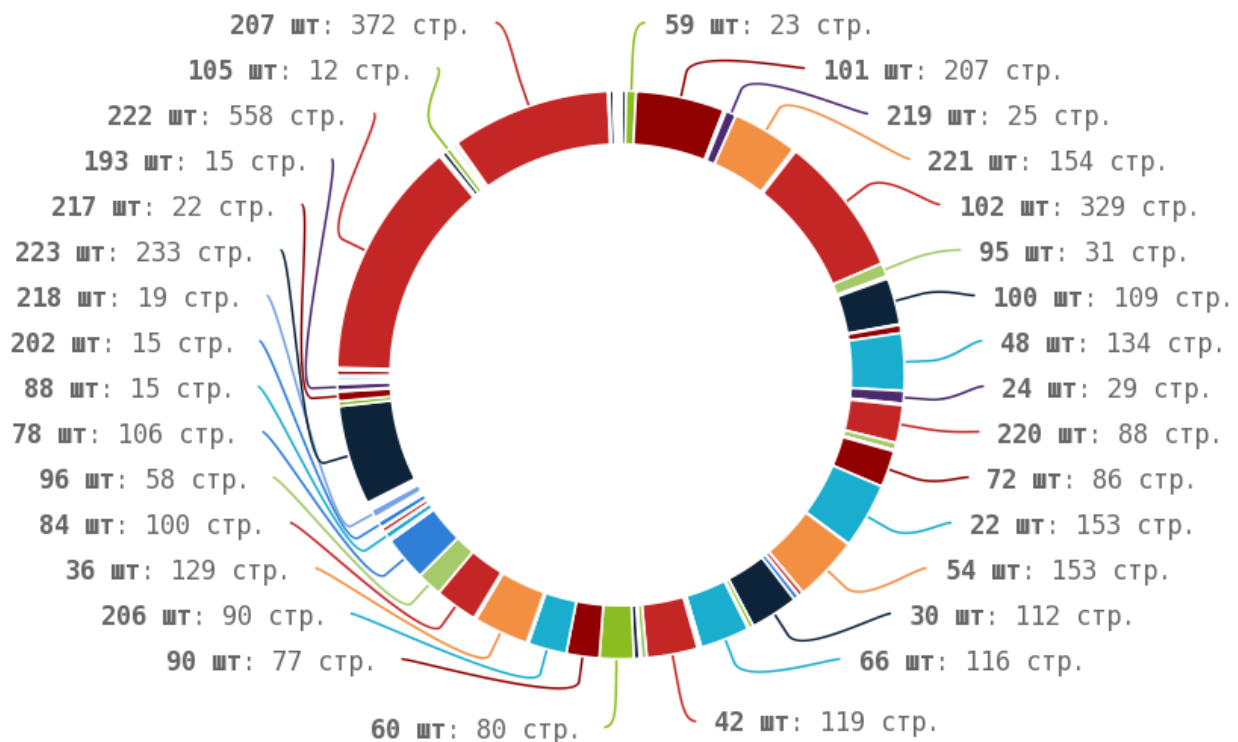

Распределение тегов <I> по страницам сайта

■ Число употреблений тега < em > на страницах сайта — в норме.

■ Число употреблений тега < i > превышено на страницах:

Приложение: [Список страниц](#)

💡 Грамотное использования представленных выше тегов поможет вам обратить внимание поисковой системы на наиболее важные части вашего сайта.

Используйте мета-теги – они помогут поисковому роботу определить тематику страницы, наиболее употребляемые слова, которые могут искать пользователи. Так же они отображают информацию при выдаче вашего сайта в поисковой системе.

Используйте теги в тексте – покажите поисковому роботу где началась статья, где в ней наиболее важная информация, разделите статью на абзацы.

Отчёт по обратным ссылкам

i Динамика прироста и утраты ссылок (по данным majesticseo.com)