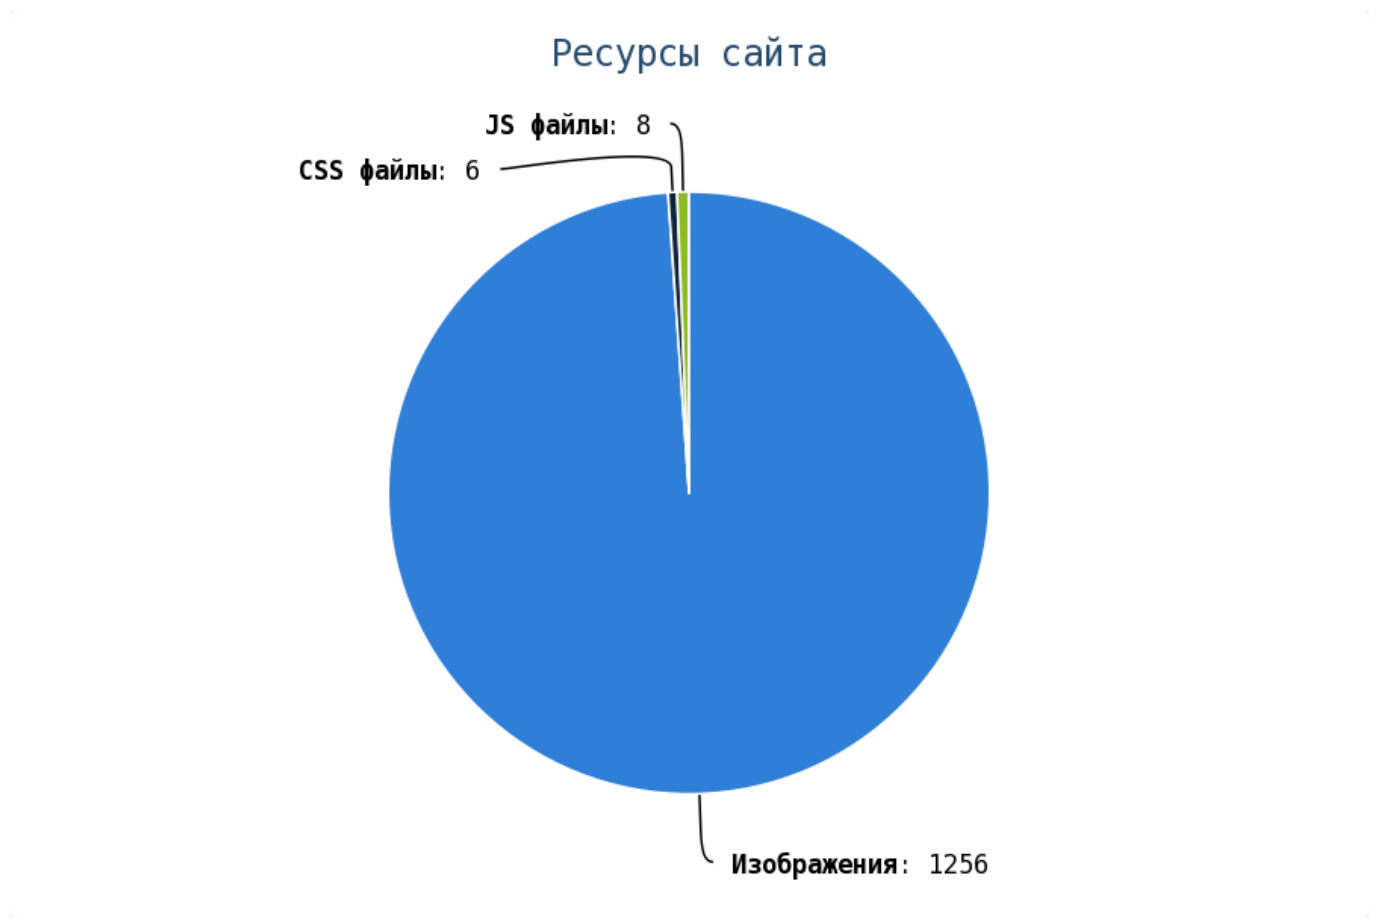

Отчёт по ресурсам

i Ресурсы на вашем сайте — это изображения, подключаемые CSS-стили, шрифты, JS-файлы и т. д. В отчёте также представлены внешние ссылки на сторонние ресурсы. Важно, чтобы все они корректно загружались и отображались, поскольку ресурсы участвуют в корректном формировании страниц.

i Всего ресурсов найдено на сайте: 1270.

🚩 ошибок изображений (img src): 666.

💡 Проверьте ссылки на следующие изображения:

Приложение: [Список ошибок](#)

🚩 ошибок CSS файлов (link href): 6.

💡 Проверьте ссылки на следующие CSS файлы:

Приложение: [Список ошибок](#)

🚩 ошибок Javascript файлов (script src): 8.

💡 Проверьте ссылки на следующие JavaScript файлы:

Приложение: [Список ошибок](#)