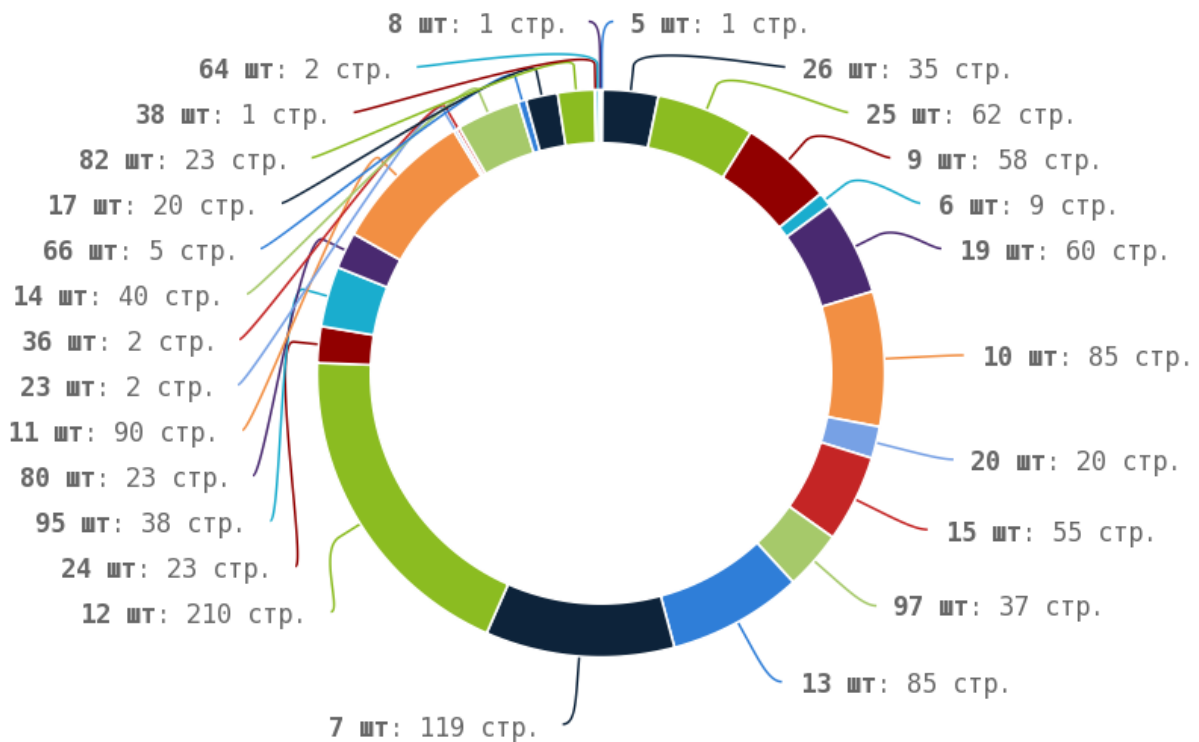

Распределение тегов <I> по страницам сайта