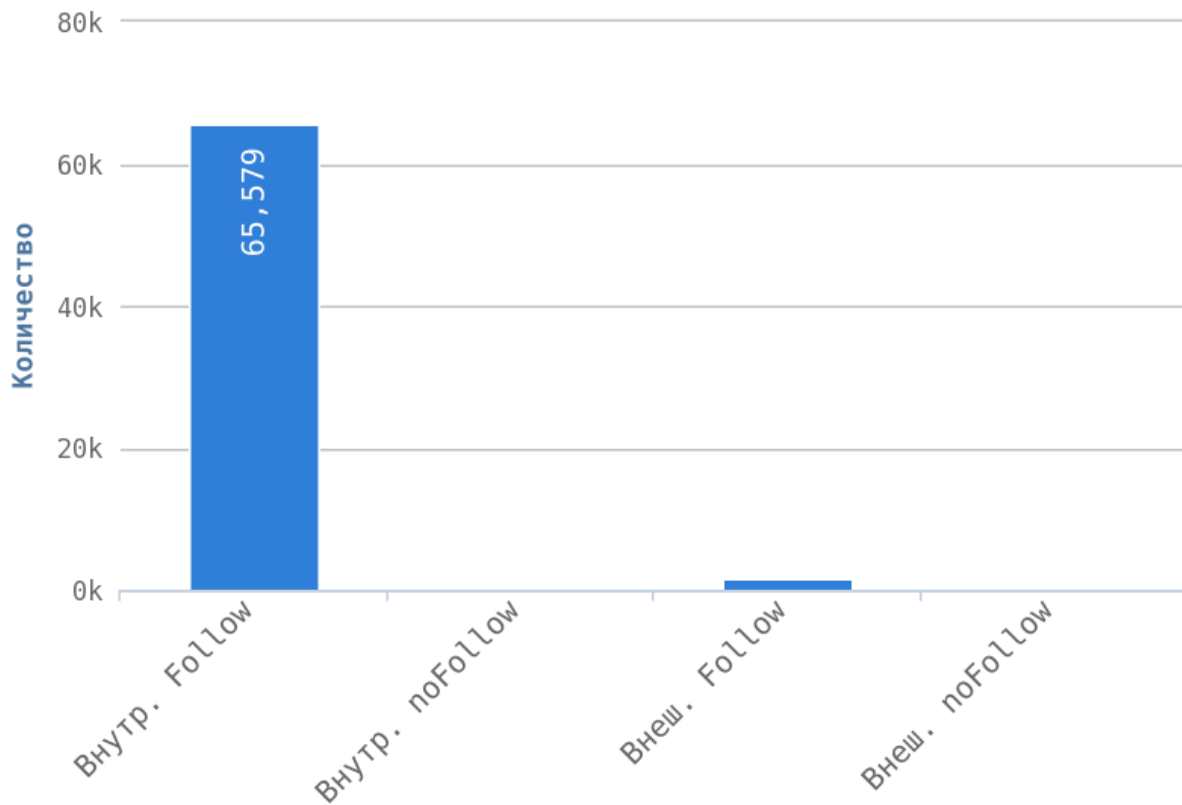

Типы ссылок на сайте

Ссылки на вашем сайте могут содержать тег «rel=» с помощью которого вы можете закрывать ссылки от индексации поисковыми роботами.

Follow — открытые для индексации ссылки. Робот может без препятствий перемещаться по ним и индексировать.

NoFollow — закрытые для индексации ссылки, сообщающие роботу, что их не нужно учитывать, однако для пользователей ссылки останутся рабочими.