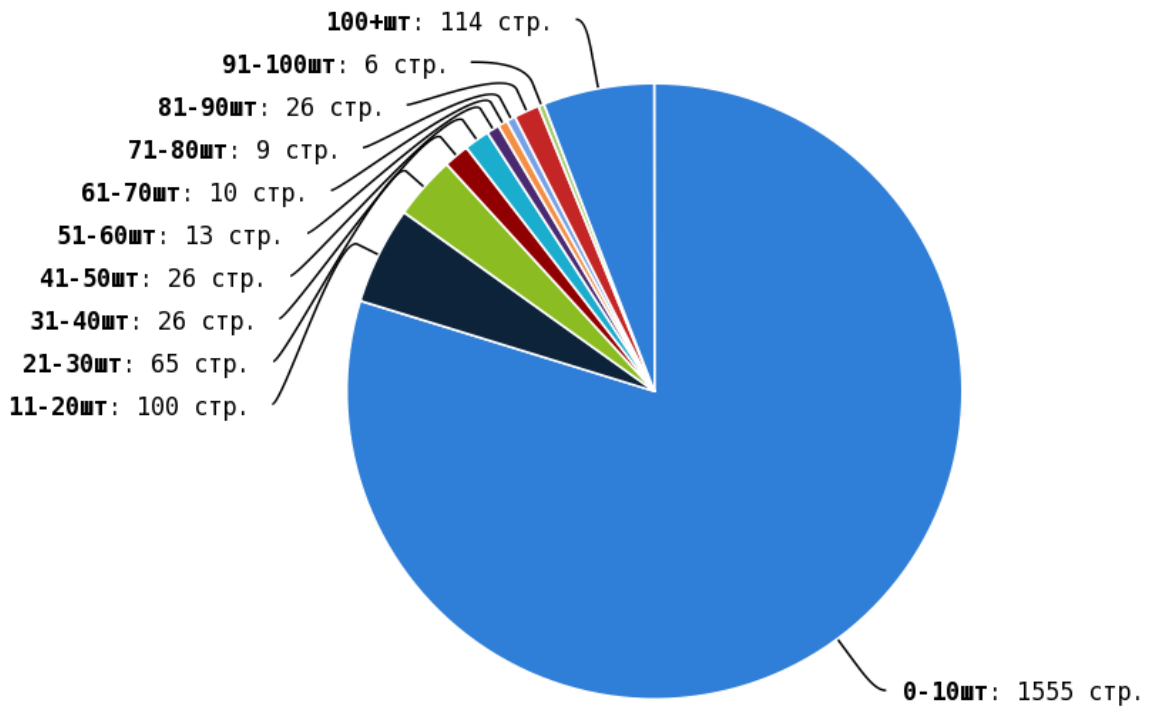

NoFollow — закрытые для индексации ссылки, сообщающие роботу, что их не нужно учитывать, однако для пользователей ссылки останутся рабочими.

Локальные входящие ссылки

Локальные исходящие ссылки

Число внутренних ссылок с nofollow составляет — 29739.