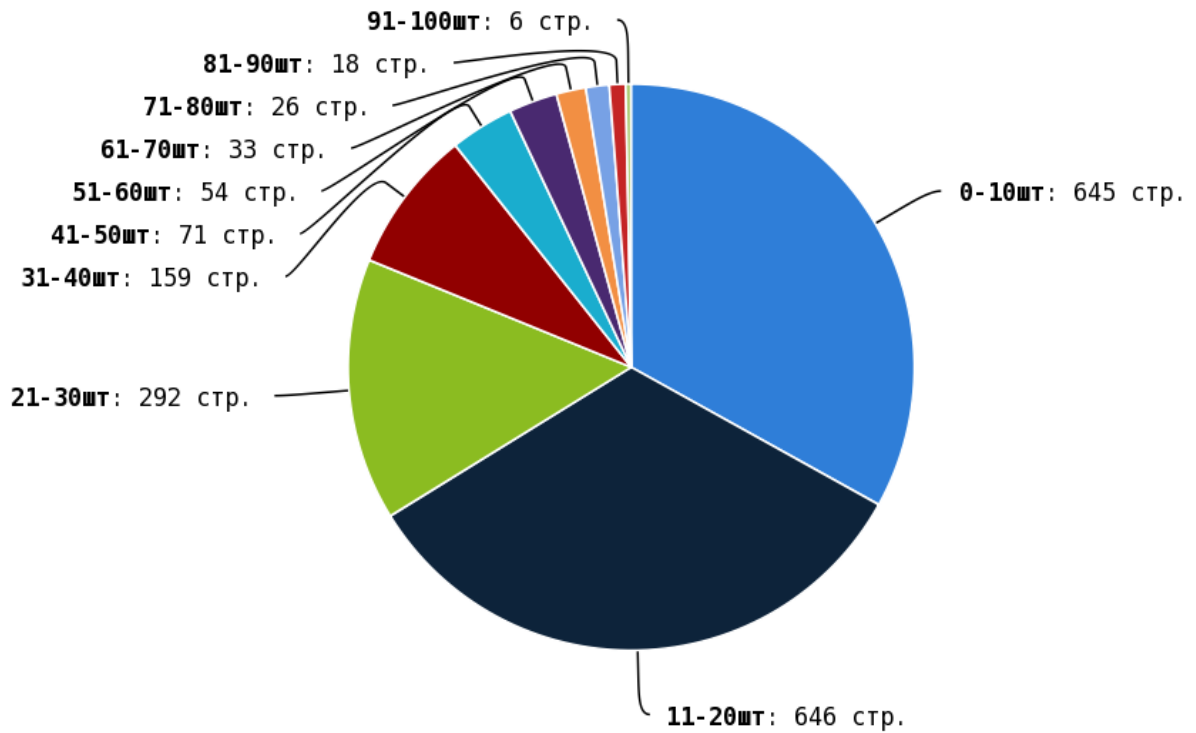

NoFollow — закрытые для индексации ссылки, сообщающие роботу, что их не нужно учитывать, однако для пользователей ссылки останутся рабочими.

Локальные входящие ссылки

Локальные исходящие ссылки

Число внутренних ссылок с nofollow составляет — 29739.