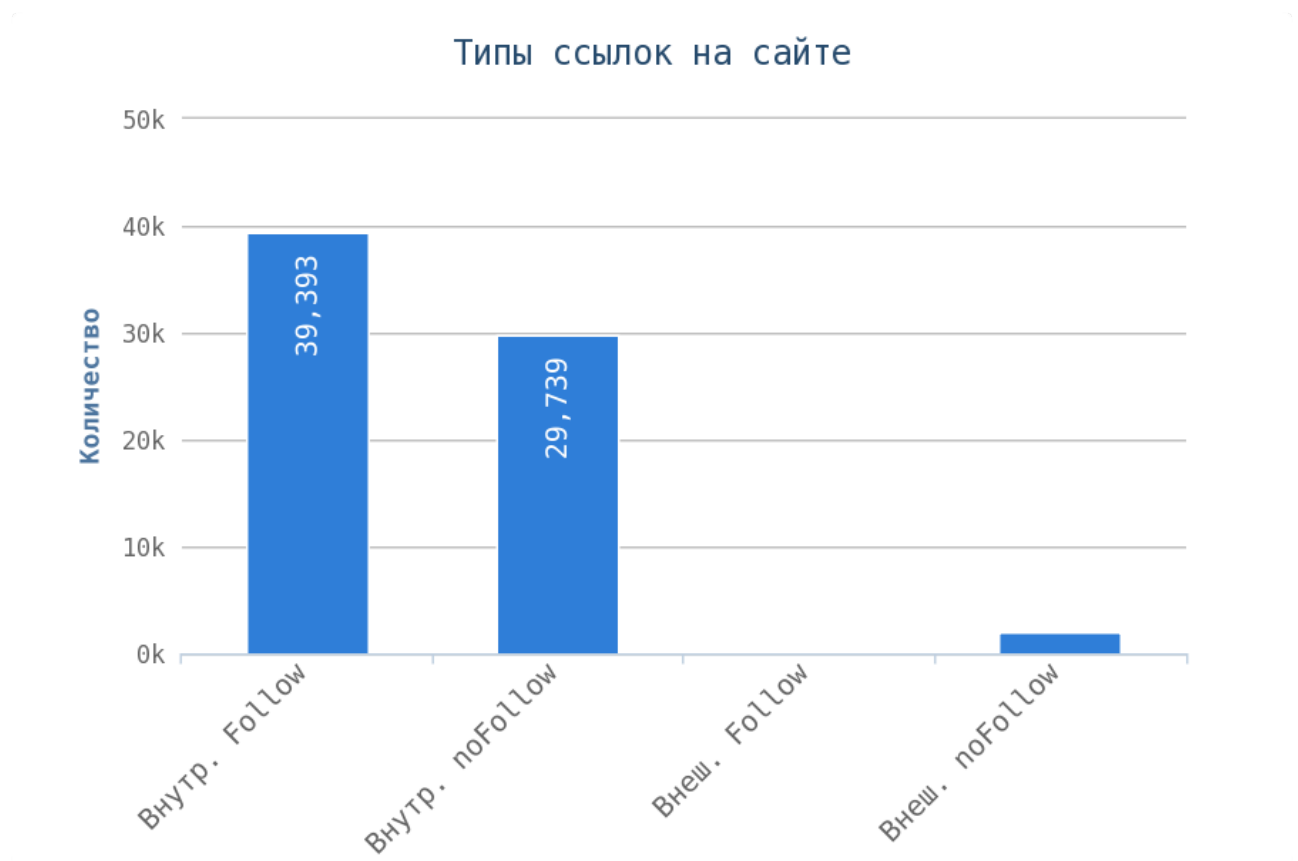

перехода.

Внутренние ссылки

i Ссылка — запись в документе, указывающая на другую его часть или на другой документ. Ссылки нужны для связи страниц друг с другом, а также для передачи характеристик от одних страниц другим.

Ссылки на вашем сайте могут содержать тег «rel=» с помощью которого вы можете закрывать ссылки от индексации поисковыми роботами.

Follow — открытые для индексации ссылки. Робот может без препятствий перемещаться по ним и индексировать.

NoFollow — закрытые для индексации ссылки, сообщающие роботу, что их не нужно учитывать, однако для пользователей ссылки останутся рабочими.