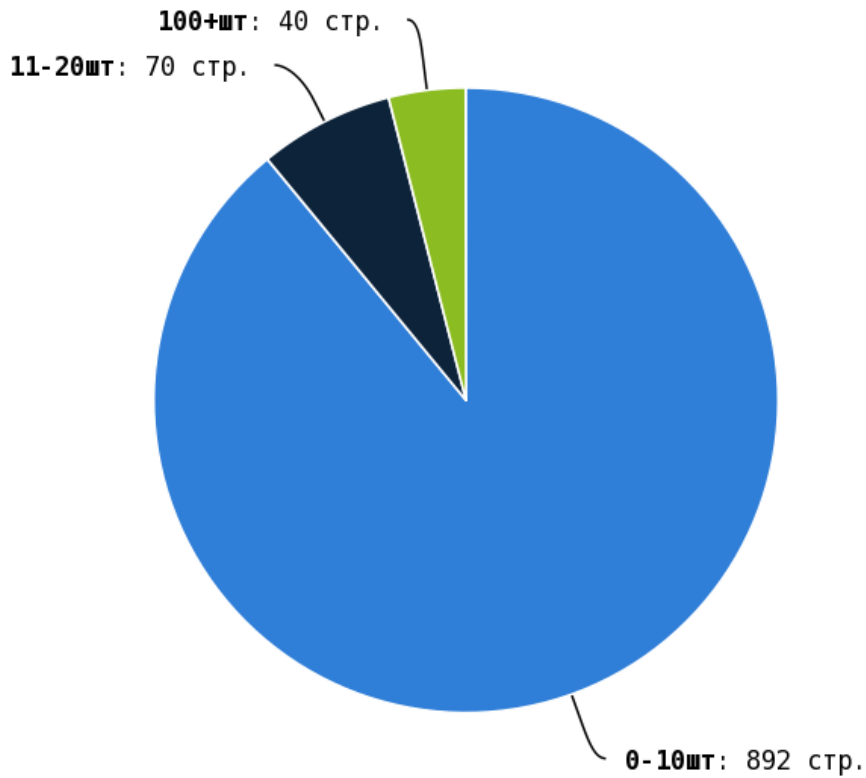

Локальные входящие ссылки