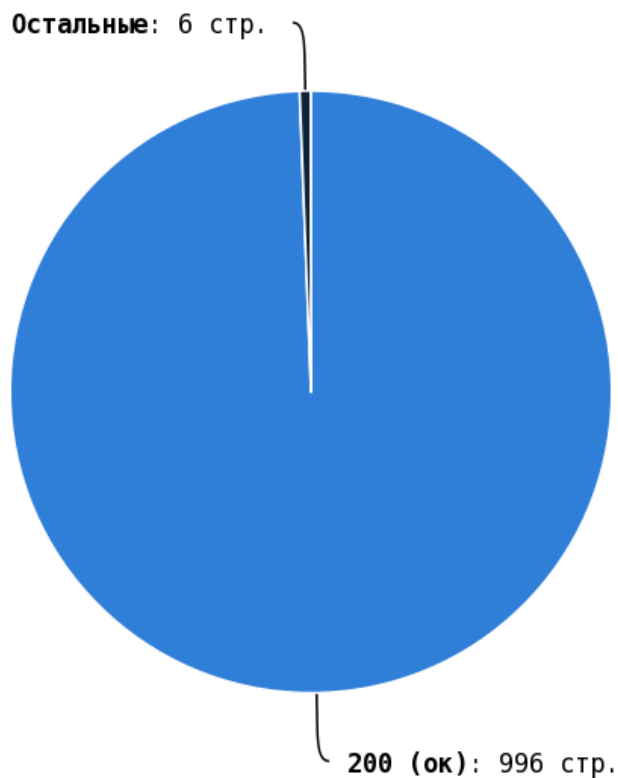

Коды ответа сервера

i Анализ кодов ответа сервера на запросы страниц вашего сайта — это очень важная и полезная информация. В идеале — все страницы должны отвечать кодом 200, это означает, что сервер работает нормально, каждая страница доступна, нет битых ссылок

Коды ответа сервера

Коды ответа сайта

Код ответа 200 — 996 стр.

Кодов 3** нет.

Сервер ответил не на все запросы — проверьте страницы:

<http://mobile-art.ru/catalog/kabinet/ezio-bellotti/>
<http://mobile-art.ru/catalog/kyhni/MERONI_FRANCESCO/>
<http://mobile-art.ru/catalog/filter/?sect=7&letter=a>
<http://mobile-art.ru/catalog/klassicheskii/florence-art/>
<http://mobile-art.ru/catalog/detskaya_mebel/CASA_NOBILE/>
<http://mobile-art.ru/catalog/dekorirovanie/CERAMICHE_CRESTANI/>

Кодов ответа 4** не обнаружено.

Кодов ответа 5** не обнаружено.