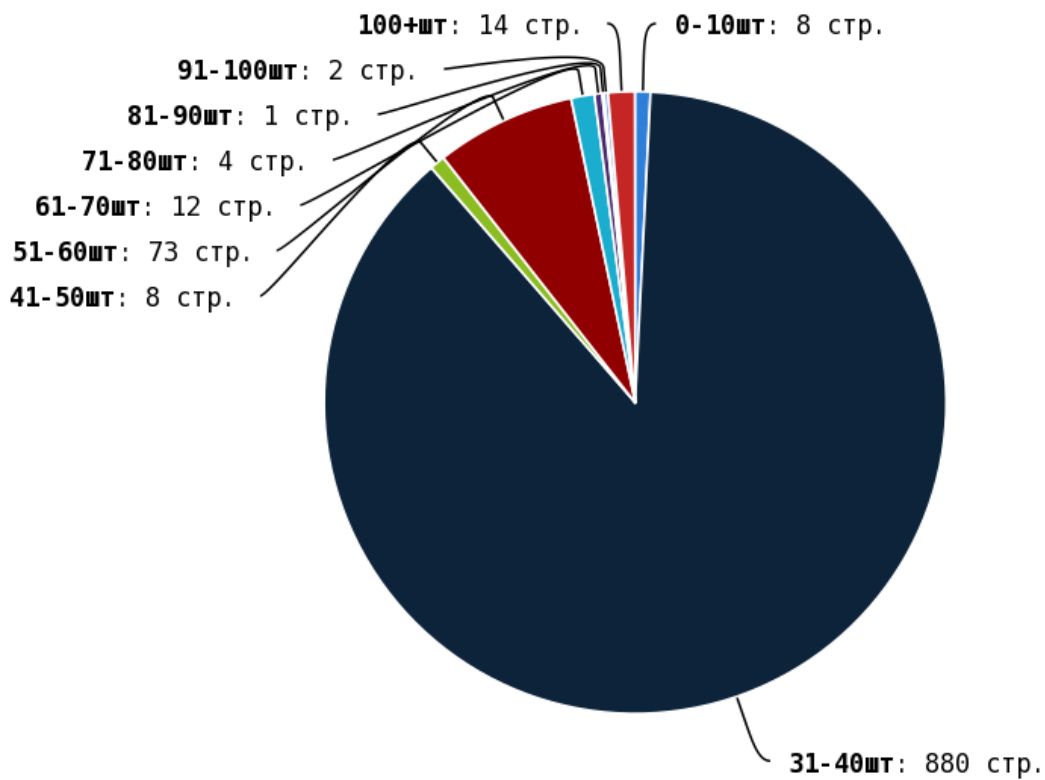

Локальные исходящие ссылки