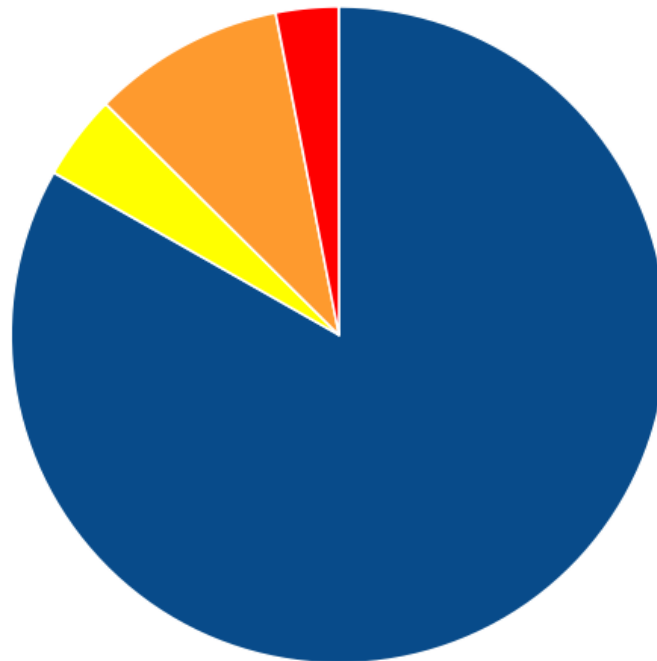

Отчёт по анализу контента

i Наличие дублей контента является **грубой ошибкой** оптимизации. За содержание вашего интернет-представительства вы несёте полную ответственность. Кроме того, дублирование размывает ссылочный вес на определённую запись, которую, оптимизируя, вы пытались продвинуть в топ, как целевую страницу.

Дубликаты контента на сайте

■ Уникальные ■ Похожие ■ Очень похожие ■ Дубликаты

🚩 Дубликатов страниц - 168.

💡 Проверьте страницы с дубликатами контента:

Приложение: [Таблица дубликатов](#)