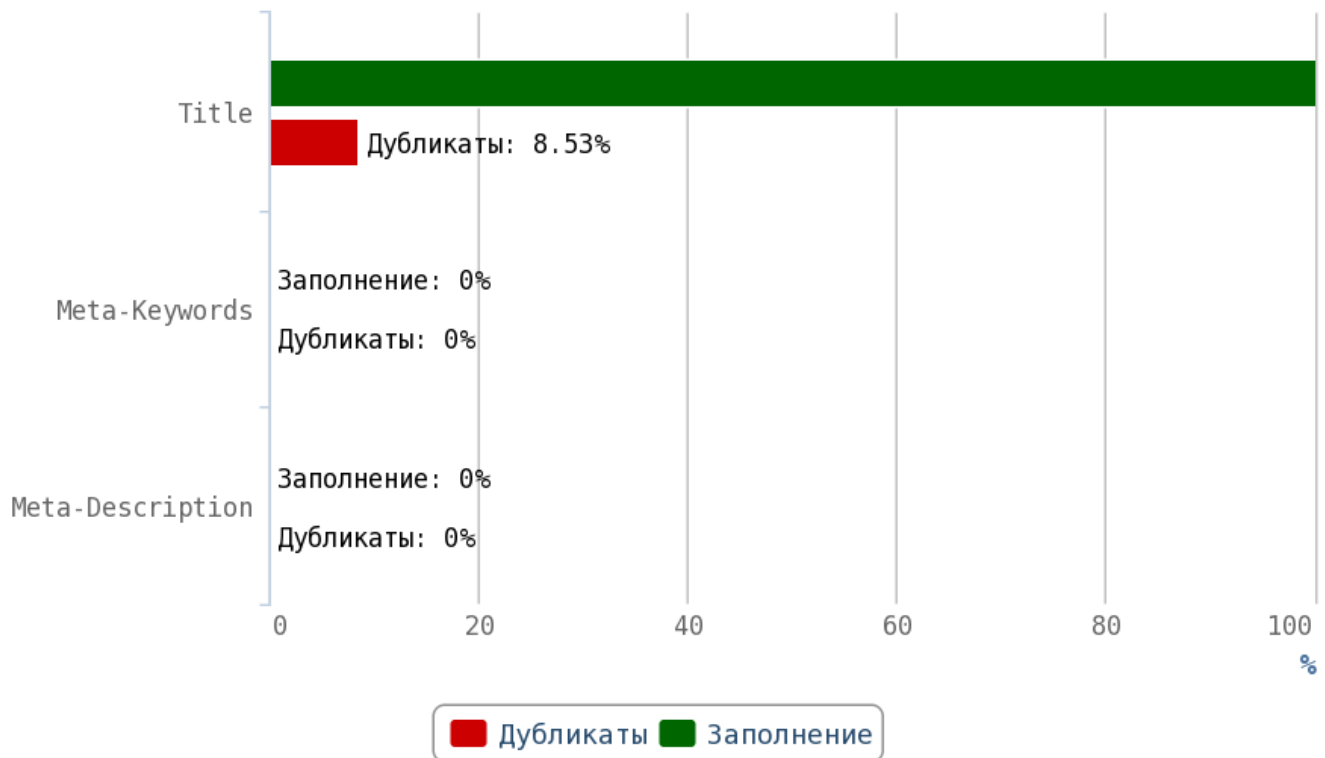

Заполнение и дубликаты тегов Title, Meta-Keywords, Meta-Description

Пустые теги

i Заполненные мета-теги положительно влияют на восприятие страницы поисковым роботом.

🚩 Число страниц с пустыми Title составляет — 7.

💡 Заполните тег title на страницах:

<http://mobile-art.ru/catalog/gostinie/RUGIANO>

<http://mobile-art.ru/catalog/kabinet/Мебель RUGIANO- искусно декорированная кожей корпусная мебель для Спальни, гостиной, столовой;>

[http://mobile-art.ru/catalog/zerkala/Мебель RUGIANO- искусно декорированная кожей корпусная мебель для Спальни, гостиной, столовой; "легкие""", словно кружевные, банкетки из листовой стали"/](http://mobile-art.ru/catalog/zerkala/Мебель RUGIANO- искусно декорированная кожей корпусная мебель для Спальни, гостиной, столовой;)

<http://mobile-art.ru/catalog/myagkaya_mebel/Мебель RUGIANO- искусно декорированная кожей корпусная мебель для Спальни, гостиной, столовой;>

<http://mobile-art.ru/catalog/gostinie/Мебель RUGIANO- искусно декорированная кожей корпусная мебель для Спальни, гостиной, столовой;>

<http://mobile-art.ru/catalog/spalni/Мебель RUGIANO- искусно декорированная кожей корпусная мебель для Спальни, гостиной, столовой;>

<http://mobile-art.ru/catalog/kyhni/DADA_CUCINE_/ARMANI_CASA/>

🚩 Число страниц с пустыми Description составляет — 996.

💡 Заполните тег description на страницах: