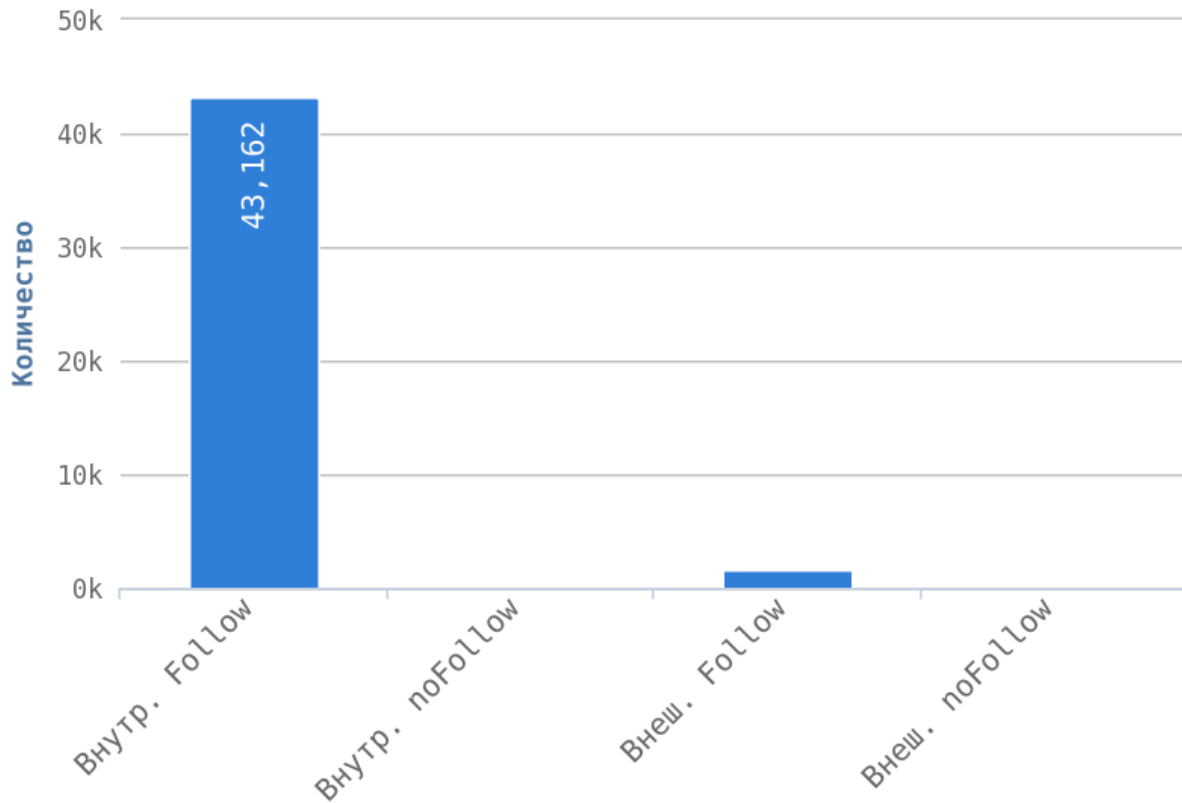

Типы ссылок на сайте

Ссылки на вашем сайте могут содержать тег «rel=» с помощью которого вы можете закрывать ссылки от индексации поисковыми роботами.

Follow — открытые для индексации ссылки. Робот может без препятствий перемещаться по ним и индексировать.

NoFollow — закрытые для индексации ссылки, сообщающие роботу, что их не нужно учитывать, однако для пользователей ссылки останутся рабочими.