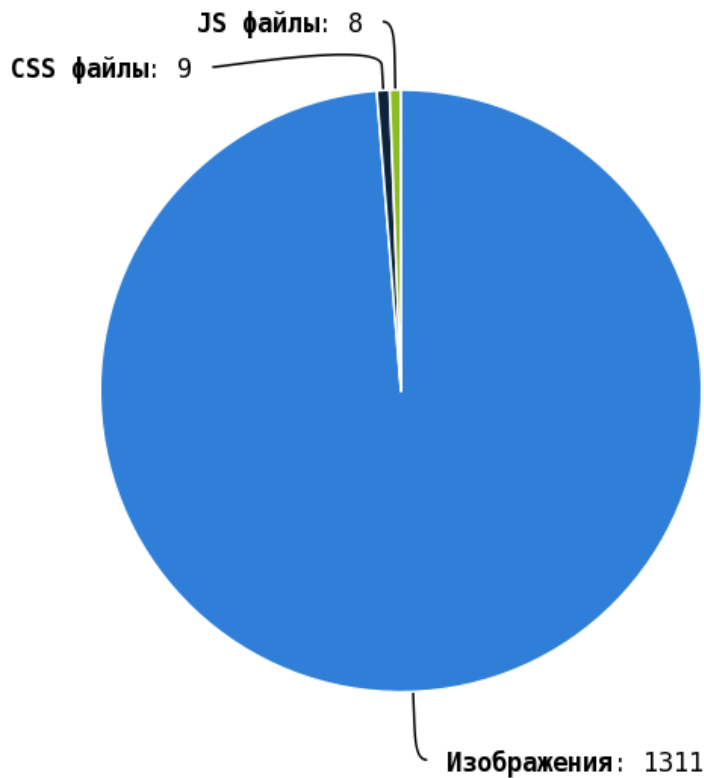

Ресурсы сайта

i Всего ресурсов найдено на сайте: 1328.

❌ ошибок изображений (img src): 735.

💡 Проверьте ссылки на следующие изображения:

Приложение: [Список ошибок](#)

❌ ошибок CSS файлов (link href): 1.

💡 Проверьте ссылки на следующие CSS файлы:

Приложение: [Список ошибок](#)

✅ ошибок Javascript файлов (script src): 0.

❌ ошибок исходящих внешних ссылок: 346.

💡 Проверьте ссылки на следующие исходящие внешние ссылки:

Приложение: [Список ошибок](#)

💡 Данные ресурсы могут серьёзно повлиять на выдачу вашего сайта в поисковых системах. Некорректная загрузка изображения или шрифта может дать сигнал поисковому роботу, что сайт недостаточно качественно разработан и не заслуживает места на первых страницах выдачи.