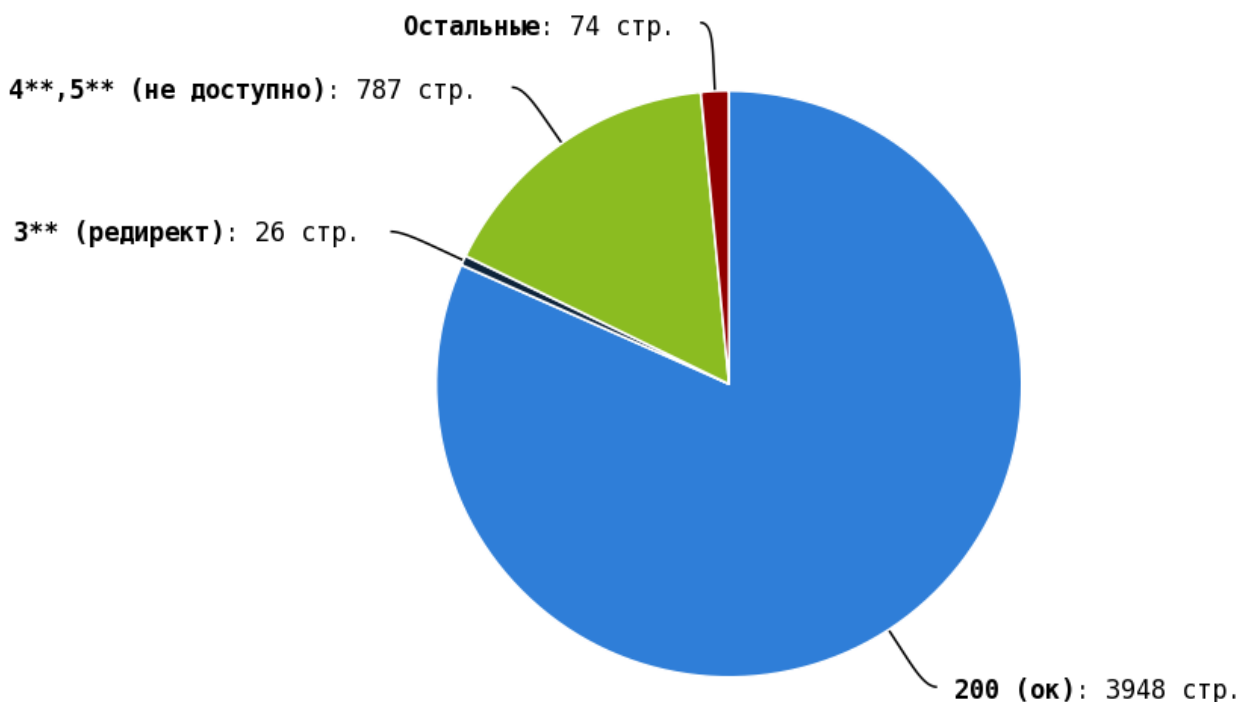

Коды ответа сервера

i Анализ кодов ответа сервера на запросы страниц вашего сайта — это очень важная и полезная информация. В идеале — все страницы должны отвечать кодом 200, это означает, что сервер работает нормально, каждая страница доступна, нет битых ссылок

Коды ответа сервера

Коды ответа сайта

Код ответа 200 — 3948 стр.

Число кодов 3** = 26 проверьте страницы:

Приложение: [Список страниц](#)

Сервер ответил не на все запросы — проверьте страницы:

<http://www.lazerka.net/index.php?route=product/category&path=3114>
<http://www.lazerka.net/cartridge-sharp>
<http://www.lazerka.net/cartridge-xerox/original-xerox>
<http://www.lazerka.net/cartridge-konica-minolta>
<http://www.lazerka.net/cartridge-canon/original-canon>
<http://www.lazerka.net/statiya/zapravka-kartridgey-plus-i-minusy>
<http://www.lazerka.net/statiya/zabota-o-kliente-na-saite-lazerka>
<http://www.lazerka.net/cartridge-cactus/cs-cf301a>