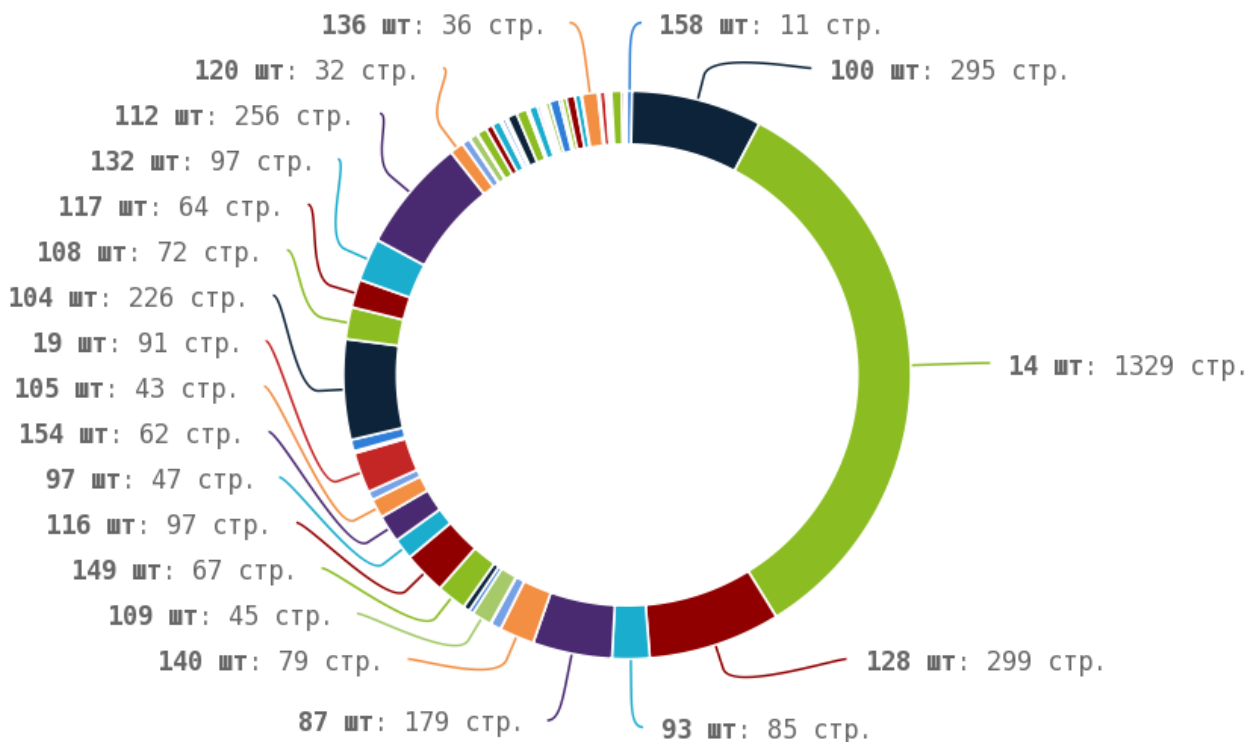

Распределение тегов <I> по страницам сайта

Число употреблений тега <em> > превышено на страницах:

<http://www.lazerka.net/info/sposoby-oplaty> (5)
<http://www.lazerka.net/info/dogovor-oferta> (11)
<http://www.lazerka.net/info> (9)
<http://www.lazerka.net/statiya/prodaja-tovarov-distancionnym-sposobom> (5)

Число употреблений тега <i> > превышено на страницах:

Приложение: [Список страниц](#)

Грамотное использование представленных выше тегов поможет вам привлечь внимание поисковой системы на наиболее важные части вашего сайта.

Используйте мета-теги – они помогут поисковому роботу определить тематику страницы, наиболее употребляемые слова, которые могут искать пользователи. Так же они отображают информацию при выдаче вашего сайта в поисковой системе.

Используйте теги в тексте – покажите поисковому роботу где началась статья, где в ней наиболее важная информация, разделите статью на абзацы.

Отчёт по обратным ссылкам

Динамика прироста и утраты ссылок (по данным majesticseo.com)