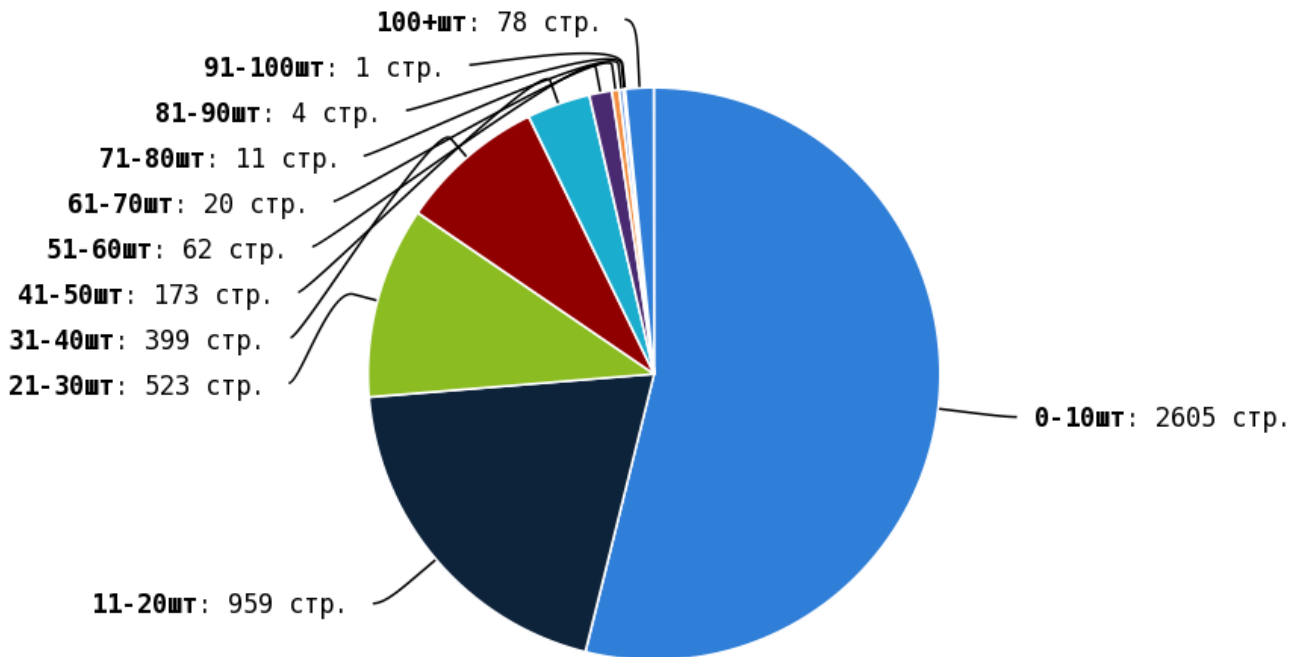

Локальные входящие ссылки