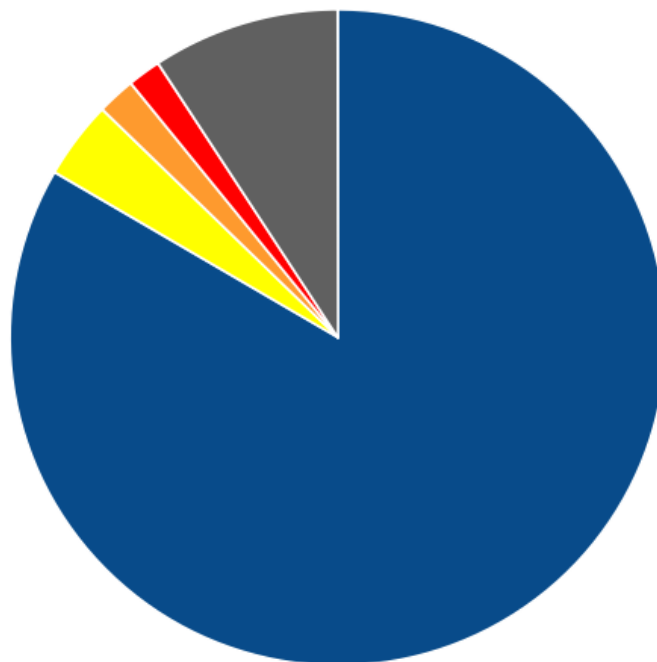

загрузка изображения или шрифта может дать сигнал поисковому роботу, что сайт недостаточно качественно разработан и не заслуживает места на первых страницах выдачи.

Отчёт по анализу контента

i Наличие дублей контента является **грубой ошибкой** оптимизации. За содержание вашего интернет-представительства вы несёте полную ответственность. Кроме того, дублирование размывает ссылочный вес на определённую запись, которую, оптимизируя, вы пытались продвинуть в топ, как целевую страницу.

Дубликаты контента на сайте

■ Уникальные ■ Похожие ■ Очень похожие ■ Дубликаты ■ Не канонические

🚩 Дубликатов страниц - 355.

💡 Проверьте страницы с дубликатами контента:

Приложение: [Таблица дубликатов](#)