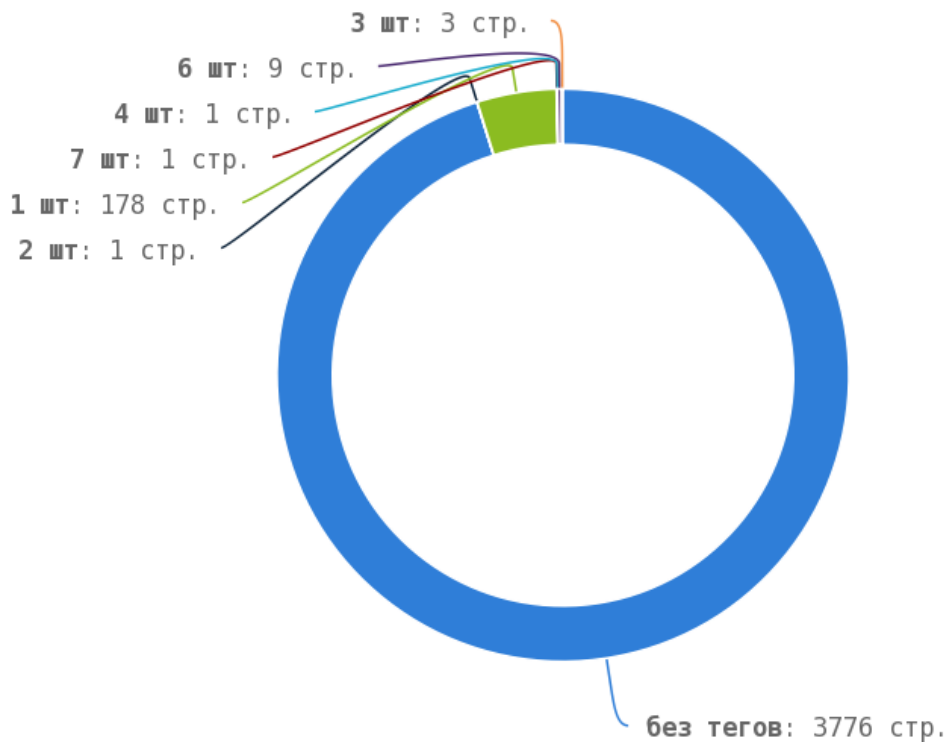

рекомендует использовать тег `<strong>` вместо тега `<b>`, однако это всего лишь рекомендация. Google воспринимает оба тега одинаково и придаёт им один и тот же вес.

Не нужно беспокоиться о том, что страница была неграмотно свёрстана только из-за того, что на ней использовался не тот тег. Внутри тегов `<strong>` и `<bold>` следует помещать ключевые фразы, но не злоупотреблять этим. Страница, на которой данные теги встречаются десятки раз, должна быть перепроверена. Если необходимо просто выделить жирным шрифтом ту или иную фразу, следует пользоваться CSS-стилем `font-weight:bold`.

Не рекомендуется комбинировать оба этих тега в рамках одной фразы и создавать вложенные конструкции.

Распределение тегов `<B>` по страницам сайта