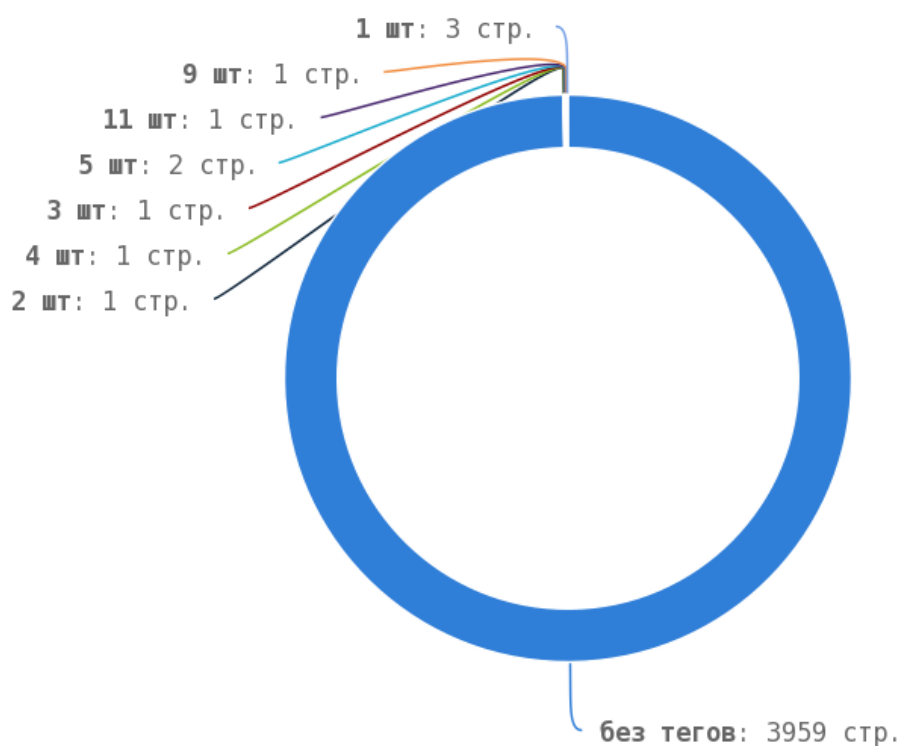

Теги <em> и <i>

i Теги <em> и <i> предназначены для выделения текста курсивом. Их используют для акцентирования внимания или смыслового выделения части текста на странице. Стандарт W3C рекомендует использовать тег <em> вместо тега <i>, однако, это всего лишь рекомендация. Google воспринимает оба тега одинаково и придаёт им один и тот же вес.

Не нужно беспокоиться о том, что страница была неграмотно свёрстана только из-за того, если на ней использовался не тот тег. Внутри тегов <em> и <i> следует помещать ключевые фразы, но не злоупотреблять этим. Страница, на которой данные теги встречаются десятки раз, должна быть перепроверена. Если необходимо просто выделить курсивом ту или иную фразу, следует пользоваться CSS-стилем `font-style:italic`.

Не рекомендуется комбинировать оба этих тега в рамках одной фразы и создавать вложенные конструкции.

Распределение тегов <Em> по страницам сайта