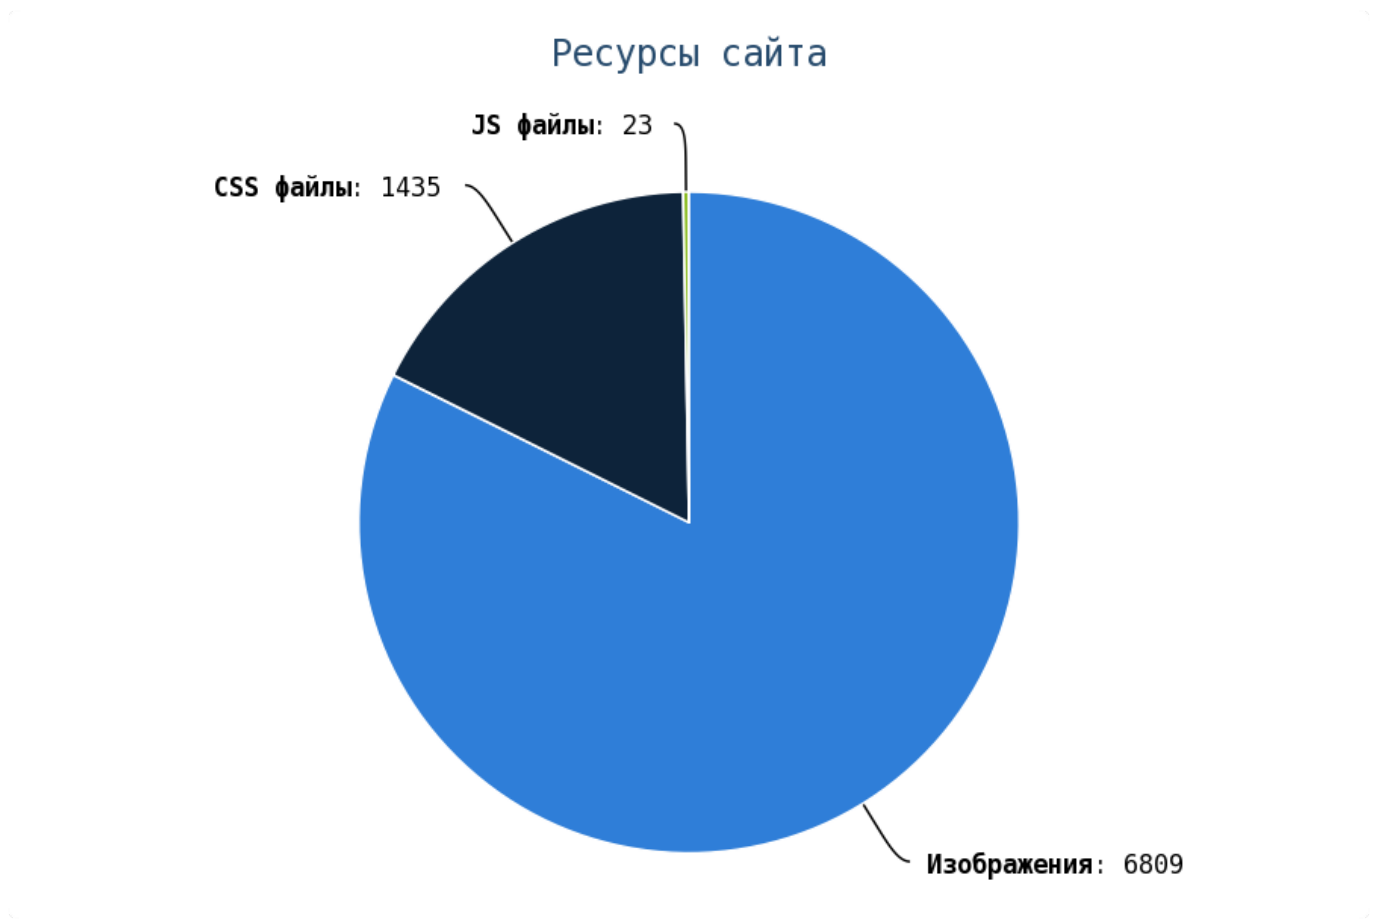

Отчёт по ресурсам

i Ресурсы на вашем сайте — это изображения, подключаемые CSS-стили, шрифты, JS-файлы и т. д. В отчёте также представлены внешние ссылки на сторонние ресурсы. Важно, чтобы все они корректно загружались и отображались, поскольку ресурсы участвуют в корректном формировании страниц.

i Всего ресурсов найдено на сайте: 8267.

❌ ошибок изображений (img src): 28.

💡 Проверьте ссылки на следующие изображения:

Приложение: [Список ошибок](#)

❌ ошибок CSS файлов (link href): 1296.

💡 Проверьте ссылки на следующие CSS файлы:

Приложение: [Список ошибок](#)

✅ ошибок Javascript файлов (script src): 0.

✅ ошибок исходящих внешних ссылок: 0.

💡 Данные ресурсы могут серьёзно повлиять на выдачу вашего сайта в поисковых системах. Некорректная