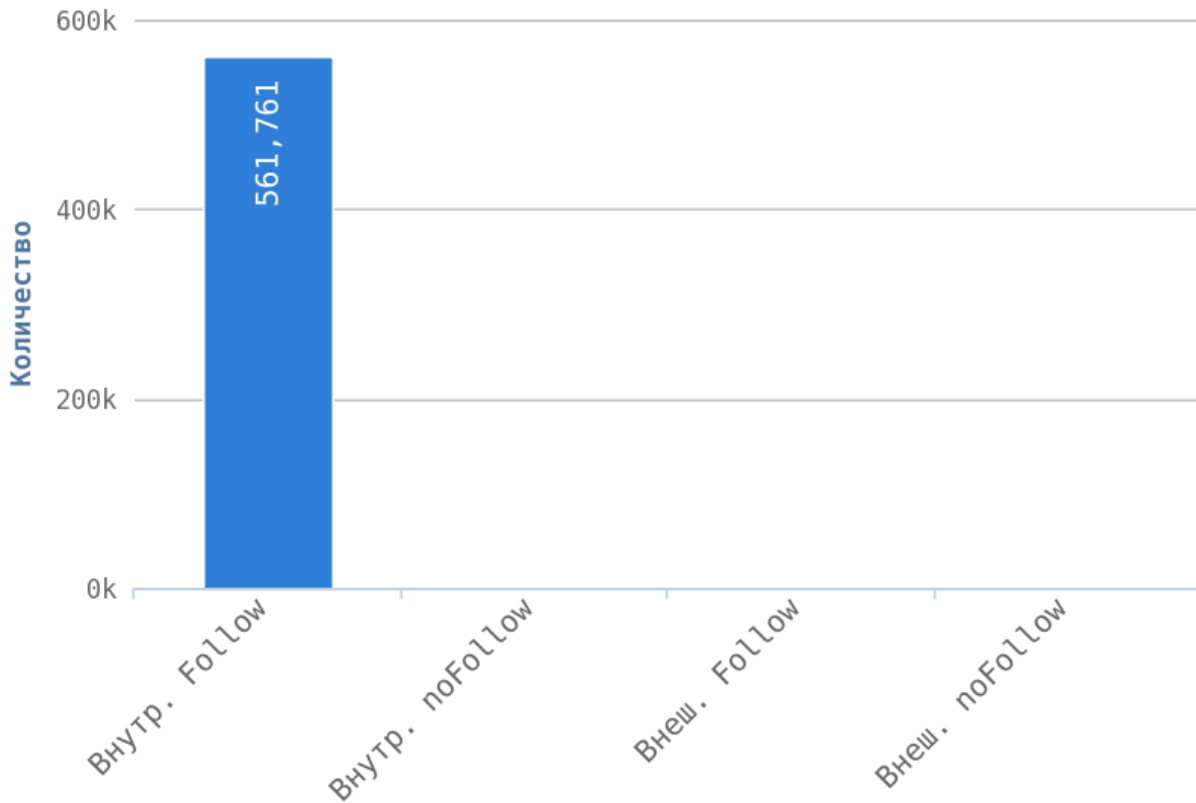

Типы ссылок на сайте

Ссылки на вашем сайте могут содержать тег «rel=» с помощью которого вы можете закрывать ссылки от индексации поисковыми роботами.

Follow — открытые для индексации ссылки. Робот может без препятствий перемещаться по ним и индексировать.

NoFollow — закрытые для индексации ссылки, сообщающие роботу, что их не нужно учитывать, однако для пользователей ссылки останутся рабочими.