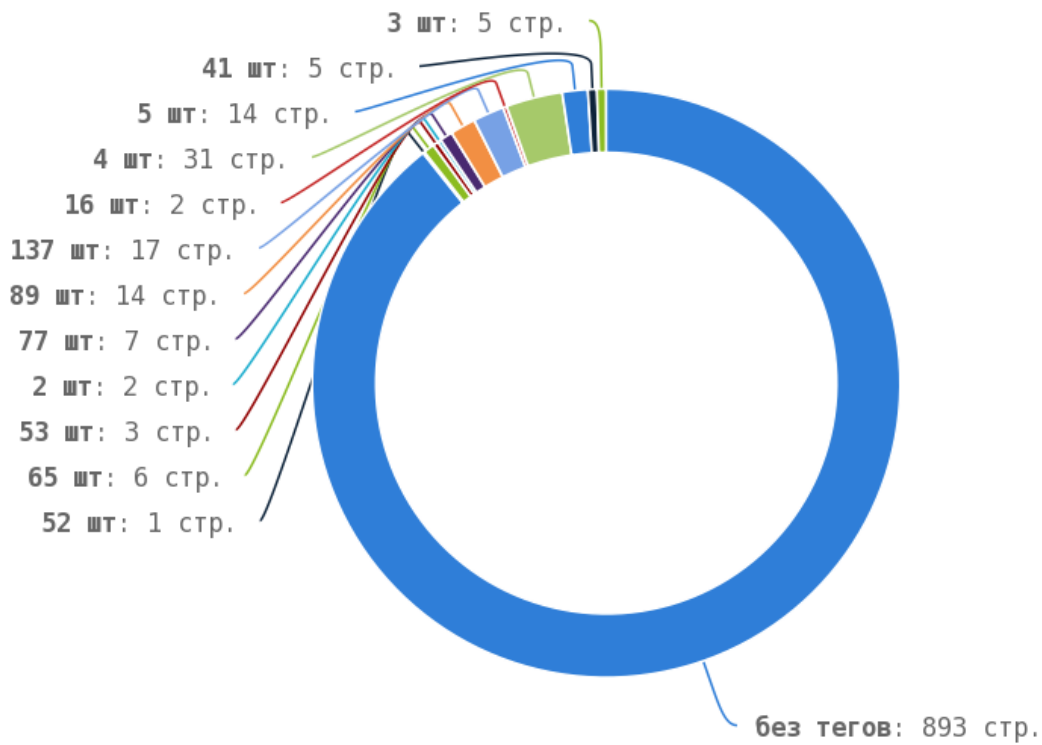

Распределение тегов <B> по страницам сайта