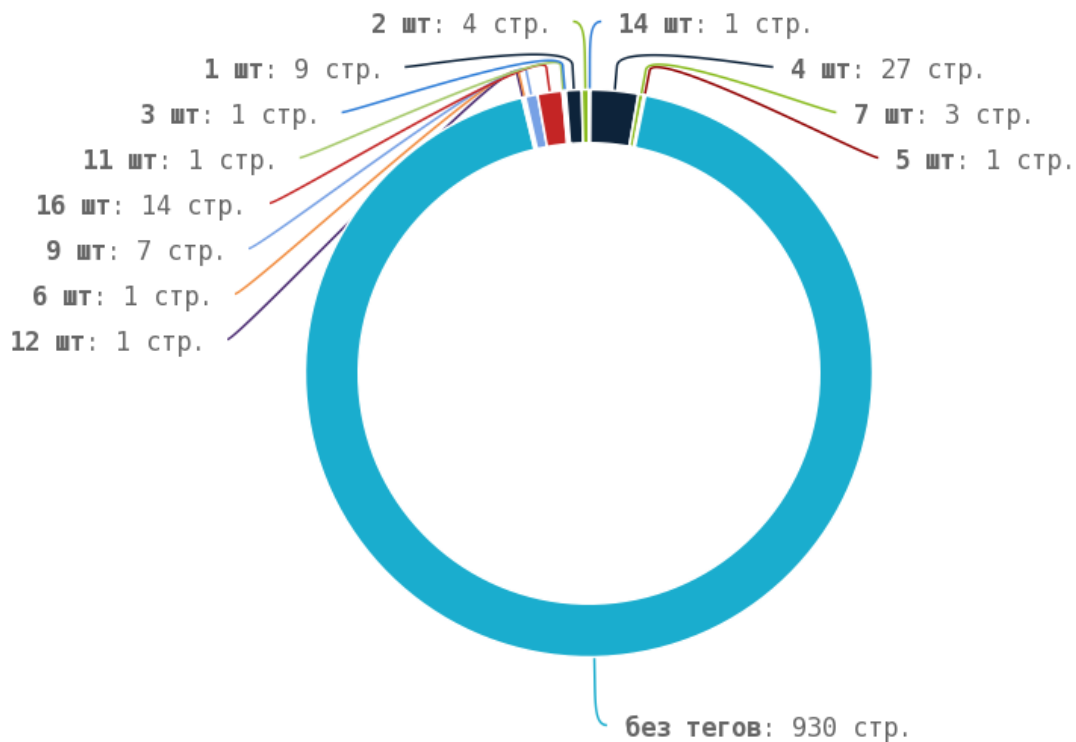

Распределение тегов <Strong> по страницам сайта