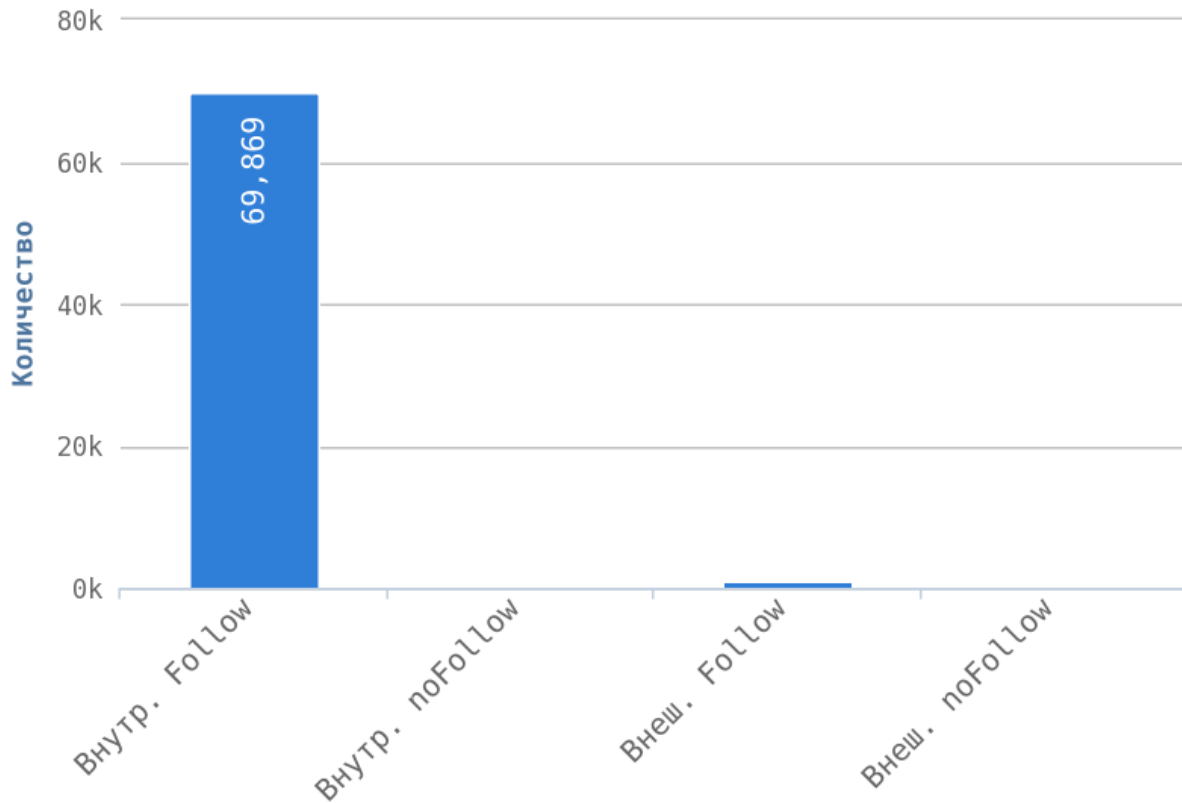

Типы ссылок на сайте

Ссылки на вашем сайте могут содержать тег «rel=» с помощью которого вы можете закрывать ссылки от индексации поисковыми роботами.

Follow — открытые для индексации ссылки. Робот может без препятствий перемещаться по ним и индексировать.

NoFollow — закрытые для индексации ссылки, сообщающие роботу, что их не нужно учитывать, однако для пользователей ссылки останутся рабочими.