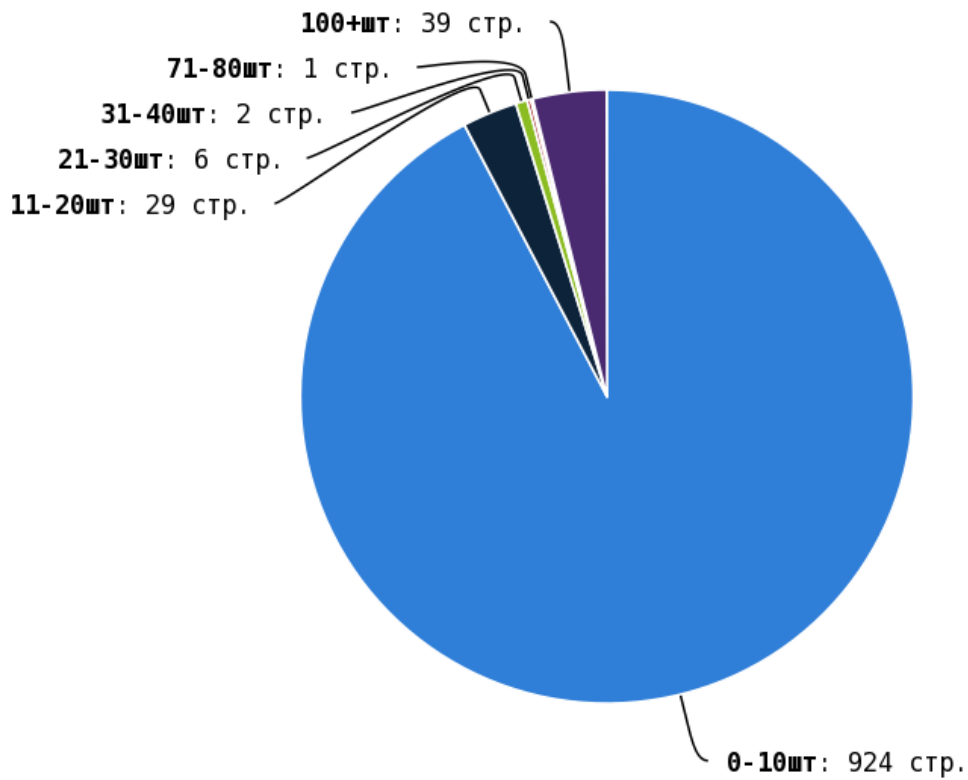

NoFollow — закрытые для индексации ссылки, сообщающие роботу, что их не нужно учитывать, однако для пользователей ссылки останутся рабочими.

Локальные входящие ссылки

Локальные исходящие ссылки

Число внутренних ссылок с nofollow составляет — 0.