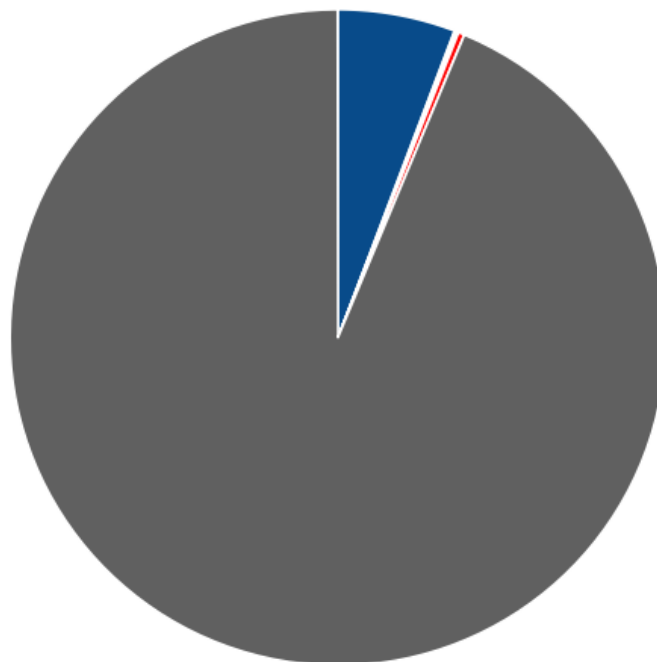

загрузка изображения или шрифта может дать сигнал поисковому роботу, что сайт недостаточно качественно разработан и не заслуживает места на первых страницах выдачи.

Отчёт по анализу контента

i Наличие дублей контента является **грубой ошибкой** оптимизации. За содержание вашего интернет-представительства вы несёте полную ответственность. Кроме того, дублирование размывает ссылочный вес на определённую запись, которую, оптимизируя, вы пытались продвинуть в топ, как целевую страницу.

Дубликаты контента на сайте

■ Уникальные ■ Похожие ■ Очень похожие ■ Дубликаты ■ Не канонические

🚩 Дубликатов страниц - 5.

💡 Проверьте страницы с дубликатами контента:

Приложение: [Таблица дубликатов](#)