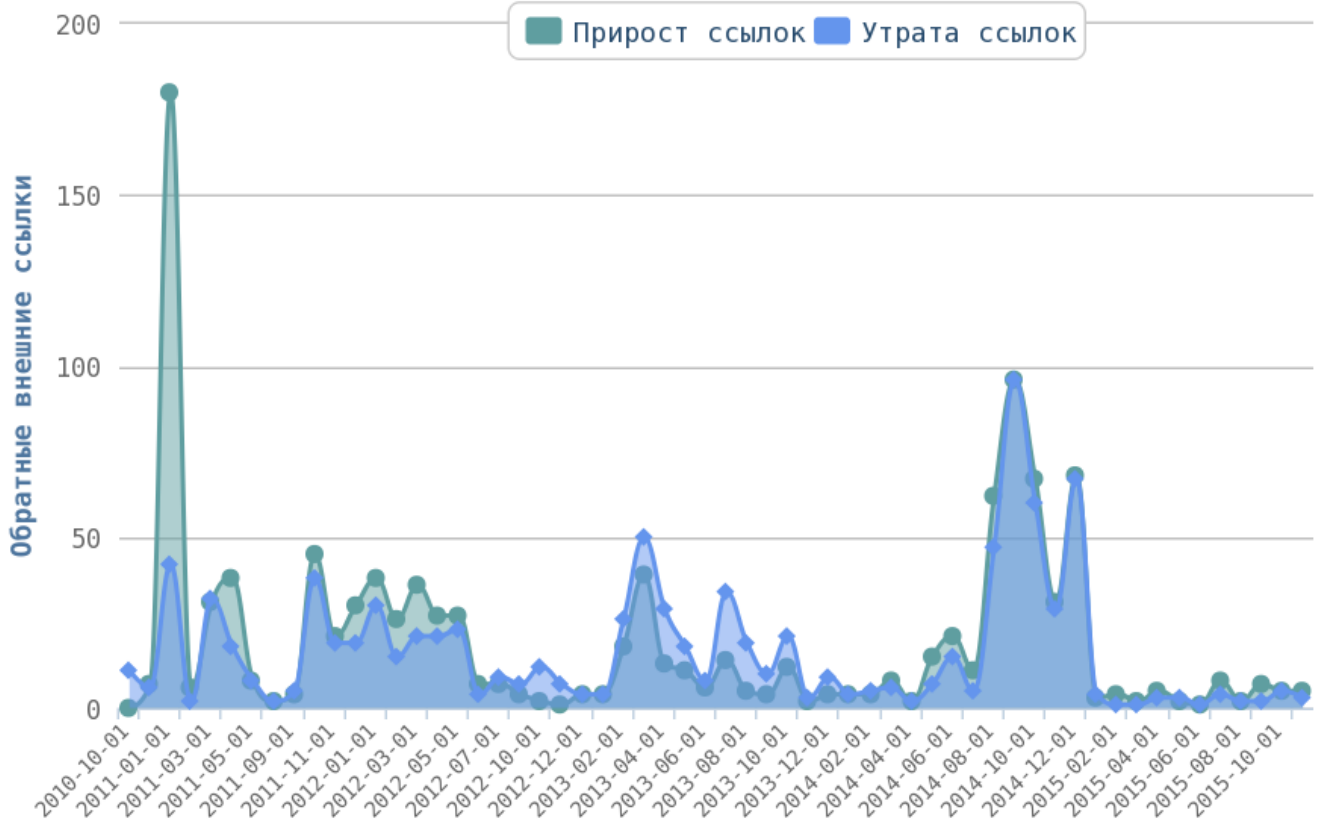

Динамика прироста и утраты ссылок

Характеристики:

- Число обратных ссылок: 1116;
- Число ссылающихся доменов: 314;
- Число исходящих ссылок: 1000;
- Число исходящих доменов, на которые идут ссылки: 1.

Тип ссылок

Тип ссылки	Количество
Текстовые ссылки	333
Ссылки-изображения	29
Редиректы	5
Фреймы	0
Упоминания	0
Nofollow (неиндексируемые)	16
Содержащие Alt	0
С пустыми анкерами	2

Домены, ссылающиеся на вас:

Доменов более 10, приложение: [Все домены](#)