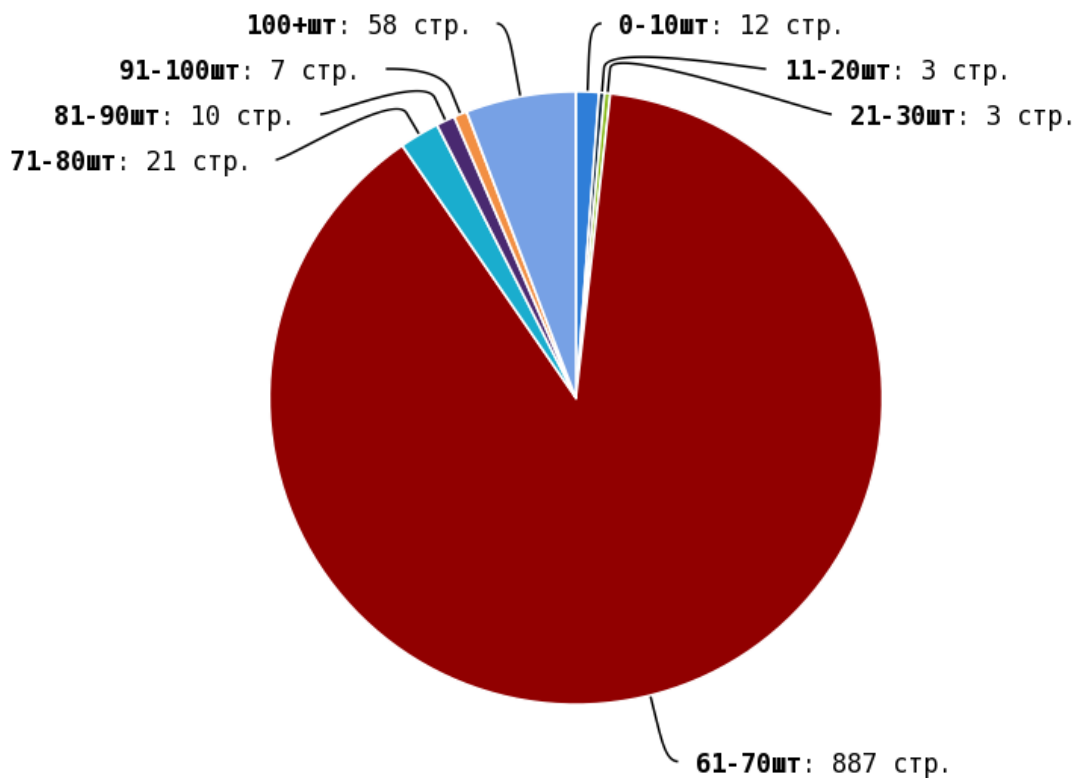

NoFollow — закрытые для индексации ссылки, сообщающие роботу, что их не нужно учитывать, однако для пользователей ссылки останутся рабочими.

Локальные входящие ссылки

Локальные исходящие ссылки

Число внутренних ссылок с nofollow составляет — 0.