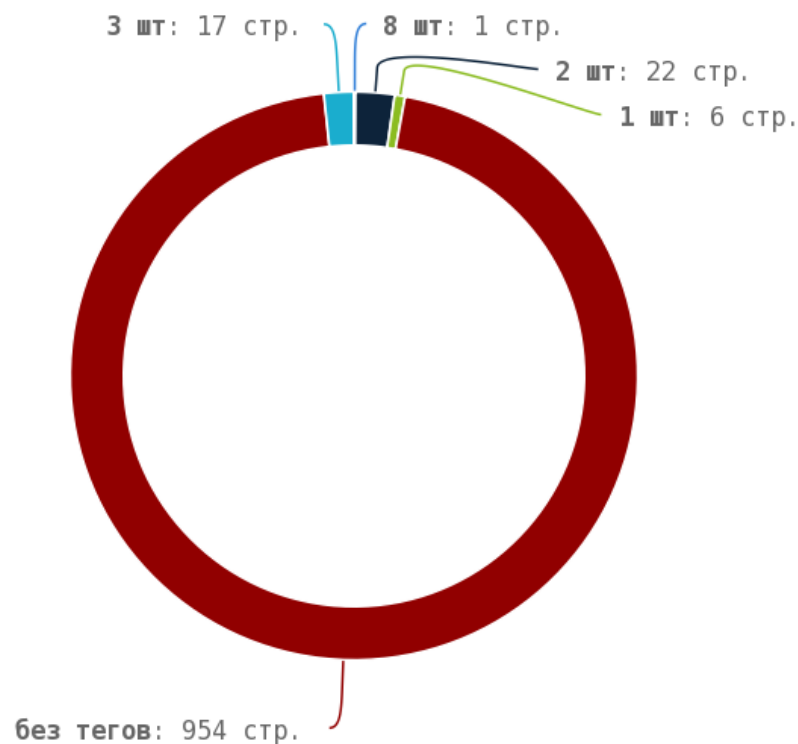

Число употреблений тега < b > превышено на страницах:

Приложение: [Список страниц](#)

Число употреблений тега < strong > превышено на страницах:

Приложение: [Список страниц](#)

Теги < em > и < i >

Теги < em > и < i > предназначены для выделения текста курсивом. Их используют для акцентирования внимания или смыслового выделения части текста на странице. Стандарт W3C рекомендует использовать тег < em > вместо тега < i >, однако, это всего лишь рекомендация. Google воспринимает оба тега одинаково и придаёт им один и тот же вес.

Не нужно беспокоиться о том, что страница была неграмотно свёрстана только из-за того, если на ней использовался не тот тег. Внутри тегов < em > и < i > следует помещать ключевые фразы, но не злоупотреблять этим. Страница, на которой данные теги встречаются десятки раз, должна быть перепроверена. Если необходимо просто выделить курсивом ту или иную фразу, следует пользоваться CSS-стилем font-style:italic.

Не рекомендуется комбинировать оба этих тега в рамках одной фразы и создавать вложенные конструкции.

Распределение тегов <Em> по страницам сайта