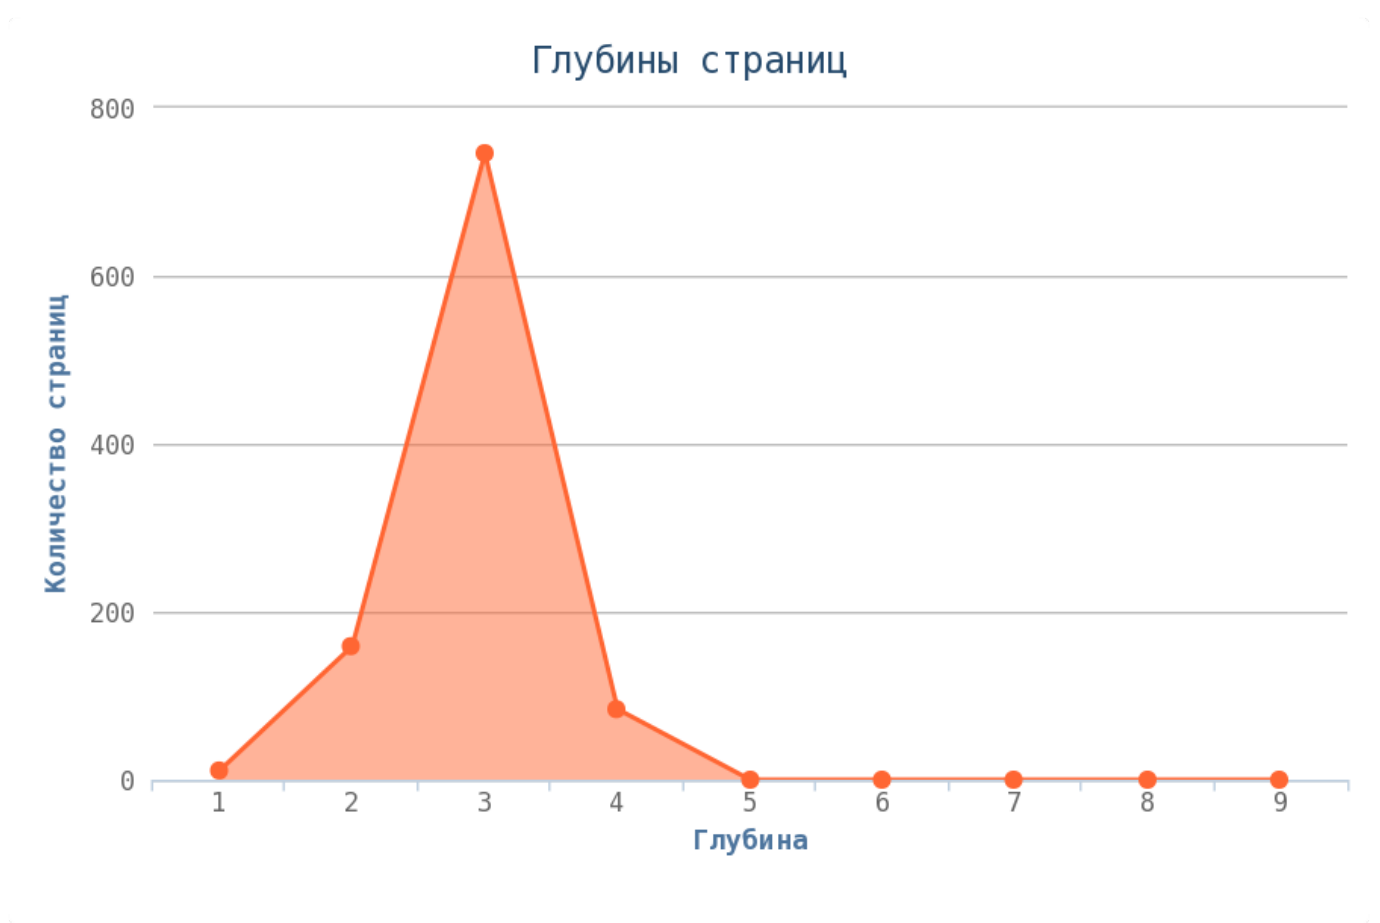

или иной страницы сайта. Лёгкость обнаружения информации находится в принципиальной зависимости от глубины сайта. Малая глубина может привести к переизбытку информации для пользователя на одной с странице и тем самым понизит её рейтинг в глазах пользователя.

❗ Максимальная глубина равна 4. Следует преобразовать структуру сайта, чтобы максимальный уровень глубины на сайте был не более 3.

Страницы на уровне глубины более 3 кликов:

Приложение: [Список страниц](#)

💡 Уровень глубины страниц сильно влияет на поведенческие факторы пользователей. Оптимальный максимальный уровень вложенности от главной страницы — 3 клика. Это означает, что с главной страницы пользователь может переместиться на любую страницу вашего сайта, сделав всего 3 перехода.

Внутренние ссылки

i Ссылка — запись в документе, указывающая на другую его часть или на другой документ. Ссылки нужны для связи страниц друг с другом, а также для передачи характеристик от одних страниц другим.