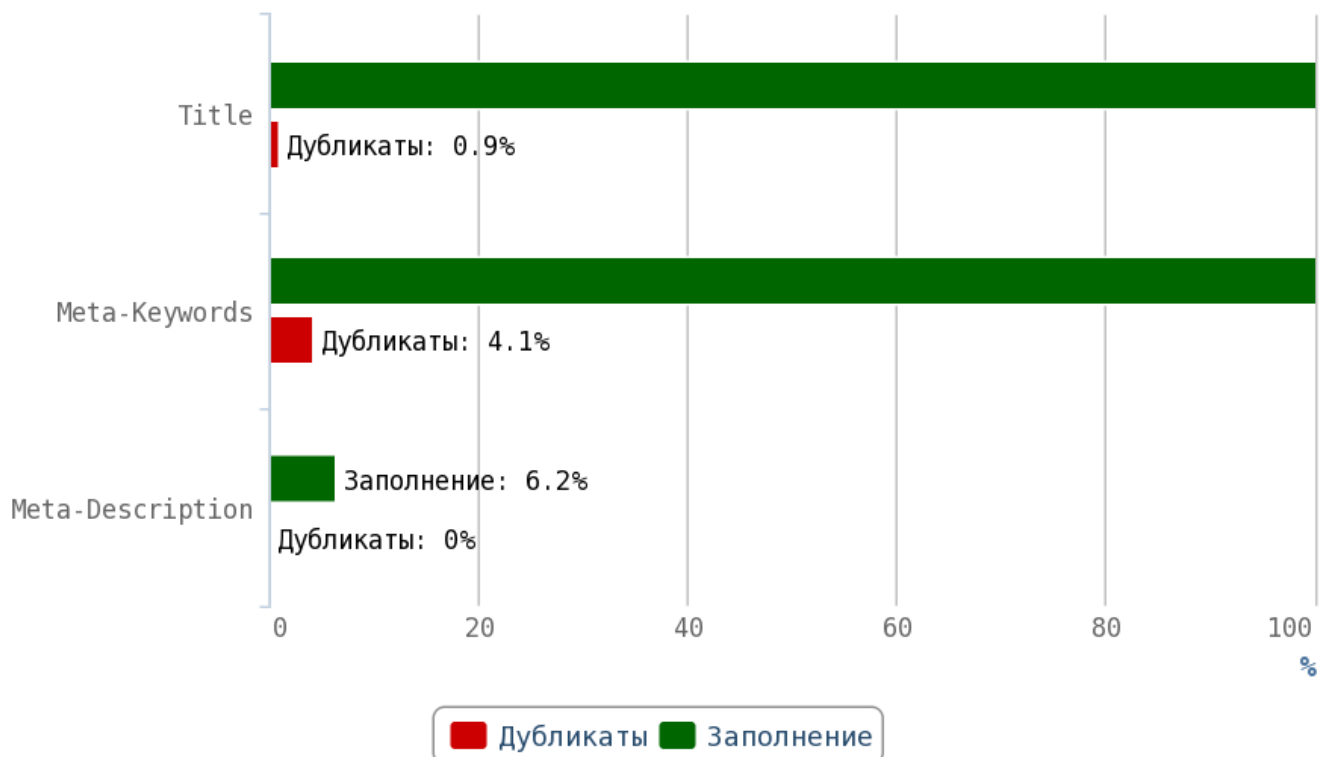

Заполнение и дубликаты тегов Title, Meta-Keywords, Meta-Description

Пустые теги

i Заполненные мета-теги положительно влияют на восприятие страницы поисковым роботом.

■ Число страниц с пустыми Title составляет — 0.

■ Число страниц с пустыми Description составляет — 938.

💡 Заполните тег description на страницах:

<http://ruchki.by/katalog/door_handle/linea_cali/classic>
<http://ruchki.by/katalog/Furniture knobs/enrico-cassina>
<http://ruchki.by/katalog/door_handle/linea_cali/osnovnaya>
<http://ruchki.by/katalog/butt/petli-agb>
<http://ruchki.by/katalog/door_handle/fadex?product_id=273>
<http://ruchki.by/katalog/Furniture knobs/linea-cali>
<http://ruchki.by/katalog/door_handle/linea_cali?product_id=208>
<http://ruchki.by/katalog/door_handle/linea_cali?product_id=209>
<http://ruchki.by/katalog/door_handle/Ghidini>
<http://ruchki.by/katalog/door_handle/linea_cali?product_id=191>
<http://ruchki.by/katalog/door_handle/fadex?product_id=143>
<http://ruchki.by/katalog/door_handle/linea_cali?product_id=187>
<http://ruchki.by/katalog/door_handle/fadex?product_id=252>
<http://ruchki.by/katalog/butt?product_id=184>
<http://ruchki.by/katalog/door_handle/fadex?product_id=271>