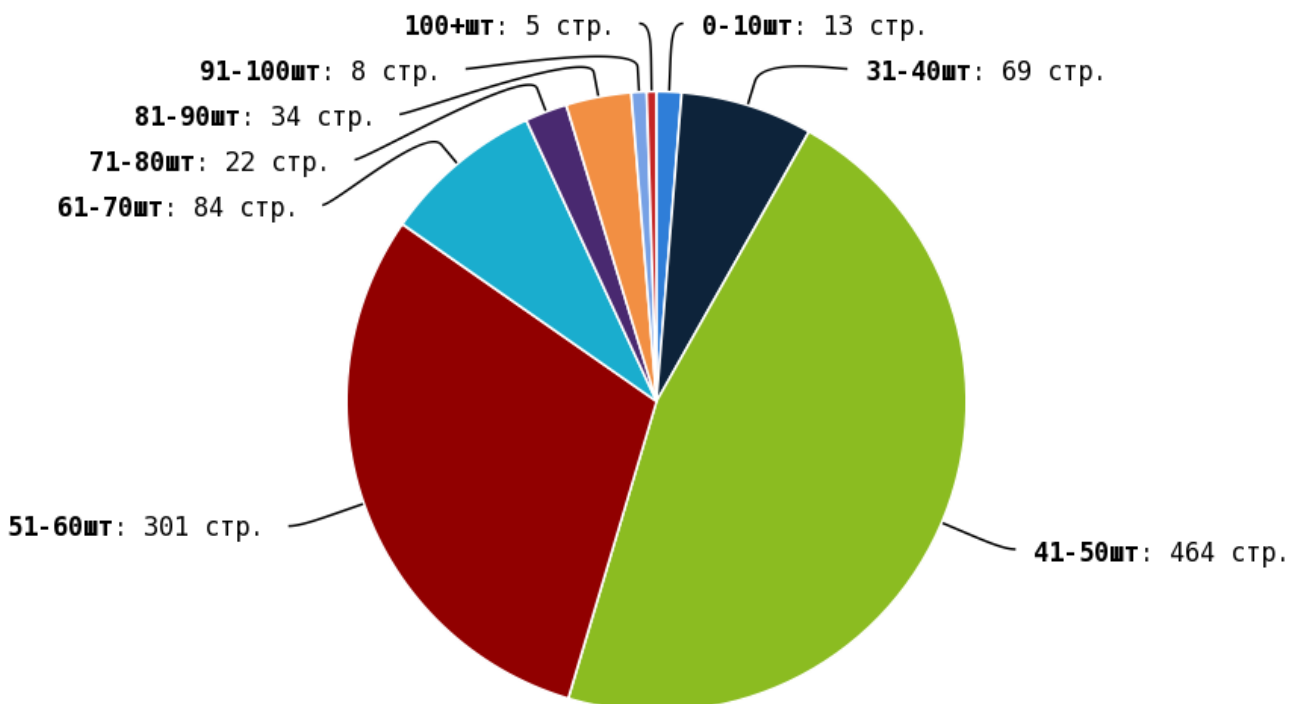

Локальные исходящие ссылки