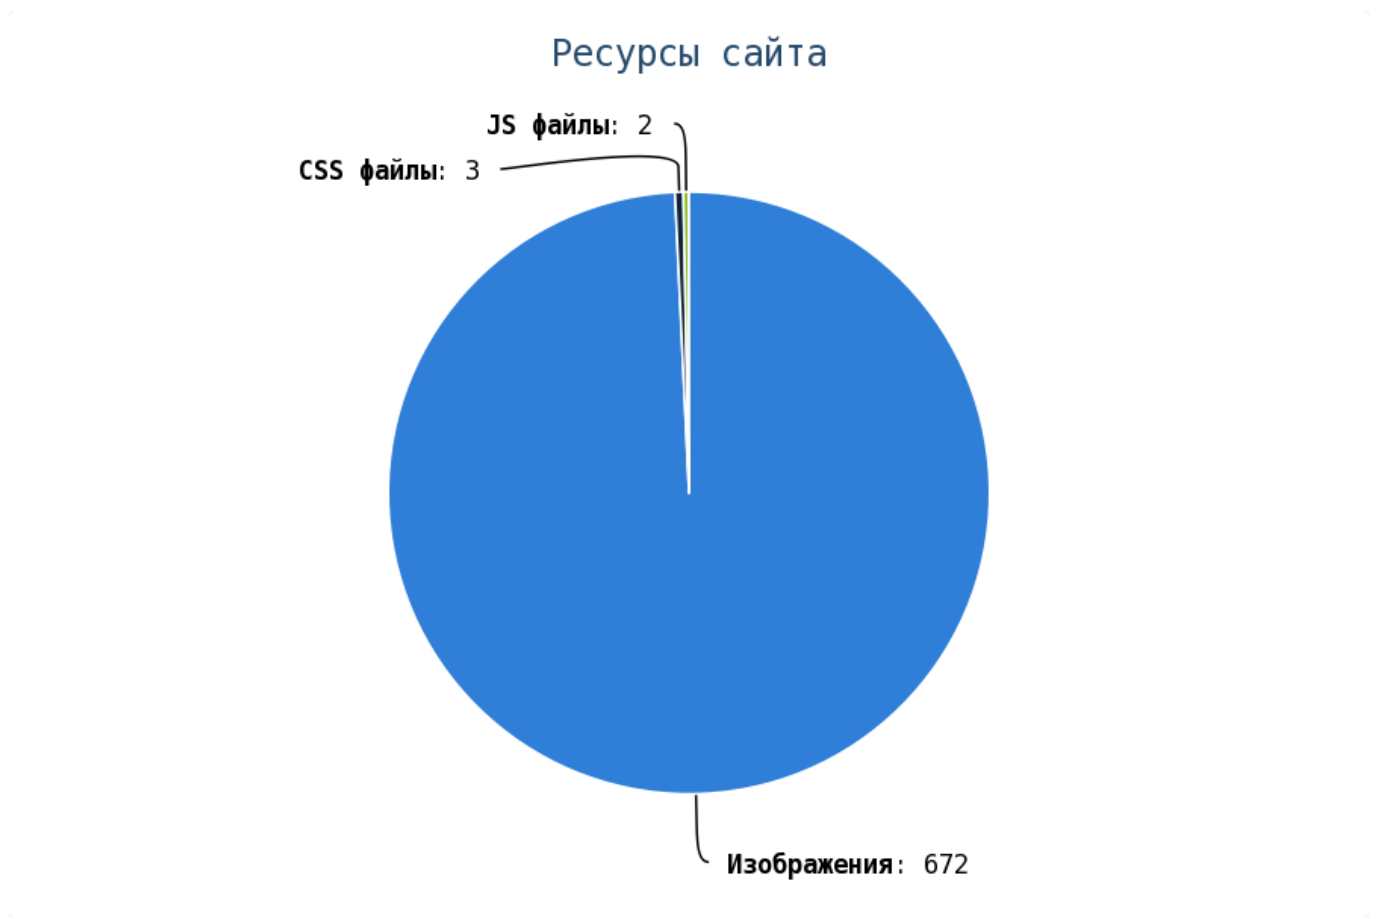

Отчёт по ресурсам

i Ресурсы на вашем сайте — это изображения, подключаемые CSS-стили, шрифты, JS-файлы и т. д. В отчёте также представлены внешние ссылки на сторонние ресурсы. Важно, чтобы все они корректно загружались и отображались, поскольку ресурсы участвуют в корректном формировании страниц.

i Всего ресурсов найдено на сайте: 677.

❌ ошибок изображений (img src): 1.

💡 Проверьте ссылки на следующие изображения:

Приложение: [Список ошибок](#)

❌ ошибок CSS файлов (link href): 1.

💡 Проверьте ссылки на следующие CSS файлы:

Приложение: [Список ошибок](#)

❌ ошибок Javascript файлов (script src): 1.

💡 Проверьте ссылки на следующие JavaScript файлы:

Приложение: [Список ошибок](#)