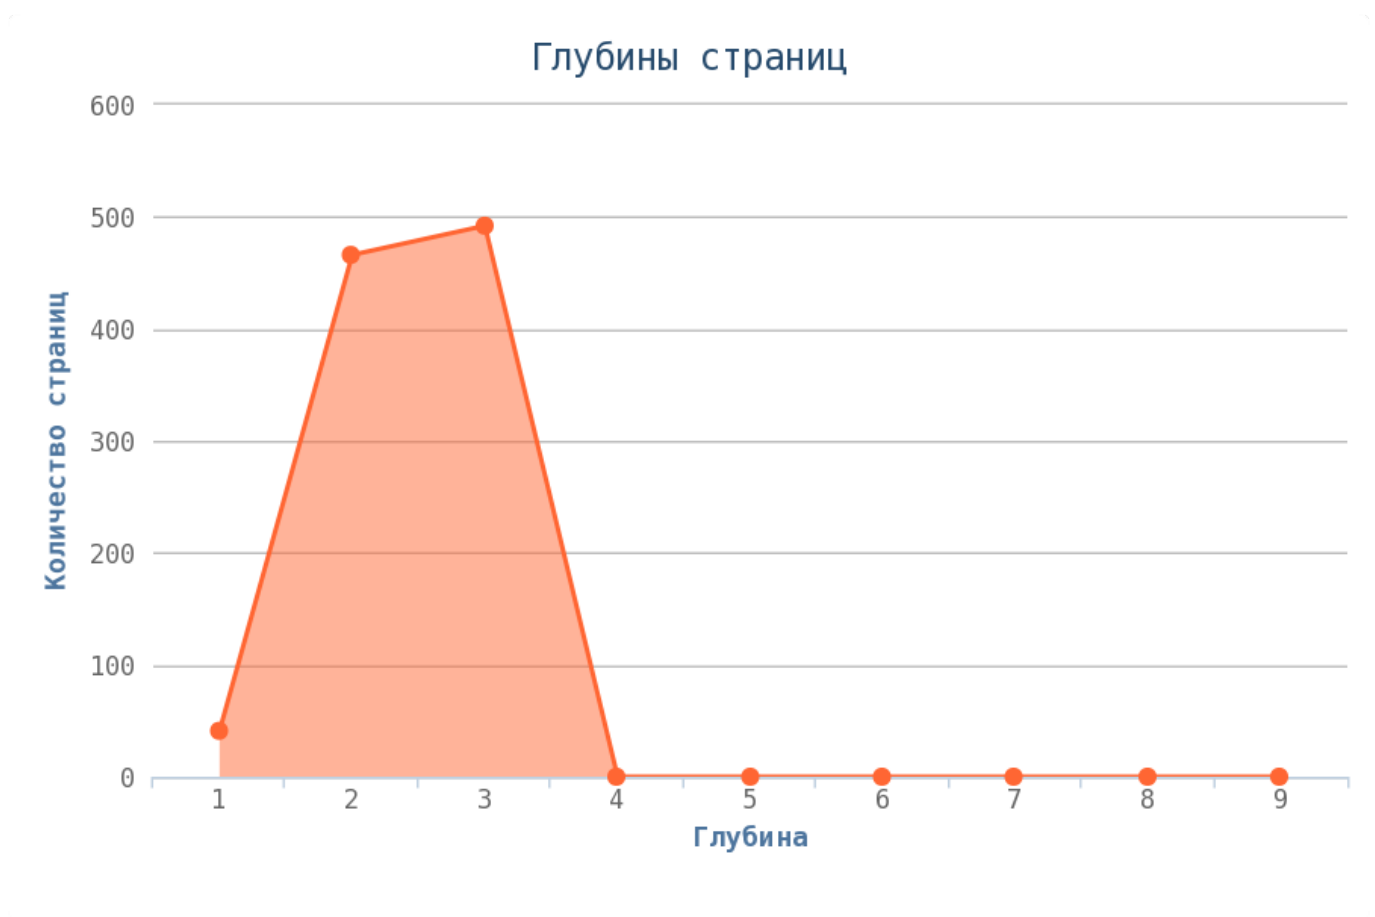

## Глубины страниц

Уровни глубины показывают количество кликов, начиная с главной страницы (нулевая глубина) до той или иной страницы сайта. Лёгкость обнаружения информации находится в принципиальной зависимости от глубины сайта. Малая глубина может привести к переизбытку информации для пользователя на одной с странице и тем самым понизит её рейтинг в глазах пользователя.