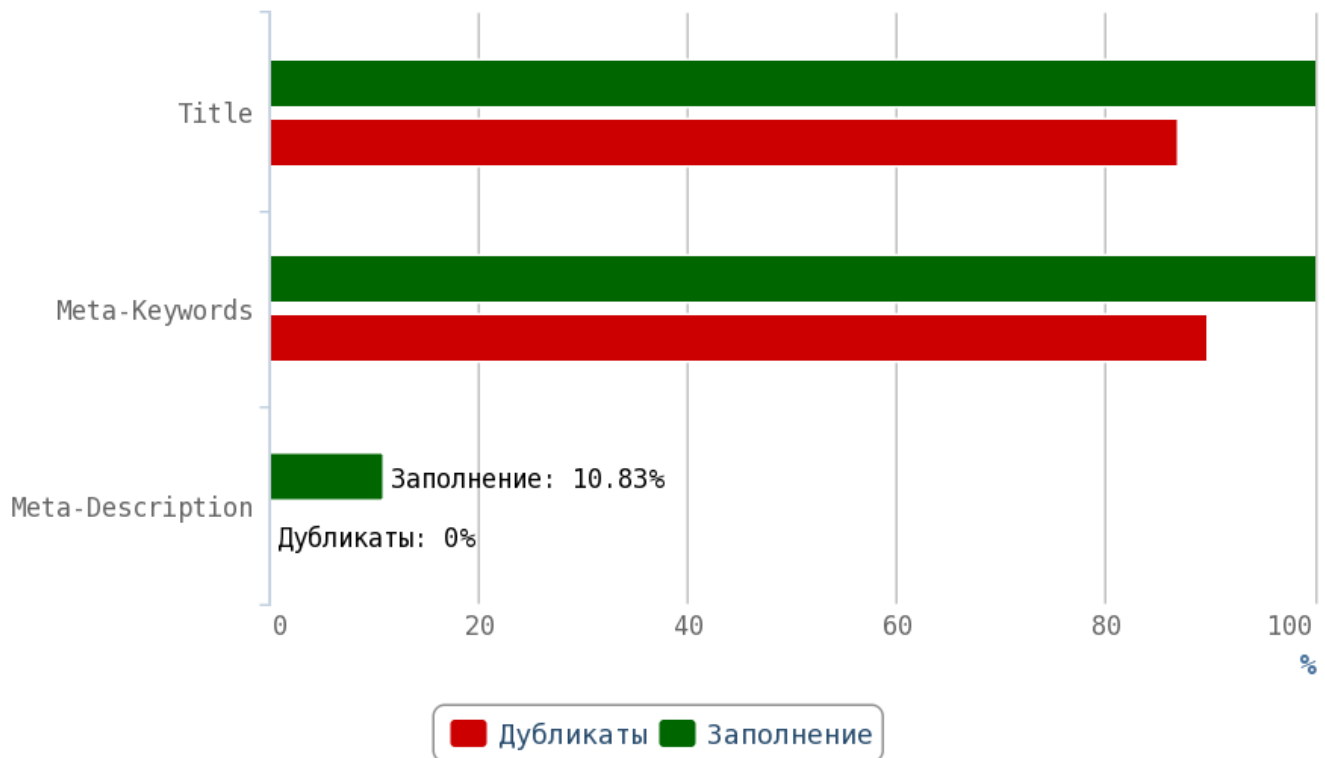

Заполнение и дубликаты тегов Title, Meta-Keywords, Meta-Description

Пустые теги

i Заполненные мета-теги положительно влияют на восприятие страницы поисковым роботом.

■ Число страниц с пустыми Title составляет — 0.

■ Число страниц с пустыми Description составляет — 880.

💡 Заполните тег description на страницах:

<http://moslest.ru/rating_stairs>
<http://moslest.ru/on-line_zakaz/req>
<http://moslest.ru/delivery>
<http://moslest.ru/staircase/search/modulnye_lestnicy_dlja_doma_i_dachi?by=page>
<http://moslest.ru/vyzvat_zamerschika>
<http://moslest.ru/staircase/search/lestnicy_na_celnom_metallicheskom_karkase_?by=page>
<http://moslest.ru/staircase/search/samye_deshevye_lestnicy?by=page>
<http://moslest.ru/staircase/search/derevjannye_lestnicy_dlja_doma_i_dachi?by=page>
<http://moslest.ru/staircase/search/elitnye_lestnicy_dlja_doma?by=page>
<http://moslest.ru/staircase/search/lestnicy_dlja_doma?by=page>
<http://moslest.ru/news>
<http://moslest.ru/staircase/search/p-obraznye_lestnicy_-s_povorotom_na_180?by=page>
<http://moslest.ru/staircase/search/cherdachnye_lestnicy?by=page>
<http://moslest.ru/staircase/search/lestnicy_dlja_dachi?by=page>
<http://moslest.ru/staircase/search/g-obraznye_lestnicy_lestnicy_s_povorotom?by=page>