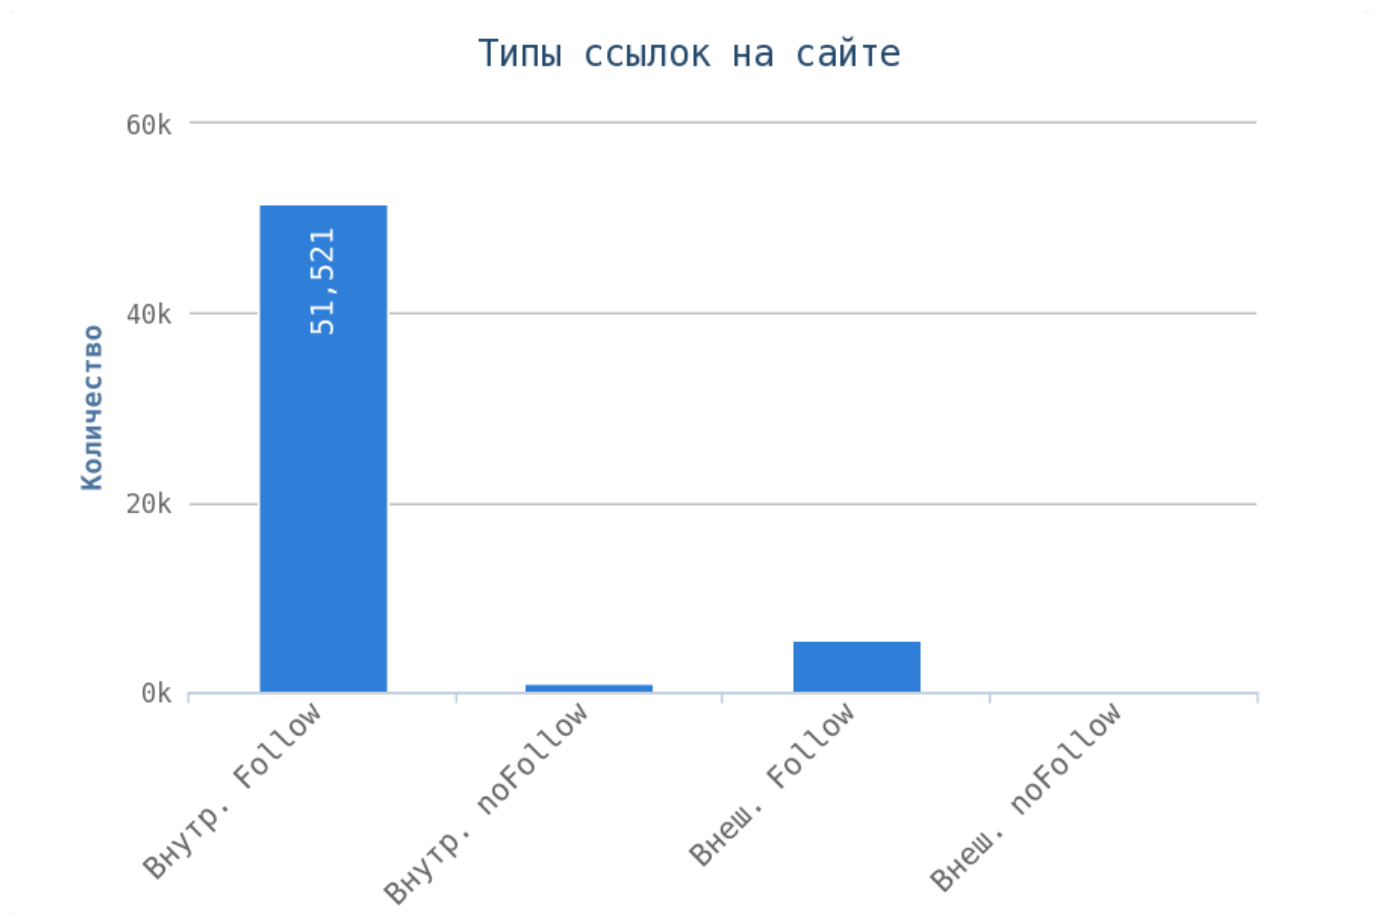

Внутренние ссылки

i Ссылка — запись в документе, указывающая на другую его часть или на другой документ. Ссылки нужны для связи страниц друг с другом, а также для передачи характеристик от одних страниц другим.

Ссылки на вашем сайте могут содержать тег «rel=» с помощью которого вы можете закрывать ссылки от индексации поисковыми роботами.

Follow — открытые для индексации ссылки. Робот может без препятствий перемещаться по ним и индексировать.

NoFollow — закрытые для индексации ссылки, сообщающие роботу, что их не нужно учитывать, однако для пользователей ссылки останутся рабочими.