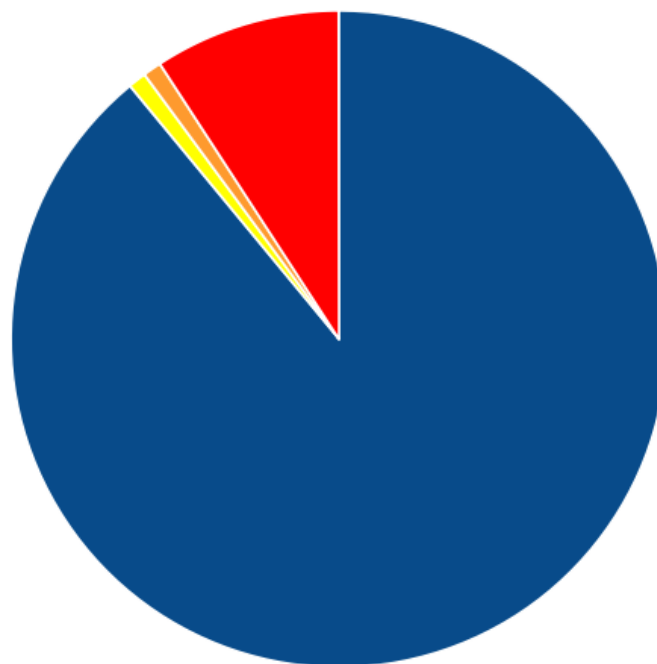

💡 Проверьте ссылки на следующие JavaScript файлы:

Приложение: [Список ошибок](#)

🚩 ошибок исходящих внешних ссылок: 80.

💡 Проверьте ссылки на следующие исходящие внешние ссылки:

Приложение: [Список ошибок](#)

💡 Данные ресурсы могут серьёзно повлиять на выдачу вашего сайта в поисковых системах. Некорректная загрузка изображения или шрифта может дать сигнал поисковому роботу, что сайт недостаточно качественно разработан и не заслуживает места на первых страницах выдачи.

Отчёт по анализу контента

---

i Наличие дублей контента является **грубой ошибкой** оптимизации. За содержание вашего интернет-представительства вы несёте полную ответственность. Кроме того, дублирование размывает ссылочный вес на определённую запись, которую, оптимизируя, вы пытались продвинуть в топ, как целевую страницу.

Дубликаты контента на сайте

■ Уникальные ■ Похожие ■ Очень похожие ■ Дубликаты

🚩 Дубликатов страниц - 110.

💡 Проверьте страницы с дубликатами контента: