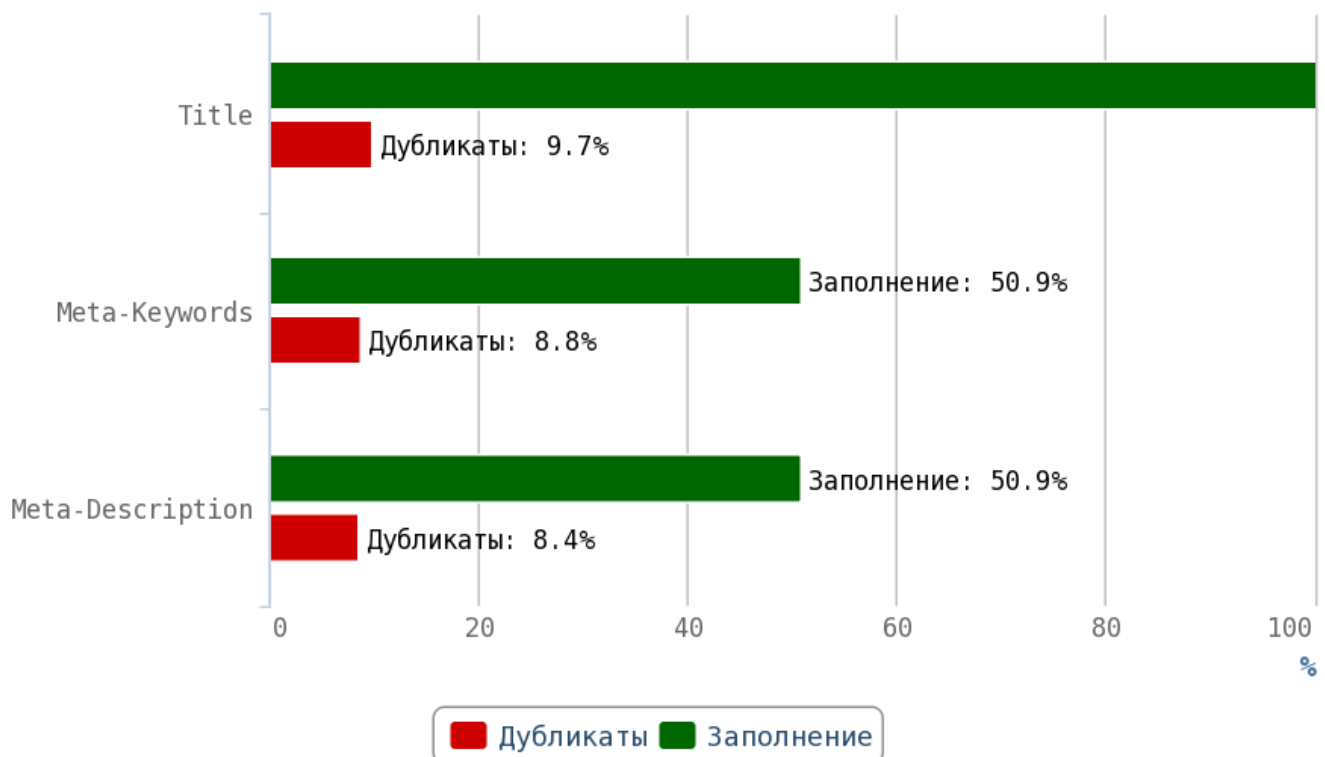

Заполнение и дубликаты тегов Title, Meta-Keywords, Meta-Description

Пустые теги

i Заполненные мета-теги положительно влияют на восприятие страницы поисковым роботом.

■ Число страниц с пустыми Title составляет — 0.

■ Число страниц с пустыми Description составляет — 491.

💡 Заполните тег description на страницах:

<http://logincasino.com/archive/201506>
<http://logincasino.com/news/sort/1>
<http://logincasino.com/news/sort/2>
<http://logincasino.com/archive>
<http://logincasino.com/tag/402>
<http://logincasino.com/tag/906>
<http://logincasino.com/tag/720>
<http://logincasino.com/blog/user/198>
<http://logincasino.com/tag/201>
<http://logincasino.com/tag/2046>
<http://logincasino.com/tag/1767>
<http://logincasino.com/tag/1107>
<http://logincasino.com/tag/372>
<http://logincasino.com/archive/201411>
<http://logincasino.com/tag/72>