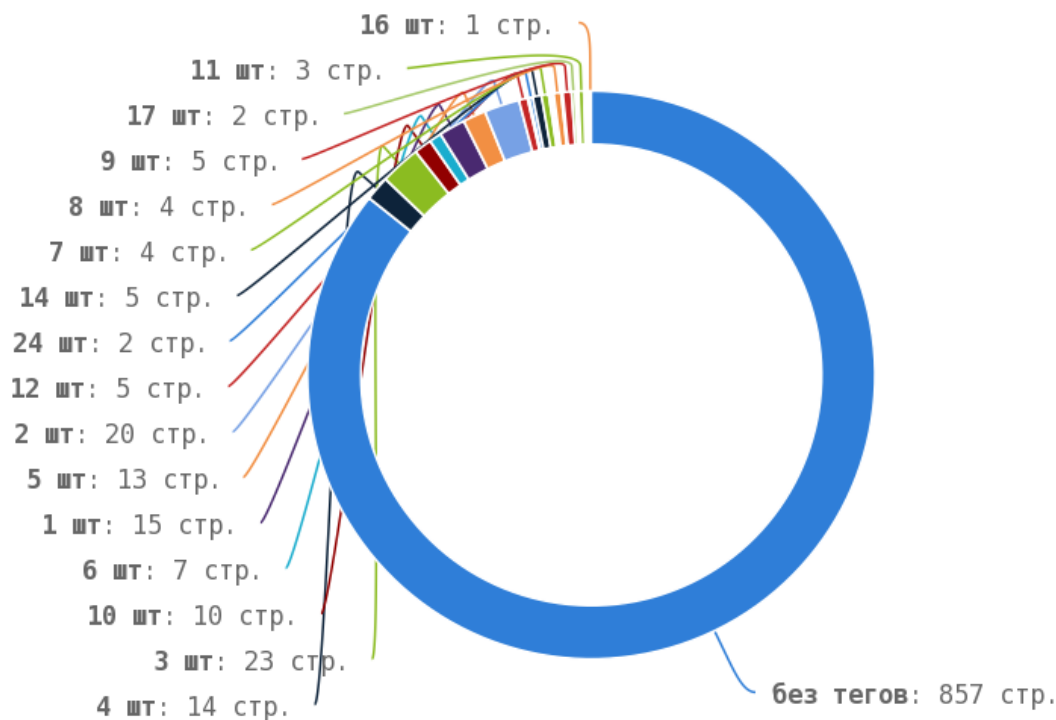

Распределение тегов <Strong> по страницам сайта

■ Число употреблений тега < b > на страницах сайта — в норме.

■ Число употреблений тега < strong > превышено на страницах:

Приложение: [Список страниц](#)

Теги < em > и < i >

i Теги < em > и < i > предназначены для выделения текста курсивом. Их используют для акцентирования внимания или смыслового выделения части текста на странице. Стандарт W3C рекомендует использовать тег < em > вместо тега < i >, однако, это всего лишь рекомендация. Google воспринимает оба тега одинаково и придаёт им один и тот же вес.

Не нужно беспокоиться о том, что страница была неграмотно сверстана только из-за того, если на ней использовался не тот тег. Внутри тегов < em > и < i > следует помещать ключевые фразы, но не злоупотреблять этим. Страница, на которой данные теги встречаются десятки раз, должна быть перепроверена. Если необходимо просто выделить курсивом ту или иную фразу, следует пользоваться CSS-стилем `font-style:italic`.

Не рекомендуется комбинировать оба этих тега в рамках одной фразы и создавать вложенные конструкции.