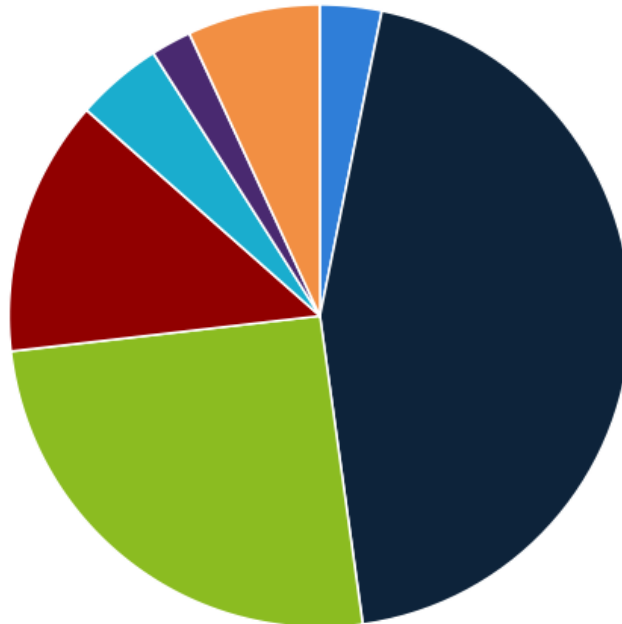

Дубликаты контента на сайте

■ Уникальные ■ Похожие ■ Очень похожие ■ Дубликаты

🚩 Дубликатов страниц - 110.

💡 Проверьте страницы с дубликатами контента:

Приложение: [Таблица дубликатов](#)

Количество контента на страницах