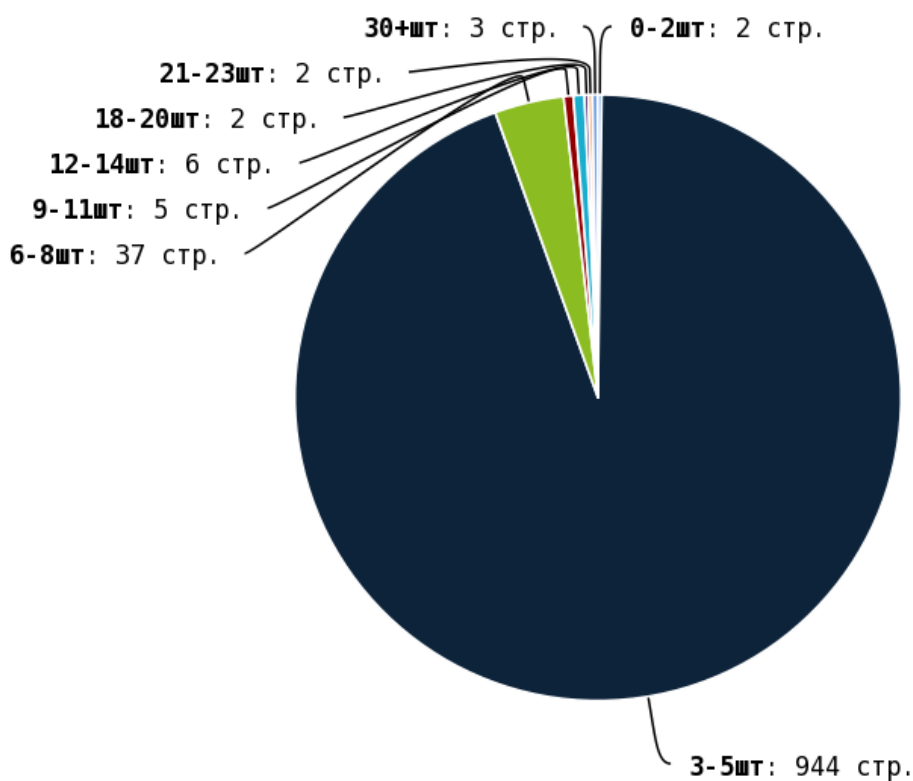

Проверьте страницы:

Приложение: [Список страниц](#)

Число внешних ссылок с nofollow составляет — 93.

Проверьте страницы:

Приложение: [Список страниц](#)

Внешние исходящие ссылки

Число циклических ссылок составляет — 1751.