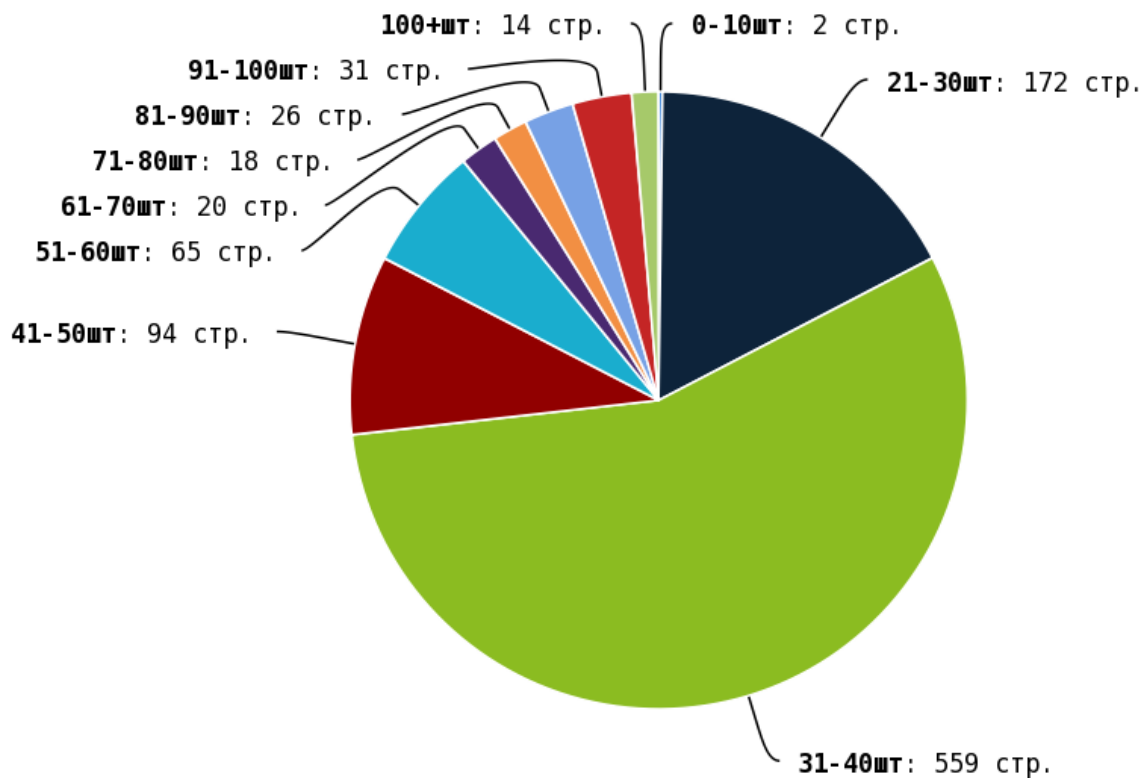

NoFollow — закрытые для индексации ссылки, сообщающие роботу, что их не нужно учитывать, однако для пользователей ссылки останутся рабочими.

Локальные входящие ссылки

Локальные исходящие ссылки

Число внутренних ссылок с nofollow составляет — 57.