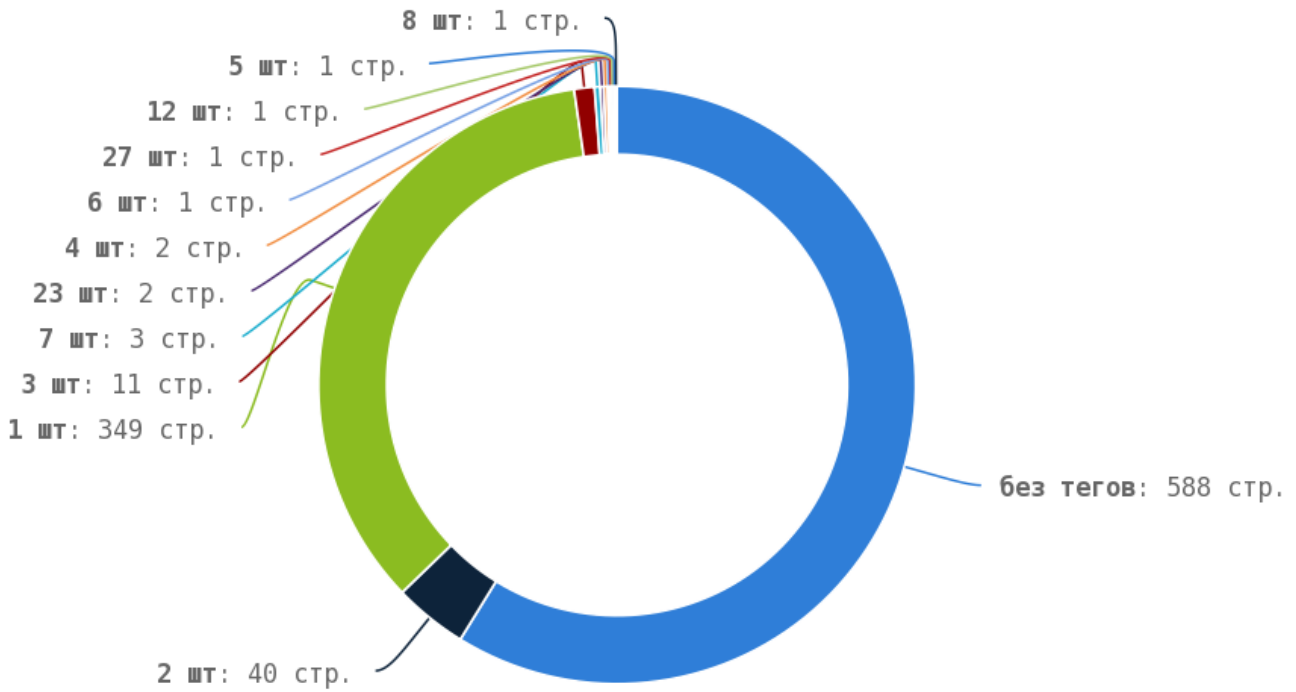

Распределение тегов <Em> по страницам сайта