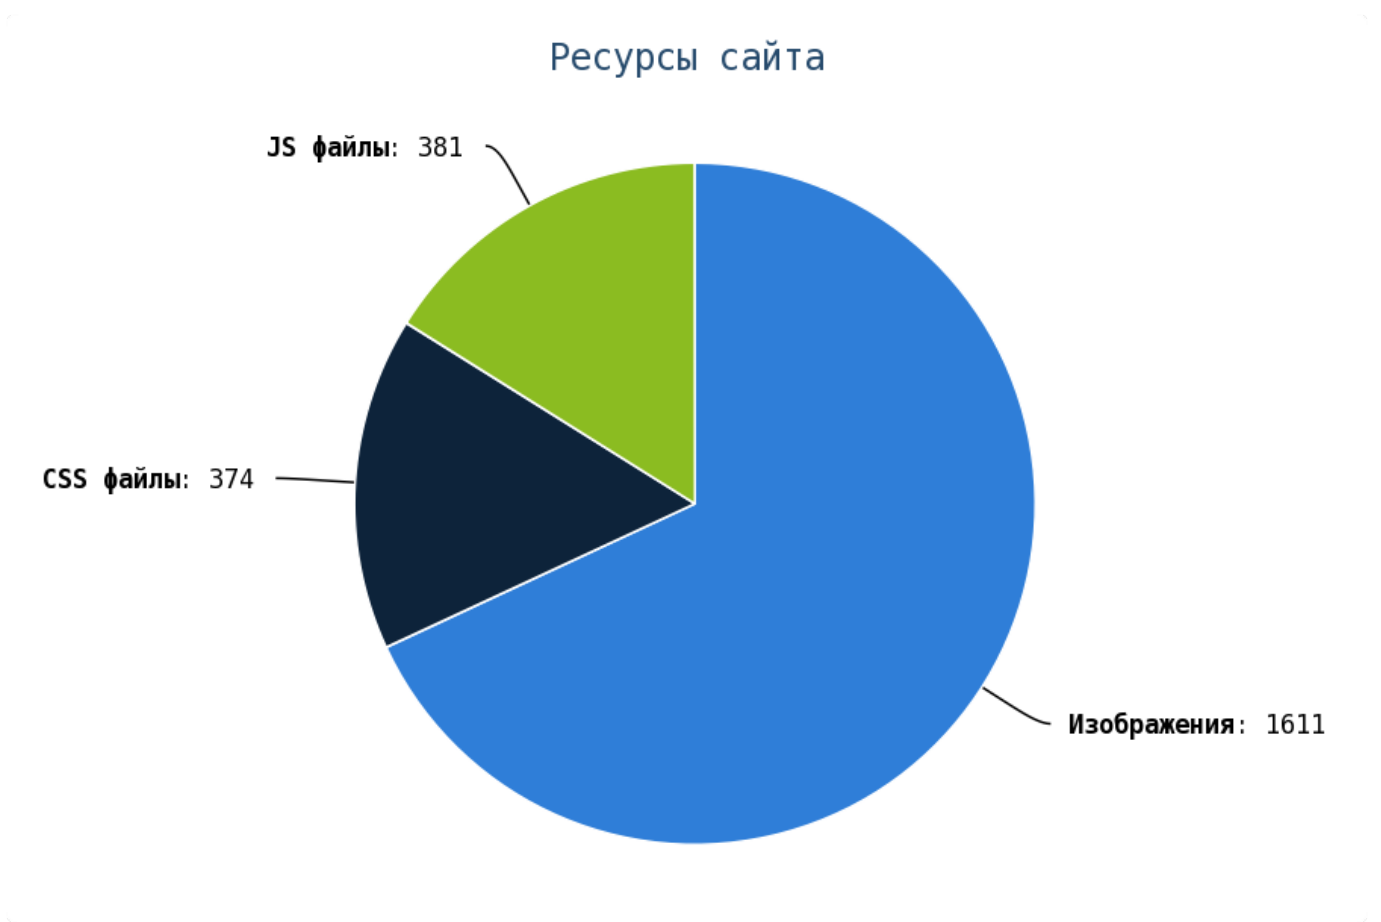

Проверьте страницы:

Приложение: [Список страниц](#)

Число ссылок на страницы 404 (битых ссылок) составляет — 6 Проверьте страницы:

Приложение: [Список страниц](#)

i Грамотная перелинковка страниц:

- улучшает ссылочный вес сайта, что повлияет на индексы ранжирования (ТИЦ, PR, AR), которые в последствии выведут ваш сайт в топ выдачи;

i Всего ресурсов найдено на сайте: 2366.

❗ **ошибок изображений (img src): 1065.**

💡 Проверьте ссылки на следующие изображения:

Приложение: [Список ошибок](#)

❗ **ошибок CSS файлов (link href): 250.**

💡 Проверьте ссылки на следующие CSS файлы: