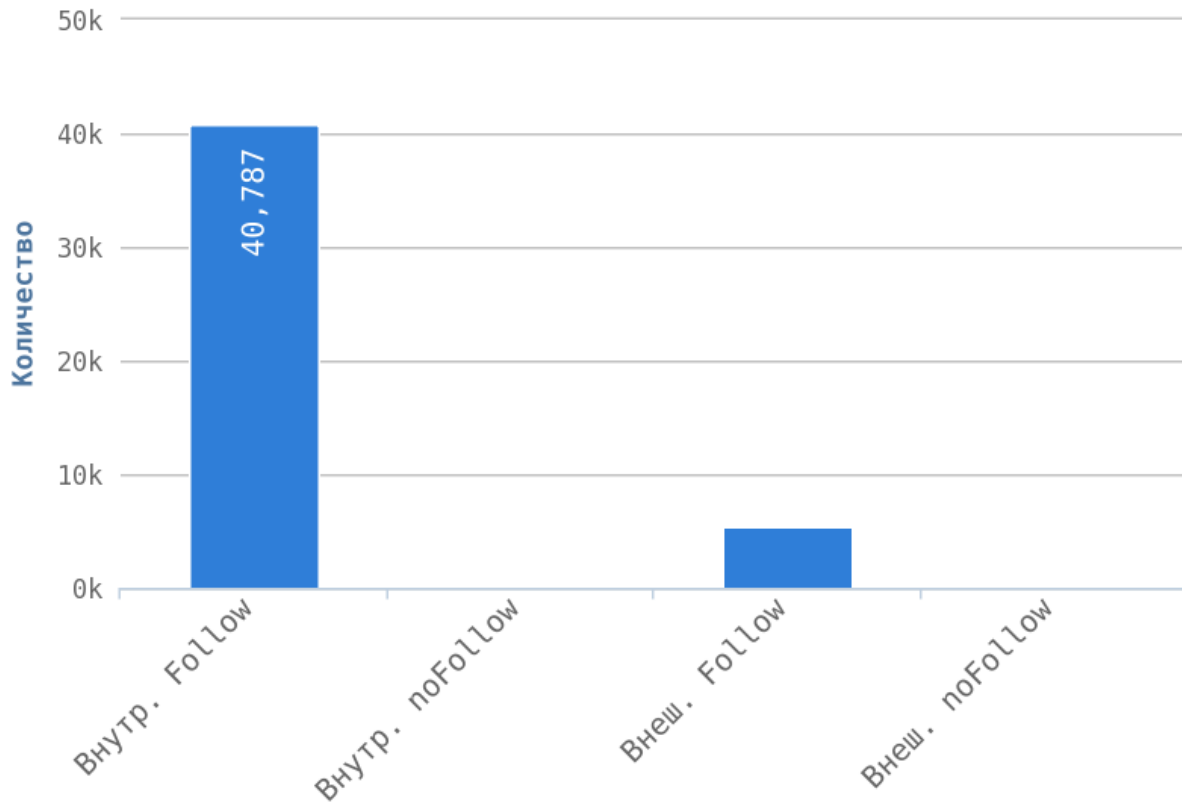

Типы ссылок на сайте

Ссылки на вашем сайте могут содержать тег «rel=» с помощью которого вы можете закрывать ссылки от индексации поисковыми роботами.

Follow — открытые для индексации ссылки. Робот может без препятствий перемещаться по ним и индексировать.

NoFollow — закрытые для индексации ссылки, сообщающие роботу, что их не нужно учитывать, однако для пользователей ссылки останутся рабочими.