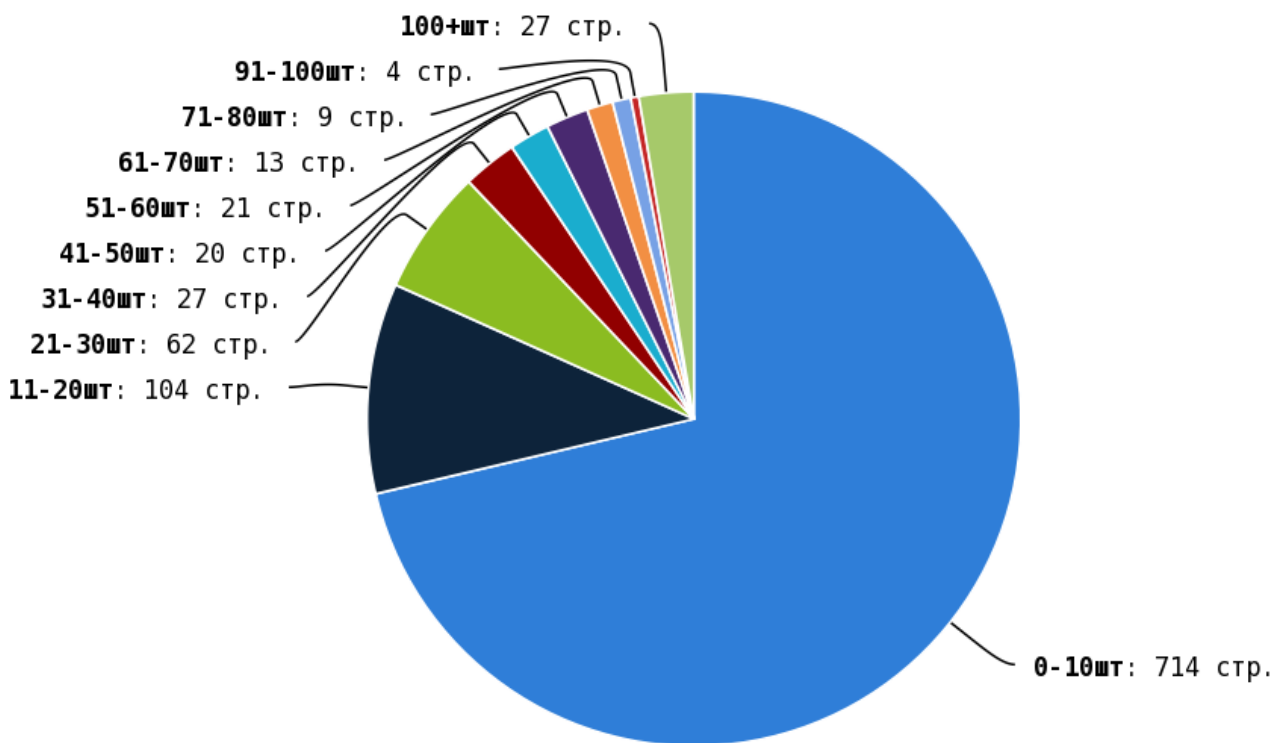

NoFollow — закрытые для индексации ссылки, сообщающие роботу, что их не нужно учитывать, однако для пользователей ссылки останутся рабочими.

Локальные входящие ссылки

Локальные исходящие ссылки

Число внутренних ссылок с nofollow составляет — 57.