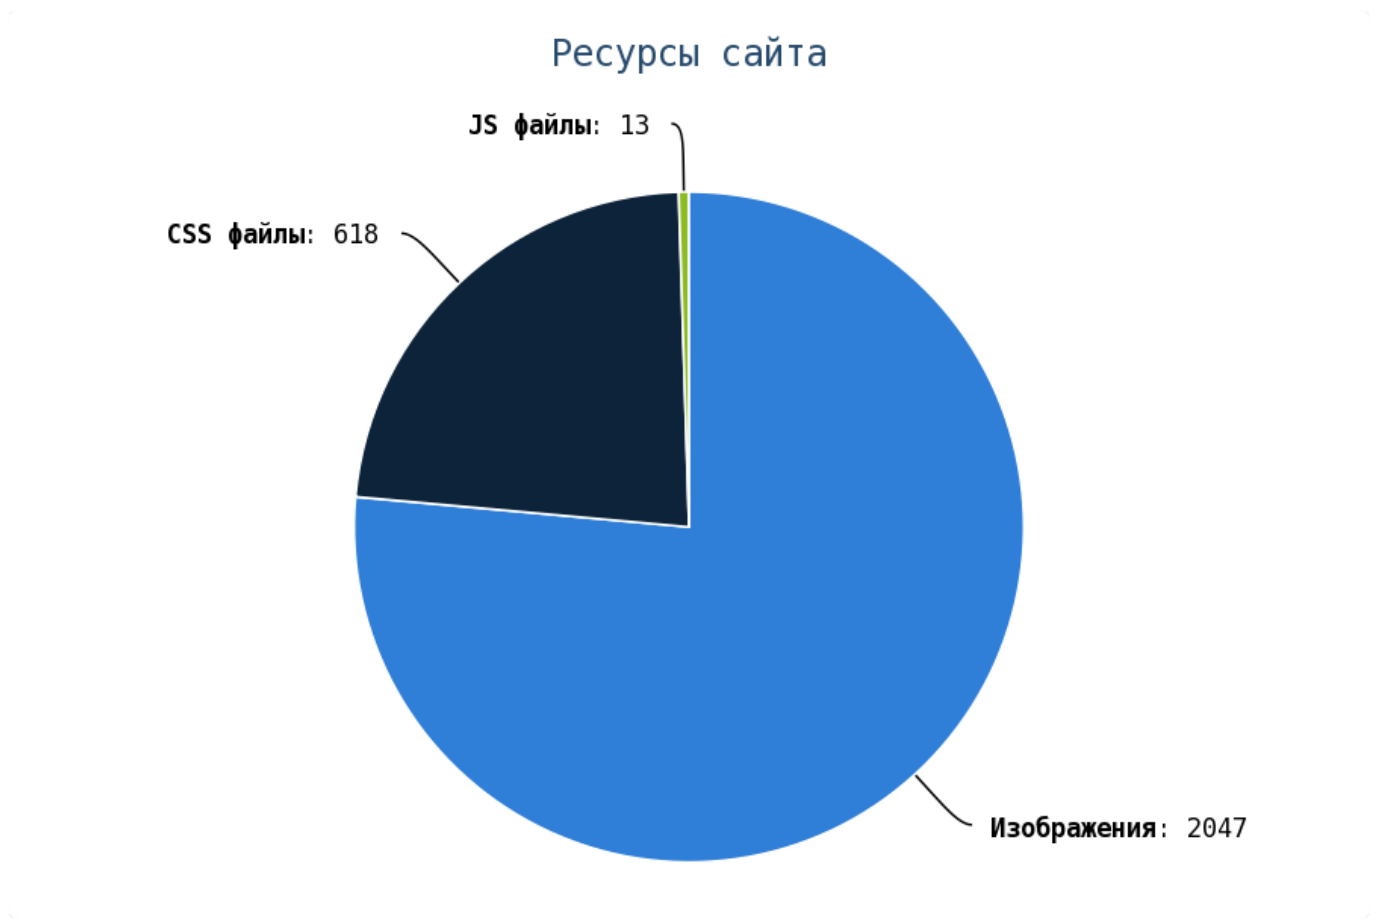

Отчёт по ресурсам

i Ресурсы на вашем сайте — это изображения, подключаемые CSS-стили, шрифты, JS-файлы и т. д. В отчёте также представлены внешние ссылки на сторонние ресурсы. Важно, чтобы все они корректно загружались и отображались, поскольку ресурсы участвуют в корректном формировании страниц.

i Всего ресурсов найдено на сайте: 2678.

❌ ошибок изображений (img src): 1.

💡 Проверьте ссылки на следующие изображения:

Приложение: [Список ошибок](#)

❌ ошибок CSS файлов (link href): 257.

💡 Проверьте ссылки на следующие CSS файлы:

Приложение: [Список ошибок](#)

✅ ошибок Javascript файлов (script src): 0.

✅ ошибок исходящих внешних ссылок: 0.

💡 Данные ресурсы могут серьёзно повлиять на выдачу вашего сайта в поисковых системах. Некорректная