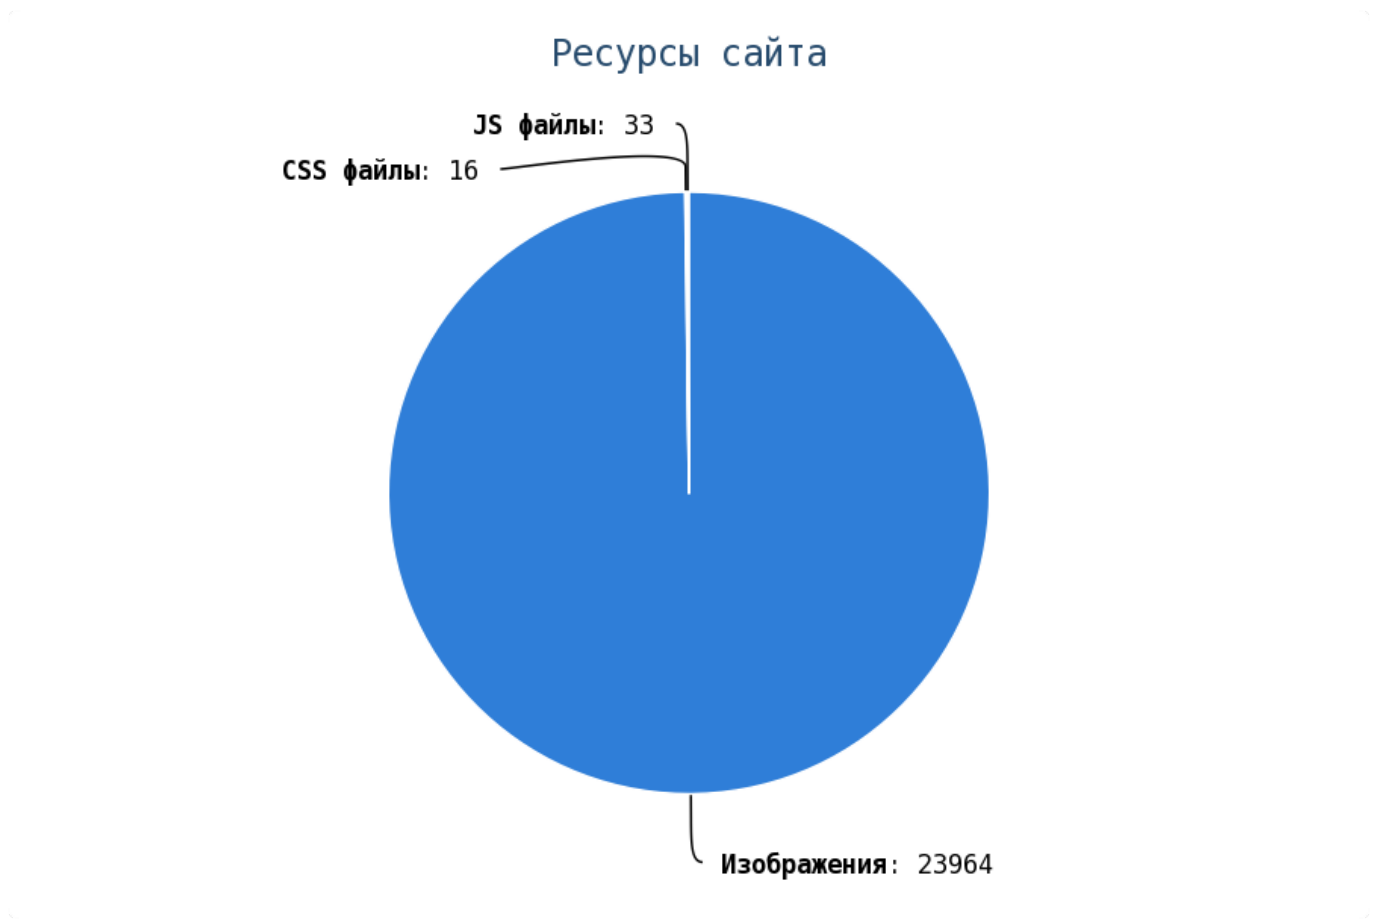

Отчёт по ресурсам

i Ресурсы на вашем сайте — это изображения, подключаемые CSS-стили, шрифты, JS-файлы и т. д. В отчёте также представлены внешние ссылки на сторонние ресурсы. Важно, чтобы все они корректно загружались и отображались, поскольку ресурсы участвуют в корректном формировании страниц.

i Всего ресурсов найдено на сайте: 24013.

🚩 ошибок изображений (img src): 4.

💡 Проверьте ссылки на следующие изображения:

Приложение: [Список ошибок](#)

🚩 ошибок CSS файлов (link href): 8.

💡 Проверьте ссылки на следующие CSS файлы:

Приложение: [Список ошибок](#)

🚩 ошибок Javascript файлов (script src): 16.

💡 Проверьте ссылки на следующие JavaScript файлы:

Приложение: [Список ошибок](#)