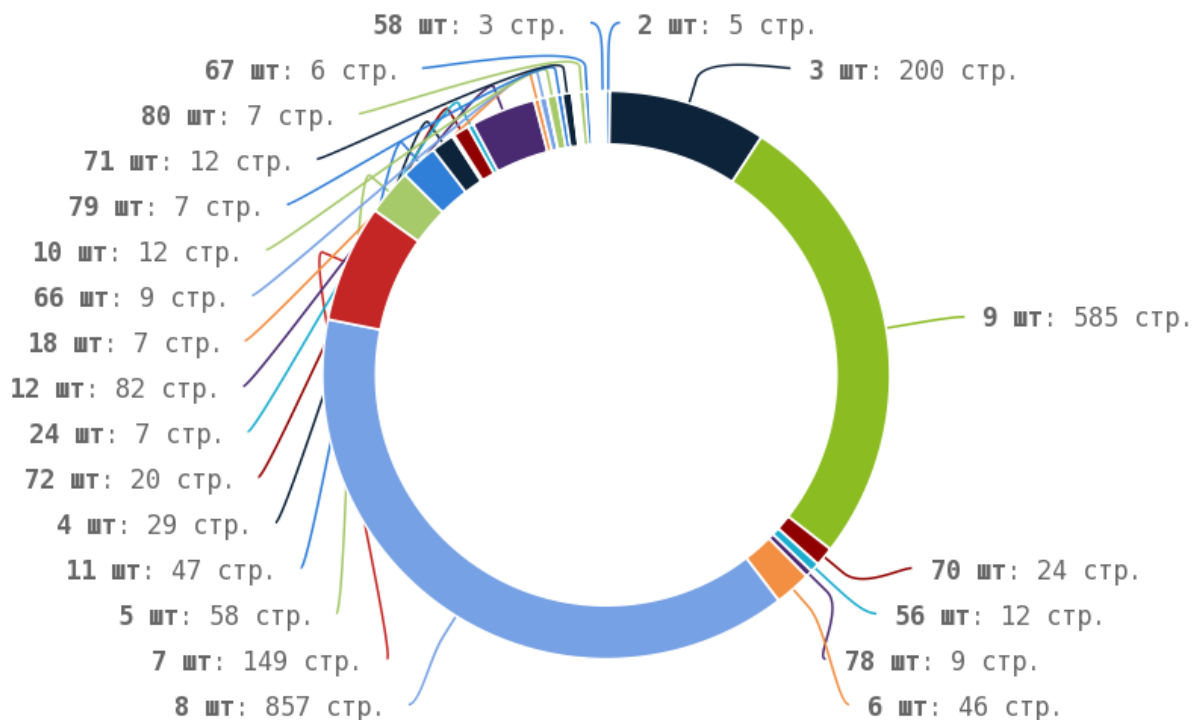

Не рекомендуется комбинировать оба этих тега в рамках одной фразы и создавать вложенные конструкции.

Распределение тегов по страницам сайта

1 шт: 6 стр.

без тегов: 2218 стр.

Распределение тегов <I> по страницам сайта