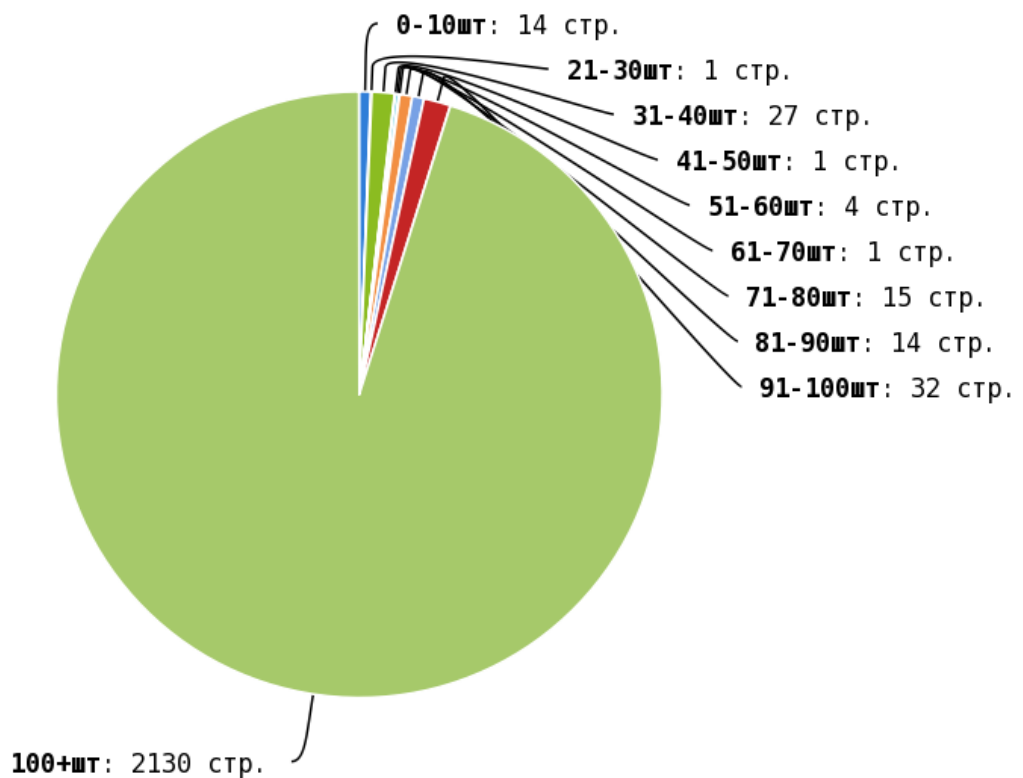

NoFollow — закрытые для индексации ссылки, сообщающие роботу, что их не нужно учитывать, однако для пользователей ссылки останутся рабочими.

Локальные входящие ссылки

Локальные исходящие ссылки

Число внутренних ссылок с nofollow составляет — 0.