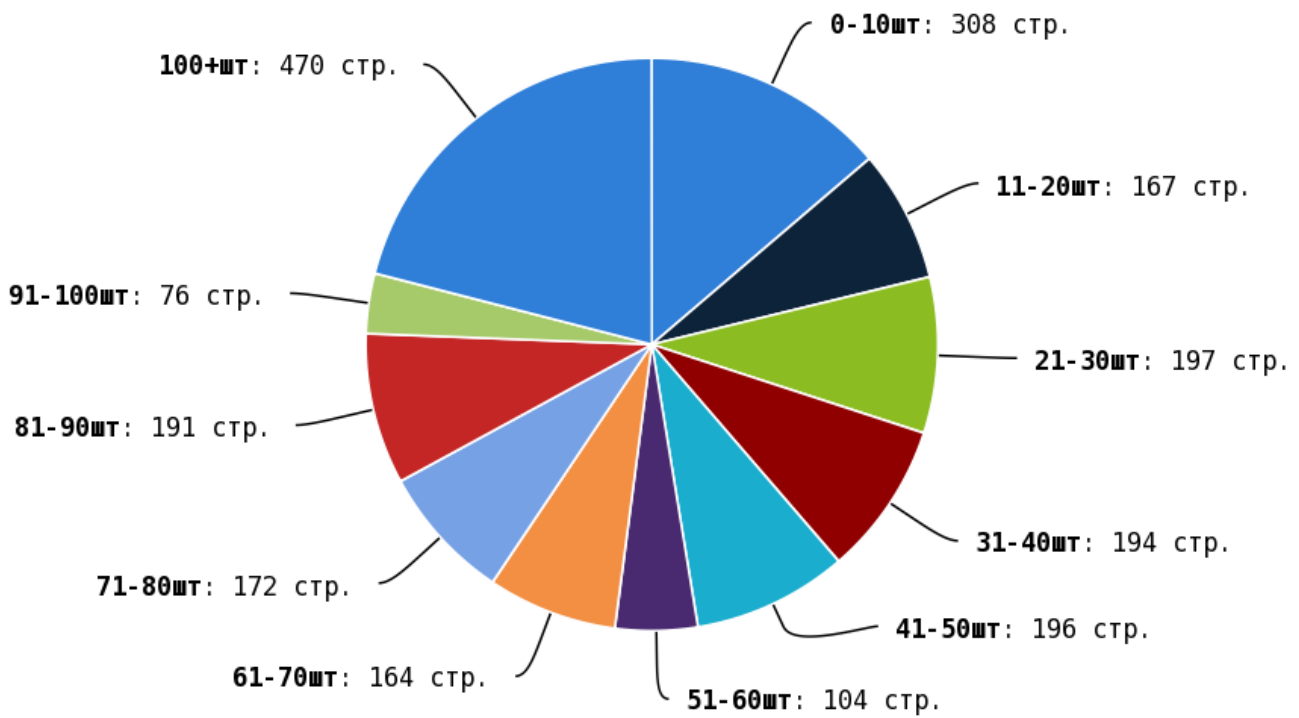

NoFollow — закрытые для индексации ссылки, сообщающие роботу, что их не нужно учитывать, однако для пользователей ссылки останутся рабочими.

Локальные входящие ссылки

Локальные исходящие ссылки

Число внутренних ссылок с nofollow составляет — 0.