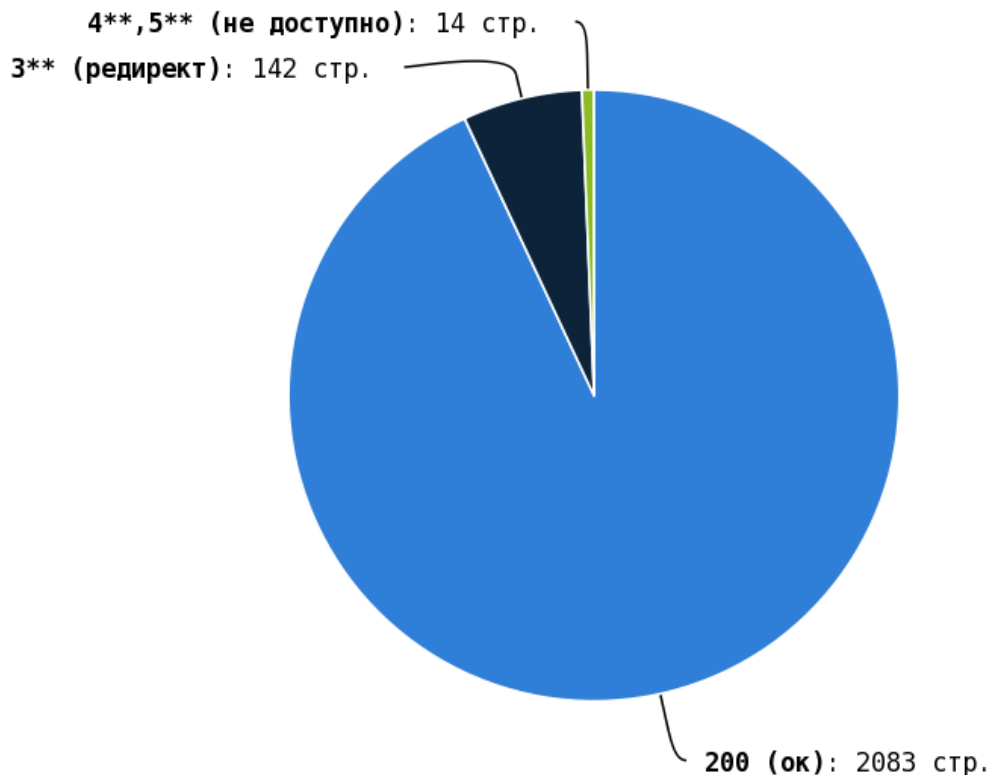

Коды ответа сервера

Коды ответа сайта

Код ответа 200 — 2083 стр.

Число кодов 3** = 142 проверьте страницы:

Приложение: [Список страниц](#)

Сервер ответил на все запросы.

Число кодов ответа 4** = 14 проверьте страницы:

<http://www.stenochka.ru/108655/>
<http://www.stenochka.ru/108327/>
<http://www.stenochka.ru/35990/>
<http://www.stenochka.ru/108857/>
<http://www.stenochka.ru/101338/>
<http://www.stenochka.ru/35176/>
<http://www.stenochka.ru/36037/>
<http://www.stenochka.ru/41599/>
<http://www.stenochka.ru/101344/>
<http://www.stenochka.ru/110537/>
<http://www.stenochka.ru/mebelnayafabrica34/>
<http://www.stenochka.ru/107477/>
<http://www.stenochka.ru/38970/>
<http://www.stenochka.ru/114576/>