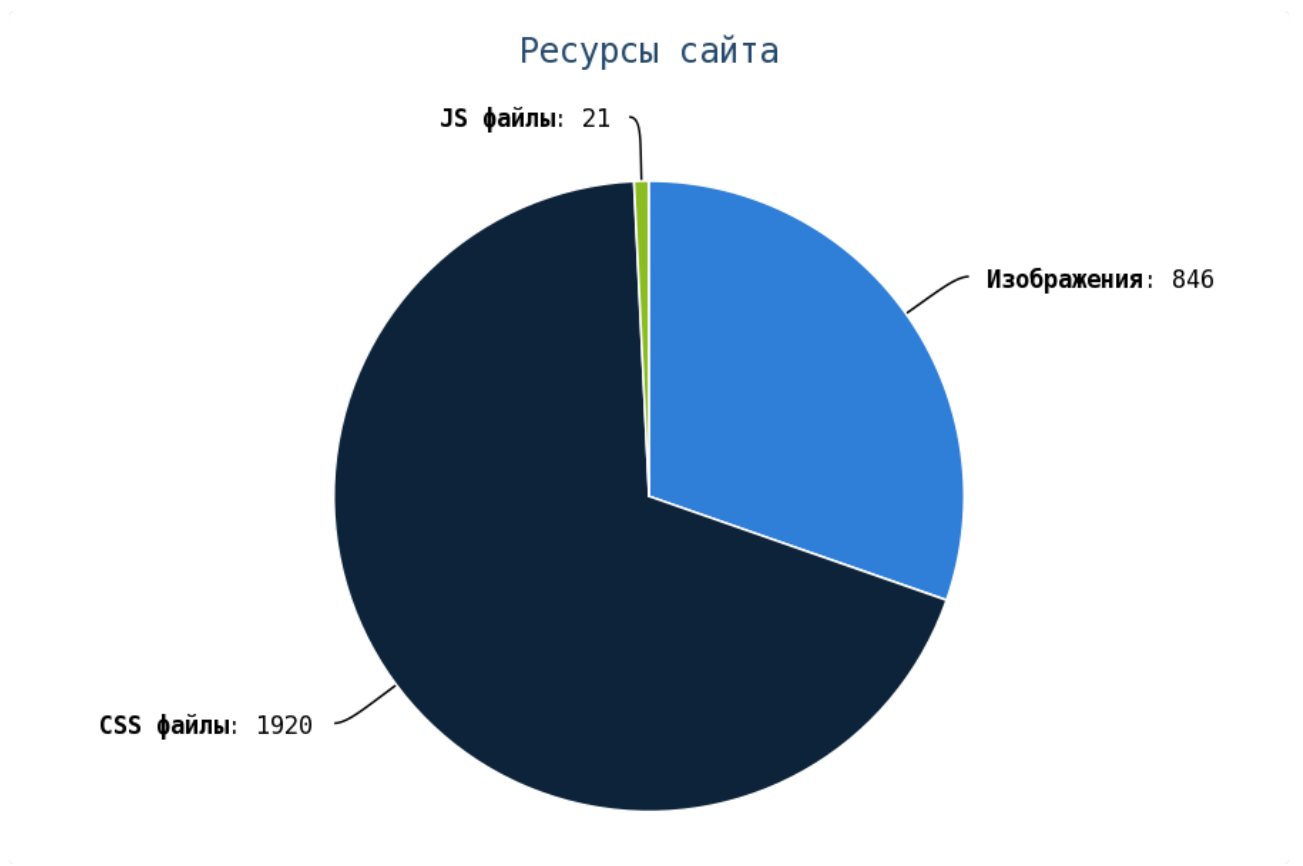

Отчёт по ресурсам

i Ресурсы на вашем сайте — это изображения, подключаемые CSS-стили, шрифты, JS-файлы и т. д. В отчёте также представлены внешние ссылки на сторонние ресурсы. Важно, чтобы все они корректно загружались и отображались, поскольку ресурсы участвуют в корректном формировании страниц.

i Всего ресурсов найдено на сайте: 2787.

❌ ошибок изображений (img src): 2.

💡 Проверьте ссылки на следующие изображения:

Приложение: [Список ошибок](#)

❌ ошибок CSS файлов (link href): 2.

💡 Проверьте ссылки на следующие CSS файлы:

Приложение: [Список ошибок](#)

✅ ошибок Javascript файлов (script src): 0.

❌ ошибок исходящих внешних ссылок: 3.

💡 Проверьте ссылки на следующие исходящие внешние ссылки: