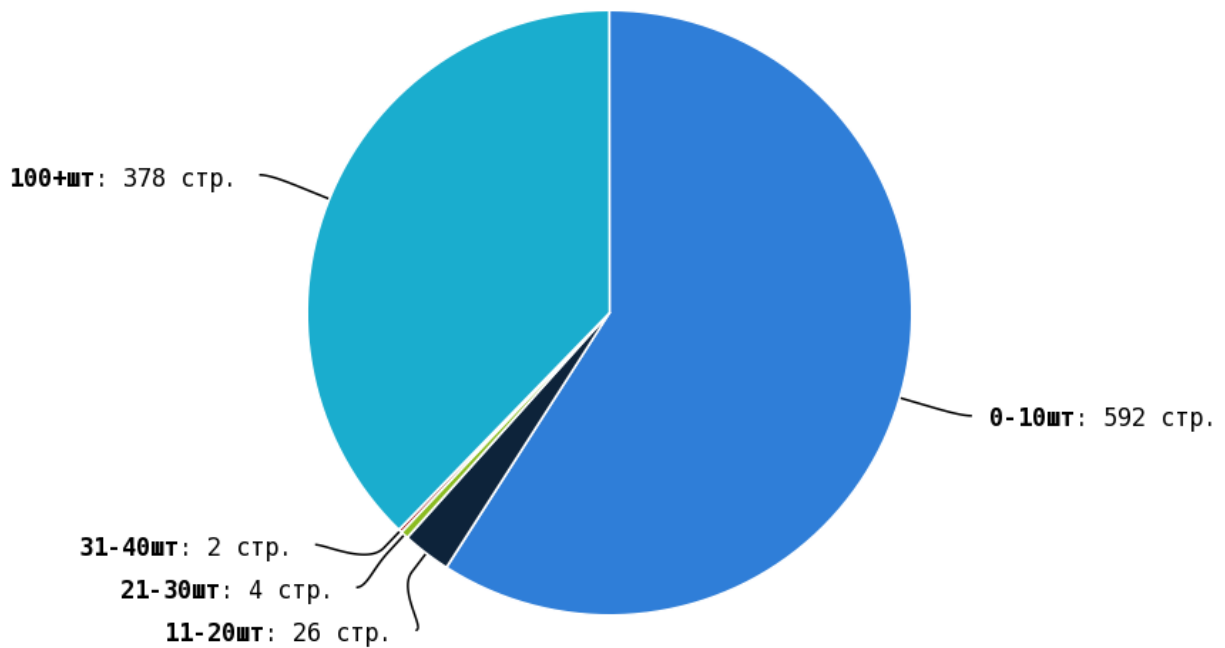

NoFollow — закрытые для индексации ссылки, сообщающие роботу, что их не нужно учитывать, однако для пользователей ссылки останутся рабочими.

Локальные входящие ссылки

Локальные исходящие ссылки

Число внутренних ссылок с nofollow составляет — 70812.