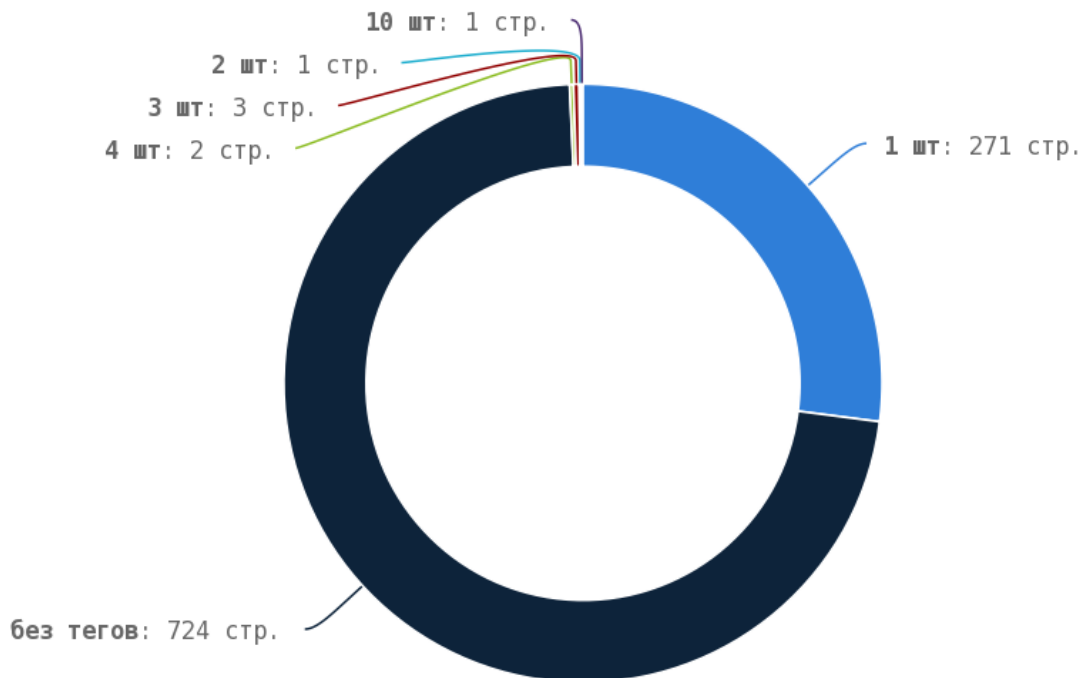

Распределение тегов <Strong> по страницам сайта

🚩 Число употреблений тега < b > превышено на страницах:

<http://ganga.mkmv.ru/shop/books/gazeta-vegetarian-14-avgust-2016g/> (5)