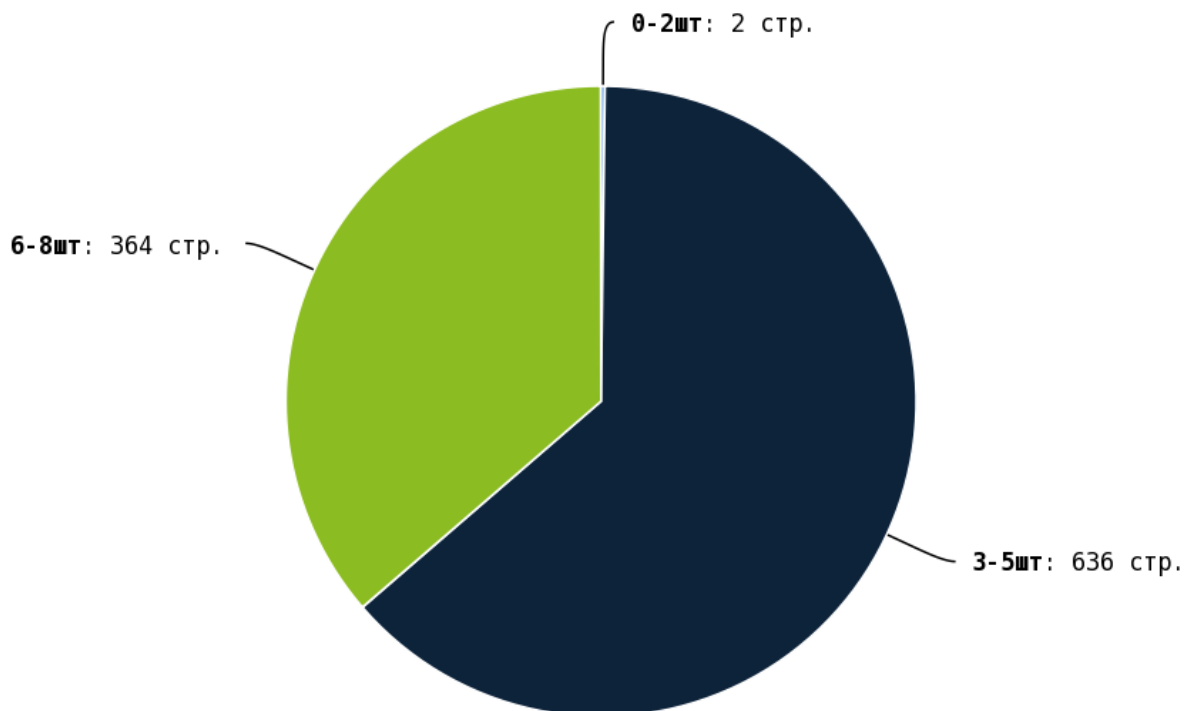

Проверьте страницы:

Приложение: [Список страниц](#)

Число внешних ссылок с nofollow составляет — 3.

Проверьте страницы:

Приложение: [Список страниц](#)

Внешние исходящие ссылки

Число циклических ссылок составляет — 1055.

Проверьте страницы:

Приложение: [Список страниц](#)

Число ссылок на страницы 404 (битых ссылок) составляет — 0.

i Грамотная перелинковка страниц:

- улучшает ссылочный вес сайта, что повлияет на индексы ранжирования (ТИЦ, PR, AR), которые в последствии выведут ваш сайт в топ выдачи;
- положительно влияет на поведенческий фактор пользователей на сайте;
- позволяет пользователю быстро находить необходимую ему информацию.