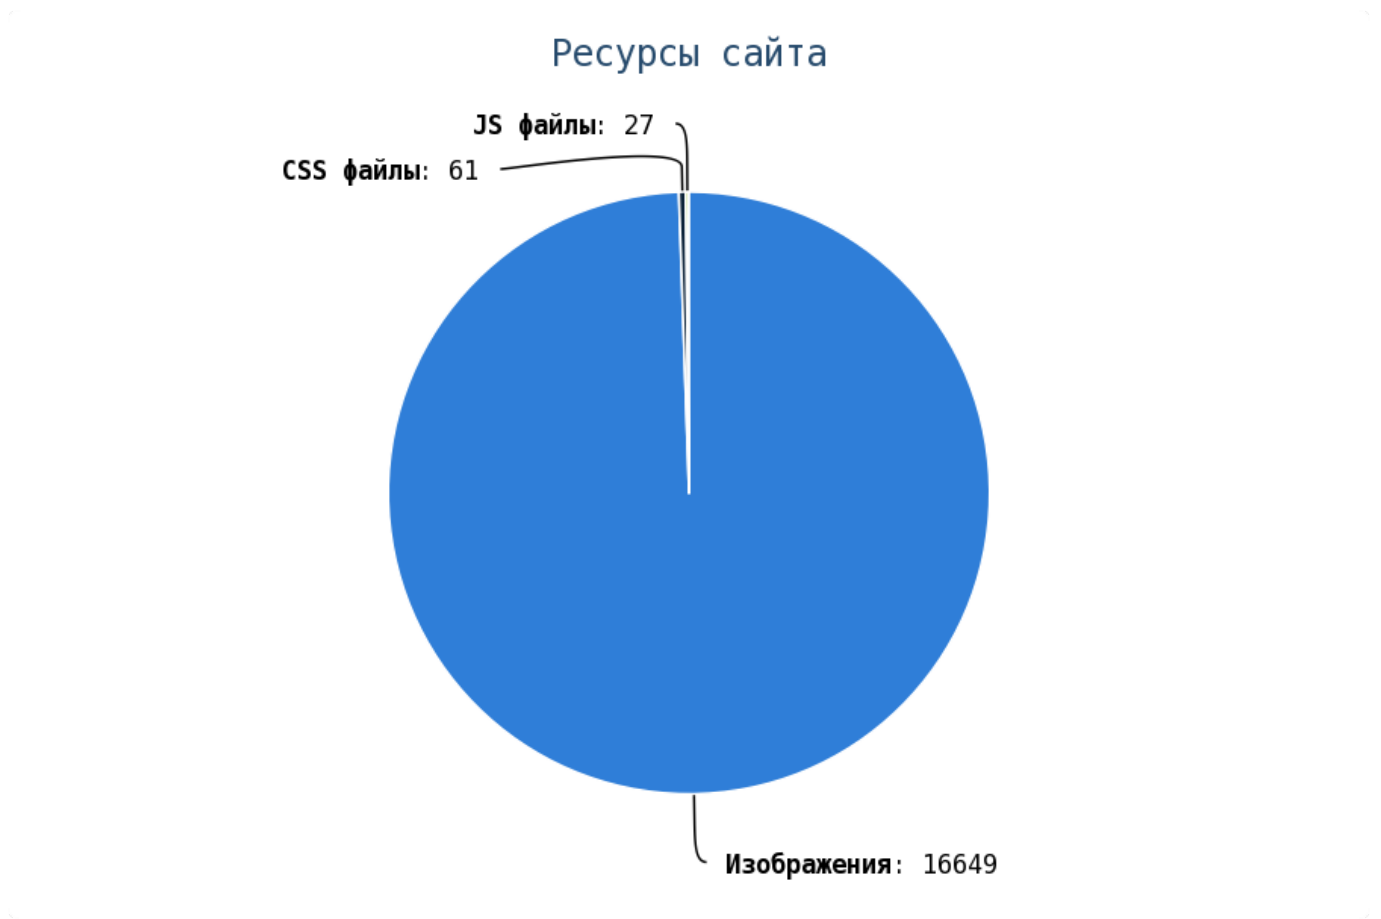

Отчёт по ресурсам

i Ресурсы на вашем сайте — это изображения, подключаемые CSS-стили, шрифты, JS-файлы и т. д. В отчёте также представлены внешние ссылки на сторонние ресурсы. Важно, чтобы все они корректно загружались и отображались, поскольку ресурсы участвуют в корректном формировании страниц.

i Всего ресурсов найдено на сайте: 16737.

█ ошибок изображений (img src): 0.

█ ошибок CSS файлов (link href): 2.

💡 Проверьте ссылки на следующие CSS файлы:

Приложение: [Список ошибок](#)

█ ошибок Javascript файлов (script src): 4.

💡 Проверьте ссылки на следующие JavaScript файлы:

Приложение: [Список ошибок](#)

█ ошибок исходящих внешних ссылок: 0.

💡 Данные ресурсы могут серьёзно повлиять на выдачу вашего сайта в поисковых системах. Некорректная