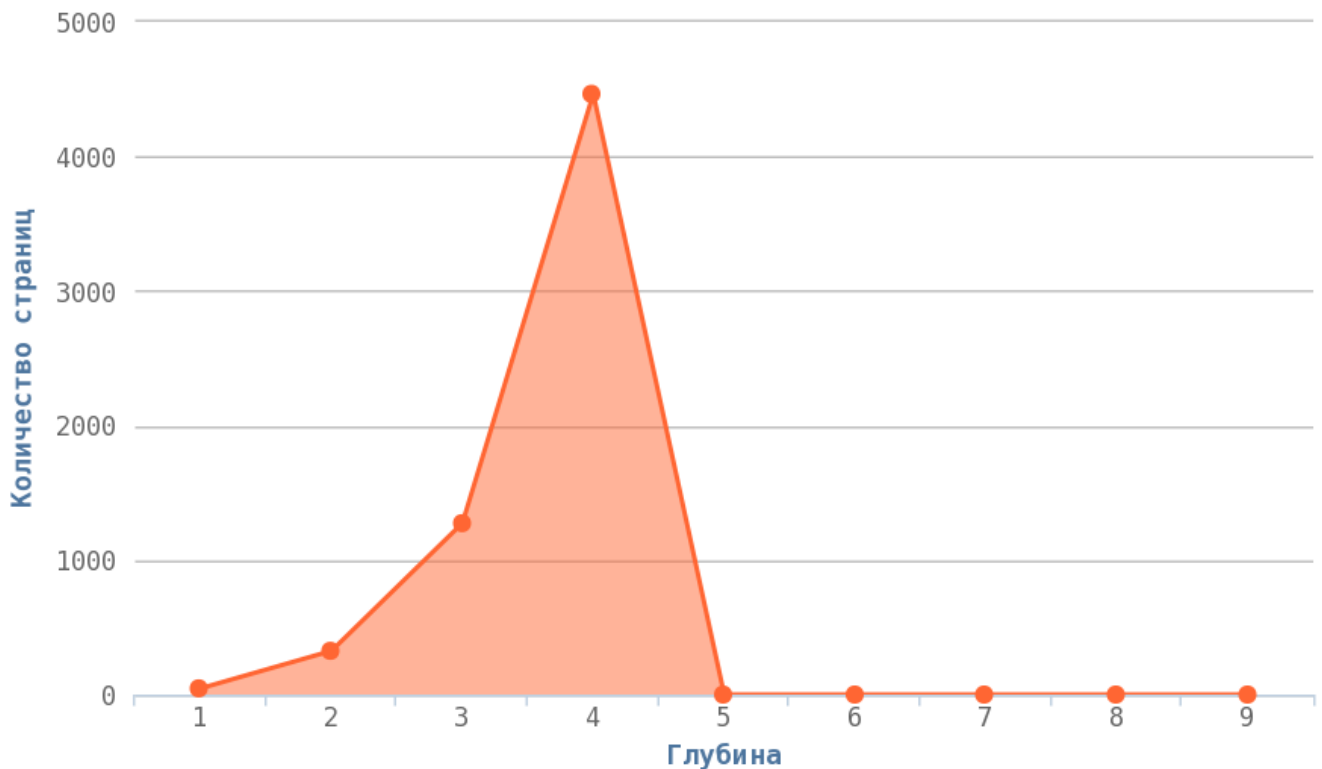

Глубины страниц

❗ Максимальная глубина равна 4. Следует преобразовать структуру сайта, чтобы максимальный уровень глубины на сайте был не более 3.

Страницы на уровне глубины более 3 кликов:

Приложение: [Список страниц](#)

💡 Уровень глубины страниц сильно влияет на поведенческие факторы пользователей. Оптимальный максимальный уровень вложенности от главной страницы — 3 клика. Это означает, что с главной страницы пользователь может переместиться на любую страницу вашего сайта, сделав всего 3 перехода.

Внутренние ссылки

---

i Ссылка — запись в документе, указывающая на другую его часть или на другой документ. Ссылки нужны для связи страниц друг с другом, а также для передачи характеристик от одних страниц другим.