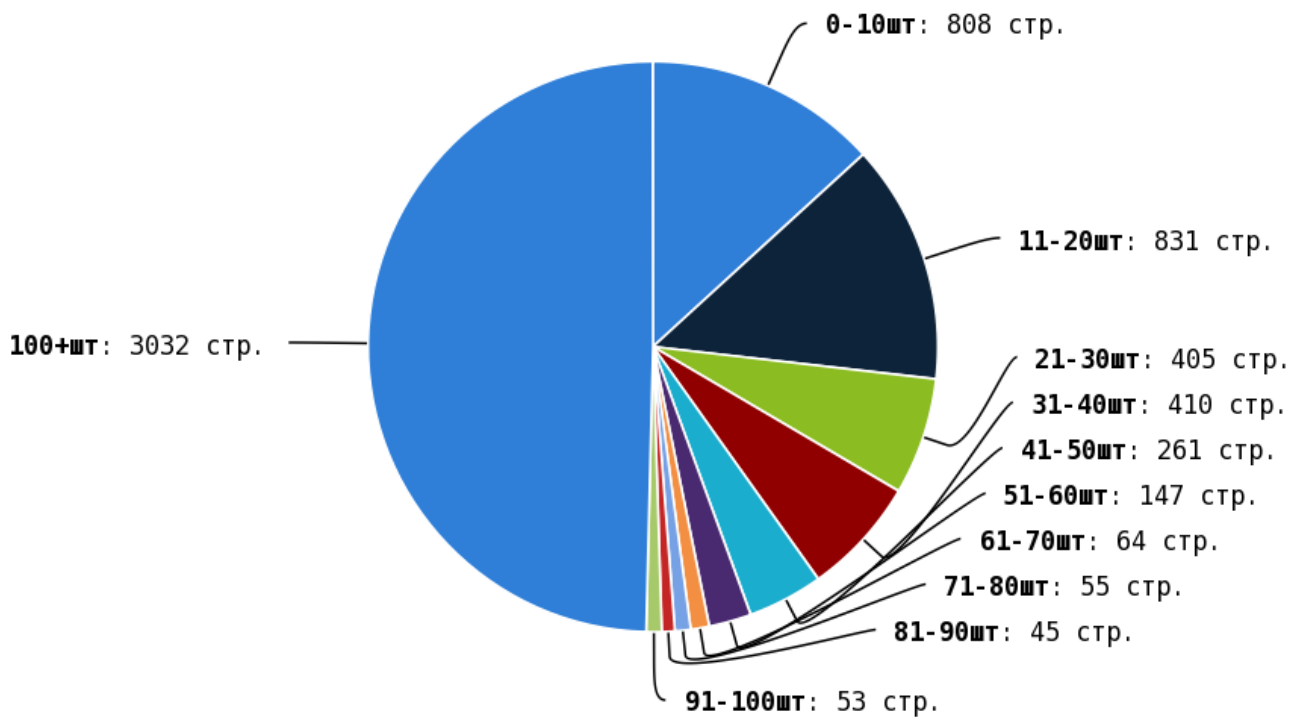

NoFollow — закрытые для индексации ссылки, сообщающие роботу, что их не нужно учитывать, однако для пользователей ссылки останутся рабочими.

Локальные входящие ссылки

Локальные исходящие ссылки

Число внутренних ссылок с nofollow составляет — 0.