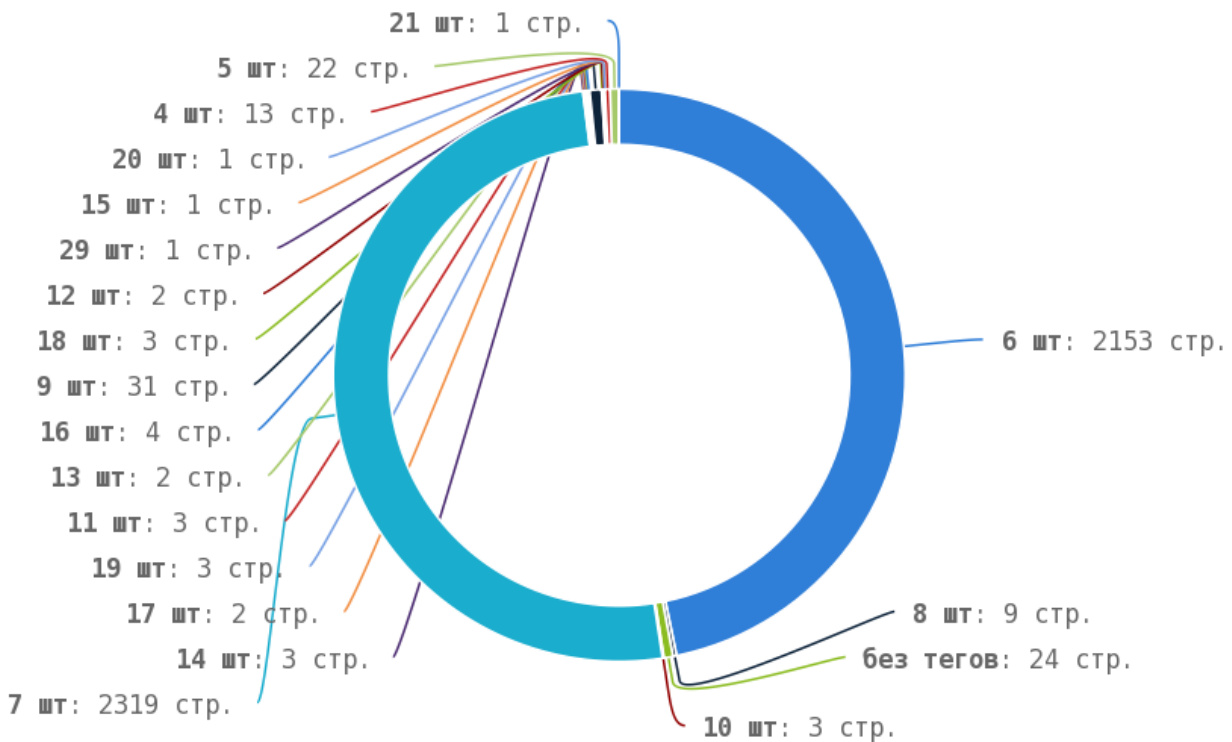

рекомендует использовать тег `<strong>` вместо тега `<b>`, однако это всего лишь рекомендация. Google воспринимает оба тега одинаково и придаёт им один и тот же вес.

Не нужно беспокоиться о том, что страница была неграмотно свёрстана только из-за того, что на ней использовался не тот тег. Внутри тегов `<strong>` и `<bold>` следует помещать ключевые фразы, но не злоупотреблять этим. Страница, на которой данные теги встречаются десятки раз, должна быть перепроверена. Если необходимо просто выделить жирным шрифтом ту или иную фразу, следует пользоваться CSS-стилем `font-weight:bold`.

Не рекомендуется комбинировать оба этих тега в рамках одной фразы и создавать вложенные конструкции.

Распределение тегов `<B>` по страницам сайта