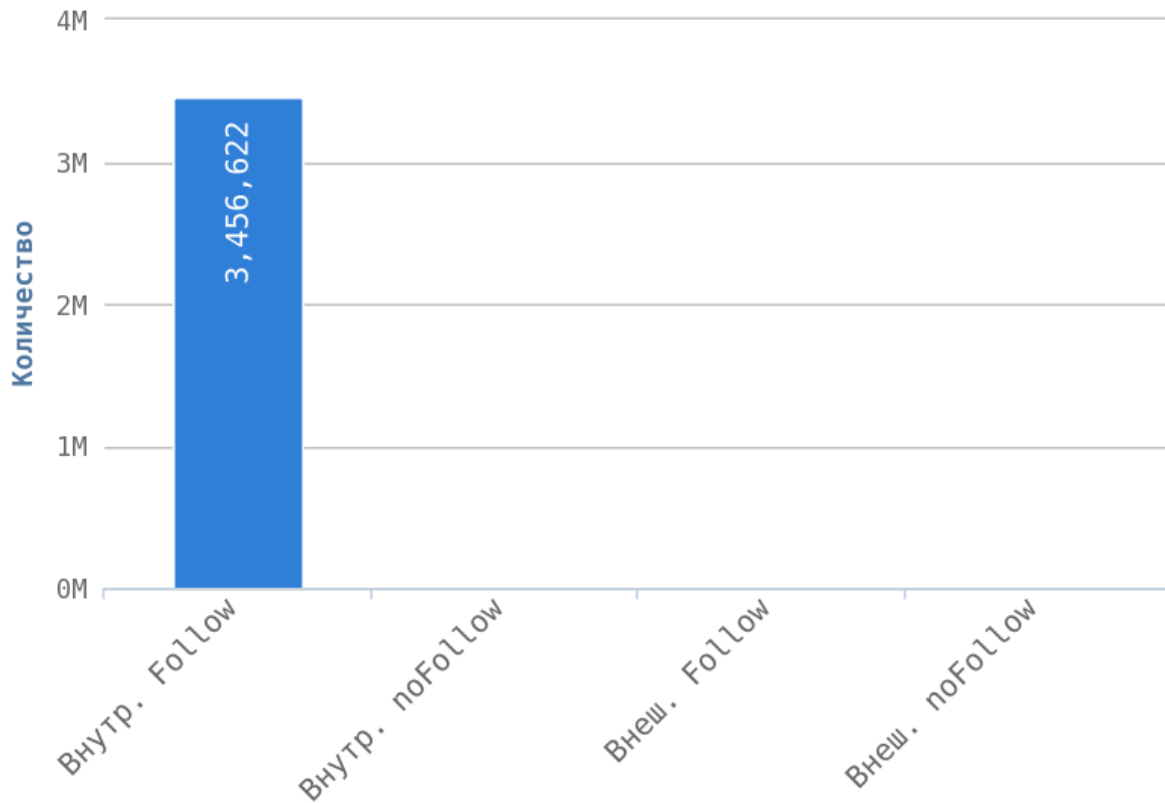

Типы ссылок на сайте

Ссылки на вашем сайте могут содержать тег «rel=» с помощью которого вы можете закрывать ссылки от индексации поисковыми роботами.

Follow — открытые для индексации ссылки. Робот может без препятствий перемещаться по ним и индексировать.

NoFollow — закрытые для индексации ссылки, сообщающие роботу, что их не нужно учитывать, однако для пользователей ссылки останутся рабочими.