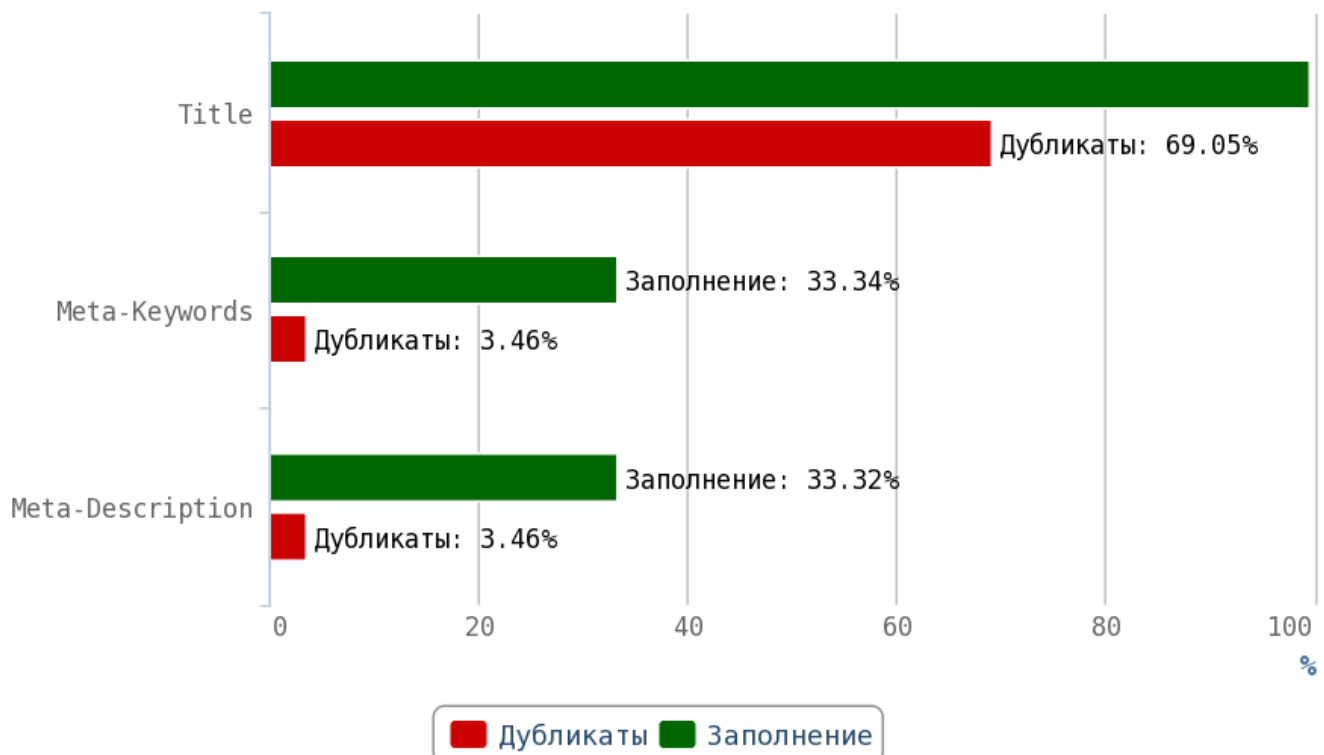

текста, либо использованием специфических малоизвестных слов.

Число грамматических ошибок 2897.

Приложение: [Таблица грамматических ошибок](#)

Актуальный и уникальный контент — двигатель вашего сайта. Чем качественнее и интереснее контент, тем чаще пользователи будут возвращаться на страницы вашего сайта, а поисковая система в свою очередь, вознаградит вас высокими позициями в поиске.

Не размещайте дублированные или неуникальные статьи.

Особенно внимательно следите за орфографическими ошибками — они влияют на выдачу вашего сайта.

Отчёт по анализу тегов

Теги Title и мета-теги

Title (тайтл) — самый важный тег для внутренней оптимизации html-кода страниц. Поисковые системы придают очень большое значение тексту, заключённому в title.

Мета-тег **Description** предназначен для создания краткого описания страницы, которое выводится в качестве аннотации к ссылке на страницу в поисковой выдаче.

Мета-тег **Keywords** используется для указания ключевых слов оптимизируемой страницы.

Заполнение и дубликаты тегов
Title, Meta-Keywords, Meta-Description