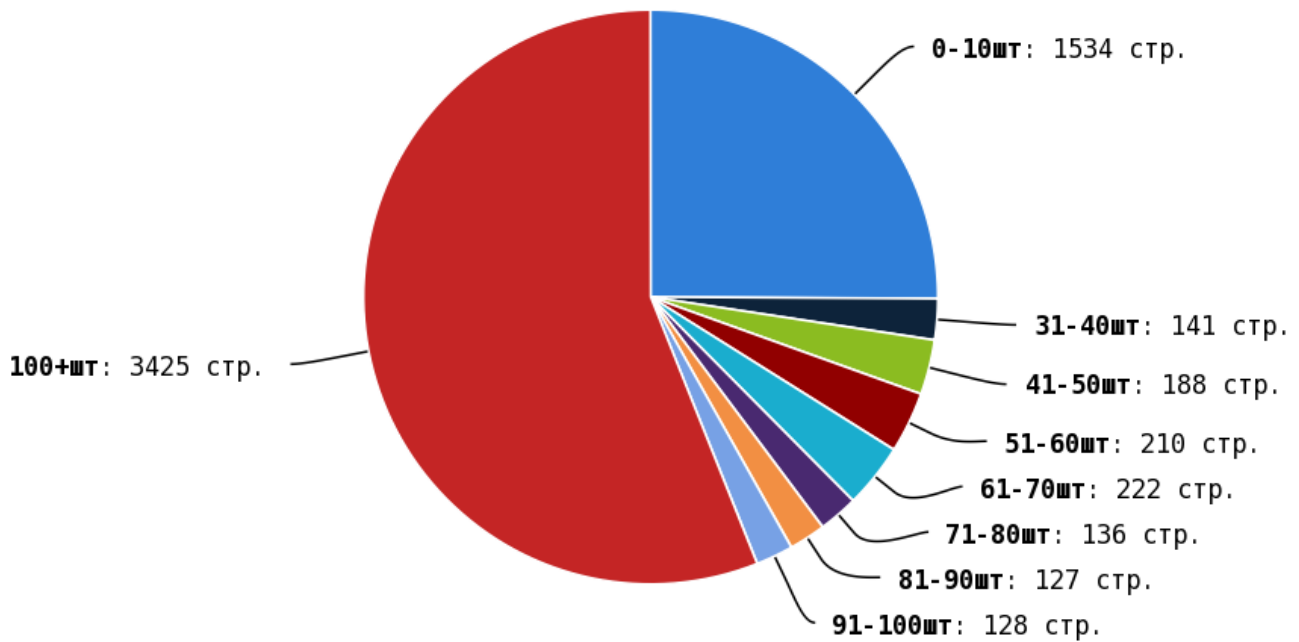

NoFollow — закрытые для индексации ссылки, сообщающие роботу, что их не нужно учитывать, однако для пользователей ссылки останутся рабочими.

Локальные входящие ссылки

Локальные исходящие ссылки

Число внутренних ссылок с nofollow составляет — 0.