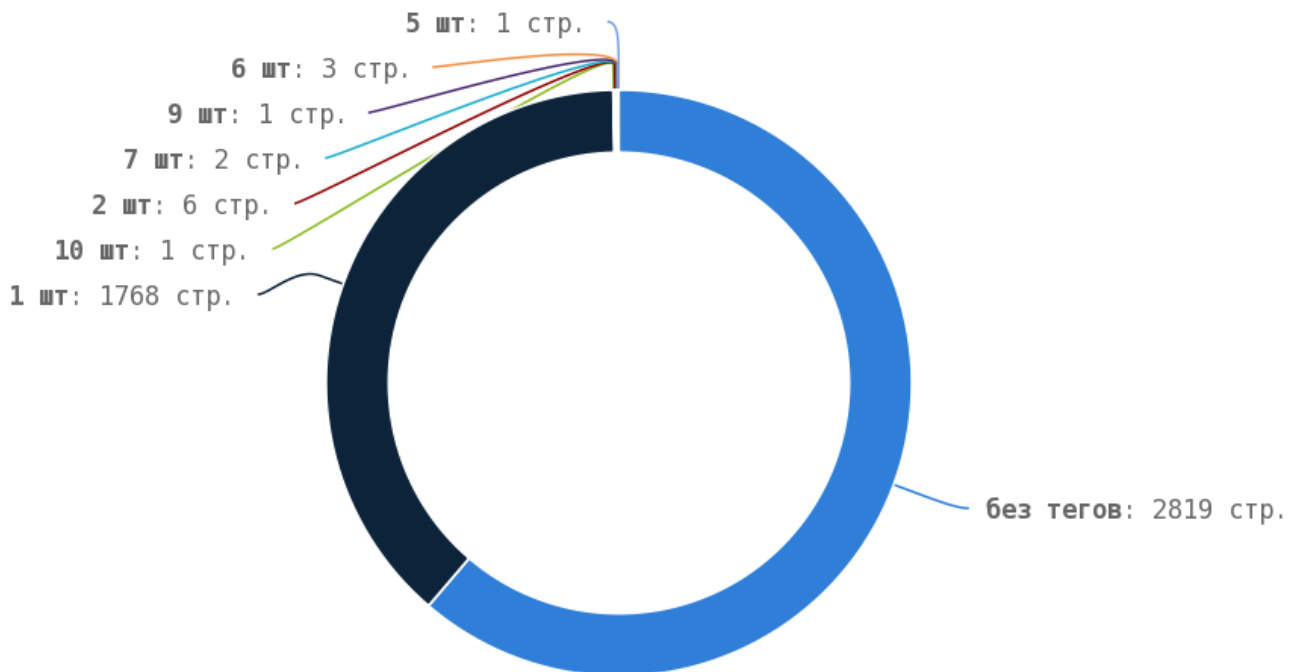

Распределение тегов <Strong> по страницам сайта

Число употреблений тега < b > превышено на страницах:

Приложение: [Список страниц](#)

Число употреблений тега < strong > превышено на страницах:

<http://svetosklad.ru/about/delivery/> (10)
<http://svetosklad.ru/articles/svetilniki-omnilux-ekonom-klass-vysokogo-kachestva/> (7)
<http://svetosklad.ru/articles/blitz-nemetskoe-kachestvo-po-razumnoy-tsene/> (9)
<http://svetosklad.ru/articles/svetilniki-reccagni-angelo-postoyanstvo-klassiki/> (6)
<http://svetosklad.ru/articles/wunderlicht-stil-i-gratsiya/> (5)
<http://svetosklad.ru/articles/eglo-unikalnyy-modern/> (7)
<http://svetosklad.ru/articles/odeon-light-tehnicheskije-innovatsii-na-sluzhbe-u-krasoty/> (6)
<http://svetosklad.ru/articles/mw-light-beskonechnoe-raznoobrazie-dekorativnogo-sveta/> (6)

Теги < em > и < i >

Теги < em > и < i > предназначены для выделения текста курсивом. Их используют для акцентирования внимания или смыслового выделения части текста на странице. Стандарт W3C рекомендует использовать тег < em > вместо тега < i >, однако, это всего лишь рекомендация. Google воспринимает оба тега одинаково и придаёт им один и тот же вес.

Не нужно беспокоиться о том, что страница была неграмотно сверстана только из-за того, если на ней использовался не тот тег. Внутри тегов < em > и < i > следует помещать ключевые фразы, но не злоупотреблять этим. Страница, на которой данные теги встречаются десятки раз, должна быть