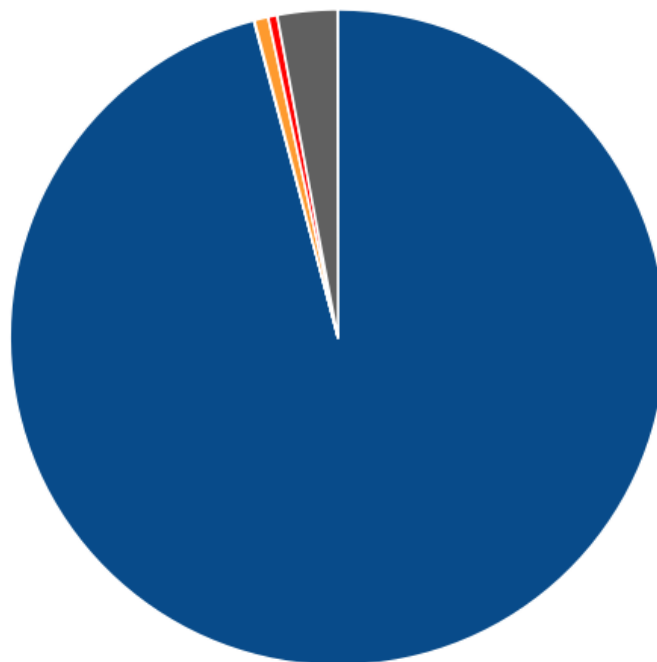

загрузка изображения или шрифта может дать сигнал поисковому роботу, что сайт недостаточно качественно разработан и не заслуживает места на первых страницах выдачи.

Отчёт по анализу контента

i Наличие дублей контента является **грубой ошибкой** оптимизации. За содержание вашего интернет-представительства вы несёте полную ответственность. Кроме того, дублирование размывает ссылочный вес на определённую запись, которую, оптимизируя, вы пытались продвинуть в топ, как целевую страницу.

Дубликаты контента на сайте

■ Уникальные ■ Похожие ■ Очень похожие ■ Дубликаты ■ Не канонические

🚩 Дубликатов страниц - 71.

💡 Проверьте страницы с дубликатами контента:

Приложение: [Таблица дубликатов](#)