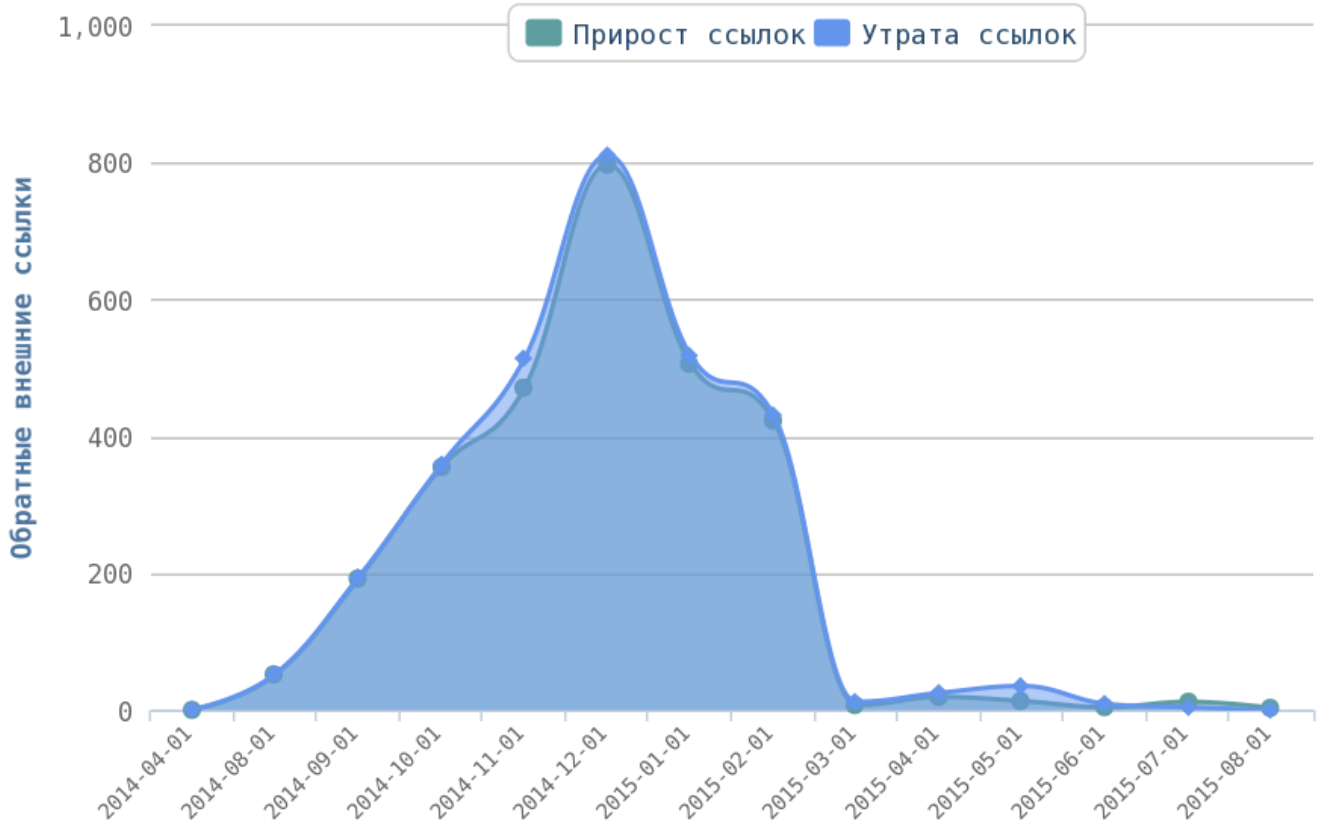

Динамика прироста и утраты ссылок

Характеристики:

- Число обратных ссылок: 2854;
- Число ссылающихся доменов: 644;
- Число исходящих ссылок: 0;
- Число исходящих доменов, на которые идут ссылки: 0.

Тип ссылок

Тип ссылок	Количество
Текстовые ссылки	0
Ссылки-изображения	0
Редиректы	0
Фреймы	0
Упоминания	0
Nofollow (неиндексируемые)	0
Содержащие Alt	0
С пустыми анкерами	0

Домены, ссылающиеся на вас: