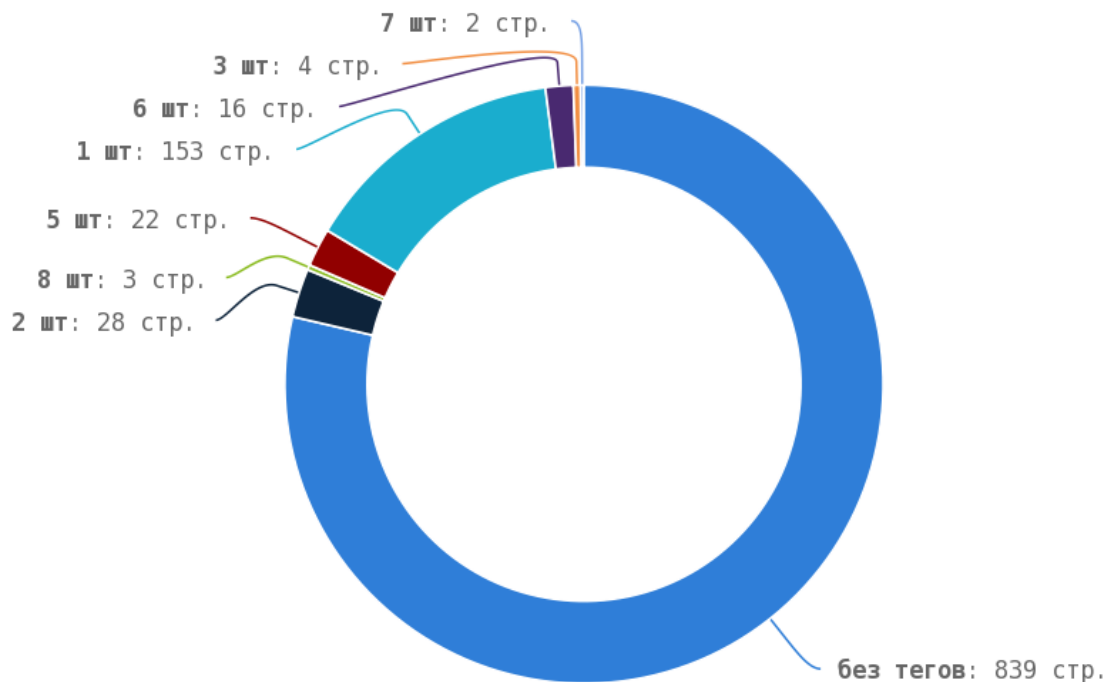

Распределение тегов <Strong> по страницам сайта

Число употреблений тега < b > превышено на страницах:

Приложение: [Список страниц](#)

Число употреблений тега < strong > превышено на страницах:

Приложение: [Список страниц](#)

Теги < em > и < i >

Теги < em > и < i > предназначены для выделения текста курсивом. Их используют для акцентирования внимания или смыслового выделения части текста на странице. Стандарт W3C рекомендует использовать тег < em > вместо тега < i >, однако, это всего лишь рекомендация. Google воспринимает оба тега одинаково и придаёт им один и тот же вес.

Не нужно беспокоиться о том, что страница была неграмотно сверстана только из-за того, если на ней использовался не тот тег. Внутри тегов < em > и < i > следует помещать ключевые фразы, но не злоупотреблять этим. Страница, на которой данные теги встречаются десятки раз, должна быть перепроверена. Если необходимо просто выделить курсивом ту или иную фразу, следует пользоваться CSS-стилем `font-style:italic`.

Не рекомендуется комбинировать оба этих тега в рамках одной фразы и создавать вложенные конструкции.