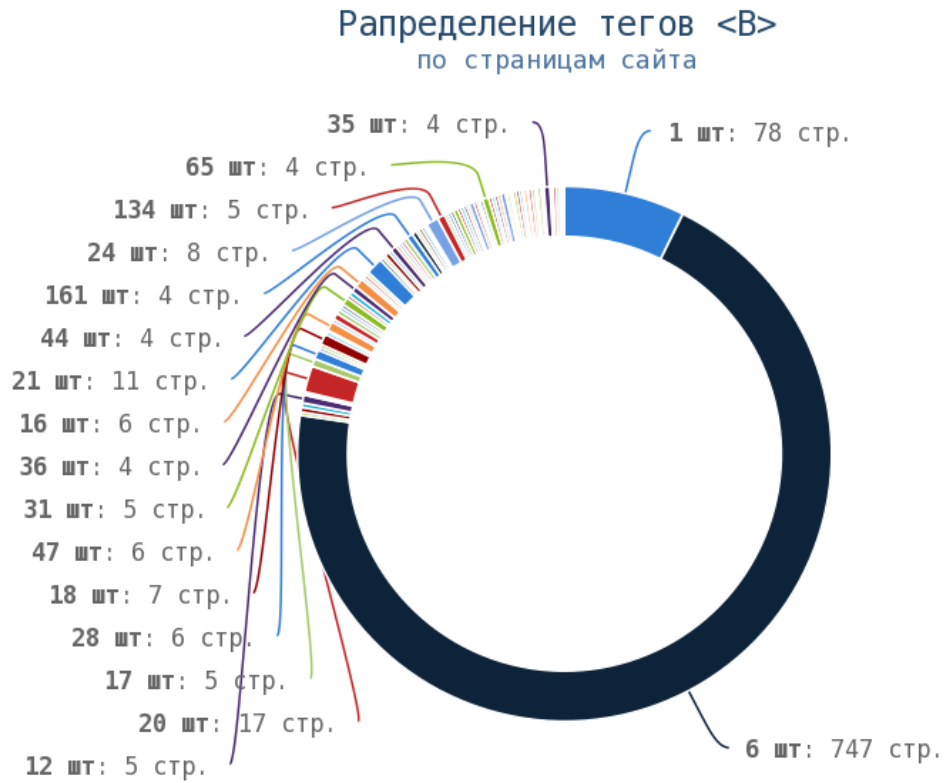

пользоваться CSS-стилем font-weight:bold.

Не рекомендуется комбинировать оба этих тега в рамках одной фразы и создавать вложенные конструкции.