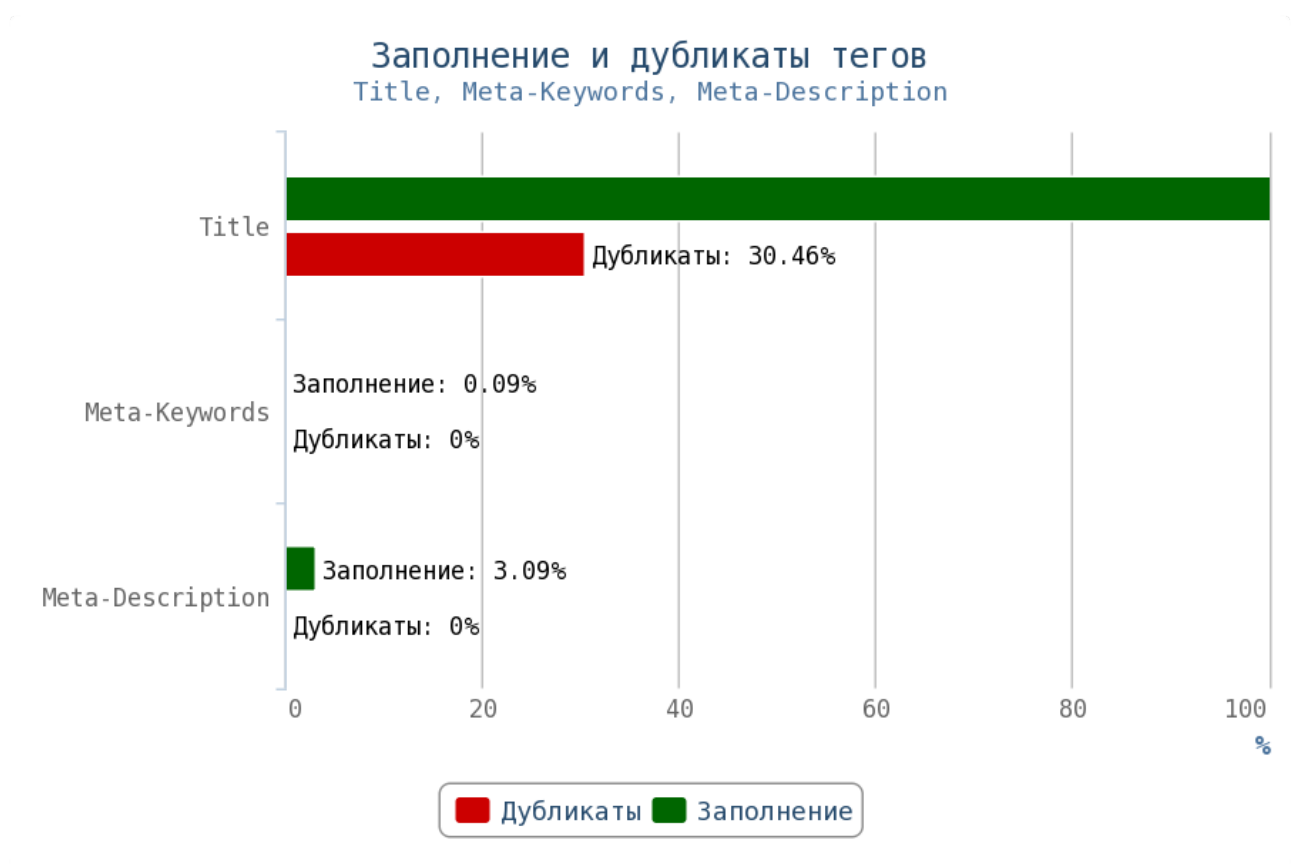

Отчёт по анализу тегов

Теги Title и мета-теги

i **Title** (тайтл) — самый важный тег для внутренней оптимизации html-кода страниц. Поисковые системы придают очень большое значение тексту, заключённому в title.

Мета-тег **Description** предназначен для создания краткого описания страницы, которое выводится в качестве аннотации к ссылке на страницу в поисковой выдаче.

Мета-тег **Keywords** используется для указания ключевых слов оптимизируемой страницы.

Пустые теги

i Заполненные мета-теги положительно влияют на восприятие страницы поисковым роботом.

🚩 Число страниц с пустыми Title составляет — 0.

🚩 Число страниц с пустыми Description составляет — 1034.

💡 Заполните тег description на страницах:

<http://kabinetof.by/catalogue/cofemashiny/kofevarki-geyzernye/>

<http://kabinetof.by/catalogue/cofemashiny/kofevarki/>

<http://kabinetof.by/catalogue/cupboards/vzломостойкие/index_7592.html>