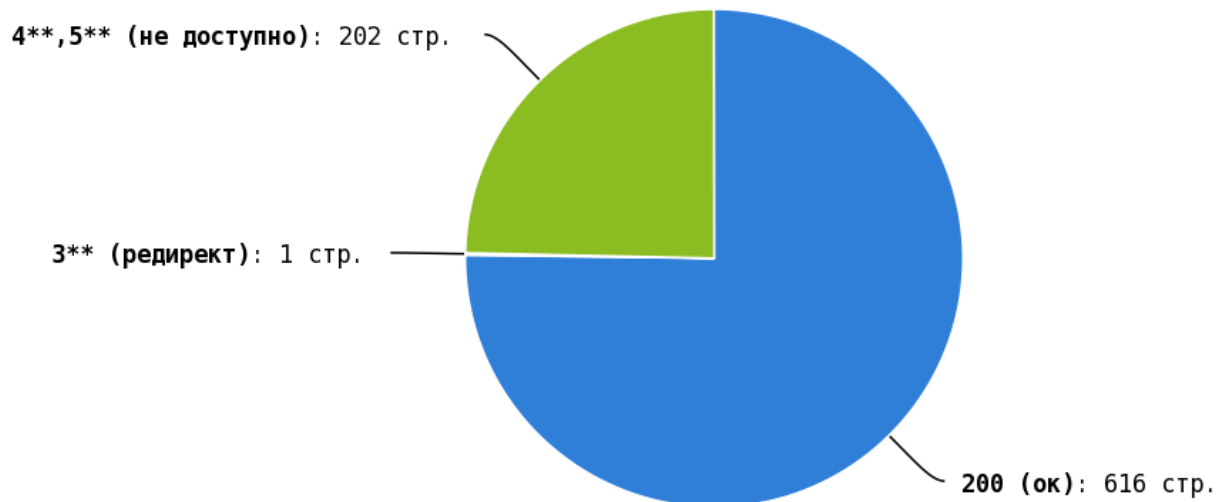

работает нормально, каждая страница доступна, нет битых ссылок

Коды ответа сервера

Коды ответа сайта

- Код ответа 200 — 616 стр.
- Число кодов 3** = 1 проверьте страницы:
  Приложение: [Список страниц](#)
- Сервер ответил на все запросы.
- Число кодов ответа 4** = 26 проверьте страницы:

<http://fotoadress.ru/oferta>
<http://fotoadress.ru/sitemap.html>
<http://fotoadress.ru/bagaevka/uchastok/prodazha-po-adresu-bagaevka/2015-10-14>
<http://fotoadress.ru/chertovitsy/uchastok/prodazha-po-adresu-ul-geroev/2015-09-18>
<http://fotoadress.ru/posts/nalivnye-poly-svoimi-rukami>
<http://fotoadress.ru/aksaiskiy-r-n/dom/prodazha-po-adresu-aksayskiy-r-n/2015-10-16>
<http://fotoadress.ru/presentations4companies>
<http://fotoadress.ru/voronezh/kvartira/arenda-3-komnatnoy-kvartiry-po-adresu-ulitsa-bol-hmelni-tskogo/2016-01-20>
<http://fotoadress.ru/schepkin/dom/prodazha-po-adresu-sovetskaya-ul-6dc93395-31c8-4d25-8ca0-74c136e5c5d4/2015-10-26>
<http://fotoadress.ru/ternovskiy-r-n/torgovoe/prodazha-po-adresu-ul-60-let-oktyabrya/2015-10-26>