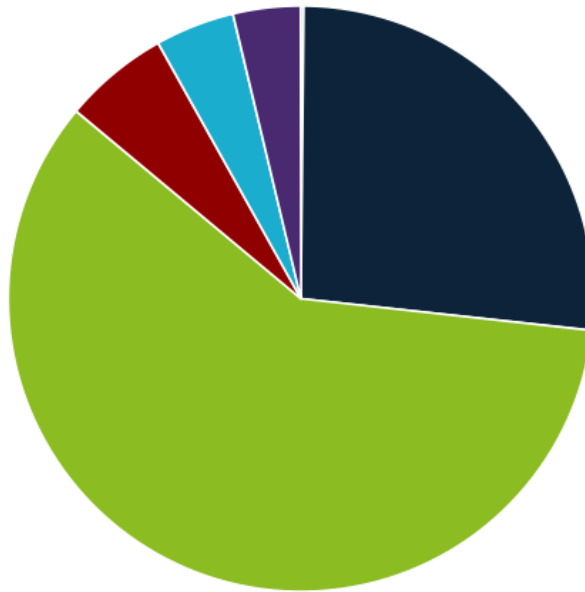

Дубликаты контента на сайте

■ Уникальные ■ Похожие ■ Очень похожие ■ Дубликаты

🚩 Дубликатов страниц - 170.

💡 Проверьте страницы с дубликатами контента:

Приложение: [Таблица дубликатов](#)

Количество контента на страницах