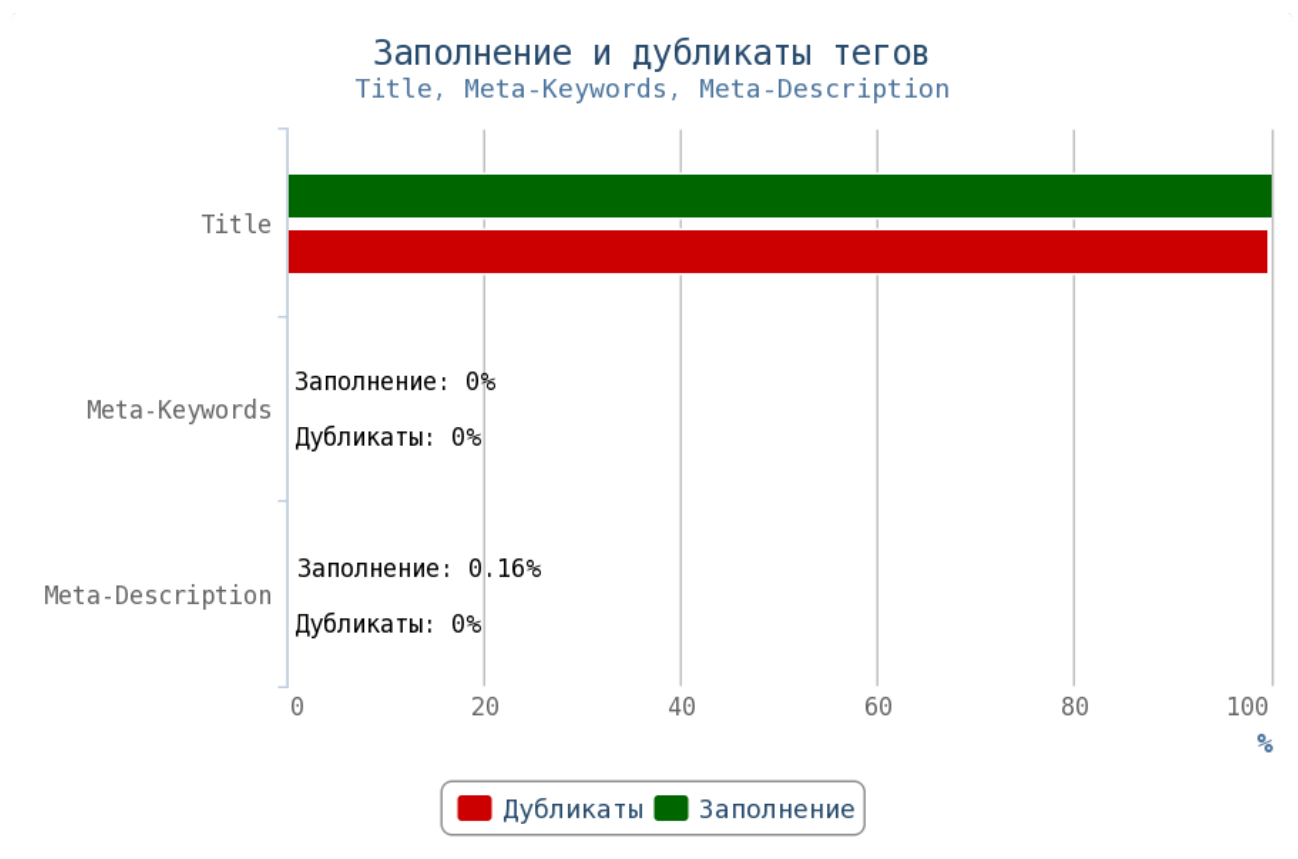

Приложение: [Таблица грамматических ошибок](#)

💡 Актуальный и уникальный контент — двигатель вашего сайта. Чем качественнее и интереснее контент, тем чаще пользователи будут возвращаться на страницы вашего сайта, а поисковая система в свою очередь, вознаградит вас высокими позициями в поиске.

Не размещайте дублированные или неуникальные статьи.

Особенно внимательно следите за орфографическими ошибками — они влияют на выдачу вашего сайта.

Отчёт по анализу тегов

Теги Title и мета-теги

i Title (тайтл) — самый важный тег для внутренней оптимизации html-кода страниц. Поисковые системы придают очень большое значение тексту, заключённому в title.

Мета-тег **Description** предназначен для создания краткого описания страницы, которое выводится в качестве аннотации к ссылке на страницу в поисковой выдаче.

Мета-тег **Keywords** используется для указания ключевых слов оптимизируемой страницы.