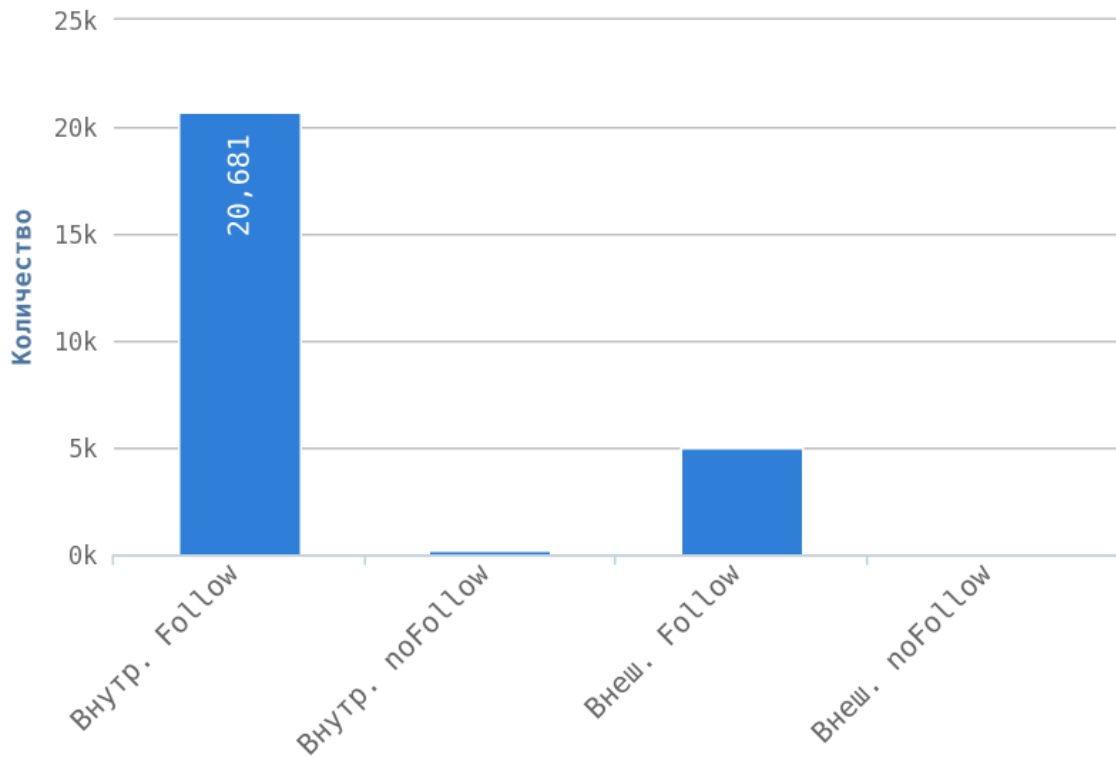

Типы ссылок на сайте

Ссылки на вашем сайте могут содержать тег «rel=» с помощью которого вы можете закрывать ссылки от индексации поисковыми роботами.

Follow — открытые для индексации ссылки. Робот может без препятствий перемещаться по ним и индексировать.

NoFollow — закрытые для индексации ссылки, сообщающие роботу, что их не нужно учитывать, однако для пользователей ссылки останутся рабочими.