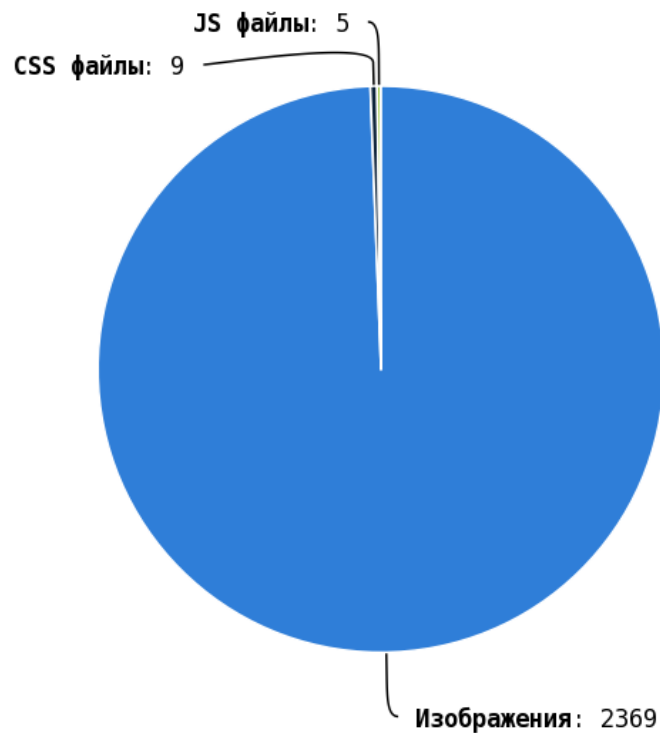

Ресурсы сайта

i Всего ресурсов найдено на сайте: 2383.

🚩 ошибок изображений (img src): 2124.

💡 Проверьте ссылки на следующие изображения:

Приложение: [Список ошибок](#)

🚩 ошибок CSS файлов (link href): 6.

💡 Проверьте ссылки на следующие CSS файлы:

Приложение: [Список ошибок](#)

🚩 ошибок Javascript файлов (script src): 3.

💡 Проверьте ссылки на следующие JavaScript файлы:

Приложение: [Список ошибок](#)

🚩 ошибок исходящих внешних ссылок: 3.

💡 Проверьте ссылки на следующие исходящие внешние ссылки:

Приложение: [Список ошибок](#)

💡 Данные ресурсы могут серьезно повлиять на выдачу вашего сайта в поисковых системах. Некорректная загрузка изображения или шрифта может дать сигнал поисковому роботу, что сайт