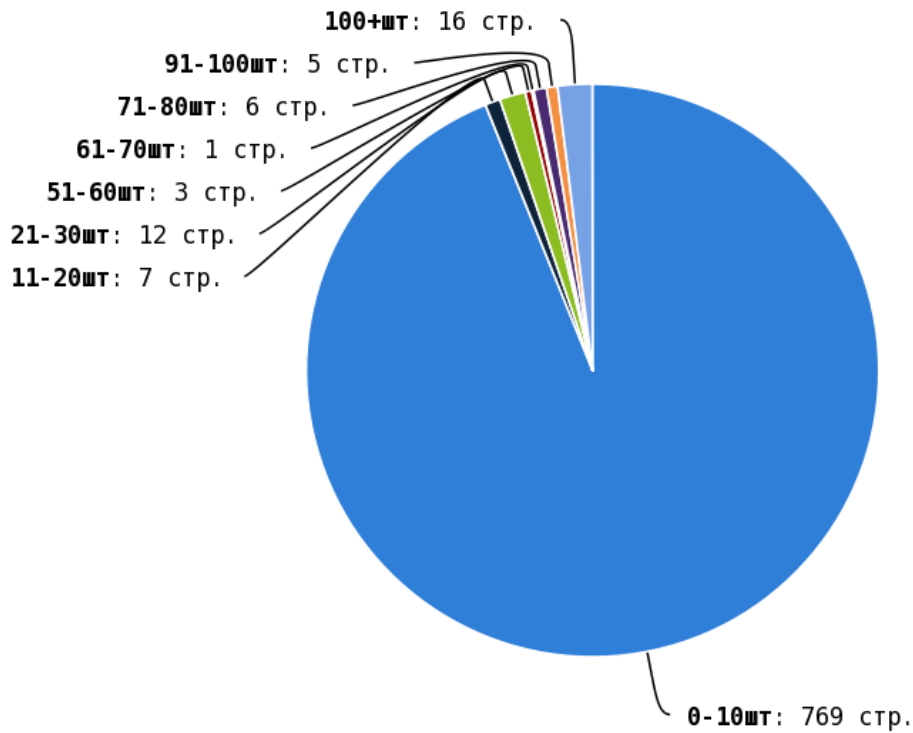

NoFollow — закрытые для индексации ссылки, сообщающие роботу, что их не нужно учитывать, однако для пользователей ссылки останутся рабочими.

Локальные входящие ссылки

Локальные исходящие ссылки

Число внутренних ссылок с nofollow составляет — 198.