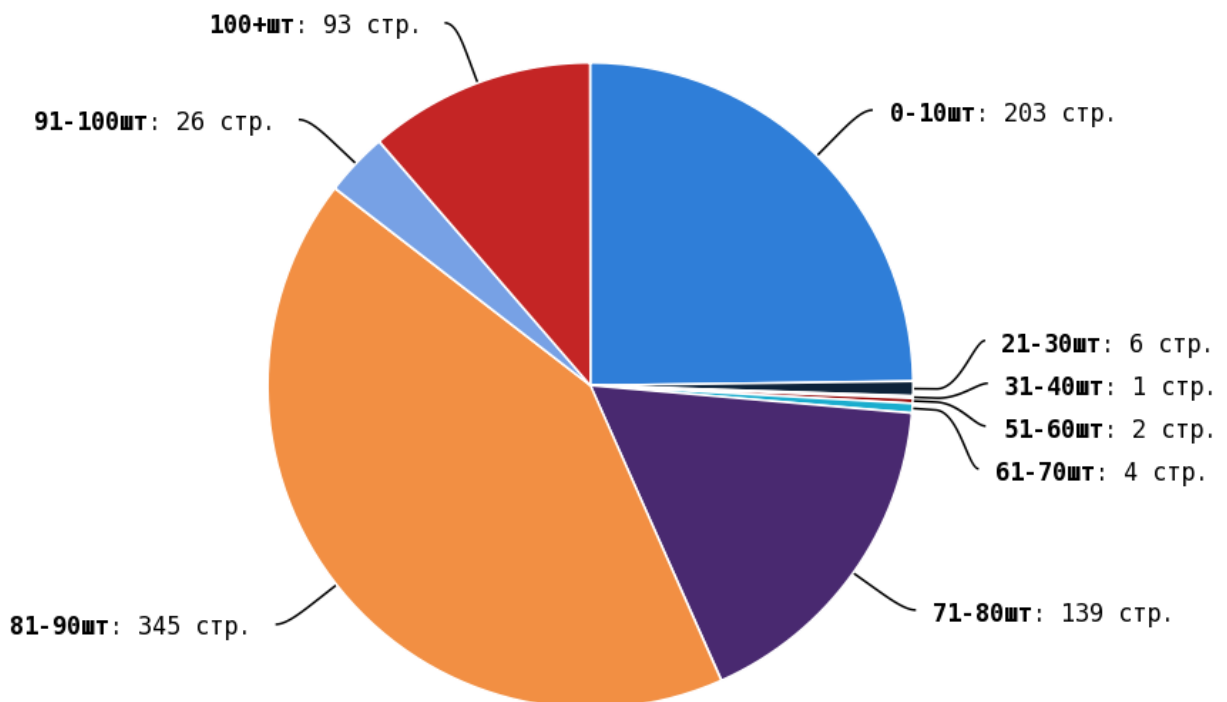

NoFollow — закрытые для индексации ссылки, сообщающие роботу, что их не нужно учитывать, однако для пользователей ссылки останутся рабочими.

Локальные входящие ссылки

Локальные исходящие ссылки

Число внутренних ссылок с nofollow составляет — 198.